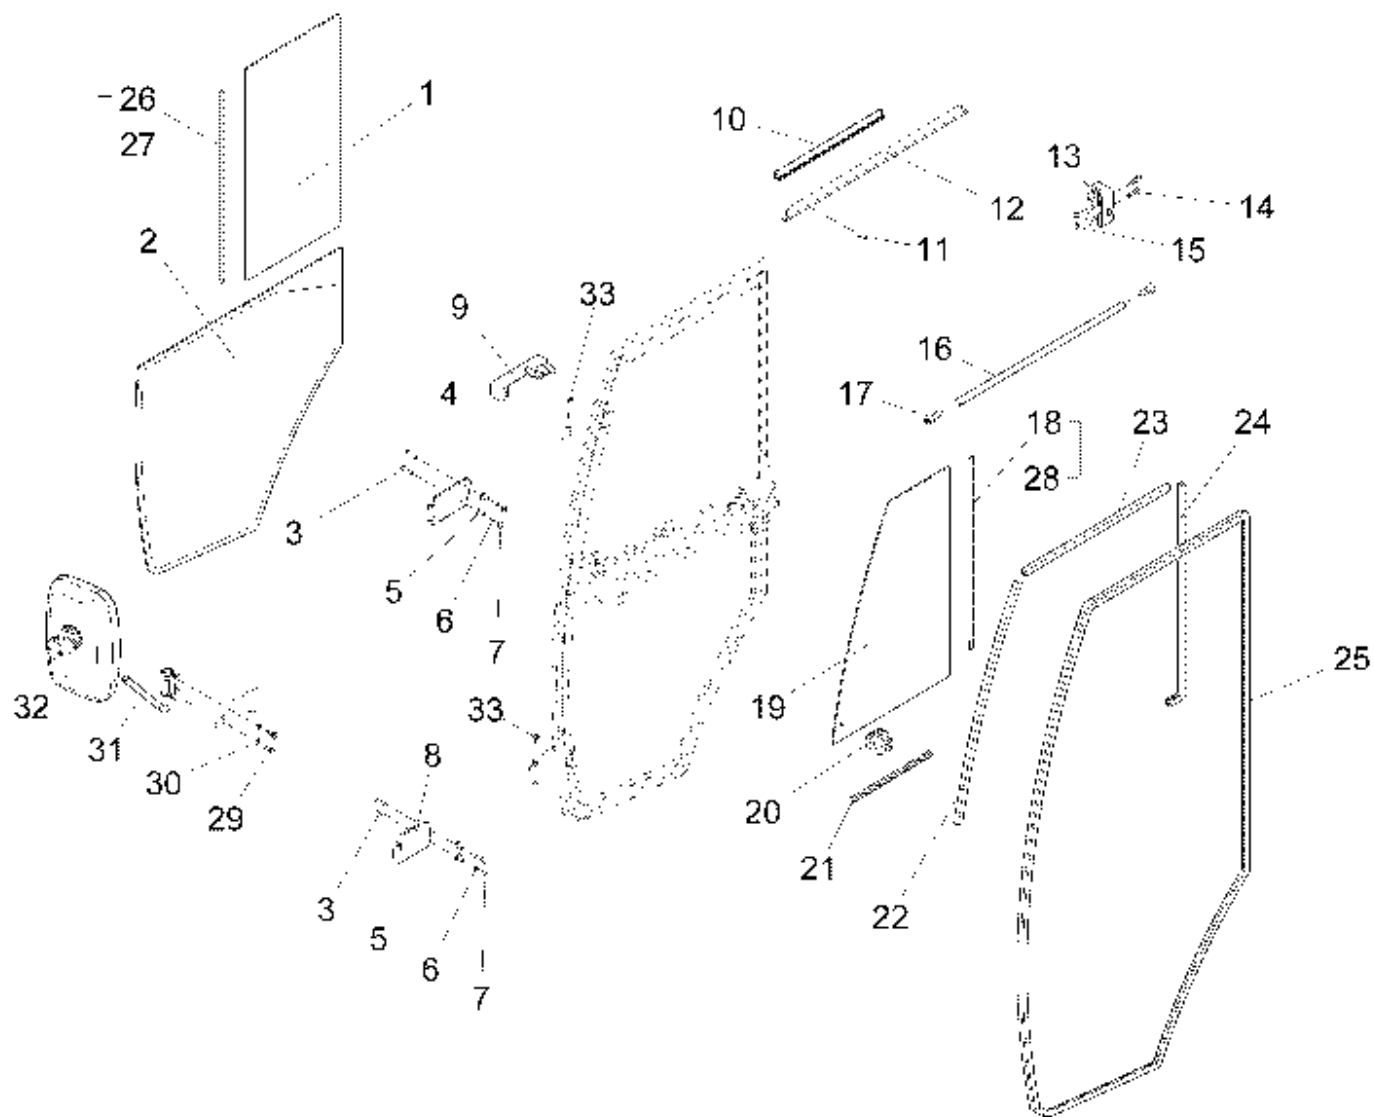

Tür rechts / Door R.H. / Porte à droite

Pos.	Best. Nr. PN Ref.No.	Stk k. Qty. Qté.	Bezeichnung	Einh eit	Description	Unit Designation	Abmessungen Unité Measurement Mesurage	DIN / ISO	Bemerkungen Remarks Remarques
18	✓ 01146240	1	Alu-Schiene rechts (bewegliche Scheibe)	ST	Aluminium bar R.H. (movable pane)	PC	Barre d' aluminium à droite (vindue volante)	PCE 570mm	
19	✓ 01143690	1	Schiebefenster oben rechts	ST	sliding window top R.H.	PC		PCE	
20	✓ 01143710	1	Rastgriff	ST	Lock handle	PC	Cran d'arrêt	PCE	
21	✓ 01145350	1	Rastschiene	ST	Lock rail	PC	Rail d'arrêt	PCE	
22	✓ 01145330	1	Führungsprofil vorne	ST	Guidance profil in front	PC	Profil de guidage devant	PCE	
23	✓ 01145320	1	Führungsprofil oben	ST	Guidance profil above	PC	Profil de guidage en haut	PCE	
24	✓ 01145340	1	Führungsprofil hinten	ST	Guidance profil in the back	PC	Profil de guidage arrière	PCE	
25	✓ 01145470	1	Rahmenprofil dichtung	ST	Frame profile seal	PC	Joint de cadre	PCE 4000lg	
26	✓ 01146220	1	Alu-Schiene rechts (feste Scheibe)	ST	Aluminium bar R.H. (fastened pane)	PC	Barre d' aluminium à droite (vindue fixe)	PCE 593mm	
27	✓ 01146210	0, 593	Q-LON Dichtung	M	Gasket	M	Joint	M	
28	✓ 01146210	0, 570	Q-LON Dichtung	M	Gasket	M	Joint	M	
29	✓ 00053010	2	6kt.Schraube	ST	Hex.bolt	PC	Vis à 6 pans	PCE M6x16-8.8 A2G	DIN 933
30	✓ 00740280	2	Sperrkantscheibe	ST	Washer	PC	Rondelle	PCE SKS-6-dacrometisiert	
31	✓ 01167440	1	Spiegelarm, kpl.	ST	Mirror arm	PC	Bras de rétroviseur	PCE	
32	✓ 01167430	1	Außenspiegel	ST	Wing mirror	PC	Rétroviseur extérieur	PCE	
33	✓ 00073800	2	Verschluss-Stopfen	ST	Drain plug	PC	Bouchon	PCE F5 SW