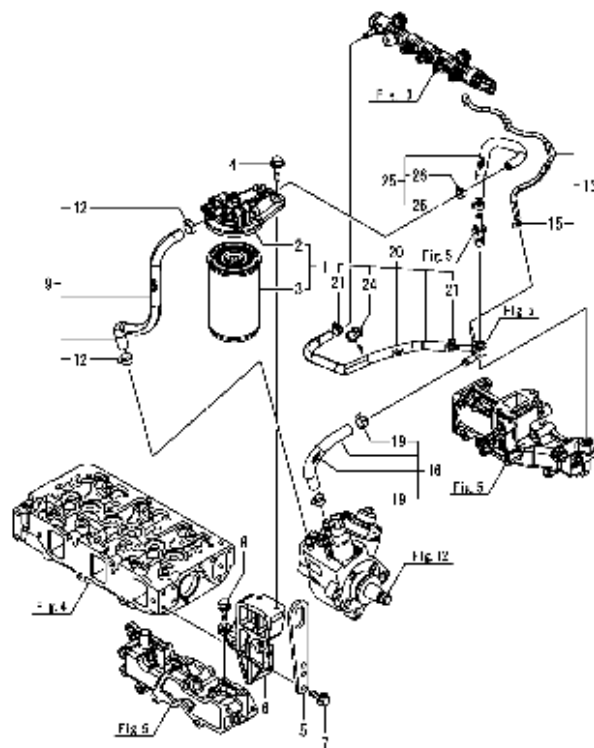

---

Einspritzventil / Fuel injection valve / Fuel injection valve

---

Einspritzventil / Fuel injection valve / Fuel injection valve

Pos.	Best. Nr. PN Ref.No.	Stc k. Qty. Qté.	Bezeichnung	Einh eit	Description	Unit Designation	Abmessungen Unité Measurement Mesurage	DIN / ISO	Bemerkungen Remarks Remarques
1	✓ 01477070	3	Injektor	ST	injector	PC injecteur	PCE		
4	---	3	Ersatzteil auf Anfrage		Spare part on request	Pièce de rechange sur demande			
6	---	3	Ersatzteil auf Anfrage		Spare part on request	Pièce de rechange sur demande			
7	---	1	Ersatzteil auf Anfrage		Spare part on request	Pièce de rechange sur demande			
8	✓ 01477630	1	Drucksensor, Rail	ST	pressure sensor rail	PC capteur de pression	PCE		
9	✓ 01477180	1	Druckregelventil, Rail	ST	pressure control valve rail	PC vanne de régulation de pression	PCE		
10	---	1	Ersatzteil auf Anfrage		Spare part on request	Pièce de rechange sur demande			
11	---	2	Ersatzteil auf Anfrage		Spare part on request	Pièce de rechange sur demande			
12	---	2	Ersatzteil auf Anfrage		Spare part on request	Pièce de rechange sur demande			
14	---	1	Ersatzteil auf Anfrage		Spare part on request	Pièce de rechange sur demande			
16	---	1	Ersatzteil auf Anfrage		Spare part on request	Pièce de rechange sur demande			
17	---	1	Ersatzteil auf Anfrage		Spare part on request	Pièce de rechange sur demande			
18	---	1	Ersatzteil auf Anfrage		Spare part on request	Pièce de rechange sur demande			
19	---	2	Ersatzteil auf Anfrage		Spare part on request	Pièce de rechange sur demande			