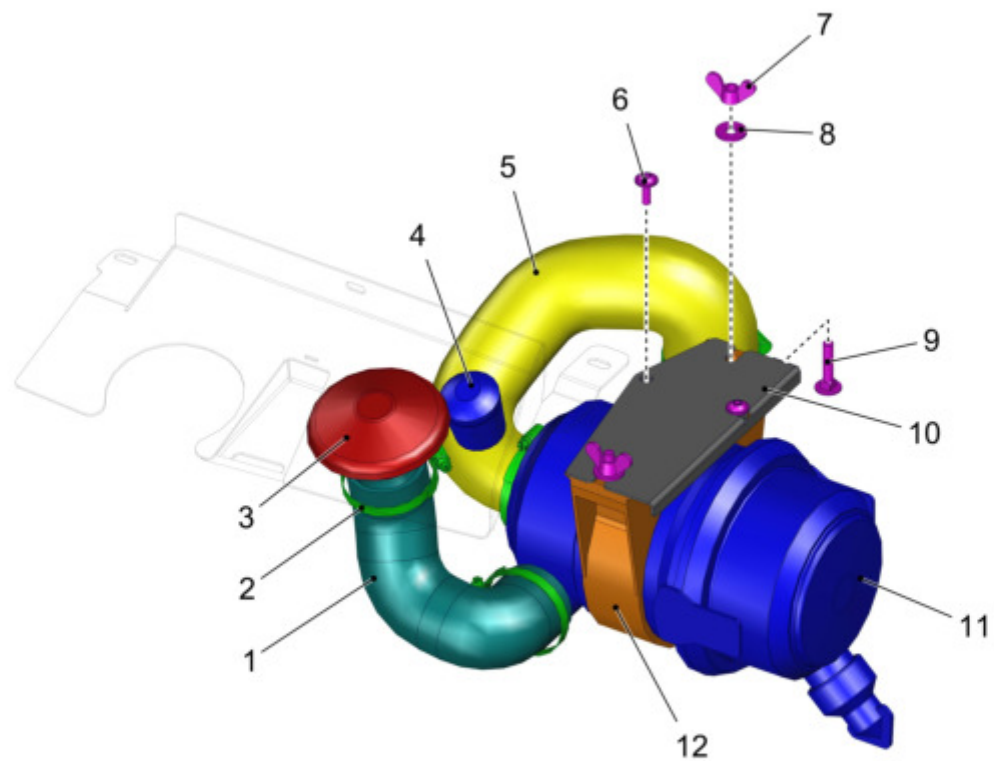

Luftfilter / Air cleaner / Filtre à air

Pos.	Best. Nr. PN Ref.No.	Stk. Qty. Qté.	Bezeichnung	Einh. eit	Description	Unit Designation	Abmessungen Unité Measurement Mesurage	DIN / ISO	Bemerkungen Remarks Remarques
1	✓ 01476740	1	Saugschlauch außen	ST	intake hose outer	PC suyau d'aspiration exterieur	PCE		
2	✓ 00751180	4	Schlauchselle	ST	Hose clamp	PC Agrafe de tuyau	PCE A-50-70x 9-W1-2	DIN 3017	
3	✓ 00921100	1	Regenkappe	ST	Rain cap	PC Capuchon d'échappement	PCE		
4	✓ 01140460	1	Wartungsanzeiger	ST	Service indicator	PC	PCE		
5	✓ 01476730	1	Ansaugschlauch	ST	intake hose	PC flexible d'aspiration	PCE		
6	✓ 01000670	2	Linsenflanschr.m .l-6kt.	ST	Lens flange screw	PC Vis à tête bombée	PCE M8x20-10.9 A2G		
7	✓ 00153350	2	Flügelmutter	ST	Wing nut	PC Écrou à oreilles	PCE M8-5 A2G	DIN 315	
8	✓ 00042900	2	Scheibe	ST	Washer	PC Washer	PCE 8,4-140HV-St A3G	DIN 9021	
9	✓ 01073500	2	Flachrundkopfschra ube	ST	Round head screw	PC Vis à tête fraisée	PCE M8x40-4.6 A3G	DIN 603	
10	✓ 01476840	1	Halter	ST	retainer	PC support	PCE		
11	✓ 00212130	1	Kombinationsluftfilter	ST	Air filter	PC Filtre à air de combinaison	PCE		
12	✓ 00492600	1	Halterung	ST	Mounting	PC Support	PCE