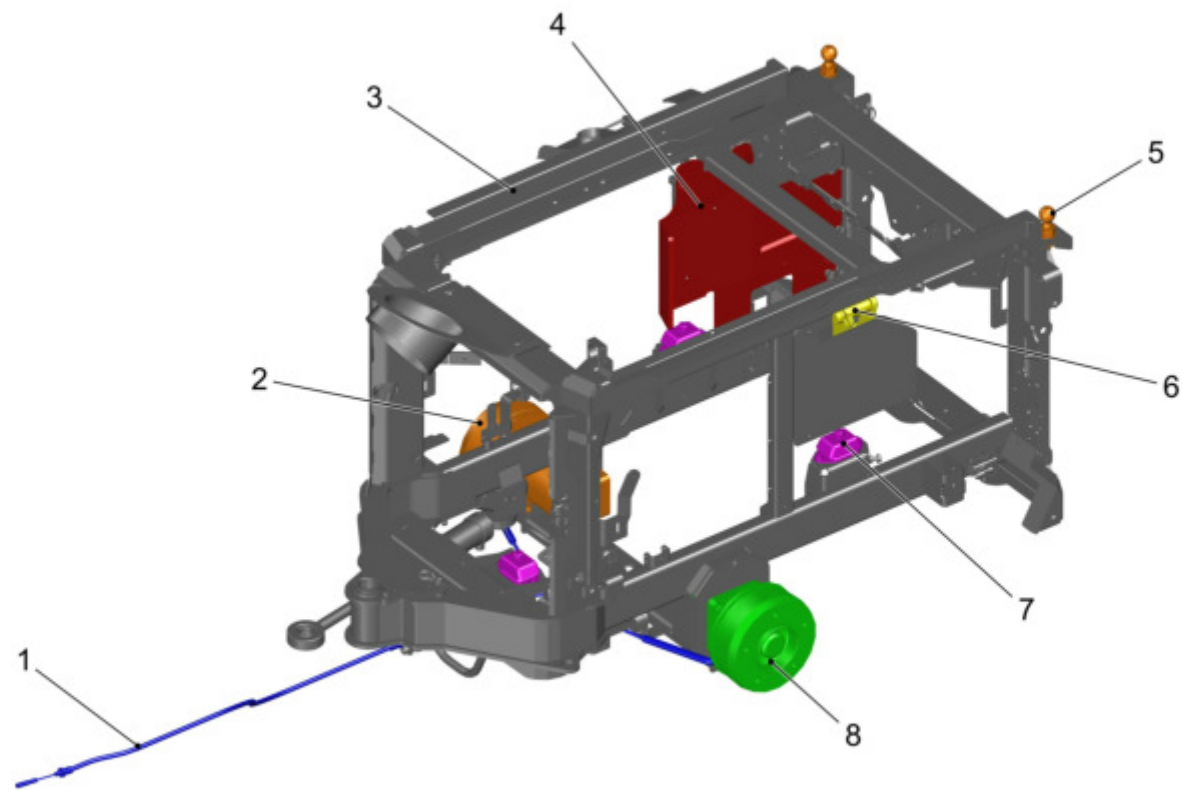

---

Pos.	Best. Nr. PN Ref.No.	Stc k. Qty. Qté.	Bezeichnung	Einh eit	Description	Unit Designation	Abmessungen Unité Measurement Mesurage	DIN / ISO	Bemerkungen Remarks Remarques
23	✓ 00048400	1	Kronenmutter	ST	Slotted nut	PC Écrou crénelé	PCE M24x1,5-14H A3G	DIN 937	
24	✓ 00027880	1	Splint	ST	Cotter pin	PC Goupille fendue	PCE 5x40-St A3G	ISO 1234	