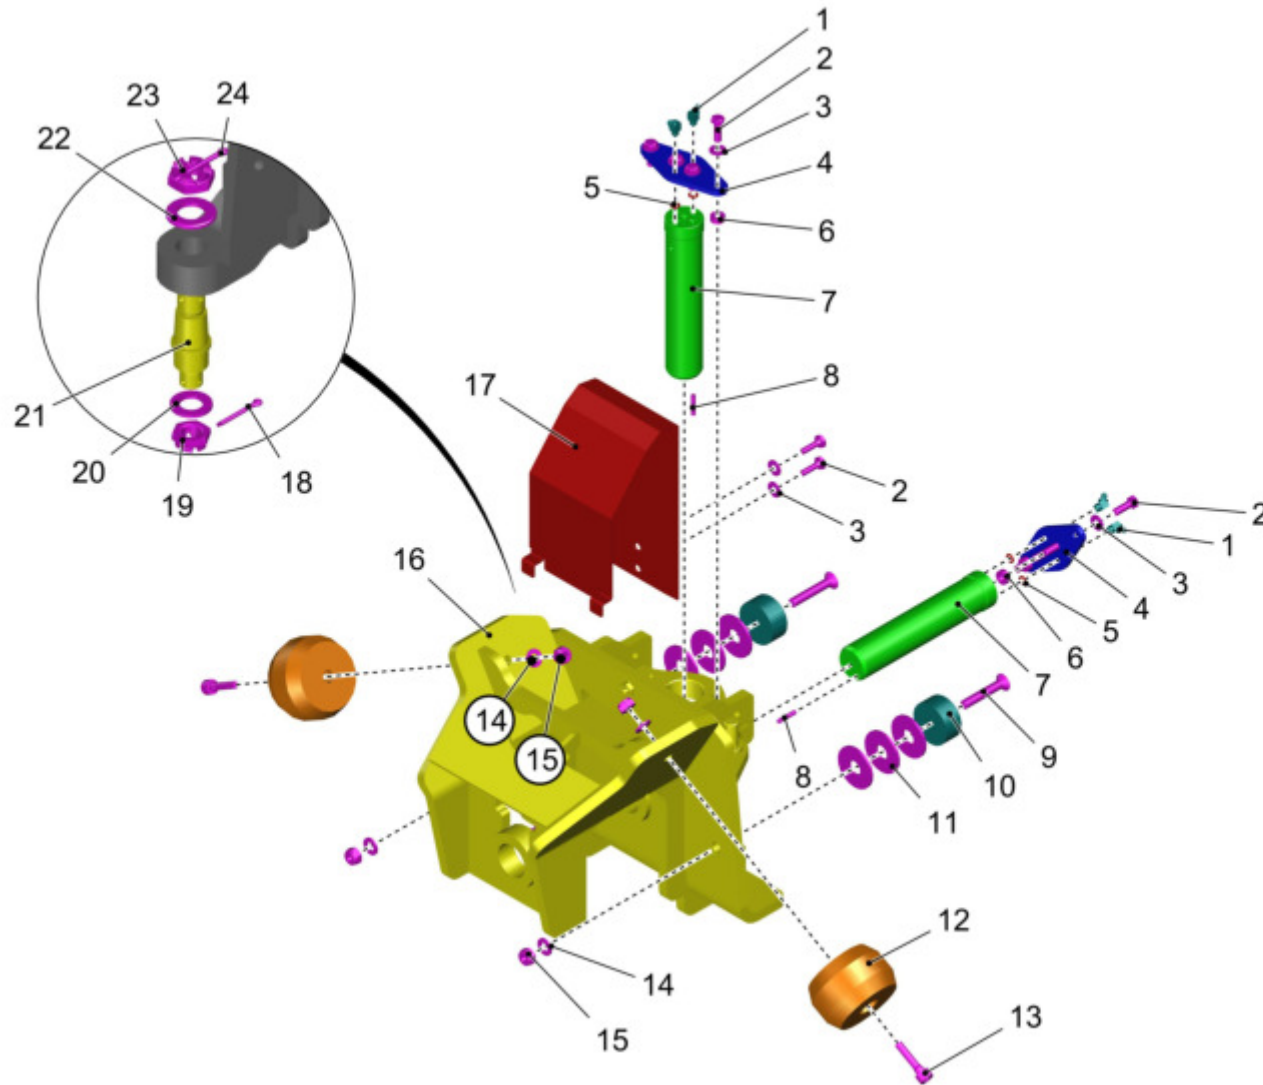

Knick / Articulated joint / Joint articulé

Pos.	Best. Nr. PN Ref.No.	Stc k. Qty. Qté.	Bezeichnung	Einh eit	Description	Unit Designation	Abmessungen Unité Measurement Mesurage	DIN / ISO	Bemerkungen Remarks Remarques
1	✓ 00025920	4	Kegelschmiernippel	ST	Grease nipple	PC Graisseur de cône	PCE BM8x1-5.8A	DIN 71412	
2	✓ 00053100	10	6kt.Schraube	ST	Hexagon screw	PC Vis à 6 pans	PCE M8x25-8.8 A2G	DIN 933	
3	✓ 00740090	10	Sperrkantscheibe	ST	Detent edged washer	PC Detent edged washer	PCE SKM-8-8.8 dac		
4	✓ 01472530	2	Halter	ST	Retainer	PC Support	PCE		
5	✓ 00156220	4	O-Ring ölbeständig	ST	O-ring oil resistant	PC Joint circulaire huile résistante	PCE 6x2.5 85 Shore		
6	✓ 01472420	4	Scheibe	ST	Washer	PC Rondelle	PCE		
7	✓ 01472410	2	Bolzen	ST	Bolt	PC Boulon	PCE		
8	✓ 00976520	2	Gewindestift	ST	Threaded pin	PC Goupille de fileté	PCE M6x25-14H A2G	DIN 551	
9	✓ 01078140	2	Senkschraube	ST	Countersunk screw	PC Vis à tête fraisée	PCE M10x60-8.8 A3G	DIN 7991	
10	✓ 01062780	2	Anschlagpuffer	ST	Stop buffer	PC Armortisseur	PCE		
11	✓ 00954200	6	Scheibe	ST	Washer	PC Rondelle	PCE 17-140HV-St A3G	DIN 9021	
12	✓ 01062790	2	Gummihohlfeder	ST	Rubber spring	PC Ressort de caoutchouc	PCE		
13	✓ 00045010	2	Zylinderschraube	ST	Cylinder head screw	PC Vis de cylindre	PCE M10x40-8.8 A3G	DIN 912	
14	✓ 00053760	4	Scheibe	ST	Washer	PC Washer	PCE A10,5-140HV-St A2G	DIN 125	
15	✓ 01145160	4	6kt.Mutter	ST	Hex. Nut	PC Écrou à 6 pans	PCE M10-8 A2G	DIN 985	
16	✓ 03022300	1	Knick	ST	articulated joint	PC joint	PCE		
17	✓ 01472820	1	Stützblech	ST	Support plate	PC Tôle de support	PCE		
18	✓ 00054880	1	Splint	ST	Split pin	PC Split pin	PCE 4x40-St A3G	ISO 1234	
19	✓ 00047760	1	Kronenmutter	ST	Slotted nut	PC Écrou crénelé	PCE M20x1,5-17H A3G	DIN 937	
20	✓ 00053810	1	Scheibe	ST	Washer	PC Washer	PCE A21-140HV-St A2G	DIN 125	
21	✓ 01476930	1	Zylinderbolzen	ST	drum bolt	PC boulon	PCE		
22	✓ 00743290	1	Scheibe	ST	Washer	PC Rondelle	PCE B25-140HV-St A2G	DIN 125	

Index: 97152813

31

Diese Druckausgabe kann veraltete Daten enthalten! Bitte Stand beachten!

This printed edition may include data out of date! Mind the status, please!