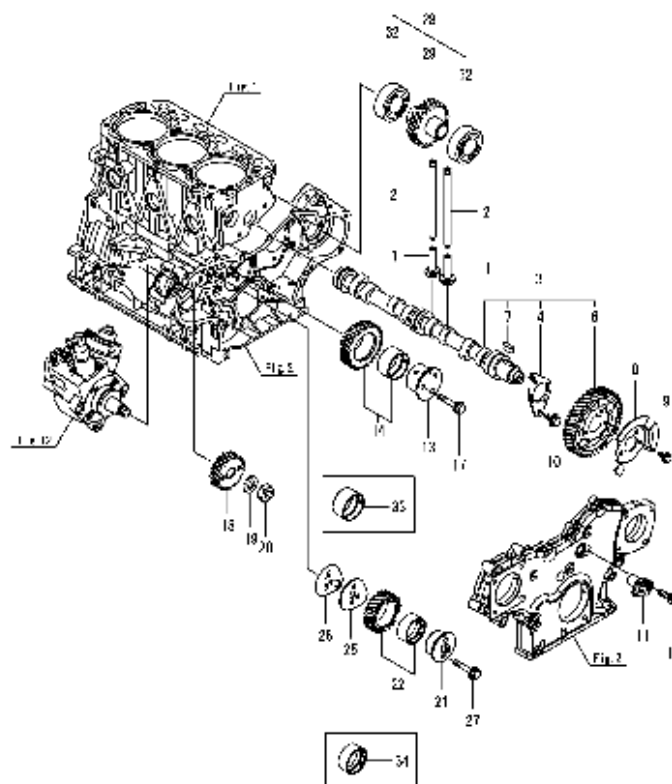

## Nockenwelle / Camshaft - Driving gear / Arbre à cames

Pos.	Best. Nr. PN Ref.No.	Stk k. Qty. Qté.	Bezeichnung	Einheit	Description	Unit Designation	Abmessungen Unité Measurement Mesurage	DIN / ISO	Bemerkungen Remarks Remarques
1	---	6	Ersatzteil auf Anfrage		Spare part on request	Pièce de rechange sur demande			
2	---	6	Ersatzteil auf Anfrage		Spare part on request	Pièce de rechange sur demande			
3	---	1	Ersatzteil auf Anfrage		Spare part on request	Pièce de rechange sur demande			
4	---	1	Ersatzteil auf Anfrage		Spare part on request	Pièce de rechange sur demande			
6	---	1	Ersatzteil auf Anfrage		Spare part on request	Pièce de rechange sur demande			
7	---	1	Ersatzteil auf Anfrage		Spare part on request	Pièce de rechange sur demande			
8	---	1	Ersatzteil auf Anfrage		Spare part on request	Pièce de rechange sur demande			
9	---	3	Ersatzteil auf Anfrage		Spare part on request	Pièce de rechange sur demande			
10	---	2	Ersatzteil auf Anfrage		Spare part on request	Pièce de rechange sur demande			
11	---	1	Ersatzteil auf Anfrage		Spare part on request	Pièce de rechange sur demande			
12	---	1	Ersatzteil auf Anfrage		Spare part on request	Pièce de rechange sur demande			
13	---	1	Ersatzteil auf Anfrage		Spare part on request	Pièce de rechange sur demande			
14	---	1	Ersatzteil auf Anfrage		Spare part on request	Pièce de rechange sur demande			
17	---	3	Ersatzteil auf Anfrage		Spare part on request	Pièce de rechange sur demande			
18	---	1	Ersatzteil auf Anfrage		Spare part on request	Pièce de rechange sur demande			
19	---	1	Ersatzteil auf Anfrage		Spare part on request	Pièce de rechange sur demande			