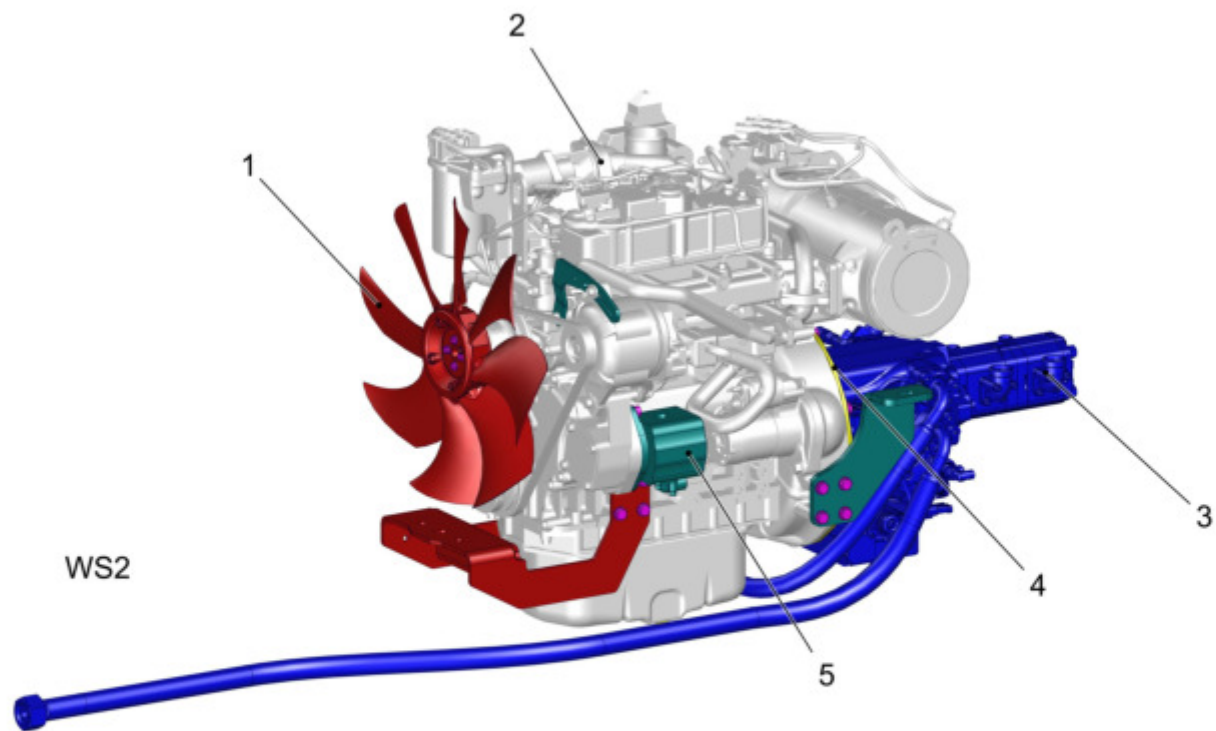

**Motorgruppe / Motor group / Module de moteur**

Pos.	Best. Nr. PN Ref.No.	Stc k. Qty. Qté.	Bezeichnung	Einh eit	Description	Unit Designation	Abmessungen Unité Measurement Mesurage	DIN / ISO	Bemerkungen Remarks Remarques
1			<b>Motorgruppe</b>		<b>Motor group</b>	<b>Module de moteur</b>		<b>Seite/Page</b>	<b>224</b>
2	✓ 03022440		<b>YANMAR Motor</b>	<b>ST</b>	<b>YANMAR engine</b>	<b>YANMAR moteur</b>	<b>PCE</b>	<b>Seite/Page</b>	<b>226</b>
3			<b>3TNV88C-KHW</b>		<b>3TNV88C-KHW</b>	<b>3TNV88C-KHW</b>		<b>Seite/Page</b>	<b>298</b>
4			<b>Pumpenstrang</b>		<b>Motor pump</b>	<b>Pompe à moteur</b>		<b>Seite/Page</b>	<b>302</b>
5			<b>Motorgruppe</b>		<b>Motor group</b>	<b>Module de moteur</b>		<b>Seite/Page</b>	<b>304</b>
5 VV S2	✓ 03022380		<b>Motorgruppe</b>		<b>Motor group</b>	<b>Module de moteur</b>		<b>Seite/Page</b>	<b>304</b>
			Kabelsatz WS2	ST	cable loom WS2	PC kit de câbles WS2	PCE		