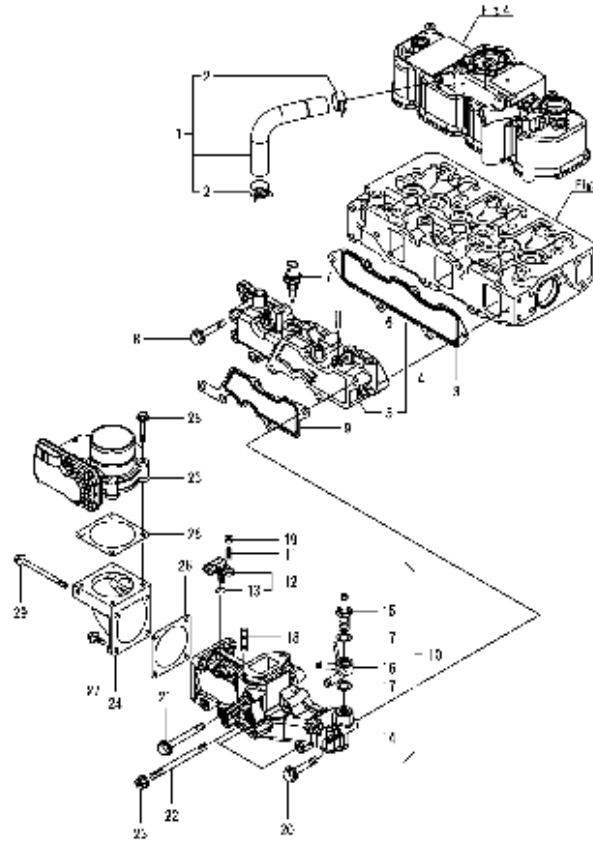

Ansaugsystem / Suction manifold / Système d'aspiration

Pos.	Best. Nr. PN Ref.No.	Stc k. Qty. Qté.	Bezeichnung	Einh eit	Description	Unit Designation	Abmessungen Unité Measurement Mesurage	DIN / ISO	Bemerkungen Remarks Remarques
17	---	2	Ersatzteil auf Anfrage		Spare part on request	Pièce de rechange sur demande			
18	---	2	Ersatzteil auf Anfrage		Spare part on request	Pièce de rechange sur demande			
19	---	1	Ersatzteil auf Anfrage		Spare part on request	Pièce de rechange sur demande			
20	---	1	Ersatzteil auf Anfrage		Spare part on request	Pièce de rechange sur demande			
21	---	1	Ersatzteil auf Anfrage		Spare part on request	Pièce de rechange sur demande			
22	---	3	Ersatzteil auf Anfrage		Spare part on request	Pièce de rechange sur demande			
23	---	3	Ersatzteil auf Anfrage		Spare part on request	Pièce de rechange sur demande			
24	---	1	Ersatzteil auf Anfrage		Spare part on request	Pièce de rechange sur demande			
25	---	1	Ersatzteil auf Anfrage		Spare part on request	Pièce de rechange sur demande			
26	---	2	Ersatzteil auf Anfrage		Spare part on request	Pièce de rechange sur demande			
27	---	2	Ersatzteil auf Anfrage		Spare part on request	Pièce de rechange sur demande			
28	---	4	Ersatzteil auf Anfrage		Spare part on request	Pièce de rechange sur demande			
29	---	2	Ersatzteil auf Anfrage		Spare part on request	Pièce de rechange sur demande