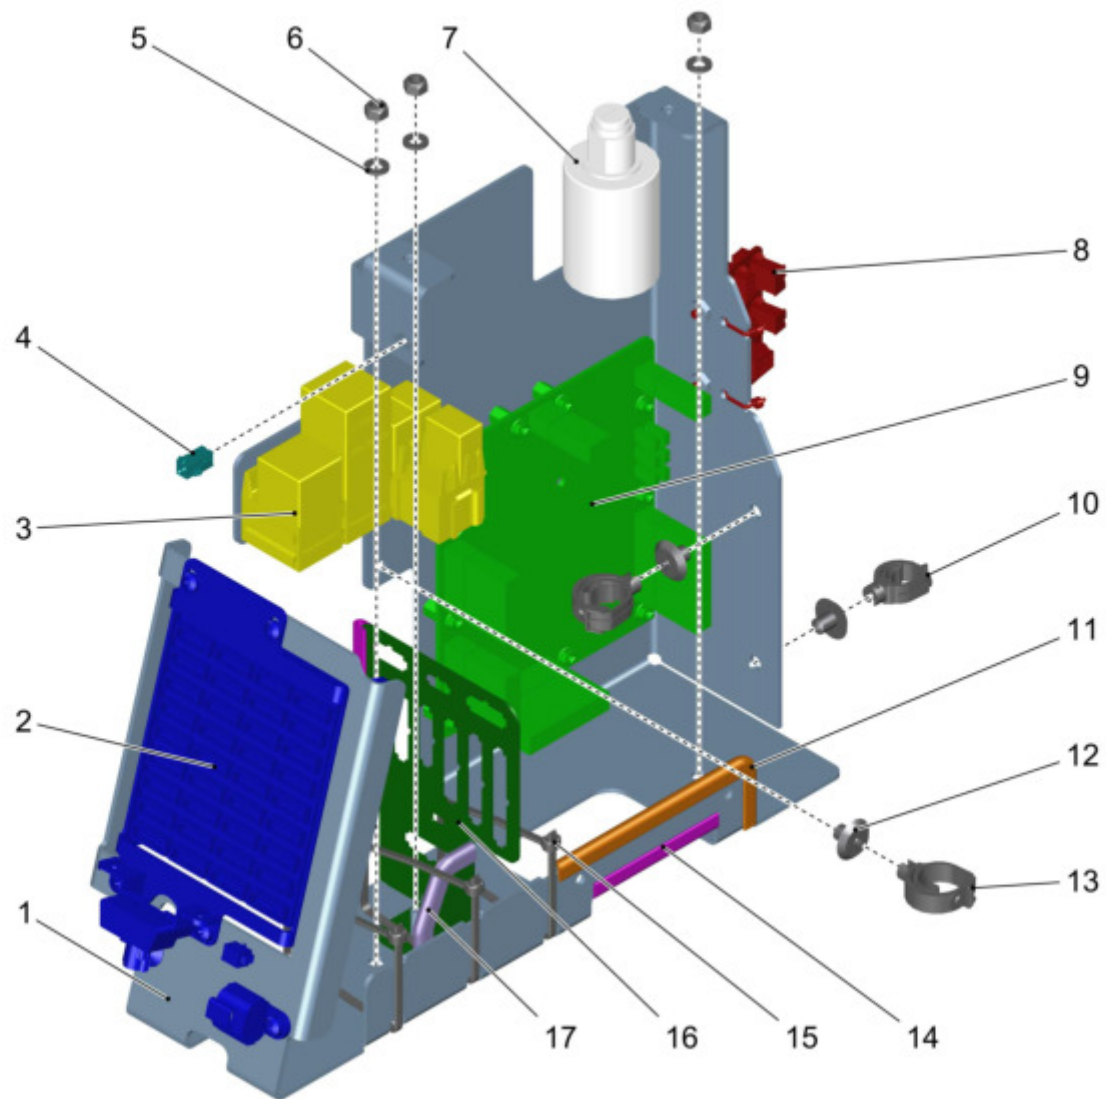

Seitenkonsole rechts / Side console R.H. / Console latérale à droite

Pos.	Best. Nr. PN Ref.No.	Stk k. Qty. Qté.	Bezeichnung	Einh eit	Description	Unit Designation	Abmessungen Unité Measurement Mesurage	DIN / ISO	Bemerkungen Remarks Remarques
1	✓ 01476780	1	Halter Elektrik	ST	retainer	PC support	PCE		
2			Seitenkonsole rechts		Side console R.H.	Console latérale à droite		Seite/Page	88
3			Seitenkonsole rechts		Side console R.H.	Console latérale à droite		Seite/Page	90
4	---	1	Ersatzteil auf Anfrage		Spare part on request	Pièce de rechange sur demande			19730241
5	✓ 00053730	3	Scheibe	ST	Washer	PC Washer	PCE A6,4-140HV-St A2G	DIN 125	
6	✓ 00051520	3	6kt.Mutter	ST	Hex. Nut	PC Écrou à 6 pans	PCE M6-6 A2G	DIN 985	
7	✓ 01090270	1	Zündstartschalter	ST	Ignition switch	PC Interrupteur	PCE		
8			Seitenkonsole rechts		Side console R.H.	Console latérale à droite		Seite/Page	92
9			Seitenkonsole rechts		Side console R.H.	Console latérale à droite		Seite/Page	94
10	✓ 01370250	1	Kabelbündelhalter, schließbar	ST	retainer	PC support	PCE ø13		
11	✓ 00721090	0, 190	Kantenschutz	M	Edge protection	M Protection d'affilage	M 1,0-2,0 schwarz		
12	✓ 01370240	3	Montagefuß für Kabelbündelhalter	ST	mounting feet	PC pied	PCE		
13	✓ 01476570	2	Kabelbündelhalter Ø20, schließbar	ST	retainer Ø20	PC support	PCE		
14	✓ 00721090	0, 080	Kantenschutz	M	Edge protection	M Protection d'affilage	M 1,0-2,0 schwarz		
15	✓ 00967760	3	Kabelbinder	ST	Cable tie	PC Cravatte de câble	PCE 4,8x360		
16	✓ 01476630	1	Kabelbaumhalter	ST	retainer	PC support	PCE		
17	✓ 00721090	0, 070	Kantenschutz	M	Edge protection	M Protection d'affilage	M 1,0-2,0 schwarz