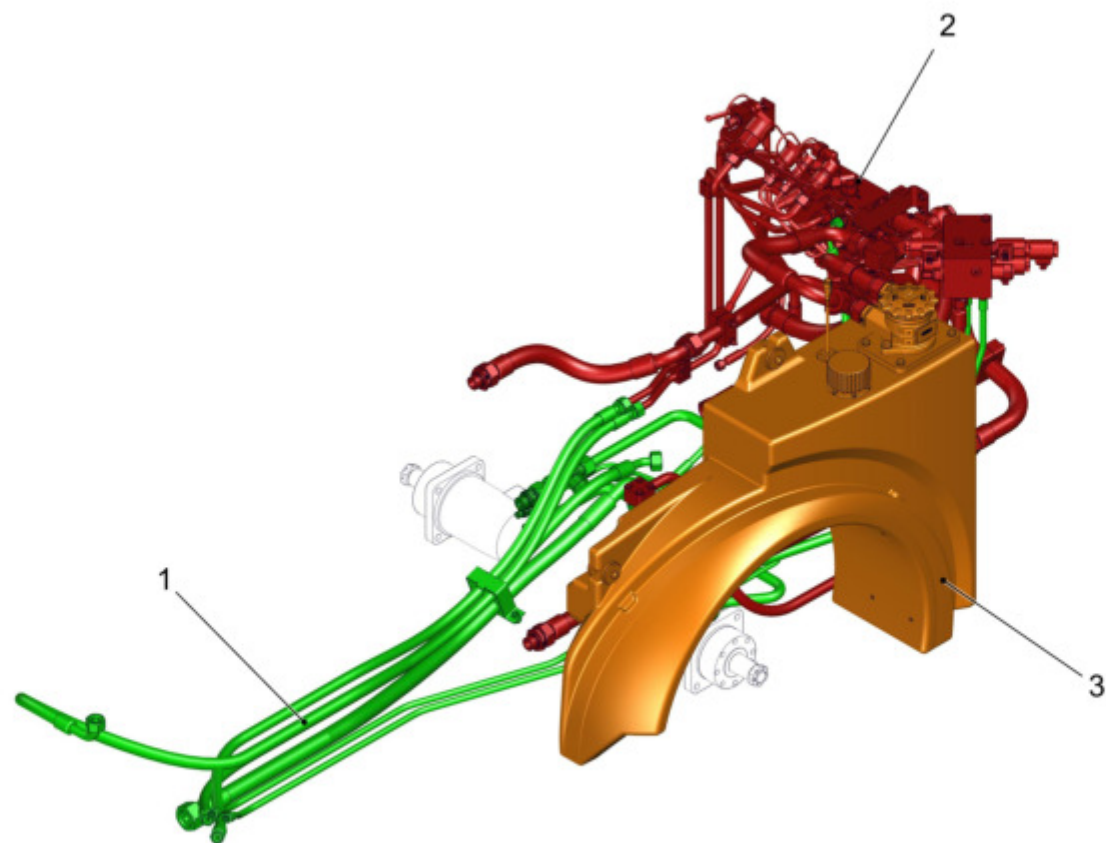

Hydraulik Vorderwagen / Hydraulics front vehicle / Hydraulique de vehicule avant

Pos.	Best. Nr. PN Ref.No.	Stc k. Qty. Qté.	Bezeichnung	Einh eit	Description	Unit Designation	Abmessungen Unité Measurement Mesurage	DIN / ISO	Bemerkungen Remarks Remarques
1	---	1	Ersatzteil auf Anfrage		Spare part on request				18825133
2	✓ 01140280	1	Kupplungsstecker	ST	Connector plug	PC	PCE Flat-Face A9-12L-S		
3	---	1	Ersatzteil auf Anfrage		Spare part on request				18825018
4	✓ 01140270	1	Kupplungsstecker	ST	Connector plug	PC	PCE Flat-Face A13-15L-S		
5	---	1	Ersatzteil auf Anfrage		Spare part on request				18825174
6	✓ 01140290	1	Kupplungsmuffe	ST	Coupling sleeve	PC	PCE Flat-Face A13-15L-S		
7	✓ 01142310	1	Staubkappe rot	ST	Dust cap	PC	PCE 1034 M		
8	✓ 01142300	1	Staubkappe rot	ST	Dust cap	PC	PCE 1034 S		
9	✓ 01142290	1	Staubkappe rot	ST	Dust cap	PC	PCE 1012 S		
10	✓ 03012890	1	Hydraulikrohr	ST	Hydraulic pipe	PC Tube hydraulique	PCE		
11	✓ 03012970	1	Hydraulikrohr	ST	Hydraulic pipe	PC Tube hydraulique	PCE		
12	✓ 03013030	1	Hydraulikrohr	ST	Hydraulic pipe	PC Tube hydraulique	PCE		
13	✓ 00054690	1	6kt.Schraube	ST	Hexagon screw	PC Vis à 6 pans	PCE M8x35-8.8 A2G	DIN 933	
14	✓ 01132150	1	Deckplatte	ST	Cover plate	PC Plaque de couvercle	PCE Gr.2 Ausf.A		
15	✓ 01132160	1	Klemmhälftenpaar	ST	Pair of clamping	PC Pièce de serrage	PCE ZKP2-15-15-PP	DIN 3015