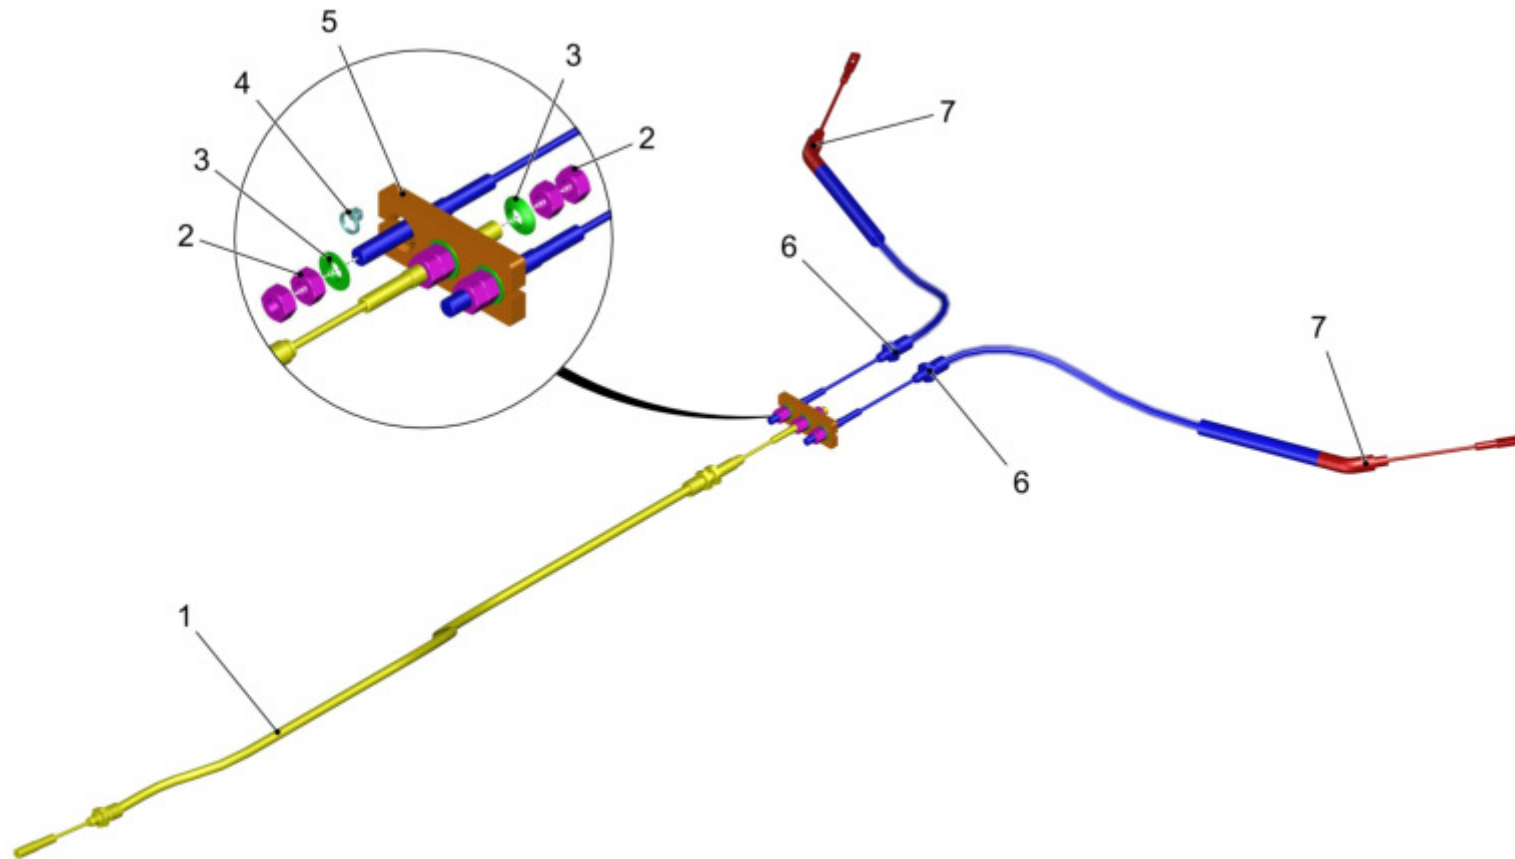

Bremssystem / Braking system / Composants du système de frein

Pos.	Best. Nr. PN Ref.No.	Stc k. Qty. Qté.	Bezeichnung	Einh eit	Description	Unit Designation	Abmessungen Unité Measurement Mesurage	DIN / ISO	Bemerkungen Remarks Remarques
1	✓ 01470260	1	Bremsseil Vorderwagen	ST	Brake cable front	PC	Câble de frein (véhiculé avant)	PCE	
2	✓ 00053350	8	6kt.Mutter	ST	Hex. Nut	PC	Écrou à 6 pans	PCE M8-8 A2G	DIN 934
3	✓ 00126070	4	Kugelscheibe	ST	Ball washer	PC	Rondelle de boule	PCE C-8.4	DIN 6319
4	✓ 00967760	3	Kabelbinder	ST	Cable tie	PC	Cravatte de câble	PCE 4,8x360	
5	✓ 01091990		Ausgleichblech	ST	Plate	PC	Plaque	PCE	
6	✓ 01470230		Bremsseil Hinterwagen	ST	Brake cable rear	PC	Câble de frein (véhiculé arrière)	PCE	
7	✓ 01471430		Seilzugadapter	ST	Linkage adapter	PC	Adapteur pour câble de traction	PCE