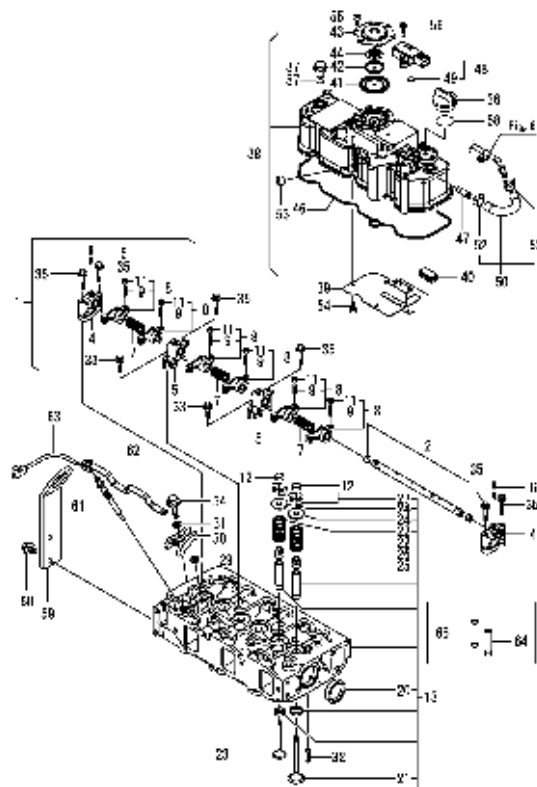

Zylinderkopf - Haube / Cylinder head - Bonnet / Tête de cylindre - Capot

---

Zylinderkopf - Haube / Cylinder head - Bonnet / Tête de cylindre - Capot

Pos.	Best. Nr. PN Ref.No.	Stc k. Qty. Qté.	Bezeichnung	Einh eit	Description	Unit Designation	Abmessungen Unité Measurement Mesurage	DIN / ISO	Bemerkungen Remarks Remarques
25	---	3	Ersatzteil auf Anfrage		Spare part on request				
26	---	3	Ersatzteil auf Anfrage		Spare part on request				
27	---	6	Ersatzteil auf Anfrage		Spare part on request				
29	✓ 01477210	3	Injektordichtung	ST	injector gasket	PC	joint d'injecteur	PCE	
30	---	3	Ersatzteil auf Anfrage		Spare part on request				
31	---	3	Ersatzteil auf Anfrage		Spare part on request				
32	---	2	Ersatzteil auf Anfrage		Spare part on request				
33	---	2	Ersatzteil auf Anfrage		Spare part on request				
34	---	3	Ersatzteil auf Anfrage		Spare part on request				
35	---	6	Ersatzteil auf Anfrage		Spare part on request				
36	---	1	Ersatzteil auf Anfrage		Spare part on request				
37	---	3	Ersatzteil auf Anfrage		Spare part on request				
38	---	1	Ersatzteil auf Anfrage		Spare part on request				
39	---	1	Ersatzteil auf Anfrage		Spare part on request				
40	---	1	Ersatzteil auf Anfrage		Spare part on request				
41	✓ 01477020	1	Kurbelgehäuseentlüftung	ST	crankcase breather	PC	evacuation d'air de carter d' vilebrequin	PCE	
42	---	1	Ersatzteil auf Anfrage		Spare part on request