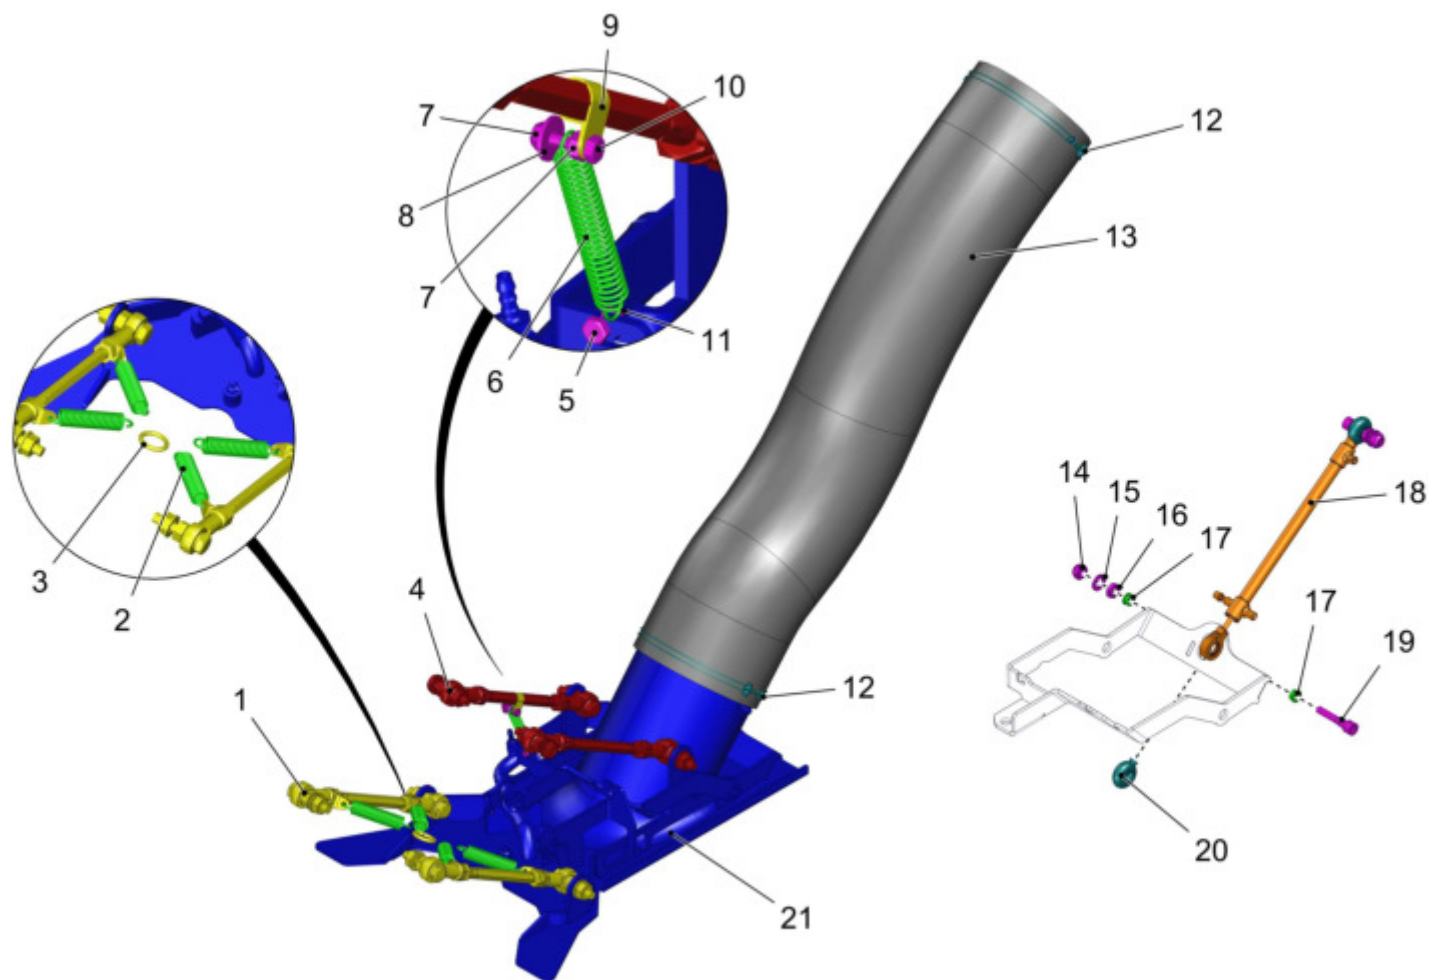

Absaugung Basis / Base suction unit / Unité d'aspiration de base

Pos.	Best. Nr. PN Ref.No.	Stk k. Qty. Qté.	Bezeichnung	Einh eit	Description	Unit Designation	Abmessungen Unité Measurement Mesurage	DIN / ISO	Bemerkungen Remarks Remarques
1		2	Koppelstange vorne		Coupling bar front	Barre d'accouplement avant			Seite/Page 22
2	✓ 00054640	4	Zugfeder	ST	Tension spring	PC Ressort de traction	PCE		
3	✓ 01471460	1	Ring	ST	Ring	PC Anneau	PCE		
4		2	Koppelstange hinten		Coupling bar rear	Barre d'accouplement arrière			Seite/Page 24
5	✓ 01071890	1	6kt.Schraube	ST	Hex.bolt	PC Vis à 6 pans	PCE M6x16 CrNi-A2	DIN 933	
6	✓ 00058510	1	Zugfeder	ST	Tension spring	PC Ressort de traction	PCE		
7	✓ 00051520	2	6kt.Mutter	ST	Hex. Nut	PC Écrou à 6 pans	PCE M6-6 A2G	DIN 985	
8	✓ 00135120	1	Scheibe	ST	Washer	PC Washer	PCE 6,4-140HV-St A3G	DIN 9021	
9	✓ 00821550	1	Rohrschelle	ST	Tube clamp	PC Collier de tube	PCE RS 1.15/15		
10	✓ 00053030	1	6kt.Schraube	ST	Hexagon screw	PC Vis à 6 pans	PCE M6x25-8.8 A2G	DIN 933	
11	✓ 00102140	1	6kt.Mutter	ST	Hex. Nut	PC Écrou à 6 pans	PCE M6-A2-70	DIN 985	
12	✓ 00866660	2	Drahtschlauchklemme	ST	Wire hose clip	PC Collier de tuyau	PCE 177/190		
13	✓ 01161240	1	Saugschlauch	ST	Suction hose	PC Tuyau d'aspiration	PCE		
14	✓ 00051490	2	6kt.Mutter	ST	Hex. Nut	PC Écrou à 6 pans	PCE M12-6 A3G	DIN 985	
15	✓ 00053770	2	Scheibe	ST	Washer	PC Washer	PCE A13-140HV-St A2G	DIN 125	
16	✓ 00025270	2	6kt.Mutter	ST	Hex. Nut	PC Écrou à 6 pans	PCE M12-17H A3G	DIN 936	
17	✓ 01472810	4	Distanzring	ST	Spacer ring	PC Anneau de distance	PCE		
18	✓ 01470240	1	Hydraulikzylinder	ST	Hydraulic cylinder	PC Cylindre hydraulique	PCE		
19	✓ 01492100	2	Zylinderschraube	ST	Socket head screw	PC Vis cylindrique	PCE M12X55-8.8 A2G	ISO 4762	
20	✓ 01471470	2	Gummischutzkappe	ST	Rubber protection cap	PC Bonnet de protection à caoutchouc	PCE