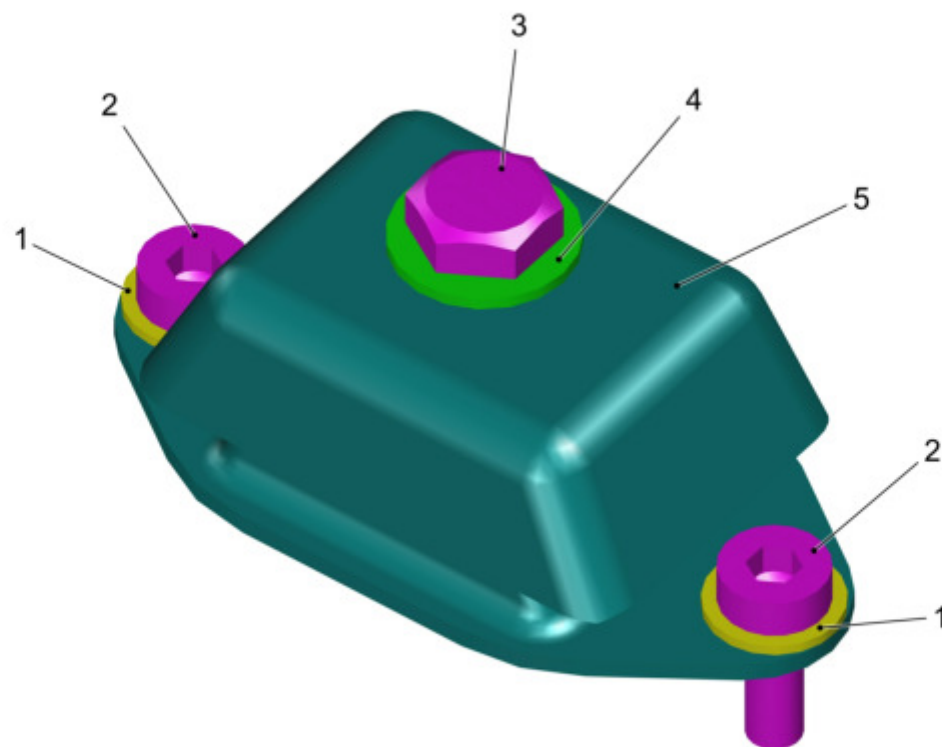

Motorlager / Engine bearer / Support de moteur

Pos.	Best. Nr. PN Ref.No.	Stc k. Qty. Qté.	Bezeichnung	Einh eit	Description	Unit Designation	Abmessungen Unité Measurement Mesurage	DIN / ISO	Bemerkungen Remarks Remarques
1	✓ 00870090	2	Sperrkantscheibe	ST	Detent edged washer	PC Detent edged washer	PCE SKS-10-8.8 dac		
2	---	2	Ersatzteil auf Anfrage		Spare part on request	Pièce de rechange sur demande			11132230
3	✓ 00053200	1	6kt.Schraube	ST	Hex.bolt	PC Vis à 6 pans	PCE M12x30-8.8 A3G	DIN 933	
4	✓ 00875950	1	Sperrkantscheibe	ST	Washer	PC Rondelle	PCE SKM-12-dacromet.		
5	✓ 01470220		Motorlager Triflex	ST	Motor bearing	PC Palier de moteur	PCE 2-100 020 03 -