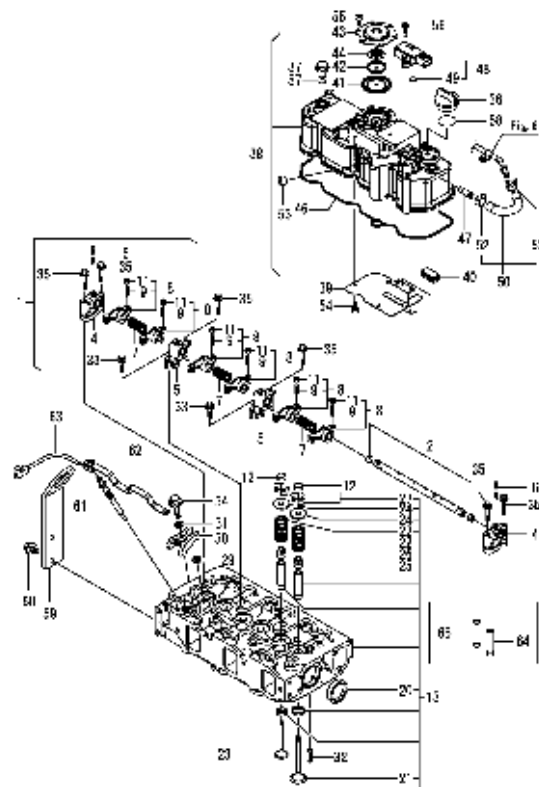

Zylinderkopf - Haube / Cylinder head - Bonnet / Tête de cylindre - Capot

---

Zylinderkopf - Haube / Cylinder head - Bonnet / Tête de cylindre - Capot

Pos.	Best. Nr. PN Ref.No.	Stc k. Qty. Qté.	Bezeichnung	Einh eit	Description	Unit Designation	Abmessungen Unité Measurement Mesurage	DIN / ISO	Bemerkungen Remarks Remarques
43	---	1	Ersatzteil auf Anfrage		Spare part on request				
44	---	1	Ersatzteil auf Anfrage		Spare part on request				
46	✓ 01477150	1	Zylinderdeckeldichtung	ST	cylinder cover gasket	PC	PCE		
47	---	1	Ersatzteil auf Anfrage		Spare part on request				
48	✓ 01477030	1	Drucksensor, Kurbelgehäuse	ST	pressure sensor	PC	PCE		
49	---	2	Ersatzteil auf Anfrage		Spare part on request				
50	---	1	Ersatzteil auf Anfrage		Spare part on request				
52	---	2	Ersatzteil auf Anfrage		Spare part on request				
53	---	1	Ersatzteil auf Anfrage		Spare part on request				
54	---	4	Ersatzteil auf Anfrage		Spare part on request				
55	---	6	Ersatzteil auf Anfrage		Spare part on request				
56	---	2	Ersatzteil auf Anfrage		Spare part on request				
57	✓ 00079280	3	O-Ring	ST	O-ring	PC	PCE 1A P 12.0		
58	✓ 01144090	1	O-Ring	ST	O-ring	PC	PCE		
59	---	1	Ersatzteil auf Anfrage		Spare part on request				
60	---	2	Ersatzteil auf Anfrage		Spare part on request				
61	✓ 01166000	3	Glühkerze	ST	Glow plug	PC	PCE