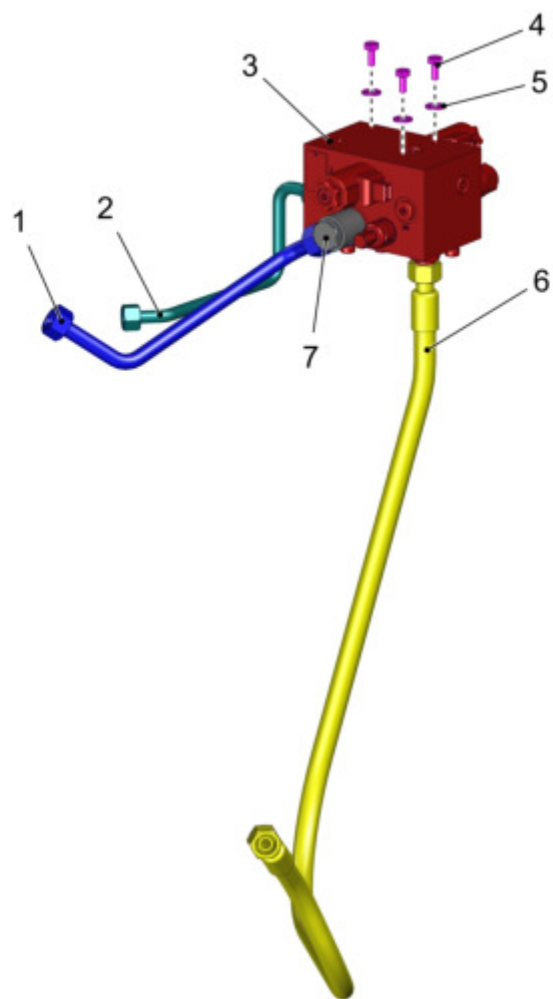

Hydraulik Hinterwagen Teil 9 / /

Pos.	Best. Nr. PN Ref.No.	Stc k. Qty. Qté.	Bezeichnung	Einh eit	Description	Unit Designation	Abmessungen Unité Measurement Mesurage	DIN / ISO	Bemerkungen Remarks Remarques
1	✓ 03022890	1	Hydraulikrohr	ST	hydraulic pipe	PC tuyau hydraulique	PCE		
2	✓ 03023040	1	Hydraulikrohr	ST	hydraulic pipe	PC tuyau hydraulique	PCE		
3	✓ 01474090	1	Steuerblock 1	ST	Valve manifold 1	PC command'hydraulique 1	PCE		Seite/Page 186
4	✓ 00053080	3	6kt.Schraube	ST	Hexagon screw	PC Vis à 6 pans	PCE M8x16 8.8 A2G	DIN 933	
5	✓ 00740090	3	Sperrkantscheibe	ST	Detent edged washer	PC Detent edged washer	PCE SKM-8-8.8 dac		
6	✓ 01470360	1	Schlauch	ST	Hose	PC Tuyau	PCE 2SC 12 NN45-1225	DIN 20066	
7	✓ 00872590	1	Schwenk-Verschraubung	ST	Swivelling screw-fitting	PC Embout pivotant	PCE -df L15 G1/2-N1