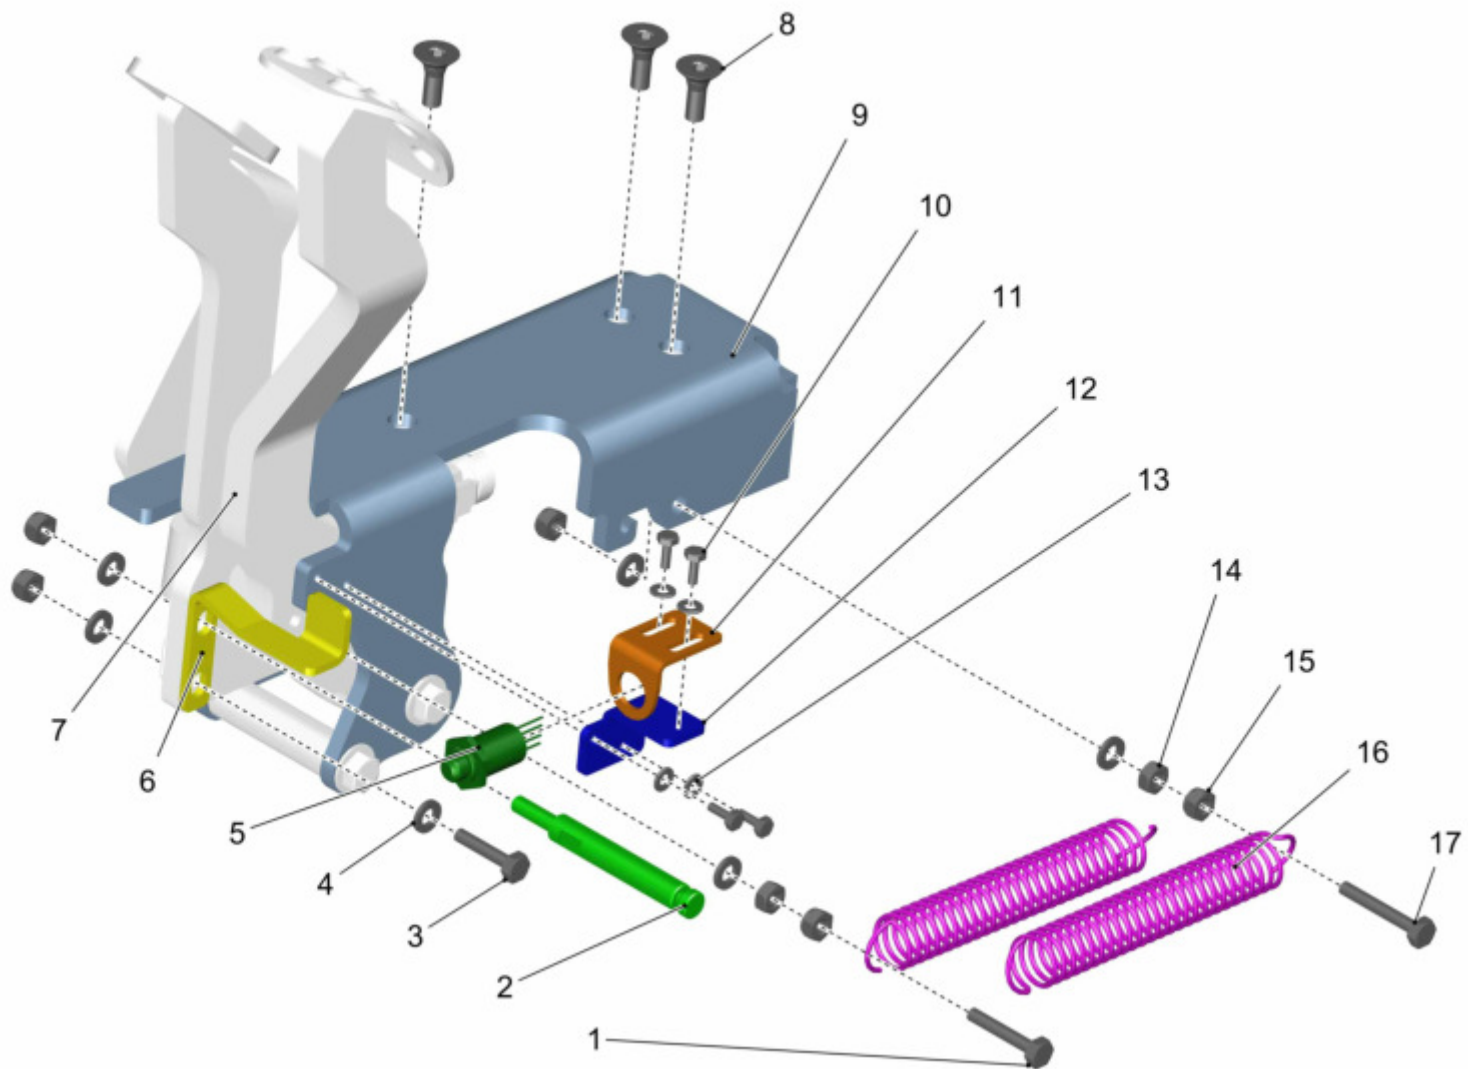

Bremspedal, kpl. / brake pedal / pédale de frein

Bremspedal, kpl. / brake pedal / pédale de frein

Pos.	Best. Nr. PN Ref.No.	Stc k. Qty. Qté.	Bezeichnung	Einh eit	Description	Unit Designation	Abmessungen Unité Measurement Mesurage	DIN / ISO	Bemerkungen Remarks Remarques
1	✓ 00053040	1	6kt.Schraube	ST	Hex.bolt	PC Vis à 6 pans	PCE M6x30-8.8 A2G	DIN 933	
2	---	1	Ersatzteil auf Anfrage		Spare part on request	Pièce de rechange sur demande			92077221
3	✓ 00154070	1	6kt.Schraube	ST	Hex.bolt	PC Vis à 6 pans	PCE M6x22-8.8 A2G	DIN 933	
4	✓ 00053730	6	Scheibe	ST	Washer	PC Washer	PCE A6,4-140HV-St A2G	DIN 125	
5	✓ 466041400 02	1	Bremslichtschalter	ST		PC	PCE		
6	---	1	Ersatzteil auf Anfrage		Spare part on request	Pièce de rechange sur demande			92072024
7		1	Bremspedal						Seite/Page 118
8	✓ 00059080	3	Senkschraube	ST	Countersunk screw	PC Vis à tête fraisée	PCE M8x20-8.8 A2G	DIN 7991	
9	---	1	Ersatzteil auf Anfrage		Spare part on request	Pièce de rechange sur demande			96171905
10	✓ 00058580	4	6kt.Schraube	ST	Hex.bolt	PC Vis à 6 pans	PCE M4x10-8.8 A2G	DIN 933	
11	---	1	Ersatzteil auf Anfrage		Spare part on request	Pièce de rechange sur demande			92072503
12	---	1	Ersatzteil auf Anfrage		Spare part on request	Pièce de rechange sur demande			92072495
13	✓ 00053710	4	Scheibe	ST	Washer	PC Rondelle	PCE B4,3-140HV-St A2G	DIN 125	
14	✓ 00053330	2	6kt.Mutter	ST	Hex. Nut	PC Écrou à 6 pans	PCE M6-8 A2G	DIN 934	
15	✓ 00051520	5	6kt.Mutter	ST	Hex. Nut	PC Écrou à 6 pans	PCE M6-6 A2G	DIN 985	
16	✓ 01055930	2	Zugfeder	ST	Tension spring	PC Ressort de traction	PCE		
17	✓ 00053290	1	6kt.Schraube	ST	Hexagon screw	PC Vis à 6 pans	PCE M6x35-8.8 A2G	DIN 933