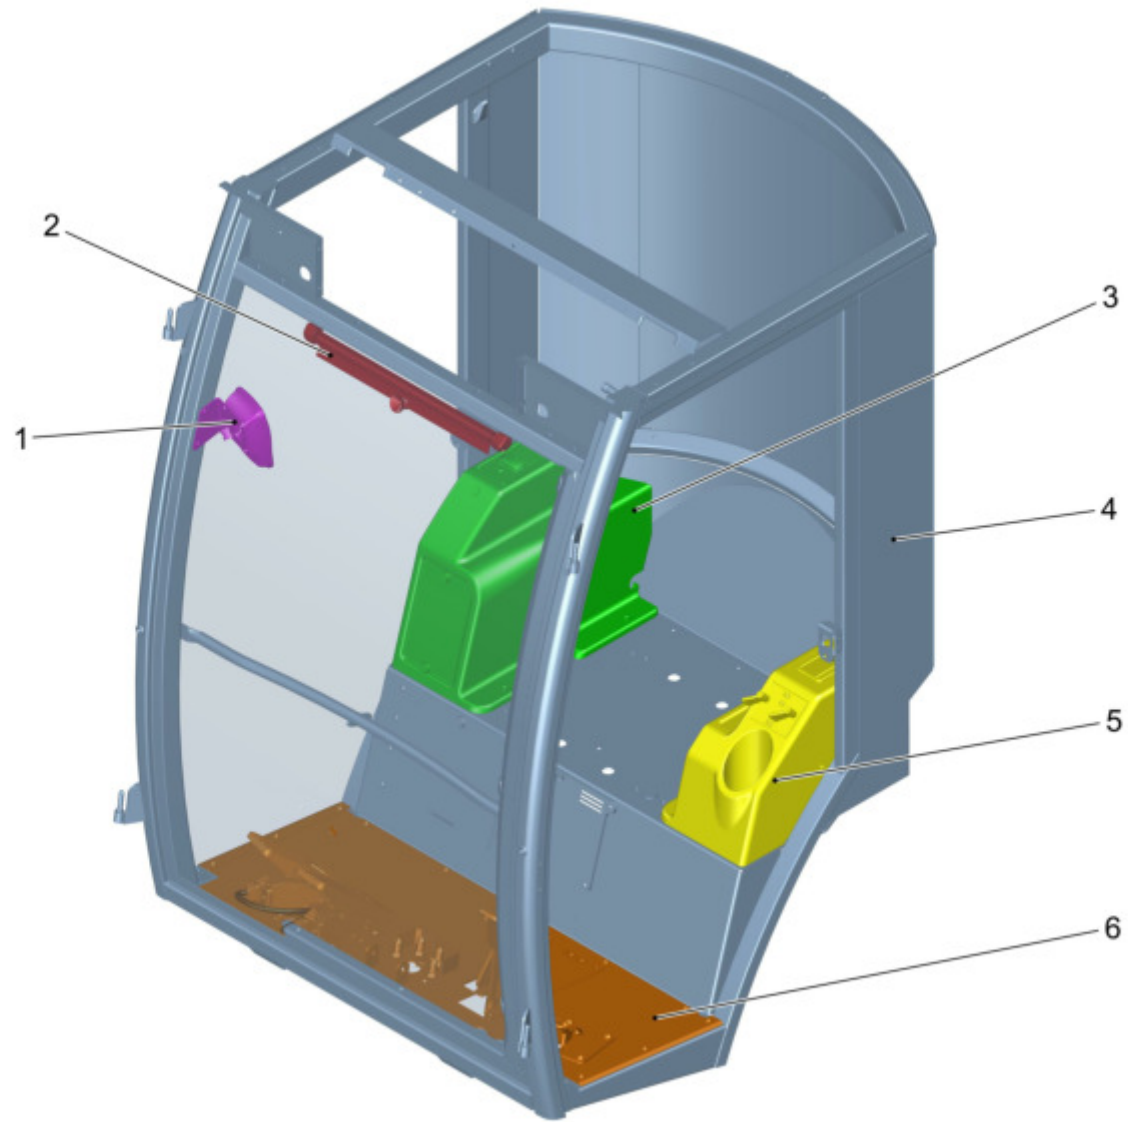

**Standardkabine / Cabin / Cabine**

Pos.	Best. Nr. PN Ref.No.	Stc k. Qty. Qté.	Bezeichnung	Einh eit	Description	Unit Designation	Abmessungen Unité Measurement Mesurage	DIN / ISO	Bemerkungen Remarks Remarques
1			<b>Standardkabine</b>		<b>Cabin</b>	<b>Cabine</b>		<b>Seite/Page</b>	<b>80</b>
2	✓ 01065160	1	Sonnenrollo	ST	Sun visor	PC Pare soleil	PCE		
3		1	<b>Seitenkonsole rechts</b>		<b>Side console R.H.</b>	<b>Console latérale à droite</b>		<b>Seite/Page</b>	<b>82</b>
4			<b>Standardkabine</b>		<b>Cabin</b>	<b>Cabine</b>		<b>Seite/Page</b>	<b>96</b>
5		1	<b>Seitenkonsole links, kpl</b>		<b>Side console L.H.</b>	<b>Consôle latéral à gauche</b>		<b>Seite/Page</b>	<b>106</b>
6			<b>Standardkabine</b>		<b>Cabin</b>	<b>Cabine</b>		<b>Seite/Page</b>	<b>110</b>