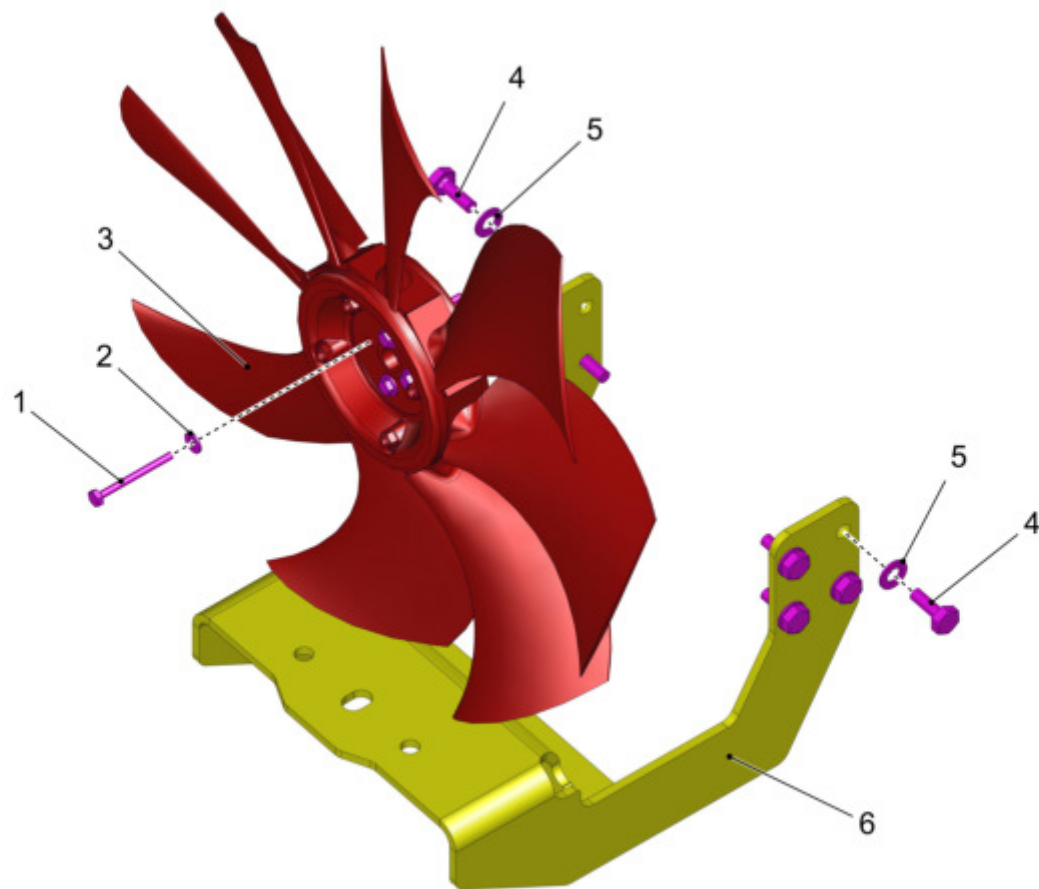

**Motorgruppe / Motor group / Module de moteur**

Pos.	Best. Nr. PN Ref.No.	Stc k. Qty. Qté.	Bezeichnung	Einh eit	Description	Unit Designation	Abmessungen Unité Measurement Mesurage	DIN / ISO	Bemerkungen Remarks Remarques
1	✓ 01473900	4	6kt.Schraube	ST	Hexagon screw	PC Vis à 6 pans	PCE M6x55-8.8 A2G	DIN 933	
2	✓ 00730940	4	Sperrkantscheibe	ST	Detent edged washer	PC Detent edged washer	PCE SKM-6-dacrometisiert		
3	✓ 01476680	1	Lüfter	ST	fan	PC ventilateur	PCE		
4	✓ 00053310	7	6kt.Schraube	ST	Hexagon screw	PC Vis à 6 pans	PCE M10x25 8.8 A3G	DIN 933	
5	✓ 00870090	7	Sperrkantscheibe	ST	Detent edged washer	PC Detent edged washer	PCE SKS-10-8.8 dac		
6	✓ 03012610	1	Motorhalter	ST	Retainer	PC Support	PCE		