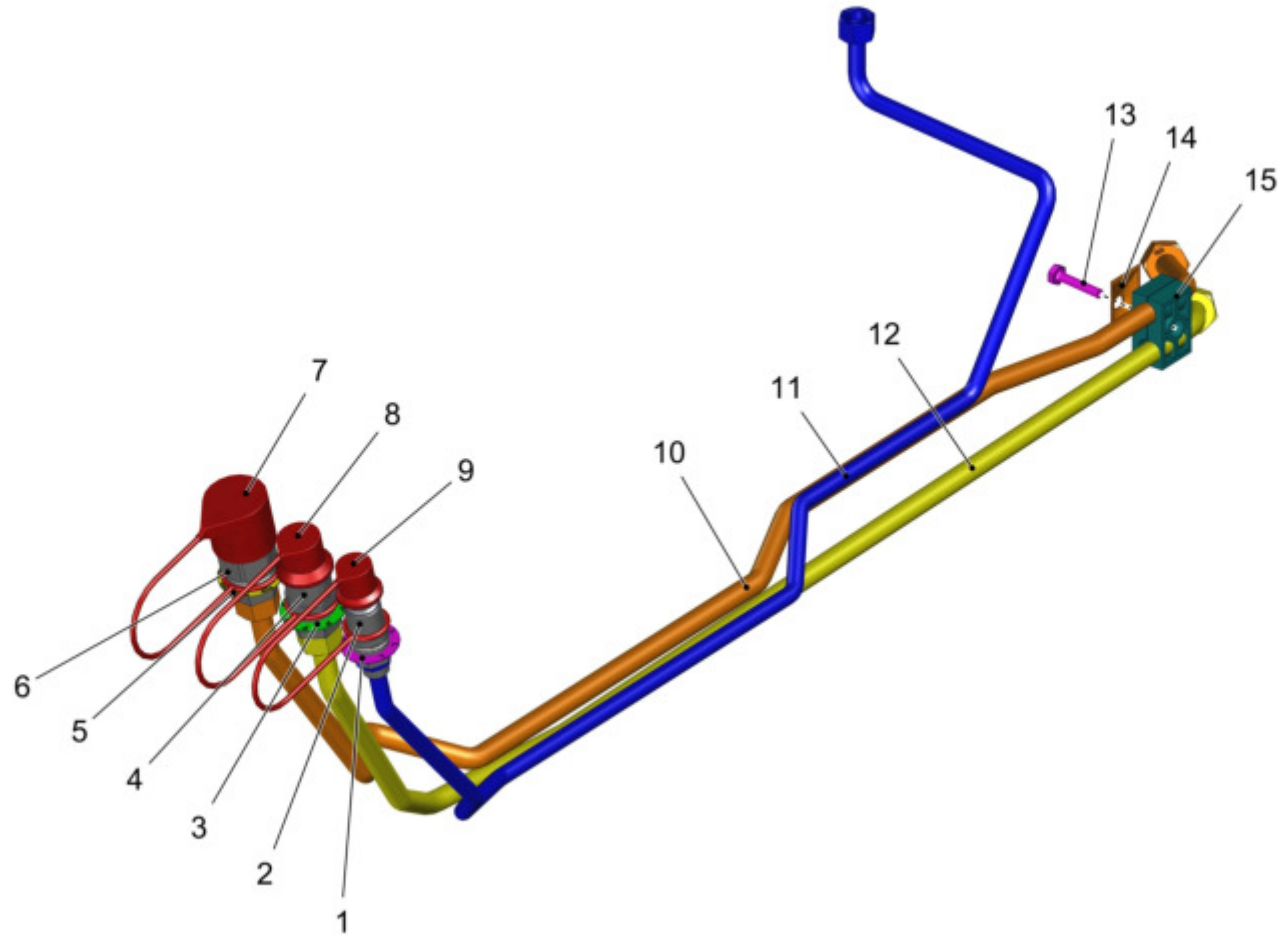

Hydraulik Vorderwagen / Hydraulics front vehicle / Hydraulique de vehicule avant

Pos.	Best. Nr. PN Ref.No.	Stk. Qty. Qté.	Bezeichnung	Einh. eit	Description	Unit Designation	Abmessungen Unité Measurement Mesurage	DIN / ISO	Bemerkungen Remarks Remarques
23	✓ 01473580	1	Gerade Verschraubung	ST	Straight screw connection	PC Embout rectiligne	PCE L8 Grundkörper-N1		
24	✓ 01472100	1	Einstell-L-Verschrau- bung	ST	Adjusting L-screw connection	PC Embout réglable	PCE L8-ZnNi		
25	✓ 01013030	2	Einstell-T-Verschrau- bung	ST	Adjustable T-coupling	PC Embout T réglable	PCE L 8 A3G		
26	✓ 01013020	2	Einstell W-Verschraubung	ST	Adjustment angle screw connection	PC Embout angulaire réglable	PCE L 8 A3G