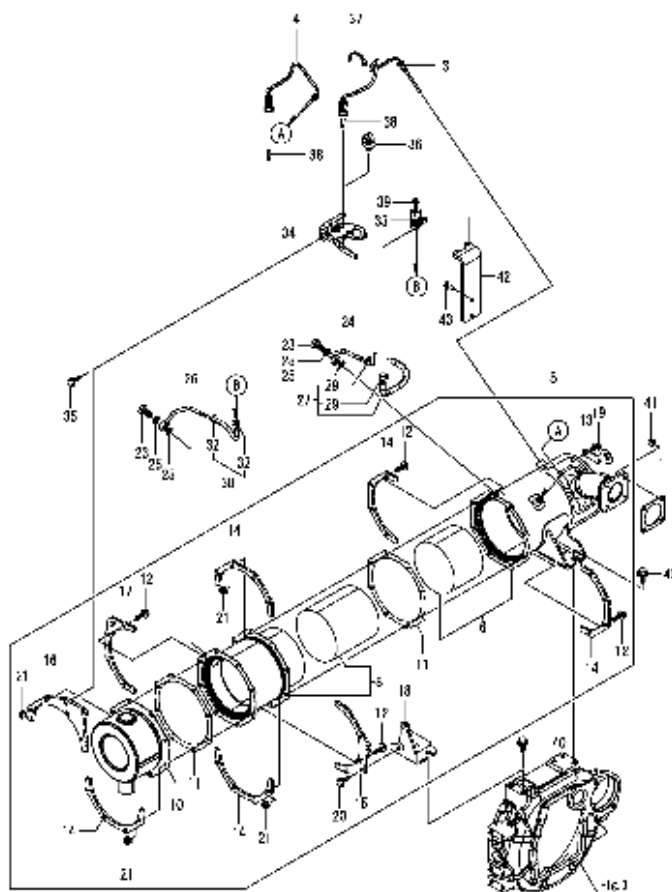

Dieselpartikelfilter / Diesel particulate filter / Diesel particulate filter

Pos.	Best. Nr. PN Ref.No.	Stc k. Qty. Qté.	Bezeichnung	Einh eit	Description	Unit Designation	Abmessungen Unité Measurement Mesurage	DIN / ISO	Bemerkungen Remarks Remarques
40	---	4	Ersatzteil auf Anfrage		Spare part on request	Pièce de rechange sur demande			
41	---	4	Ersatzteil auf Anfrage		Spare part on request	Pièce de rechange sur demande			
42	---	1	Ersatzteil auf Anfrage		Spare part on request	Pièce de rechange sur demande			
43	---	2	Ersatzteil auf Anfrage		Spare part on request	Pièce de rechange sur demande