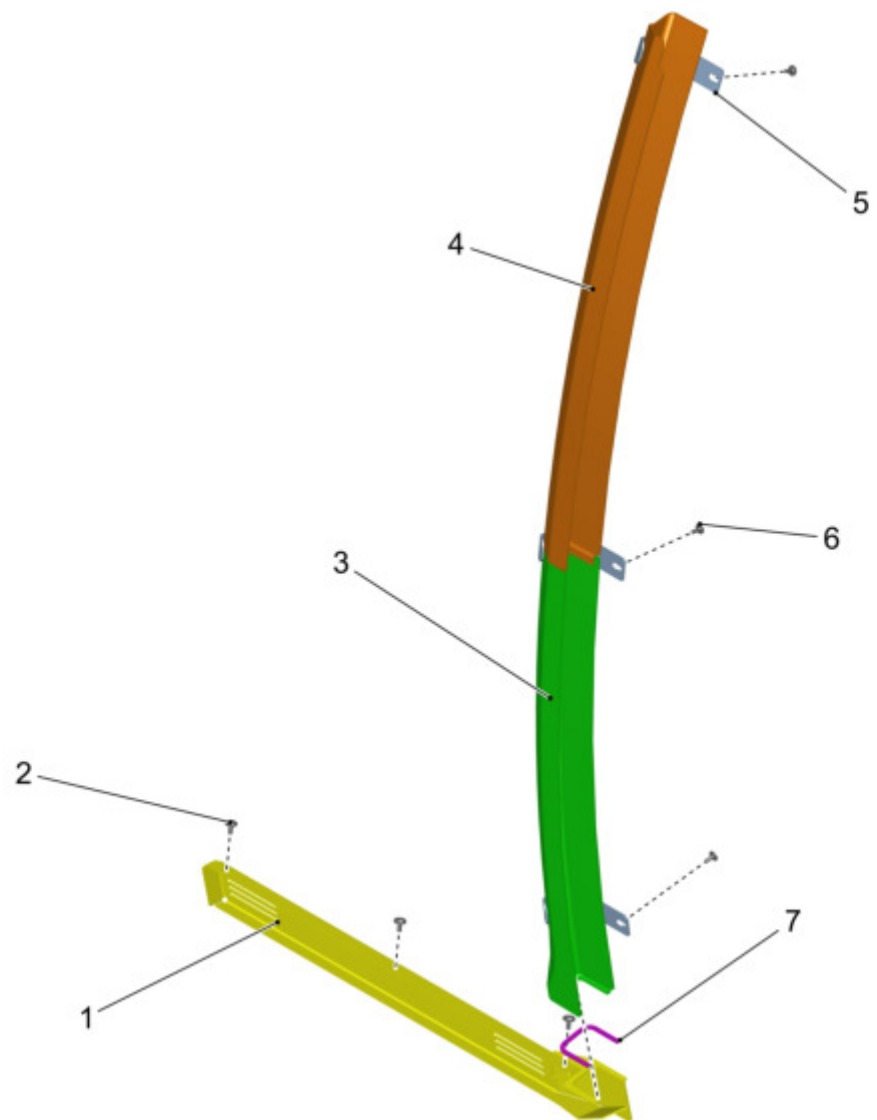

Standardkabine / Cabin / Cabine

Pos.	Best. Nr. PN Ref.No.	Stk. k. Qty. Qté.	Bezeichnung	Einh. eit	Description	Unit Designation	Abmessungen Unité Measurement Mesurage	DIN / ISO	Bemerkungen Remarks Remarques
1	✓ 01167670	1	Heizungskanal	ST	heater duct	PC canal de chauffage	PCE		
2	✓ 01000850	3	Linsenflanschschraube	ST	Lens flange screw	PC Vis à tête bombée	PCE 6kt.M6x12-10.9 A2G		
3	✓ 01168310	1	Heizungskanal	ST	Heater duct	PC Canal de chauffage	PCE		
4	✓ 01168300	1	Heizungskanal	ST	Heater duct	PC Canal de chauffage	PCE		
5	✓ 01168290	3	Befestigungswinkel	ST	Mounting angle	PC Angle de fixation	PCE		
6	✓ 01168030	3	Linsenflanschschraube mit I-6kt	ST	Lens flange screw	PC Vis à tête bombée	PCE M5x12-10.9-A2Bk-get.		
7	✓ 01498940	1	Dichtung	ST	gasket	PC joint	PCE