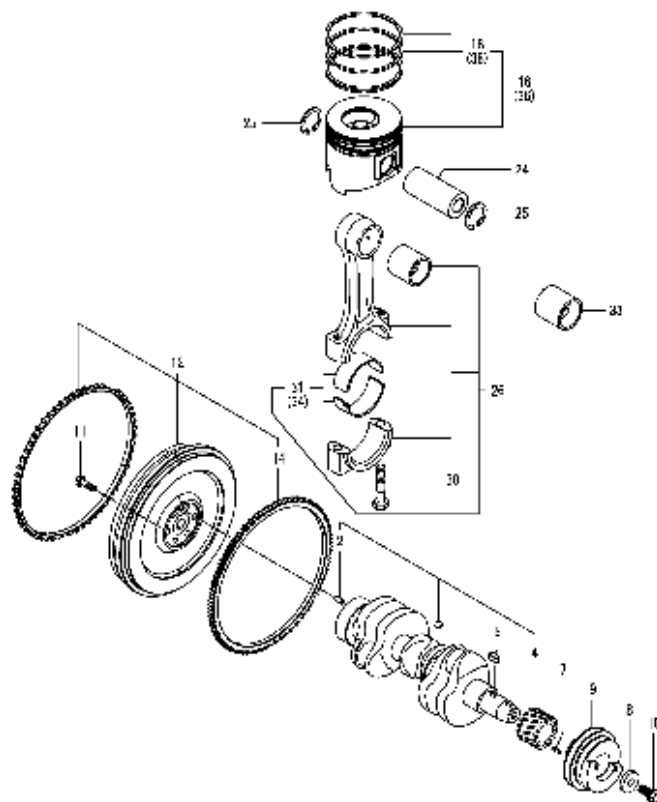

---

**Nockenwelle / Camshaft - Driving gear / Arbre à cames**

---

**Nockenwelle / Camshaft - Driving gear / Arbre à cames**

Pos.	Best. Nr. PN Ref.No.	Stc k. Qty. Qté.	Bezeichnung	Einh eit	Description	Unit Designation	Abmessungen Unité Measurement Mesurage	DIN / ISO	Bemerkungen Remarks Remarques
20	---	1	Ersatzteil auf Anfrage		Spare part on request	Pièce de rechange sur demande			
21	---	1	Ersatzteil auf Anfrage		Spare part on request	Pièce de rechange sur demande			
22	---	1	Ersatzteil auf Anfrage		Spare part on request	Pièce de rechange sur demande			
25	---	1	Ersatzteil auf Anfrage		Spare part on request	Pièce de rechange sur demande			
26	---	1	Ersatzteil auf Anfrage		Spare part on request	Pièce de rechange sur demande			
27	---	2	Ersatzteil auf Anfrage		Spare part on request	Pièce de rechange sur demande			
28	---	1	Ersatzteil auf Anfrage		Spare part on request	Pièce de rechange sur demande			
29	---	1	Ersatzteil auf Anfrage		Spare part on request	Pièce de rechange sur demande			
32	---	2	Ersatzteil auf Anfrage		Spare part on request	Pièce de rechange sur demande			
33	---	1	Ersatzteil auf Anfrage		Spare part on request	Pièce de rechange sur demande			
34	---	1	Ersatzteil auf Anfrage		Spare part on request	Pièce de rechange sur demande			