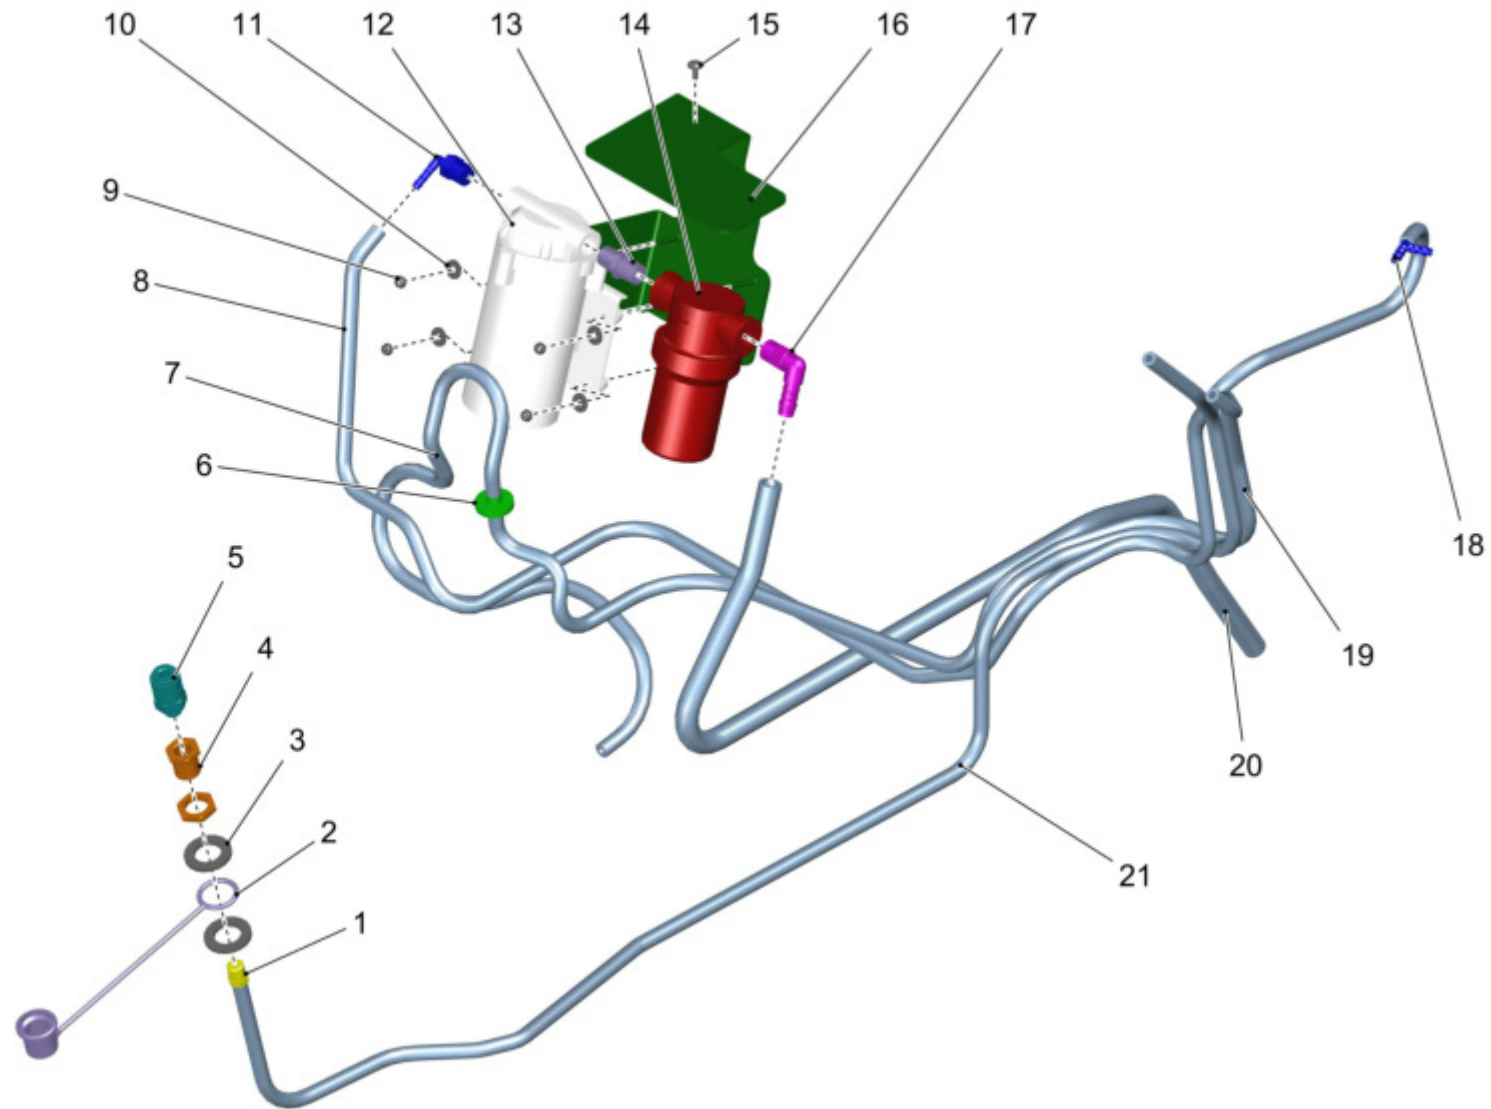

Wasseranlage / Watersystem / Système d'eau

Pos.	Best. Nr. PN Ref.No.	Stc k. Qty. Qté.	Bezeichnung	Einh eit	Description	Unit Designation	Abmessungen Unité Measurement Mesurage	DIN / ISO	Bemerkungen Remarks Remarques
1	✓ 01161220	1	Einschraubstutzen	ST	Screwed plug	PC Embout rectiligne	PCE GES 6 R1/4		
2	✓ 01142290	1	Staubkappe rot	ST	Dust cap	PC	PCE 1012 S		
3	✓ 00053810	2	Scheibe	ST	Washer	PC Washer	PCE A21-140HV-St A2G	DIN 125	
4	✓ 01016090	1	Schottverschraubung	ST	Bulkhead union	PC Bulkhead union	PCE G1/4 LW6		
5	✓ 01016420	1	Kupplungsdose	ST	Coupling socket	PC Coupling socket	PCE "Gr.3-G1/4""		
6	✓ 01472800	1	Reduzierstück	ST	Reducer	PC Reducteur	PCE		
7	✓ 01061590	0, 460	OLN-Schlauch	M	Hose	M Hose	M DN 4 (6x12)		
8	✓ 01061590	1, 600	OLN-Schlauch	M	Hose	M Hose	M DN 4 (6x12)		
9	✓ 00051340	4	6kt.Mutter	ST	Hex. Nut	PC Écrou à 6 pans	PCE M5-6 A2G	DIN 985	
10	✓ 00555520	4	Scheibe	ST	Washer	PC Rondelle	PCE 5,3-140HV-St A3G	DIN 9021	
11	✓ 01066760	1	W-Einschraubstutzen	ST	Screwed plug	PC Manchon fileté	PCE WES 6 R3/8-keg.		
12	✓ 01225370	1	Pumpe, kpl.	ST	Pump	PC Pompe	PCE		
13	✓ 00861750	1	Doppelnippel	ST	Double nipple	PC Raccord double	PCE		
14	✓ 00021730	1	Filter	ST	Filter	PC Filtre	PCE		
15	✓ 01168030	1	Linsenflanschschraube mit I-6kt	ST	Lens flange screw	PC Vis à tête bombée	PCE M5x12-10.9-A2Bk-get.		
16	---	1	Ersatzteil auf Anfrage		Spare part on request	Pièce de rechange sur demande			96143300
17	✓ 00020020	1	Winkelstutzen	ST	Angle socket	PC Raccord en équerre	PCE "WES12R3/8""		
18	✓ 00707240	1	Verteiler	ST	Distributor	PC Distributor	PCE TS 6		
19	✓ 01061590	1, 070	OLN-Schlauch	M	Hose	M Hose	M DN 4 (6x12)		
20	✓ 00112010	1, 050	Schlauch	M	Hose	M Tuyau	M 12x3 PVC-weich mit Stahl