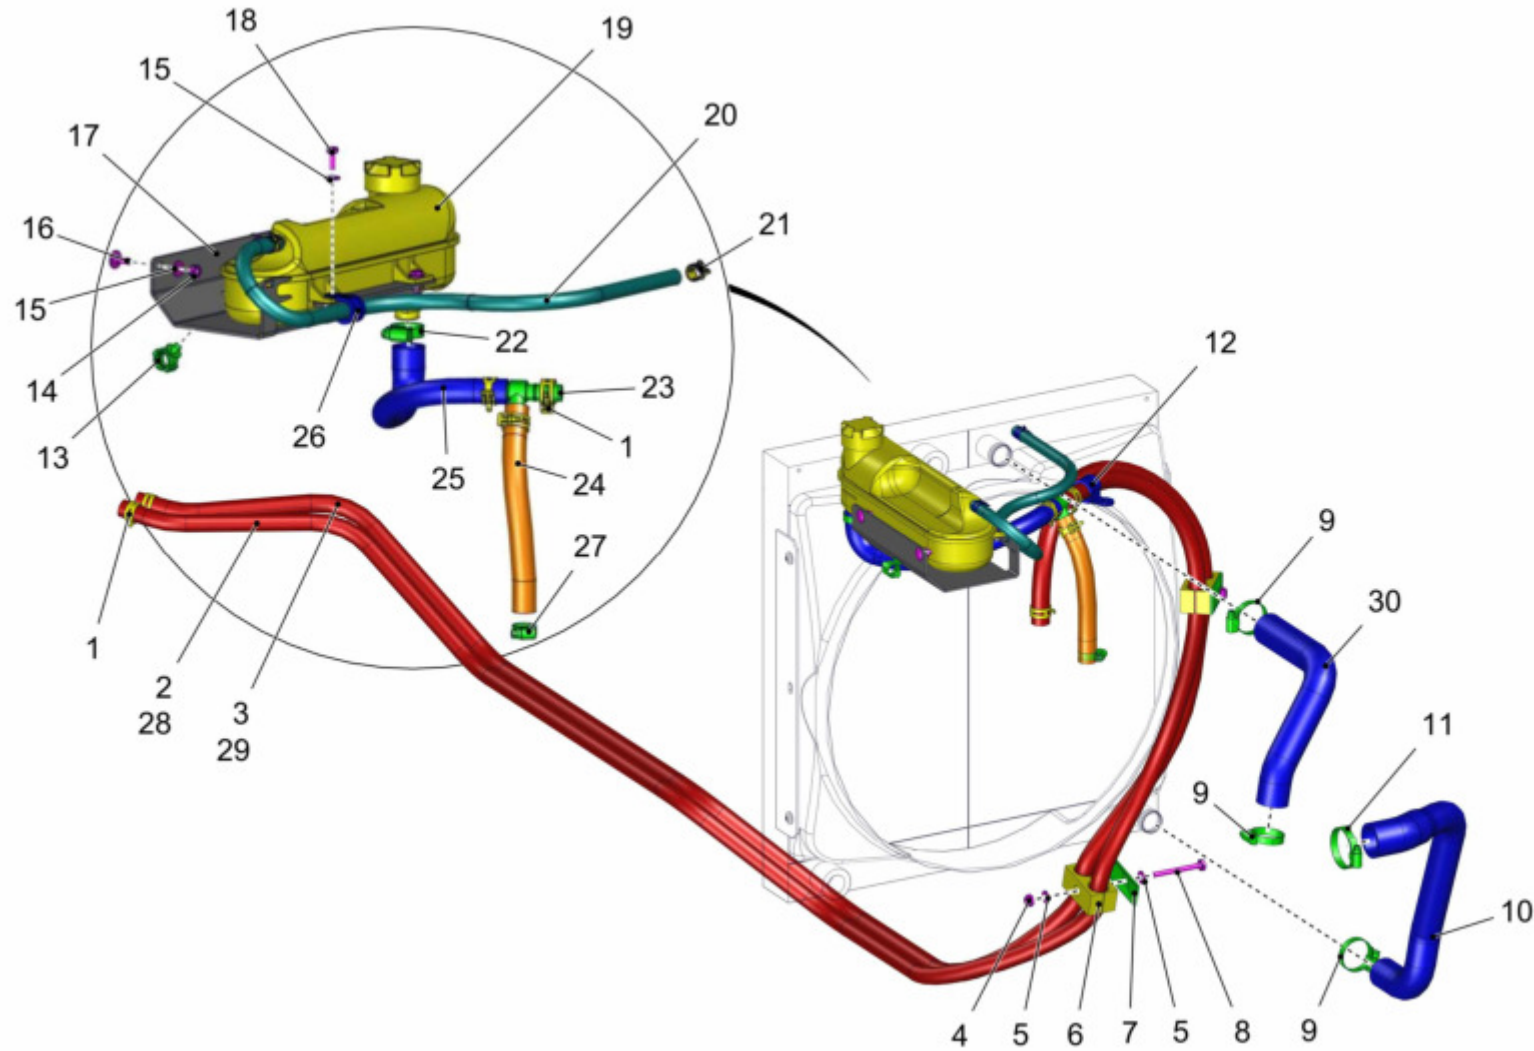

**Kühler / Radiator / Radiateur**

Pos.	Best. Nr. PN Ref.No.	Stc k. Qty. Qté.	Bezeichnung	Einh eit	Description	Unit Designation	Abmessungen Unité Measurement Mesurage	DIN / ISO	Bemerkungen Remarks Remarques
1	✓ 01500560	6	Federbandschelle	ST	spring band clamp	PC étrier d' ressort courroie	PCE 23x12	DIN 3021-B	
2	✓ 00830670	2, 700	Schlauch	M	Hose	M Tuyau	M 15x3,5 Gummi sw	DIN 73411	
3	✓ 00830670	2, 830	Schlauch	M	Hose	M Tuyau	M 15x3,5 Gummi sw	DIN 73411	
4	✓ 00051510	1	6kt.Mutter	ST	Hex. Nut	PC Écrou à 6 pans	PCE M8-8 A2G	DIN 985	
5	✓ 00740310	3	Sperrkantscheibe	ST	Washer	PC Rondelle	PCE SKS-8-dacrometisiert		
6	✓ 01143370	2	Klemmhälftenpaar	ST	Pair of clamping	PC	PCE ZKP-3-R-25-25-PP	DIN 3015	
7	✓ 01090690	2	Deckplatte	ST	Cover plate	PC Plaque de couvercle	PCE ZDP-3-W1	DIN 3015	
8	✓ 01072300	1	6kt.Schraube	ST	Hexagon screw	PC Vis à 6 pans	PCE M8x65-8.8 A3G	DIN 933	
9	✓ 01071810	3	Schlauchschelle	ST	Hose clamp	PC Agrafe de tuyau	PCE A-25-40x 9-W1-2	DIN 3017	
10	✓ 01476970	1	Kühlwasserschlauch	ST	radiator hose	PC durit	PCE		
11	✓ 00751160	1	Schlauchschelle	ST	Hose clamp	PC Agrafe de tuyau	PCE A-32-50x 9-W1-2	DIN 3017	
12	✓ 01222130	1	Rohrschelle	ST	Pipe clamp	PC Collier	PCE RSGU 1.22/20		
13	✓ 01370710	1	Halter Wellschlauch	ST	retainer holder corrugated hose	PC support	PCE NW 13		
14	✓ 00053330	2	6kt.Mutter	ST	Hex. Nut	PC Écrou à 6 pans	PCE M6-8 A2G	DIN 934	
15	✓ 00730940	3	Sperrkantscheibe	ST	Detent edged washer	PC Detent edged washer	PCE SKM-6-dacrometisiert		
16	✓ 00076540	2	Flachrundkopfschraube	ST	Round head screw	PC Vis à tête fraisée	PCE M6x16-4.6 A2G	DIN 603	
17	✓ 01476850	1	Halter	ST	retainer	PC support	PCE		
18	✓ 00053010	2	6kt.Schraube	ST	Hex.bolt	PC Vis à 6 pans	PCE M6x16-8.8 A2G	DIN 933	
19	✓ 01470160	1	Ausgleichsbehälter, kpl.	ST	Compensating reservoir	PC Récipient de compensation	PCE		
20	✓ 01495280	0, 600	Schlauch	M	Hose	M Tuyau	M 8x3,5 EPDM sw	DIN 73411	