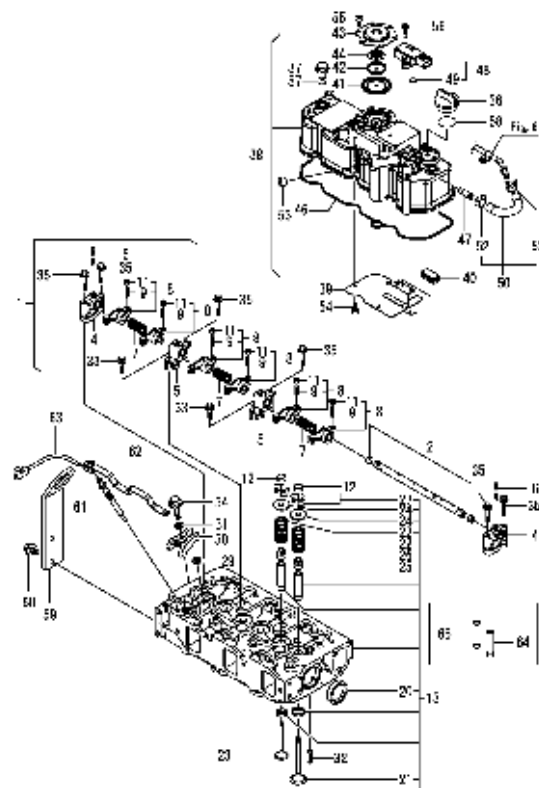

---

Zylinderkopf - Haube / Cylinder head - Bonnet / Tête de cylindre - Capot

---

**Zylinderkopf - Haube / Cylinder head - Bonnet / Tête de cylindre - Capot**

Pos.	Best. Nr. PN Ref.No.	Stc k. Qty. Qté.	Bezeichnung	Einh eit	Description	Unit Designation	Abmessungen Unité Measurement Mesurage	DIN / ISO	Bemerkungen Remarks Remarques
1	---	1	Ersatzteil auf Anfrage		Spare part on request	Pièce de rechange sur demande			
2	---	1	Ersatzteil auf Anfrage		Spare part on request	Pièce de rechange sur demande			
4	---	2	Ersatzteil auf Anfrage		Spare part on request	Pièce de rechange sur demande			
5	---	2	Ersatzteil auf Anfrage		Spare part on request	Pièce de rechange sur demande			
6	---	3	Ersatzteil auf Anfrage		Spare part on request	Pièce de rechange sur demande			
7	---	3	Ersatzteil auf Anfrage		Spare part on request	Pièce de rechange sur demande			
8	---	6	Ersatzteil auf Anfrage		Spare part on request	Pièce de rechange sur demande			
9	---	6	Ersatzteil auf Anfrage		Spare part on request	Pièce de rechange sur demande			
11	---	6	Ersatzteil auf Anfrage		Spare part on request	Pièce de rechange sur demande			
12	---	6	Ersatzteil auf Anfrage		Spare part on request	Pièce de rechange sur demande			
13	---	1	Ersatzteil auf Anfrage		Spare part on request	Pièce de rechange sur demande			
20	---	2	Ersatzteil auf Anfrage		Spare part on request	Pièce de rechange sur demande			
21	---	3	Ersatzteil auf Anfrage		Spare part on request	Pièce de rechange sur demande			
22	---	6	Ersatzteil auf Anfrage		Spare part on request	Pièce de rechange sur demande			
23	---	3	Ersatzteil auf Anfrage		Spare part on request	Pièce de rechange sur demande			
24	---	6	Ersatzteil auf Anfrage		Spare part on request	Pièce de rechange sur demande			