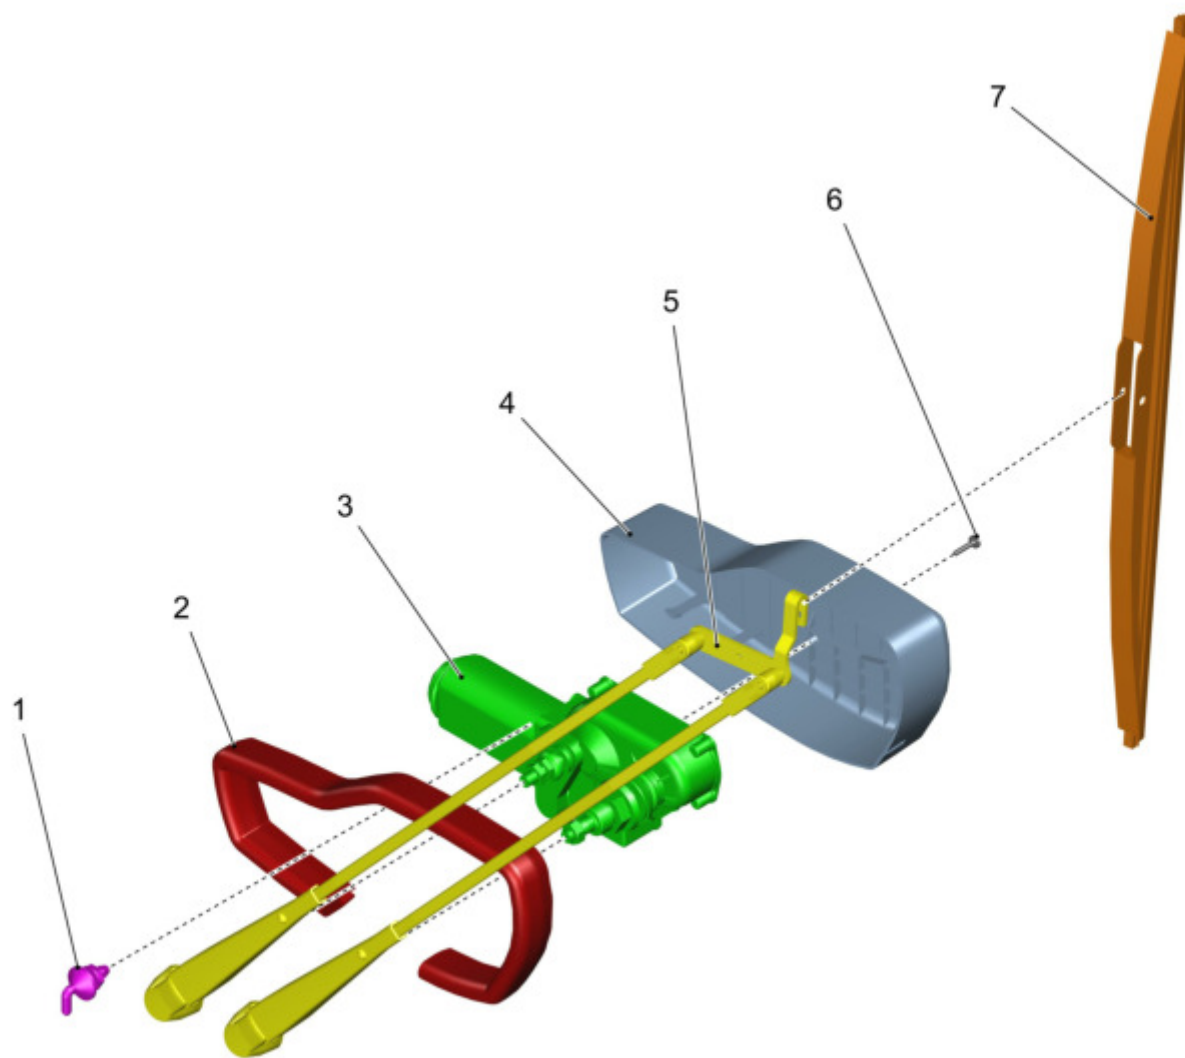

Wischermotor / /

Pos.	Best. Nr. PN Ref.No.	Stk. k. Qty. Qté.	Bezeichnung	Einh. eit	Description	Unit Designation	Abmessungen Unité Measurement Mesurage	DIN / ISO	Bemerkungen Remarks Remarques
1	✓ 01167490	1	Durchführung	ST	Grommet	PC Passe fil	PCE 100.5026.39.00		
2	✓ 01052820	0, 660	Kantenschutz	M	Edge protection	M Protection d'affilage	M 1,0-4,0 schwarz		
3	✓ 01167380	1	Scheibenwischer- motor	ST	Wiper motor	PC Moteur (Annexe d'essuyage de glace)	PCE Typ 317		
4	✓ 01167480	1	Abdeckung	ST	Cover	PC Couverture	PCE 116.5005.18.CO		
5	✓ 01167460	1	Wischerarm	ST	Wiper arm	PC Bras d'essuie glace	PCE		
6	✓ 01272680	1	Schraube	ST	Screw	PC Vis	PCE PE M4x16-St A2L	DIN 7500	
7	✓ 01167470	1	Wischblatt	ST	Wiper blade	PC Feuille d' essuyeur	PCE 1.33 0350.EA.04