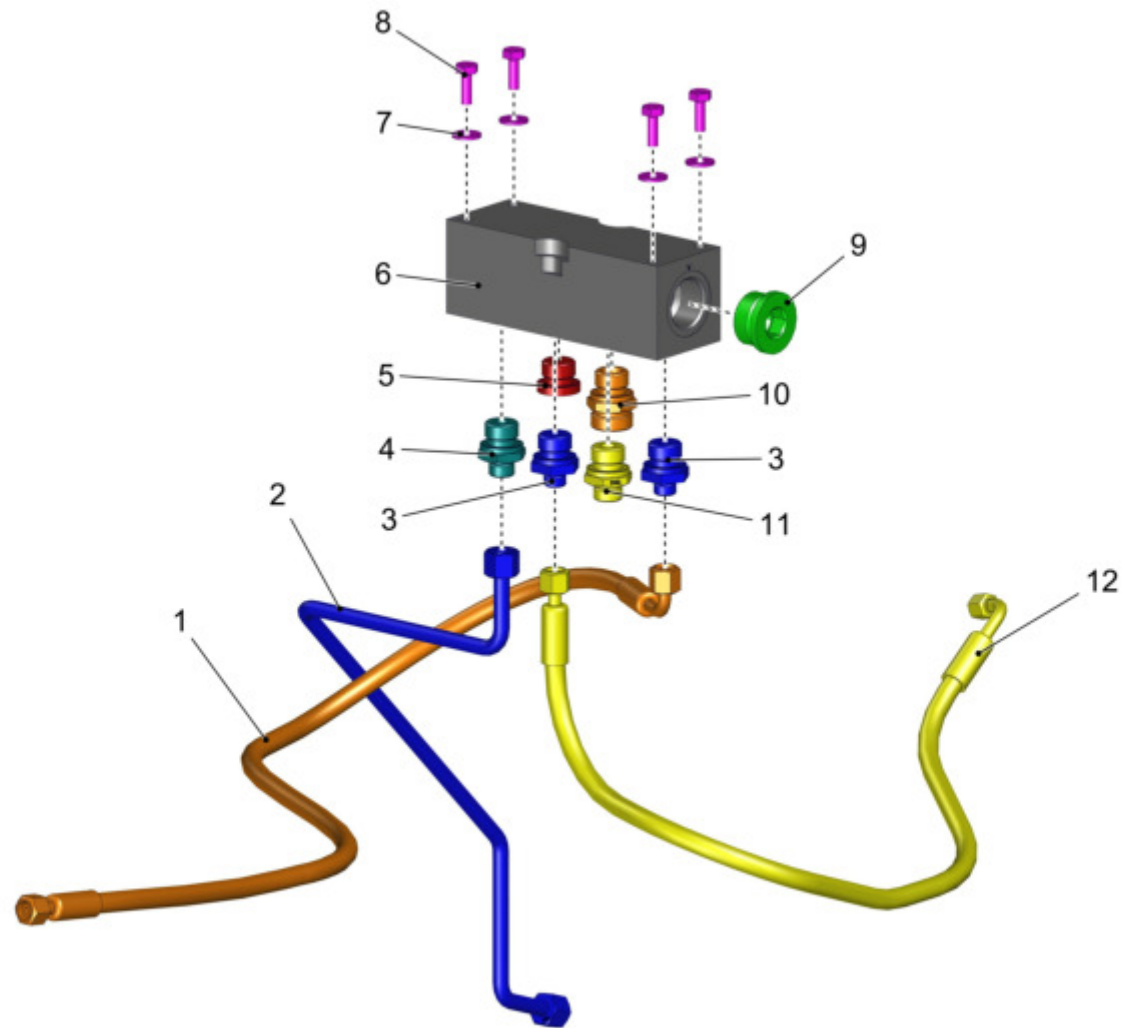

Hydraulik Vorderwagen / Hydraulics front vehicle / Hydraulique de vehicule avant

Pos.	Best. Nr. PN Ref.No.	Stc k. Qty. Qté.	Bezeichnung	Einh eit	Description	Unit Designation	Abmessungen Unité Measurement Mesurage	DIN / ISO	Bemerkungen Remarks Remarques
1	✓ 00748310	1	Zylinderschraube	ST	Cylinder head screw	PC Vis de cylindre	PCE M6x35-8.8 A2G	DIN 912	
2	✓ 01221750	1	Klemmhälftenpaar	ST	Pair of clamping	PC Pair of clamping	PCE ZKP-1-R-8-8-PP	DIN 3015	
3	✓ 03014720	1	Hydraulikrohr	ST	Hydraulic pipe	PC Tube hydraulique	PCE		
4	✓ 03014660	1	Hydraulikrohr	ST	Hydraulic pipe	PC Tube hydraulique	PCE		
5	---	1	Ersatzteil auf Anfrage		Spare part on request	Pièce de rechange sur demande			18825026
6	---	1	Ersatzteil auf Anfrage		Spare part on request	Pièce de rechange sur demande			18825034
7	✓ 01140310	2	Kupplungsmuffe	ST	Coupling sleeve	PC	PCE Flat-Face A7-8L-S		
8	✓ 01474040	1	Staubkappe blau	ST	Dust cap blue	PC Capouchon anti-poussier bleu	PCE 1014 M		
9	✓ 01142330	1	Staubkappe rot	ST	Dust cap	PC	PCE 1014 M		
10	✓ 00135120	1	Scheibe	ST	Washer	PC Washer	PCE 6,4-140HV-St A3G	DIN 9021	
11	✓ 00051520	2	6kt.Mutter	ST	Hex. Nut	PC Écrou à 6 pans	PCE M6-6 A2G	DIN 985	
12	✓ 01162640	1	Klemmhälftenpaar	ST	Pair of clamping	PC Pièce de serrage	PCE ZKP-2-R-13,5-13,5-PP	DIN 3015	
13	✓ 00045540	1	Zylinderschraube	ST	Cylinder head screw	PC Vis de cylindre	PCE M8x20-10.9 A2G	DIN 912	
14	✓ 01471020	2	Schlauch	ST	Hose	PC Tuyau	PCE 2SC 6 NN-3460	DIN 20066	
15	✓ 06002260	1	Linsenflanschschr.m .l-6kt	ST	Lens flange screw	PC Vis à tête bombée	PCE M6x30-8.8 A2B		
16	✓ 00970200	2	Rohrschelle	ST	Tube clamp	PC Collier de tube	PCE RSGU1.28/20W1		
17	✓ 01474030	1	Schlauch	ST	Hose	PC Tuyau	PCE 2SC 6 NN-3260	DIN 20066	