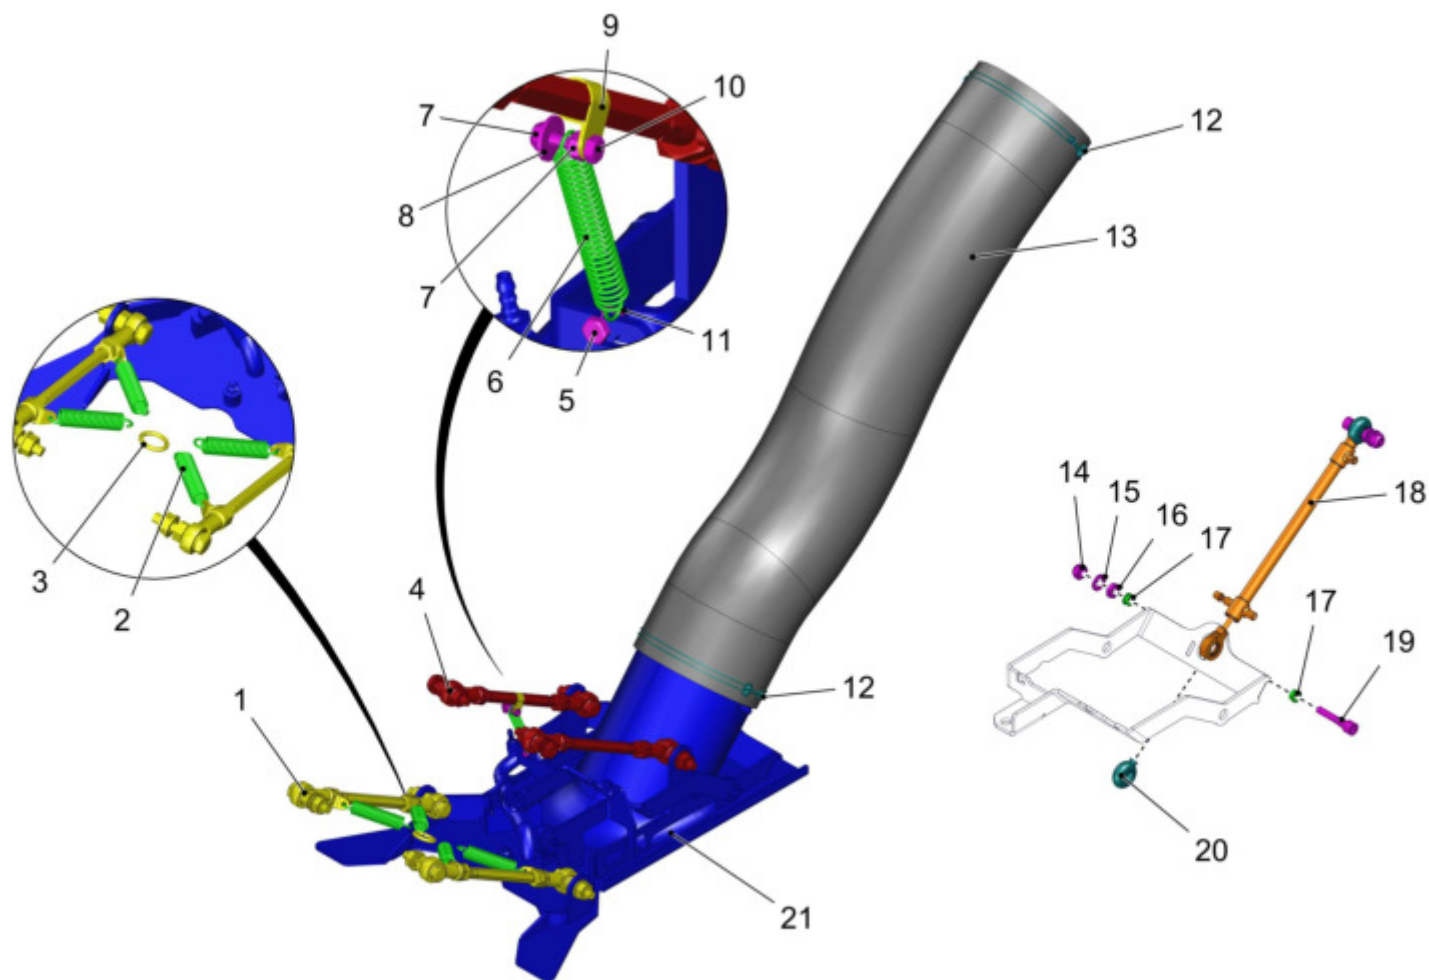

Vorderradantieb / /

Pos.	Best. Nr. PN Ref.No.	Stc k. Qty. Qté.	Bezeichnung	Einh eit	Description	Unit Designation	Abmessungen Unité Measurement Mesurage	DIN / ISO	Bemerkungen Remarks Remarques
1	✓ 01064780	1	Abdeckkappe	ST	Cap	PC Bonnet	PCE		
2	✓ 01143830	1	Splint	ST	split pin	PC	PCE 4x36-St A3G	ISO 1234	
3	✓ 01470740	1	Scheibe	ST	Washer	PC Rondelle	PCE		
4	✓ 01470060	1	Radnabe	ST	Wheel hub	PC Moyeu de roue	PCE		
5	✓ 00966210	4	6kt.Mutter	ST	Hex. Nut	PC Écrou à 6 pans	PCE M12-10	DIN 934	
6	✓ 00053770	8	Scheibe	ST	Washer	PC Washer	PCE A13-140HV-St A2G	DIN 125	
7	✓ 01470280	1	Hydraulikmotor	ST	Hydraulic motor	PC Moteur hydraulique	PCE TMKW 200 EMD		
8	✓ 01473910	1	Dichtsatz	ST	Gasket set	PC Kit de joints plads	PCE		
9	✓ 01142110	4	Zyl.Schraube	ST	Socket head screw	PC	PCE M12x45-10.9 A3G	DIN 912