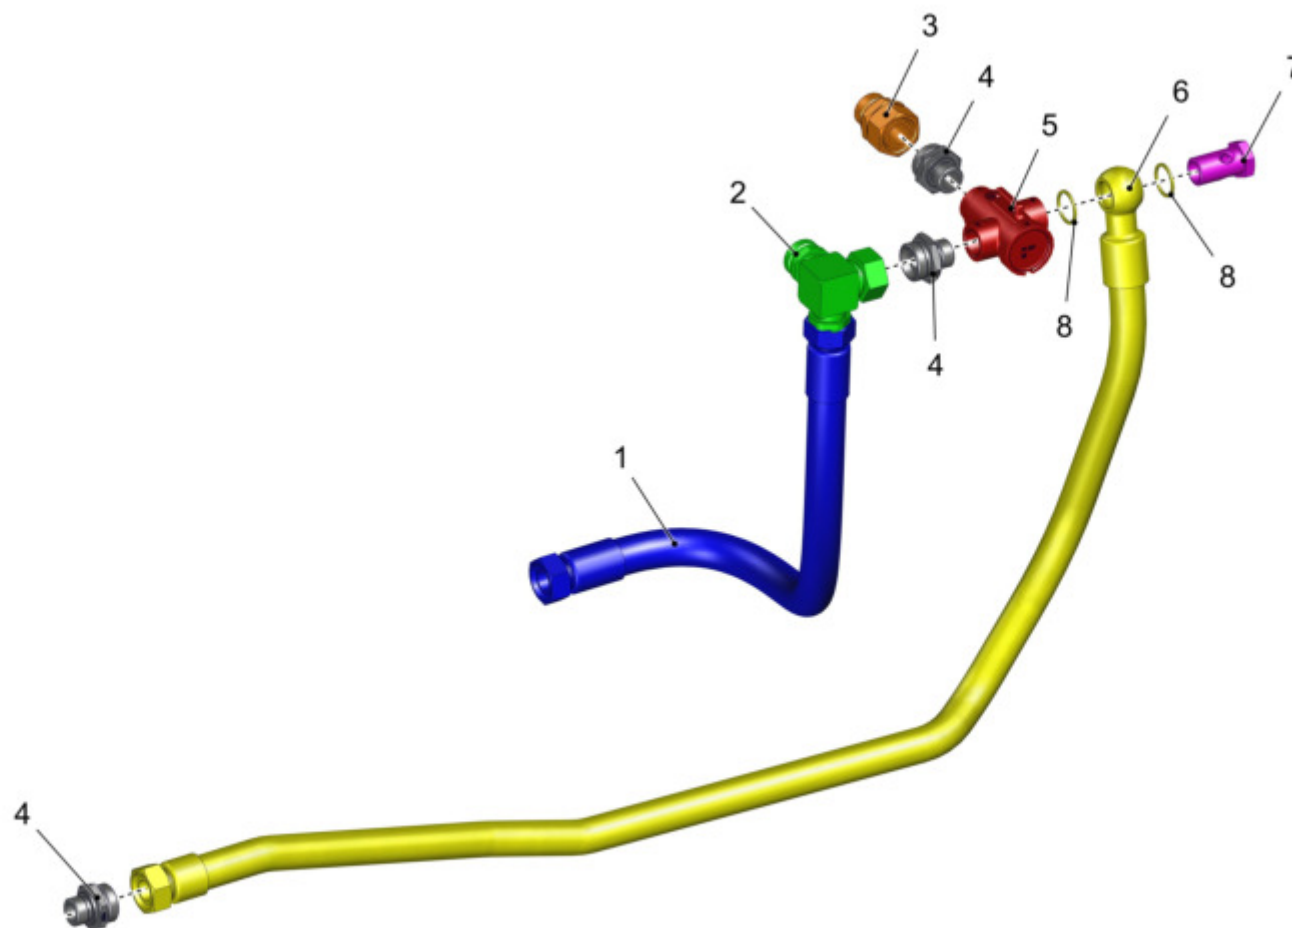

Hydraulik Hinterwagen Teil 8 / /

Pos.	Best. Nr. PN Ref.No.	Stc k. Qty. Qté.	Bezeichnung	Einh eit	Description	Unit Designation	Abmessungen Unité Measurement Mesurage	DIN / ISO	Bemerkungen Remarks Remarques
1	✓ 01476960	1	Hochflexibler Saugschlauch	ST	hydraulic hose	PC tuyau hydraulique	PCE		
2	✓ 01476900	1	Sammler	ST	collector	PC collecteur	PCE		
3	---	1	Ersatzteil auf Anfrage		Spare part on request	Pièce de rechange sur demande			18321109
4	✓ 01140520	3	Gerade Verschraubung	ST	Straight screw connection	PC Embout rectiligne	PCE L28 G3/4-N1		
5	✓ 01471420	1	Öl-Temperaturregler	ST	Oil thermo regulator	PC Regulateur thermique de huile	PCE X1.241		
6	✓ 01477660	1	Hochflexibler Saugschlauch	ST	hydraulic hose	PC tuyau hydraulique	PCE		
7	✓ 01477340	1	Hohlschraube	ST	hollow screw	PC vis	PCE		
8	✓ 00040480	2	Dichtring	ST	Sealing ring	PC Joint circulaire	PCE A27x32-CU	DIN 7603