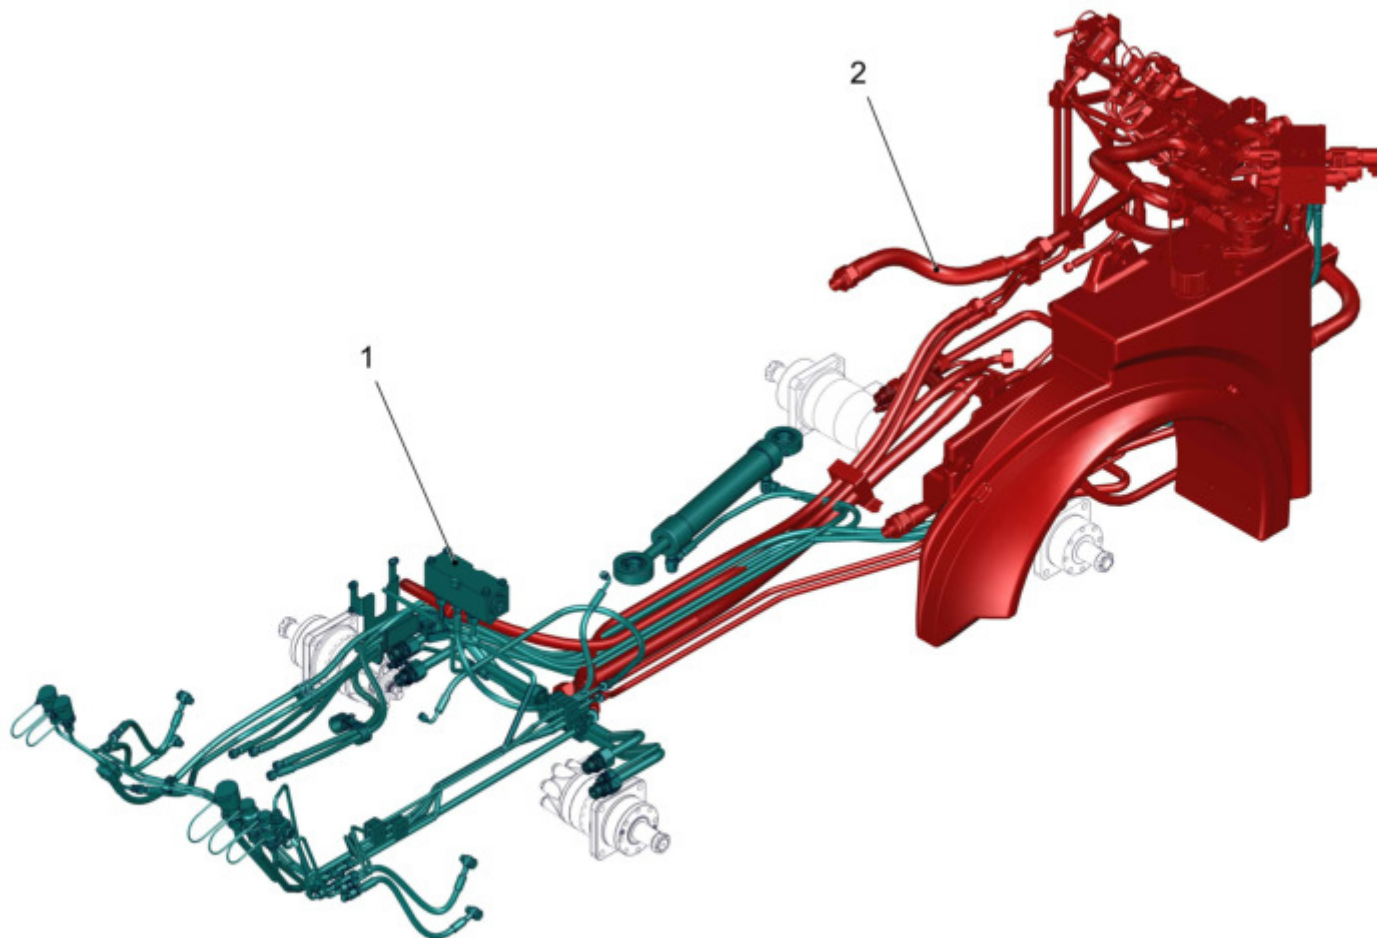

Vorbereitung Hochdruckreiniger / Preparation pressure washer / Preparation pressure washer

Pos.	Best. Nr. PN Ref.No.	Stk. k. Qty. Qté.	Bezeichnung	Einh. eit	Description	Unit Designation	Abmessungen Unité Measurement Mesurage	DIN / ISO	Bemerkungen Remarks Remarques
1	✓ 01063590	1	Scheibe	ST	Washer	PC Rondelle	PCE		
2	✓ 01163410	1	Einstell-W-Verschraubung	ST	Adjustment angle screw connection	PC Embout angulaire	PCE L15-M18x1,5		
3	✓ 01010540	1	Überwurfmutter	ST	Sleeve nut	PC Écrou à raccord	PCE AL15 A3G	DIN 3870	
4	✓ 00126800	1	Schneidring	ST	Cutting ring	PC Bague coupante	PCE L15-St	DIN 3861	
5	✓ 01163400	1	Schlauchstutzen	ST	Hose connection	PC Manchon d' tuyau	PCE		
6	✓ 00874590	2	Schlauschelle	ST	Hose clamp	PC Agrafe de tuyau	PCE A-16-25x 9-W1-2	DIN 3017	
7	✓ 00671820	2, 500	Schlauch	M	Hose	M Hose	M Typ GE-WS7540-LW19		
8	✓ 01164700	1	S-Schlauchstück	ST	Piece of hose	PC Pièce d' tuyau	PCE "3/4"''''		
9	✓ 01475490	1	GEKA-Blindkupplung	ST	dummy coupling	PC embrayage d'aveugle	PCE