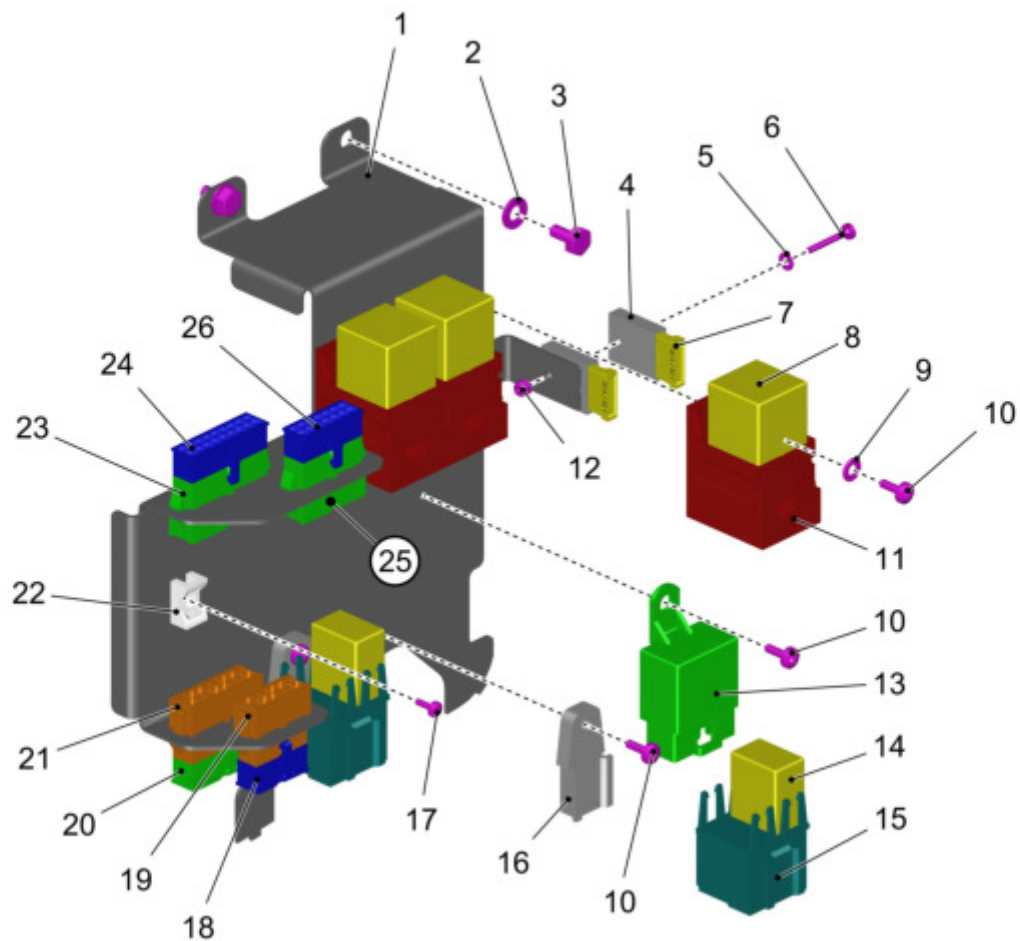

**E-Kasten HW / Electro box rear vehicle / Boîte électrique vehicule d'arrière**

Pos.	Best. Nr. PN Ref.No.	Stc k. Qty. Qté.	Bezeichnung	Einh eit	Description	Unit Designation	Abmessungen Unité Measurement Mesurage	DIN / ISO	Bemerkungen Remarks Remarques
1	✓ 01476330	1	Halteblech	ST	holding plate	PC plaque de support	PCE		
2	✓ 00740280	2	Sperrkantscheibe	ST	Washer	PC Rondelle	PCE SKS-6-dacrometisiert		
3	✓ 00025260	2	6kt.Schraube	ST	Hexagon screw	PC Vis à 6 pans	PCE M6x10-8.8 A2G	DIN 933	
4	✓ 00509560	2	Sicherungshalter	ST	Fuse holder	PC Appui à fusible	PCE		
5	✓ 00553740	1	Scheibe	ST	Washer	PC Rondelle	PCE A3,2-140HV-St A2G	DIN 125	
6	✓ 00955220	1	Linsenschraube	ST	Fillister-head screw	PC Vis de lentille	PCE M3x20-4.8-H A2G	DIN 7985	
7	✓ 00500360	2	Sicherungseinsatz	ST	Fuse link	PC Fusible	PCE C20A	DIN 72581	
8	✓ 01470010	3	Relais mit Löschdiode	ST	Relay	PC Relais	PCE 12V 70A		
9	✓ 00053710	2	Scheibe	ST	Washer	PC Rondelle	PCE B4,3-140HV-St A2G	DIN 125	
10	✓ 01112160	5	Schraube	ST	Screw	PC Vis	PCE PE M4x10-St A2B	DIN 7500	
11	✓ 01475260	3	Sockel-Gehäuse 9-pol für Power-Relais	ST	Socket-housing 9-pole for power relais	PC Support de relais	PCE		
12	✓ 00022200	1	6kt.Mutter	ST	Hex. Nut	PC Écrou à 6 pans	PCE M3-6 A2G	DIN 985	
13	---	1	Ersatzteil auf Anfrage		Spare part on request	Pièce de rechange sur demande			Relais Yanmar Motor
14	✓ 01470020	2	Relais mit Löschdiode	ST	Relay	PC Relais	PCE 12V 20/10A		
15	✓ 01271830	2	Relaissockel	ST	Relay base	PC Support d' relais	PCE 2x5pol.		
16	✓ 01271780	2	Halter Relaissockel	ST	Retainer	PC Support	PCE 2x5-pol.		
17	✓ 01110570	1	Schraube	ST	Screw	PC Vis	PCE M3x8-St A2B	DIN 7500-PE	
18	✓ 01171160	1	Steckverbindung	ST	Plug connection	PC Union	PCE 12-polig Mini-Fit		
19	---	1	Ersatzteil auf Anfrage		Spare part on request	Pièce de rechange sur demande			19730472
20	✓ 01171170	1	Steckverbindung	ST	Plug connection	PC Union	PCE 16-polig Mini-Fit		