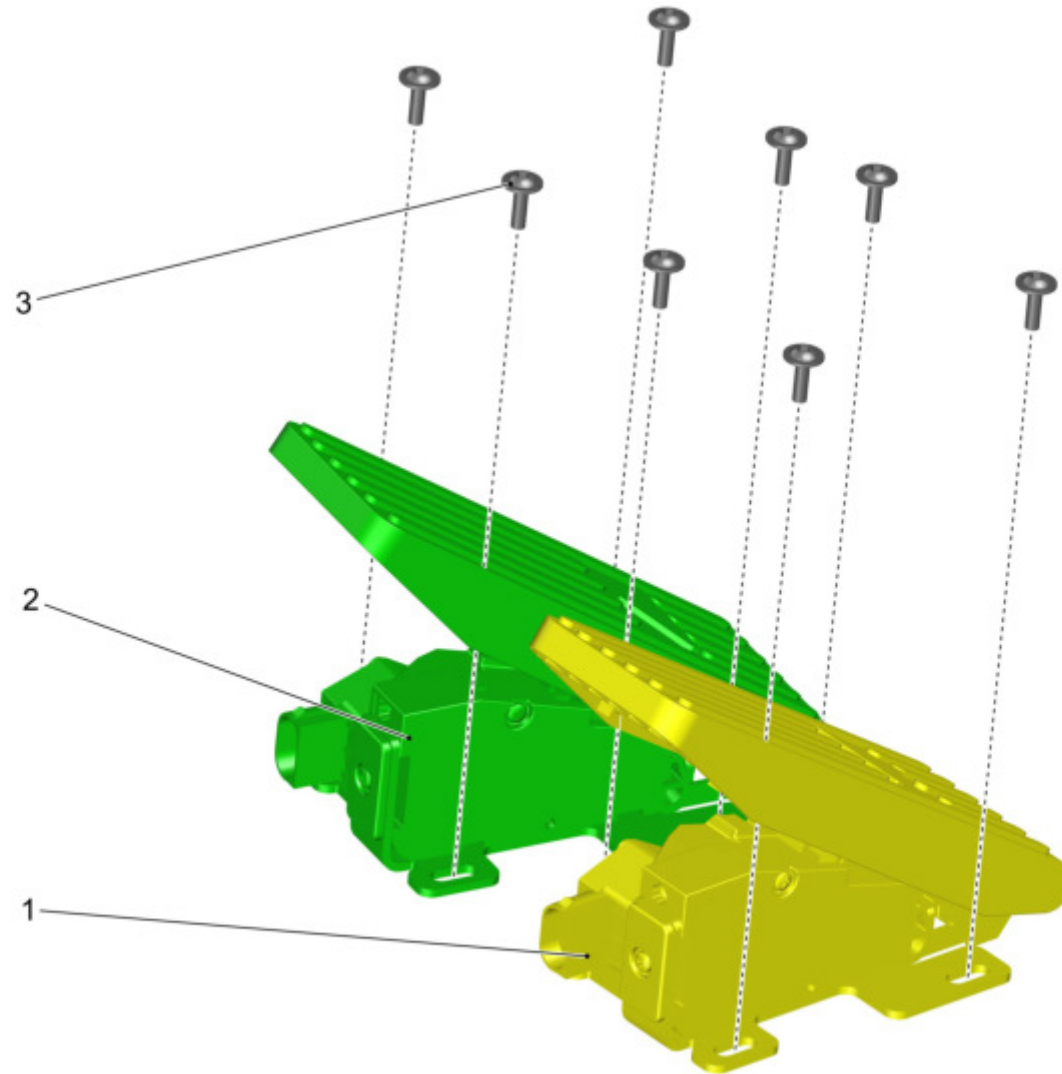

Standardkabine / Cabin / Cabine

Pos.	Best. Nr. PN Ref.No.	Stc k. Qty. Qté.	Bezeichnung	Einh eit	Description	Unit Designation	Abmessungen Unité Measurement Mesurage	DIN / ISO	Bemerkungen Remarks Remarques
1	✓ 01498610	1	Fahrpedal rückwärts	ST	accelerator pedal (backward)	PC accélérateur (en arrière)	PCE		
2	✓ 01498550	1	Fahrpedal vorwärts	ST	accelerator pedal (forward)	PC accélérateur (en devant)	PCE		
3	✓ 01017640	8	Linsenflanschschra ube	ST	Lens flange screw	PC Vis à tête bombée	PCE 6kt.M6x16-A2