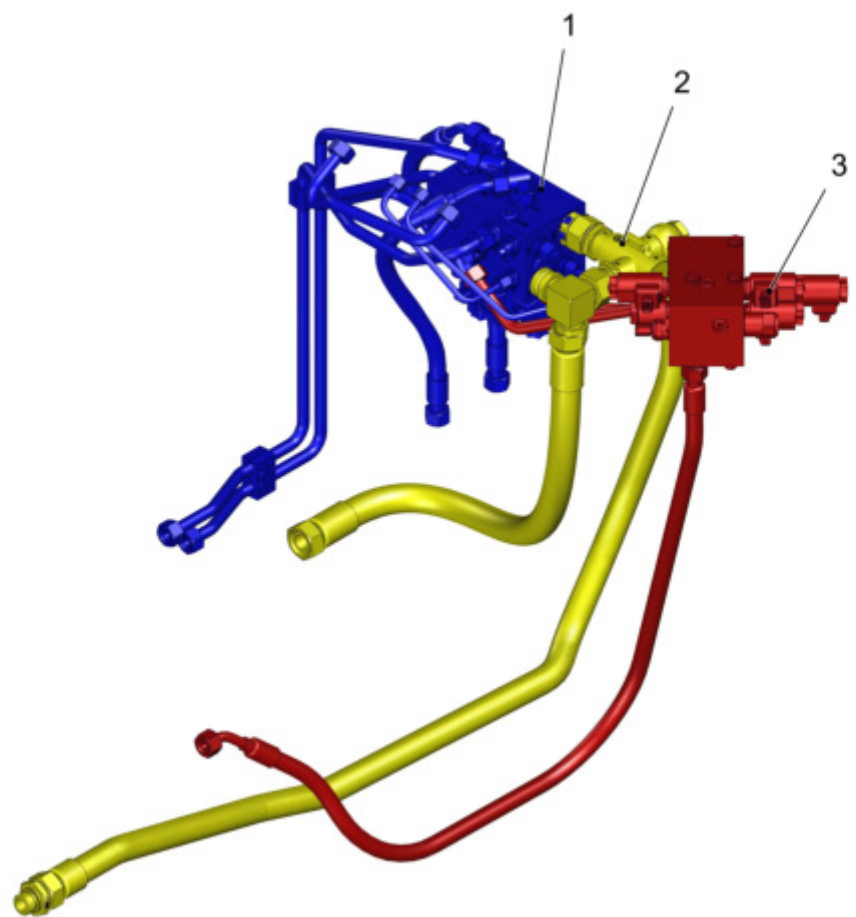

Hydraulik Hinterwagen Teil 5 / /

Pos.	Best. Nr. PN Ref.No.	Stc k. Qty. Qté.	Bezeichnung	Einh eit	Description	Unit Designation	Abmessungen Unité Measurement Mesurage	DIN / ISO	Bemerkungen Remarks Remarques
1			Hydraulik Hinterwagen Teil 7					Seite/Page	178
2			Hydraulik Hinterwagen Teil 8					Seite/Page	182
3			Hydraulik Hinterwagen Teil 9					Seite/Page	184