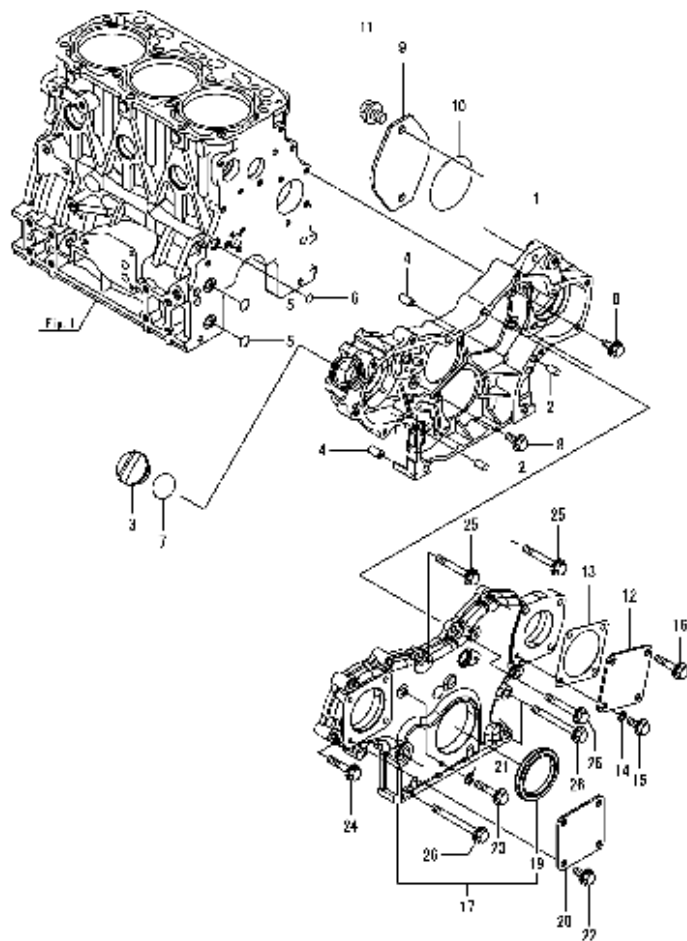

Gehäuse / Gear housing / Entraînement

Pos.	Best. Nr. PN Ref.No.	Stc k. Qty. Qté.	Bezeichnung	Einh eit	Description	Unit Designation	Abmessungen Unité Measurement Mesurage	DIN / ISO	Bemerkungen Remarks Remarques
19	✓ 01146330	1	Dichtring	ST	sealing ring	PC	bague d'étanchéité	PCE	
20	---	1	Ersatzteil auf Anfrage		Spare part on request		Pièce de rechange sur demande		
21	---	1	Ersatzteil auf Anfrage		Spare part on request		Pièce de rechange sur demande		
22	---	4	Ersatzteil auf Anfrage		Spare part on request		Pièce de rechange sur demande		
23	---	1	Ersatzteil auf Anfrage		Spare part on request		Pièce de rechange sur demande		
24	---	5	Ersatzteil auf Anfrage		Spare part on request		Pièce de rechange sur demande		
25	---	3	Ersatzteil auf Anfrage		Spare part on request		Pièce de rechange sur demande		
26	---	4	Ersatzteil auf Anfrage		Spare part on request		Pièce de rechange sur demande