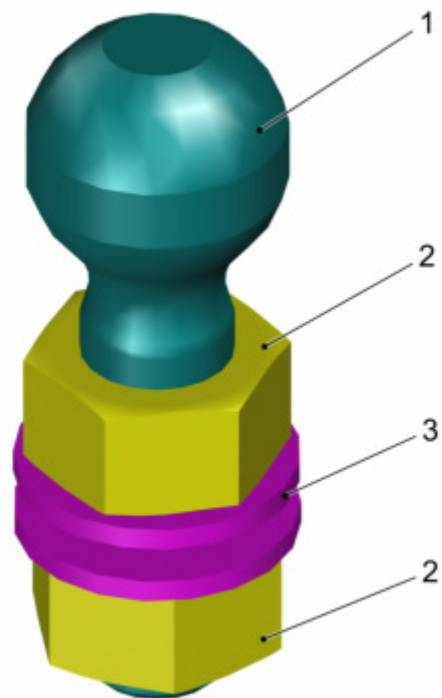

Aufnahme / Holding fixture / Fixation

Pos.	Best. Nr. PN Ref.No.	Stc k. Qty. Qté.	Bezeichnung	Einh eit	Description	Unit Designation	Abmessungen Unité Measurement Mesurage	DIN / ISO	Bemerkungen Remarks Remarques
1	✓ 01470380	1	Kugel	ST	Ball	PC Boule	PCE		
2	✓ 00537400	2	6kt.Mutter	ST	Hex. Nut	PC Écrou à 6 pans	PCE M20x1,5-8 A3G	DIN 934	
3	✓ 00053810	2	Scheibe	ST	Washer	PC Washer	PCE A21-140HV-St A2G	DIN 125