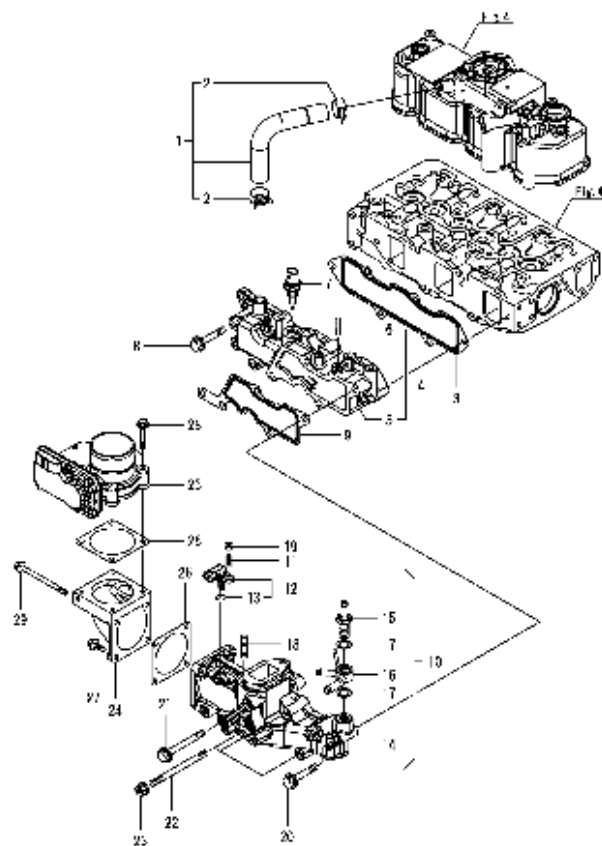

---

Zylinderkopf - Haube / Cylinder head - Bonnet / Tête de cylindre - Capot

---

---

**Zylinderkopf - Haube / Cylinder head - Bonnet / Tête de cylindre - Capot**

---

Pos.	Best. Nr. PN Ref.No.	Stc k. Qty. Qté.	Bezeichnung	Einh eit	Description	Unit Designation	Abmessungen Unité Measurement Mesurage	DIN / ISO	Bemerkungen Remarks Remarques
62	---	1	Ersatzteil auf Anfrage		Spare part on request		Pièce de rechange sur demande		
63	✓ 01045070	1	Kabel	ST	Cable	PC	Câble	PCE	
64	---	3	Ersatzteil auf Anfrage		Spare part on request		Pièce de rechange sur demande		
65	---	3	Ersatzteil auf Anfrage		Spare part on request		Pièce de rechange sur demande		