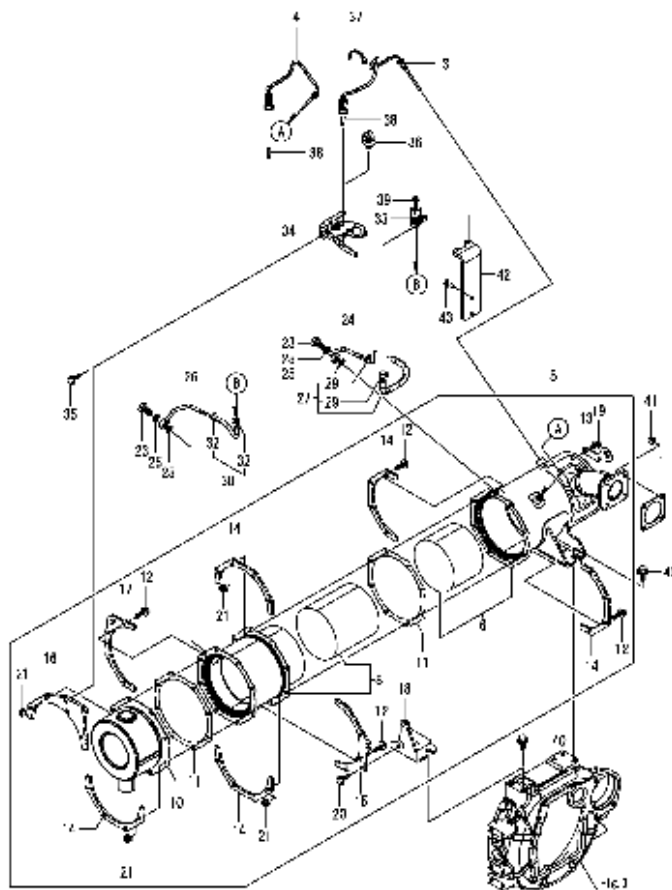

Dieselpartikelfilter / Diesel particulate filter / Diesel particulate filter

Dieselpartikelfilter / Diesel particulate filter / Diesel particulate filter

Pos.	Best. Nr. PN Ref.No.	Stc k. Qty. Qté.	Bezeichnung	Einh eit	Description	Unit Designation	Abmessungen Unité Measurement Mesurage	DIN / ISO	Bemerkungen Remarks Remarques
1	✓ 01144160	1	Dichtung	ST	Gasket	PC Joint	PCE		
3	✓ 01477190	1	Temperatursensor, DPF vorne	ST	temperature sensor front	PC capteur de temperature avant	PCE		
4	✓ 01477360	1	Temperatursensor, DPF hinten	ST	temperature sensor rear	PC capteur de temperature arrière	PCE		
5	✓ 01477040	1	Dieselpartikelfilter	ST	diesel particulate filter	PC filtre à particule diesel	PCE		
6	---	1	Ersatzteil auf Anfrage		Spare part on request	Pièce de rechange sur demande			
8	---	1	Ersatzteil auf Anfrage		Spare part on request	Pièce de rechange sur demande			
10	---	1	Ersatzteil auf Anfrage		Spare part on request	Pièce de rechange sur demande			
11	---	2	Ersatzteil auf Anfrage		Spare part on request	Pièce de rechange sur demande			
12	---	16	Ersatzteil auf Anfrage		Spare part on request	Pièce de rechange sur demande			
13	---	1	Ersatzteil auf Anfrage		Spare part on request	Pièce de rechange sur demande			
14	---	5	Ersatzteil auf Anfrage		Spare part on request	Pièce de rechange sur demande			
15	---	1	Ersatzteil auf Anfrage		Spare part on request	Pièce de rechange sur demande			
16	---	1	Ersatzteil auf Anfrage		Spare part on request	Pièce de rechange sur demande			
17	---	1	Ersatzteil auf Anfrage		Spare part on request	Pièce de rechange sur demande			
18	---	1	Ersatzteil auf Anfrage		Spare part on request	Pièce de rechange sur demande			
19	---	2	Ersatzteil auf Anfrage		Spare part on request	Pièce de rechange sur demande			
20	---	2	Ersatzteil auf Anfrage		Spare part on request	Pièce de rechange sur demande