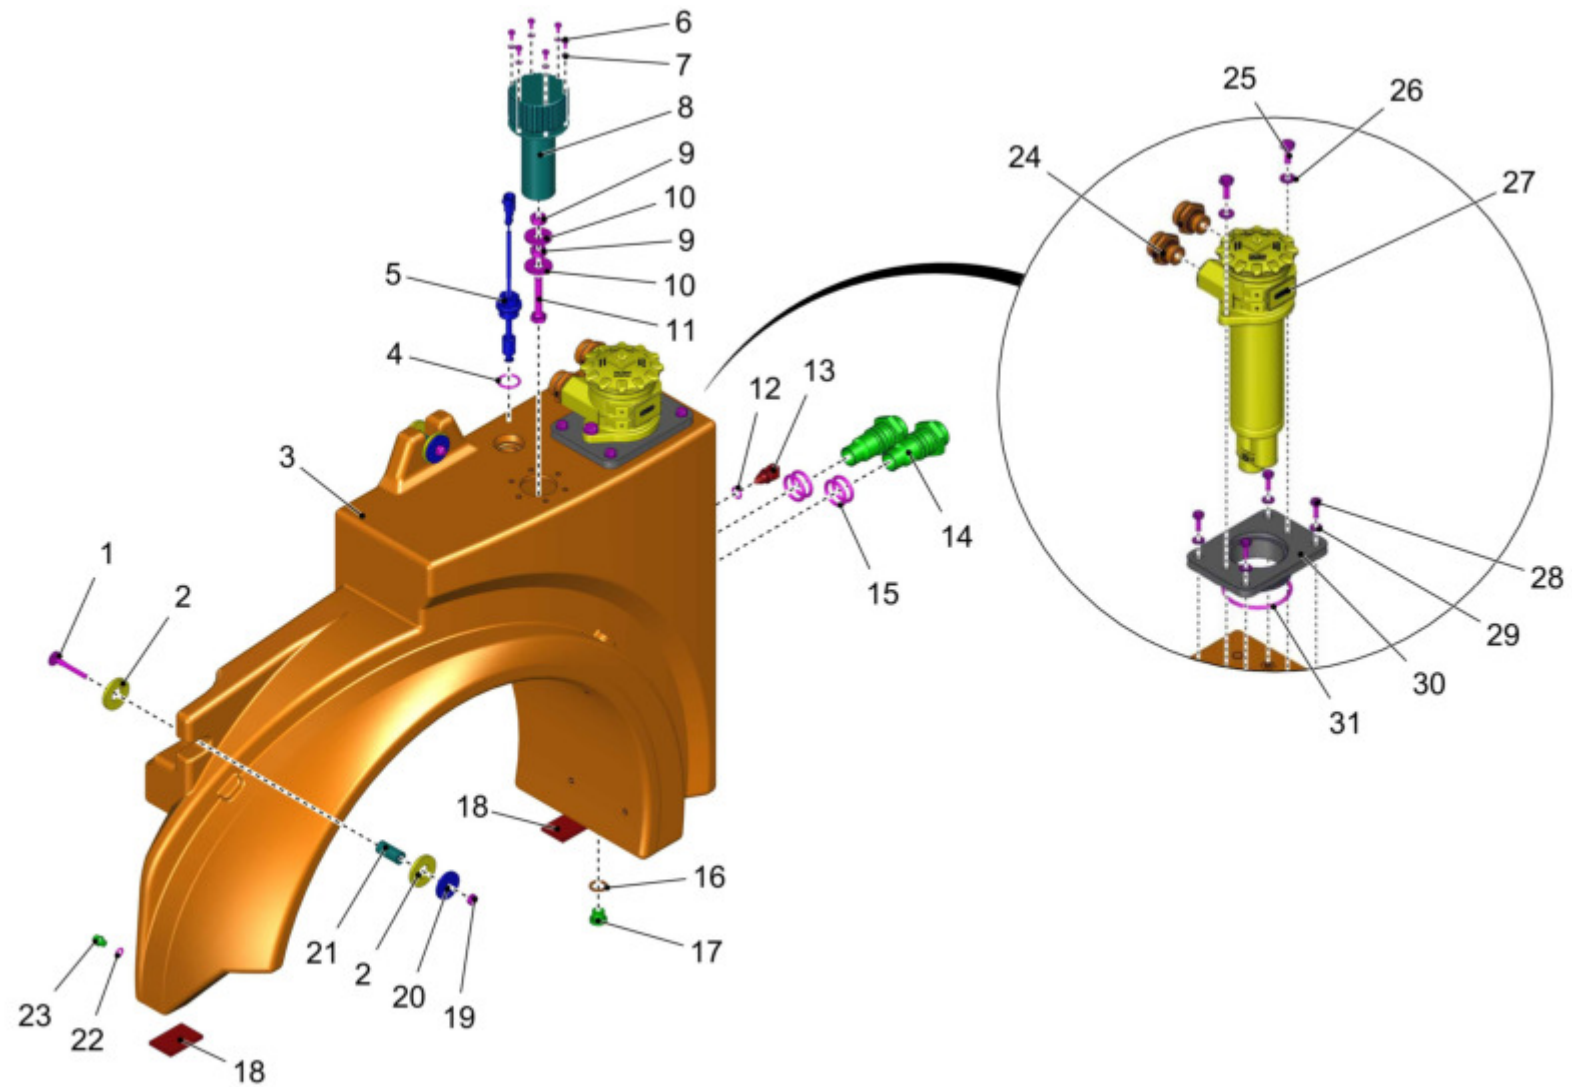

Hydraulik Hinterwagen Teil 3 / /

Pos.	Best. Nr. PN Ref.No.	Stc k. Qty. Qté.	Bezeichnung	Einh eit	Description	Unit Designation	Abmessungen Unité Measurement Mesurage	DIN / ISO	Bemerkungen Remarks Remarques
20	✓ 01062750	3	Scheibe	ST	Washer	PC Rondelle	PCE		
21	✓ 01140220	3	Distanzhülse	ST	Spacer sleeve	PC Cas de distance	PCE		
22	✓ 01473770	1	O-Ring	ST	O-ring	PC Joint circulaire	PCE 8x3 NBR 70 Shore-ölbeständig		
23	✓ 00966180	1	Verschluss-Schraube	ST	Screw plug	PC Vis de fermeture	PCE M10x1-St A3G	DIN 910	
24	✓ 01140520	2	Gerade Verschraubung	ST	Straight screw connection	PC Embout rectiligne	PCE L28 G3/4-N1		
25	✓ 00053310	2	6kt.Schraube	ST	Hexagon screw	PC Vis à 6 pans	PCE M10x25 8.8 A3G	DIN 933	
26	✓ 00053760	2	Scheibe	ST	Washer	PC Washer	PCE A10,5-140HV-St A2G	DIN 125	
27	✓ 01470100	1	Rücklauf Saugfilter	ST	Return filter	PC Filtre d' aspiration de reflux	PCE		
28	✓ 00077110	4	6kt.Schraube	ST	Hexagon screw	PC Vis à 6 pans	PCE M8x22-8.8 A2G	DIN 933	
29	✓ 00053750	4	Scheibe	ST	Washer	PC Washer	PCE A8,4-140HV-St A2G	DIN 125	
30	✓ 01471110	1	Flansch, vollst.	ST	Flange	PC Bride	PCE		
31	01473730	1	O-Ring	ST	O-ring	PC Joint circulaire	PCE 85x5 NBR-65 Shore A ölbeständ.