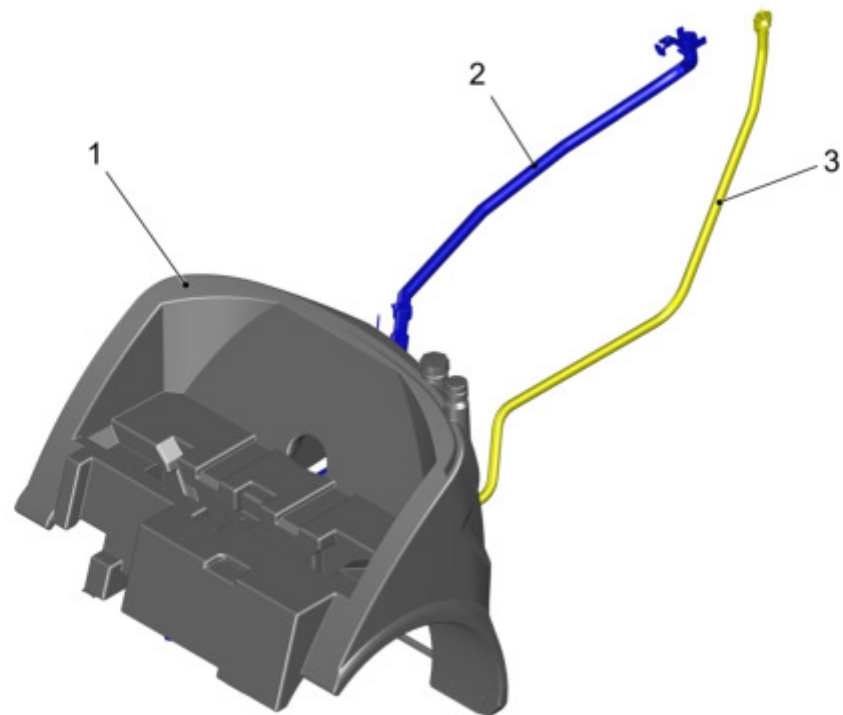

Wassersystem CM 650 / Water system / Système d'eau

Pos.	Best. Nr. PN Ref.No.	Stc k. Qty. Qté.	Bezeichnung	Einh eit	Description	Unit Designation	Abmessungen Unité Measurement Mesurage	DIN / ISO	Bemerkungen Remarks Remarques
1			Frischwassersystem		Water system	Système d'eau		Seite/Page	142
2			Umlaufwasser Fahrzeug					Seite/Page	144
3			Vorbereitung Hochdruckreiniger		Preparation pressure washer	Preparation pressure washer		Seite/Page	146