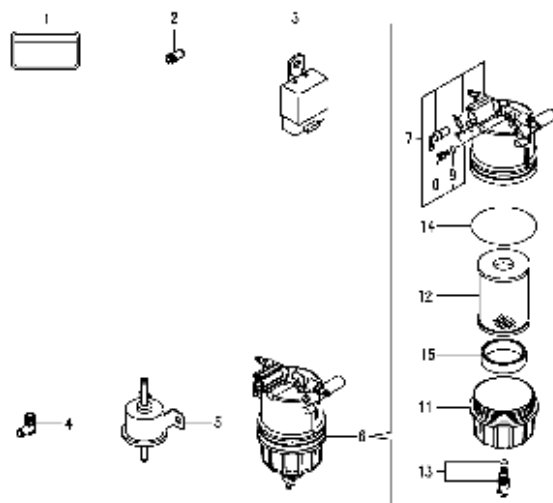

Zubehör / Accessory / Accessoires

Pos.	Best. Nr. PN Ref.No.	Stk. k. Qty. Qté.	Bezeichnung	Einh. eit	Description	Unit Designation	Abmessungen Unité Measurement Mesurage	DIN / ISO	Bemerkungen Remarks Remarques
1	---	1	Ersatzteil auf Anfrage		Spare part on request		Pièce de rechange sur demande		
2	✓ 01470630	1	Reduziernippel	ST	Reducing bush	PC	Raccord de reduction	PCE	
3	✓ 01181090	1	Relais	ST	relay	PC		PCE CA Typ C	
4	✓ 01470620	1	Winkelstutzen	ST	Angle socket	PC	Raccord en équerre	PCE	
5	✓ 01470600	1	Kraftstoffpumpe	ST	Fuel pump	PC	Pompe de combustible	PCE	
6	---	1	Ersatzteil auf Anfrage		Spare part on request		Pièce de rechange sur demande		
7	---	1	Ersatzteil auf Anfrage		Spare part on request		Pièce de rechange sur demande		
8	---	1	Ersatzteil auf Anfrage		Spare part on request		Pièce de rechange sur demande		
9	---	1	Ersatzteil auf Anfrage		Spare part on request		Pièce de rechange sur demande		
11	---	1	Ersatzteil auf Anfrage		Spare part on request		Pièce de rechange sur demande		
12	✓ 01477140	1	Kraftstoffvorfilterein satz	ST	fuel preliminary filter insert	PC	garniture de filtre première de carburant	PCE	
13	---	1	Ersatzteil auf Anfrage		Spare part on request		Pièce de rechange sur demande		
14	---	1	Ersatzteil auf Anfrage		Spare part on request		Pièce de rechange sur demande		
15	---	1	Ersatzteil auf Anfrage		Spare part on request		Pièce de rechange sur demande