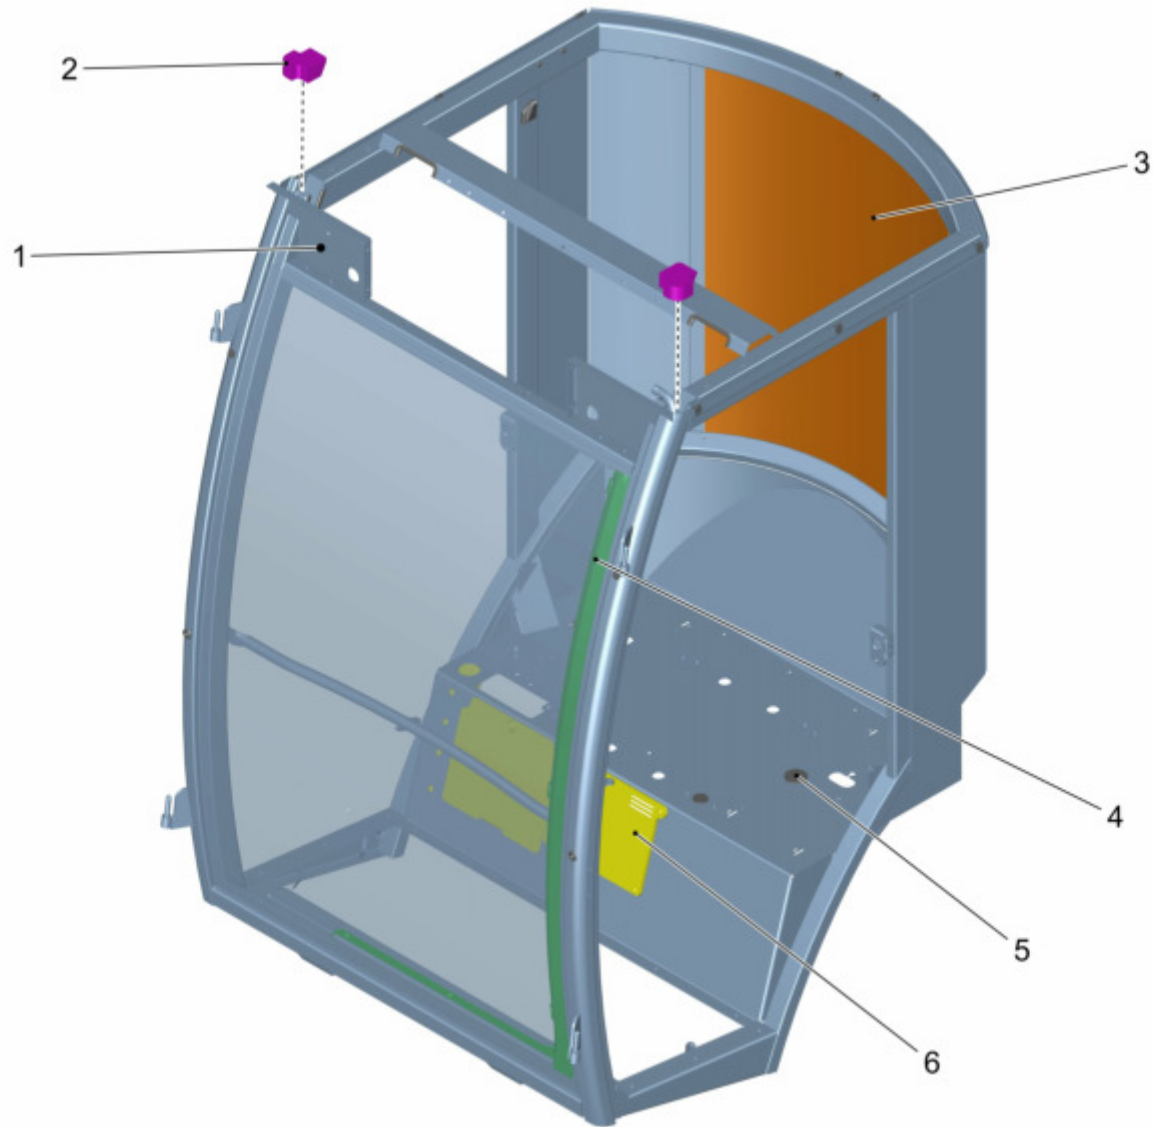

Standardkabine / Cabin / Cabine

Pos.	Best. Nr. PN Ref.No.	Stc k. Qty. Qté.	Bezeichnung	Einh eit	Description	Unit Designation	Abmessungen Unité Measurement Mesurage	DIN / ISO	Bemerkungen Remarks Remarques
1	✓ 03016990	1	Kabine mit Scheiben	ST	Cabin complete glazed	PC Cabine avec vitres	PCE		
2	✓ 01142700	2	Pfropf	ST	Plug	PC	PCE		
3	✓ 01142630	1	Dämmmatte	ST	Insulation mat	PC Natte d' isolation	PCE		
4			Standardkabine		Cabin	Cabine			Seite/Page 98
5			Standardkabine		Cabin	Cabine			Seite/Page 100
6			Standardkabine		Cabin	Cabine			Seite/Page 104