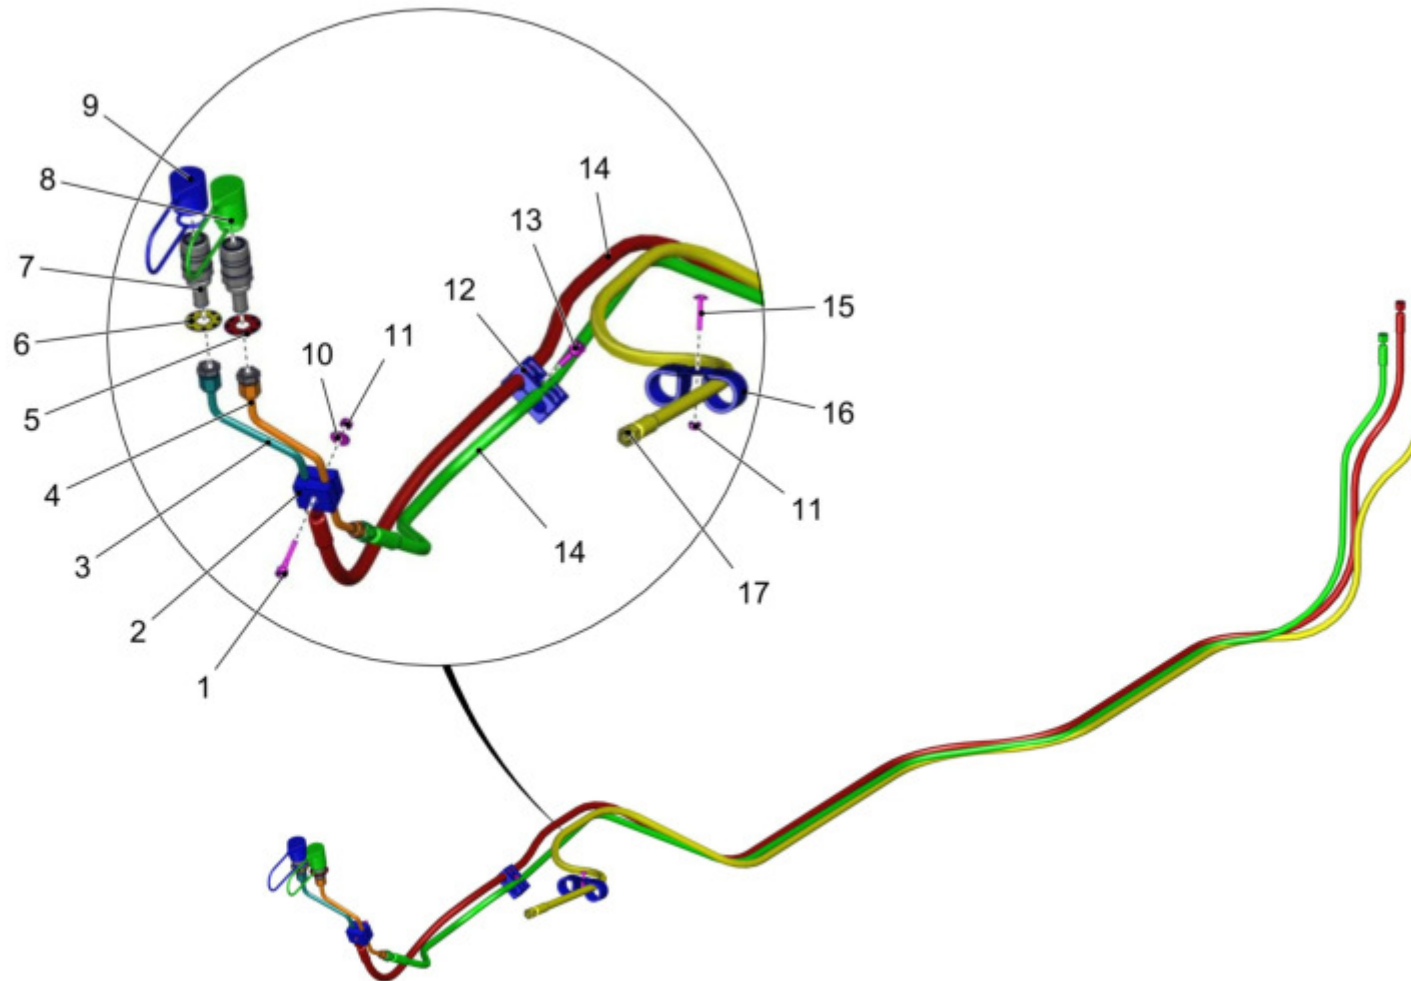

Hydraulik Vorderwagen / Hydraulics front vehicle / Hydraulique de vehicule avant

Pos.	Best. Nr. PN Ref.No.	Stc k. Qty. Qté.	Bezeichnung	Einheit	Description	Unit Designation	Abmessungen Unité Measurement Mesurage	DIN / ISO	Bemerkungen Remarks Remarques
1			Hydraulik Vorderwagen		Hydraulics front vehicle	Hydraulique de vehicule avant		Seite/Page	152
2			Hydraulik Vorderwagen		Hydraulics front vehicle	Hydraulique de vehicule avant		Seite/Page	154
3			Hydraulik Vorderwagen		Hydraulics front vehicle	Hydraulique de vehicule avant		Seite/Page	156
4			Hydraulik Vorderwagen		Hydraulics front vehicle	Hydraulique de vehicule avant		Seite/Page	158
5			Hydraulik Vorderwagen		Hydraulics front vehicle	Hydraulique de vehicule avant		Seite/Page	160
6			Hydraulik Vorderwagen		Hydraulics front vehicle	Hydraulique de vehicule avant		Seite/Page	164