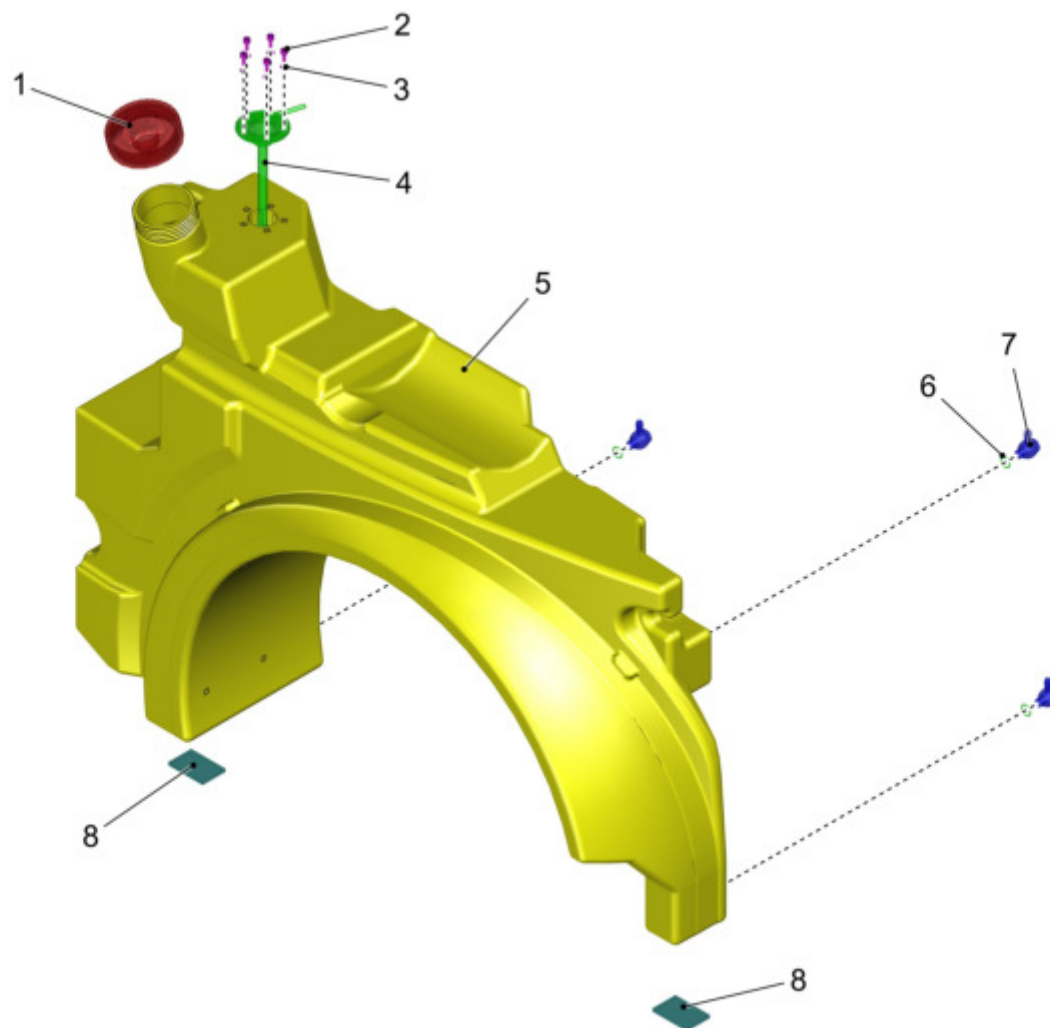

Kraftstofftank CM650, kpl. / fuel tank CM650 / réservoir d'essence CM650

Pos.	Best. Nr. PN Ref.No.	Stc k. Qty. Qté.	Bezeichnung	Einh eit	Description	Unit Designation	Abmessungen Unité Measurement Mesurage	DIN / ISO	Bemerkungen Remarks Remarques
1	✓ 01090570	1	Tankdeckel, abschließbar	ST	Cap tank, lockable	PC Couverture de réservoir	PCE 0179066M		
2	✓ 01178830	5	Zylinderschraube	ST	Socket head screw	PC Vis cylindre	PCE M5x12-A2-70	ISO 4762	
3	✓ 00902270	5	Scheibe	ST	Washer	PC Rondelle	PCE B5,3-140Hv-A4	DIN 125	
4	✓ 01494330	1	Tauchrohrgeber	ST	Immersion tube sensor	PC capteur de tube à immersion	PCE 600mm		
5	---	1	Ersatzteil auf Anfrage		Spare part on request	Pièce de rechange sur demande			96728761
6	✓ 00126250	3	O-Ring ölbeständig	ST	O-ring oil resistant	PC Joint circulaire huile résistante	PCE 13x2 85 Shore		
7	---	3	Ersatzteil auf Anfrage		Spare part on request	Pièce de rechange sur demande			90681321
8	✓ 01090540	2	Unterlage	ST	Base plate	PC Plaque	PCE