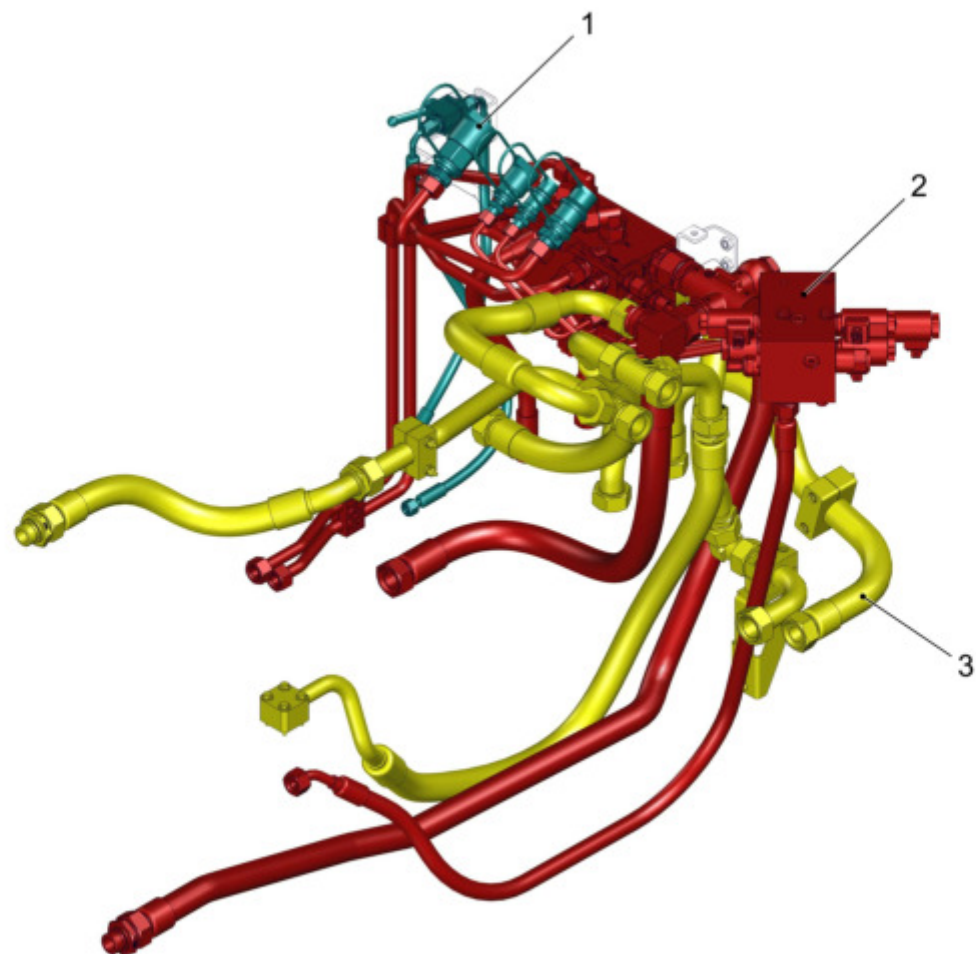

Hydraulik Hinterwagen Teil 2 / /

Pos.	Best. Nr. PN Ref.No.	Stc k. Qty. Qté.	Bezeichnung	Einh eit	Description	Unit Designation	Abmessungen Unité Measurement Mesurage	DIN / ISO	Bemerkungen Remarks Remarques
1			Hydraulik Hinterwagen Teil 4					Seite/Page	174
2			Hydraulik Hinterwagen Teil 5					Seite/Page	176
3			Hydraulik Hinterwagen Teil 6					Seite/Page	187