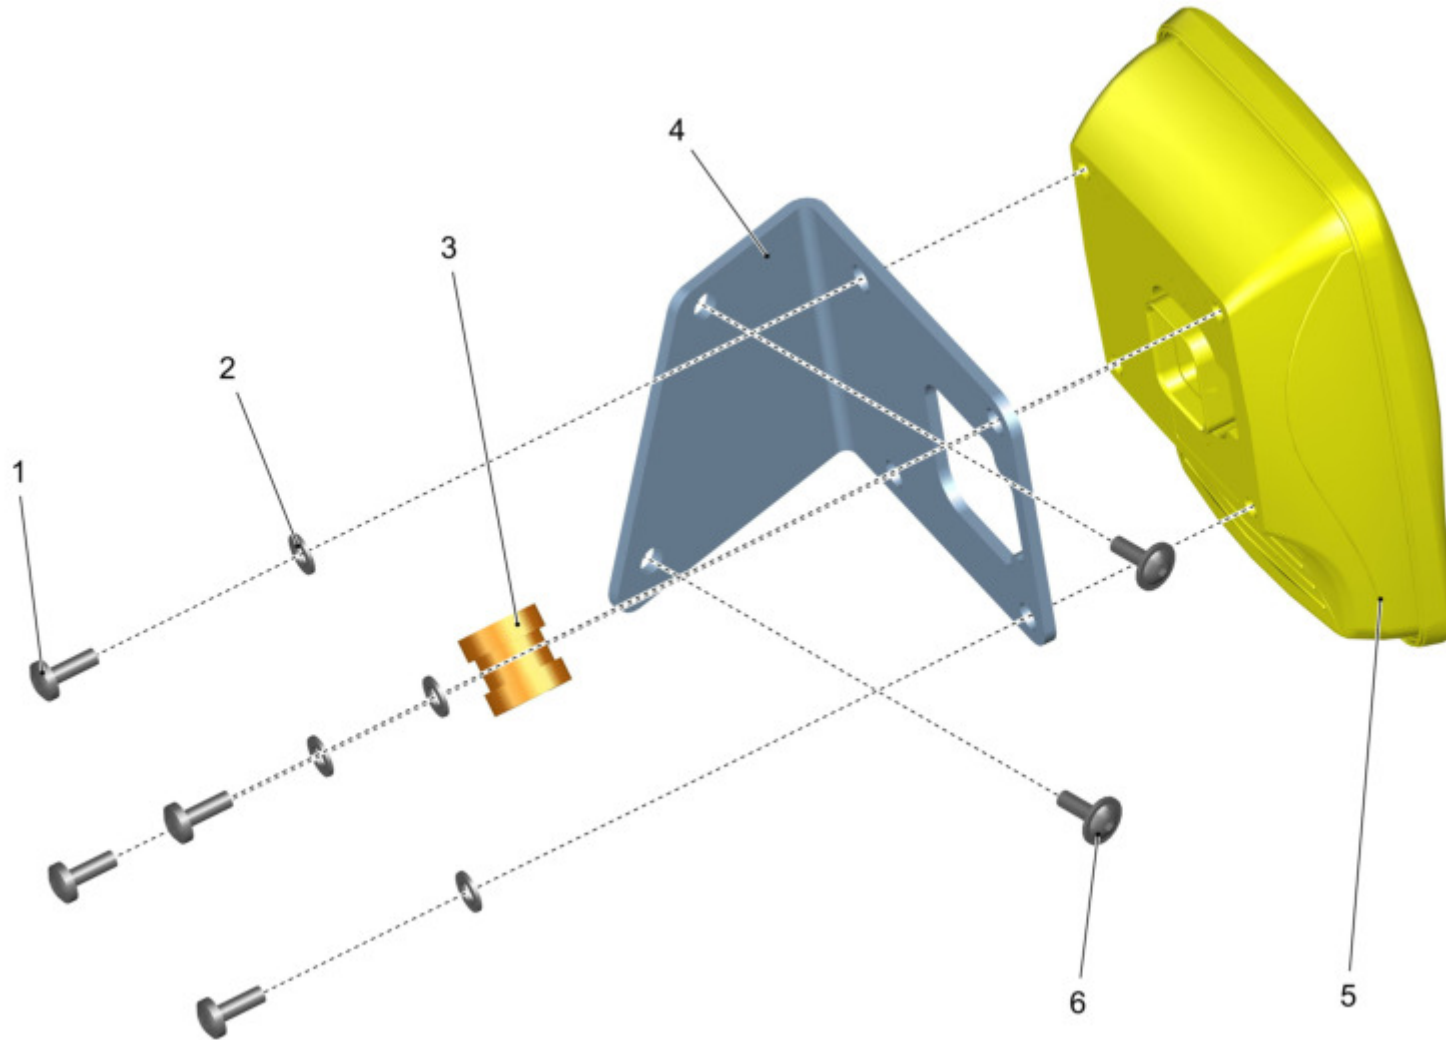

Standardkabine / Cabin / Cabine

Pos.	Best. Nr. PN Ref.No.	Stc k. Qty. Qté.	Bezeichnung	Einh eit	Description	Unit Designation	Abmessungen Unité Measurement Mesurage	DIN / ISO	Bemerkungen Remarks Remarques
1	✓ 00108650	4	Linsenschraube	ST	Fillister-head screw	PC Vis de lentille	PCE M5x12-4.8-H A2G	DIN 7985	
2	✓ 00053720	4	Scheibe	ST	Washer	PC Washer	PCE A5,3-140HV-St A2G	DIN 125	
3	✓ 00130250	1	Rohrschelle	ST	Pipe clamp	PC Pipe clamp	PCE RSGU1.12/15 A2G		
4	✓ 01474960	1	Halter Display	ST	Retainer	PC Support	PCE		
5	✓ 01470030	1	Multifunktionsanzei ge	ST	Multifunction display	PC Indication multifunction	PCE		Seite/Page 81
6	✓ 01168030	2	Linsenflanschschra ube mit I-6kt	ST	Lens flange screw	PC Vis à tête bombée	PCE M5x12-10.9-A2Bk-get.