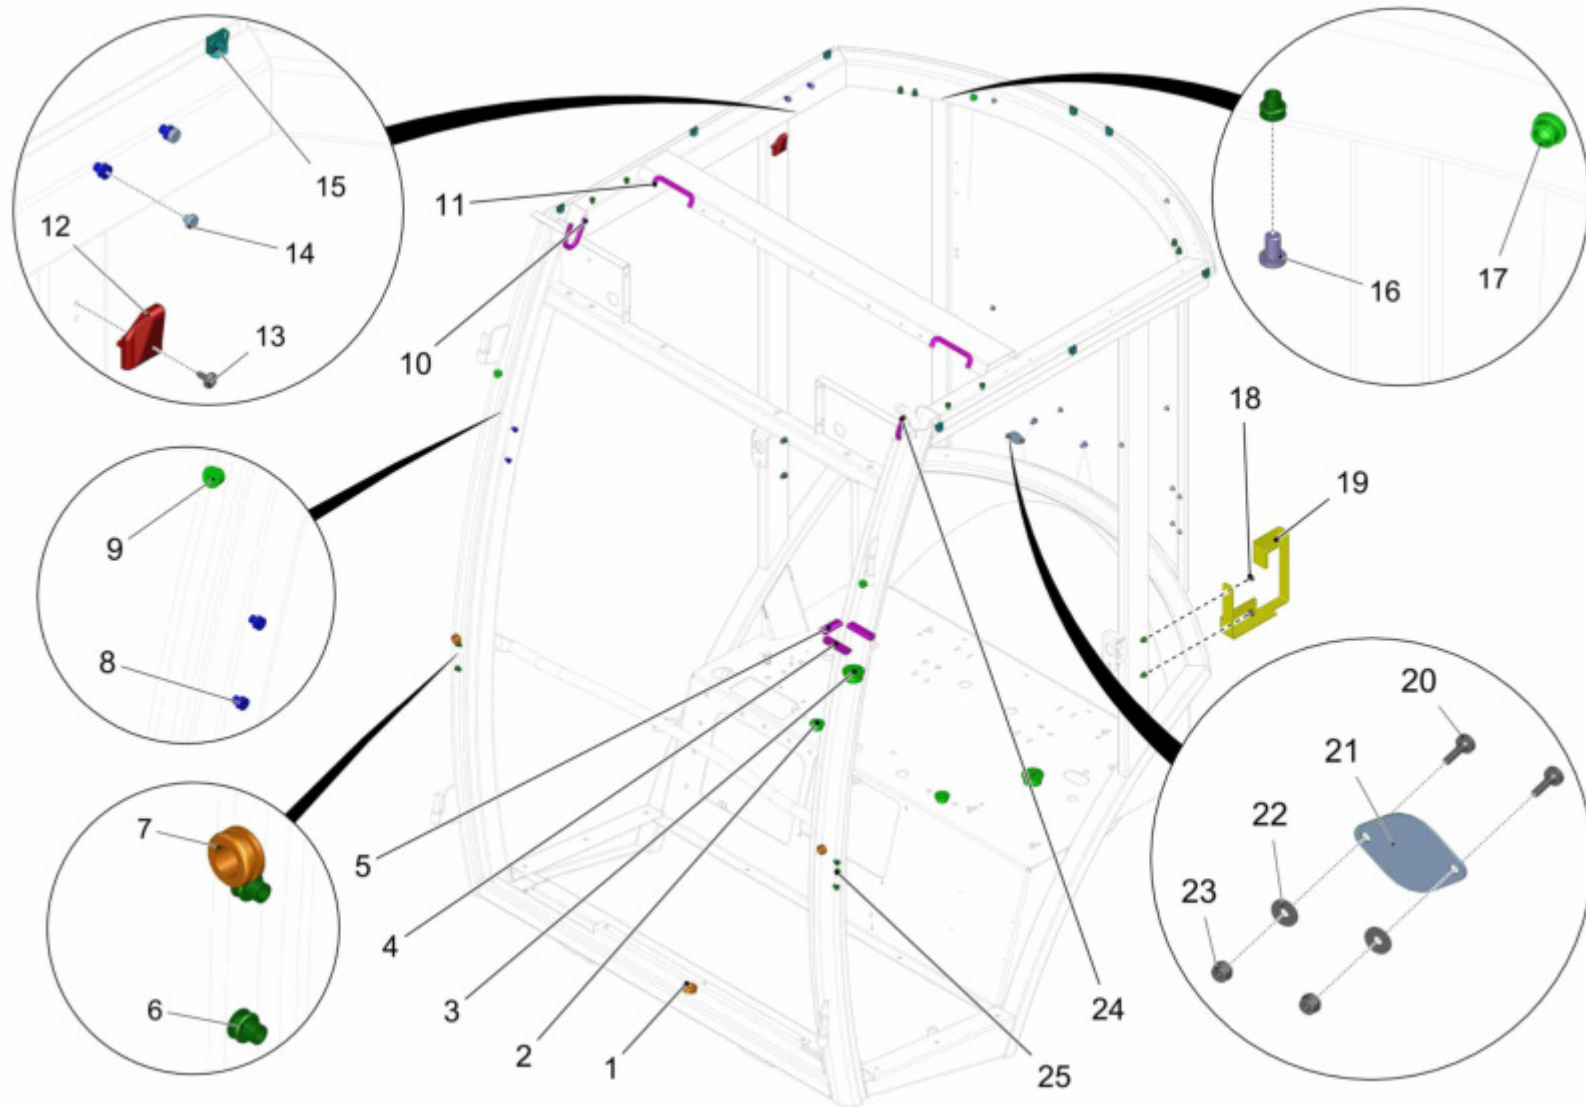

Standardkabine / Cabin / Cabine

Pos.	Best. Nr. PN Ref.No.	Stc k. Qty. Qté.	Bezeichnung	Einh eit	Description	Unit Designation	Abmessungen Unité Measurement Mesurage	DIN / ISO	Bemerkungen Remarks Remarques
1	✓ 01142480	1	Kabelmuffe	ST	Cable sleeve	PC	PCE Typ DA 140/200/30		
2	✓ 00904090	2	Verschluss-Stopfen	ST	Drain plug	PC Bouchon	PCE F211 SW		
3	✓ 01154270	2	Verschluss-Stopfen	ST	Sealing plug	PC Bouchon	PCE F271		
4	✓ 00161240	0, 060	Kantenschutz	M	Edge protection	M Edge protection	M 10,5x17 schwarz		
5	✓ 00161240	0, 045	Kantenschutz	M	Edge protection	M Edge protection	M 10,5x17 schwarz		
6	✓ 00133120	16	Nietmutter	ST	Nut	PC Écrou à rivet	PCE M6-R Universal A2G		
7	✓ 01477000	2	Kabelmuffe	ST	bushing	PC douille	PCE Typ DA 110/150/30		
8	✓ 01168020	4	Nietmutter	ST	Nut	PC Écrou à rivet	PCE M5 SFM 8-55 A3G		
9	✓ 00902300	2	Verschluss-Stopfen	ST	Drain plug	PC Bouchon	PCE F9 SW		
10	✓ 00721090	0, 120	Kantenschutz	M	Edge protection	M Protection d'affilage	M 1,0-2,0 schwarz		
11	✓ 00721090	0, 125	Kantenschutz	M	Edge protection	M Protection d'affilage	M 1,0-2,0 schwarz		
12	✓ 01142510	1	Kleiderhaken	ST	Coat hook	PC	PCE		
13	✓ 00053960	1	Blechschaube	ST	Tapping screw	PC Vis de tôle	PCE ST5,5x13-F A2G	DIN 7981	
14	✓ 01064360	12	Kunststoffniet	ST	Pin	PC Goupille	PCE		
15	✓ 01102660	8	Schnappmutter	ST	Snap nut	PC Écrou d'arrêt	PCE M5 HN12181		
16	✓ 01142440	8	Kunststoffniet	ST	Pin	PC	PCE 6,2x10		
17	✓ 00073800	1	Verschluss-Stopfen	ST	Drain plug	PC Bouchon	PCE F5 SW		
18	✓ 01000850	2	Linsenflanschschaube	ST	Lens flange screw	PC Vis à tête bombée	PCE 6kt.M6x12-10.9 A2G		
19	✓ 01500720	1	Halter	ST	retainer	PC support	PCE		
20	✓ 00535780	2	Linsenschraube	ST	Fillister-head screw	PC Vis de lentille	PCE M3x10-4.8-H A2G	DIN 7985	
21	✓ 01471850	1	Platte	ST	Plate	PC Plaque	PCE		

Index: 97152557-3-4-5

101

Diese Druckausgabe kann veraltete Daten enthalten! Bitte Stand beachten!

This printed edition may include data out of date! Mind the status, please!