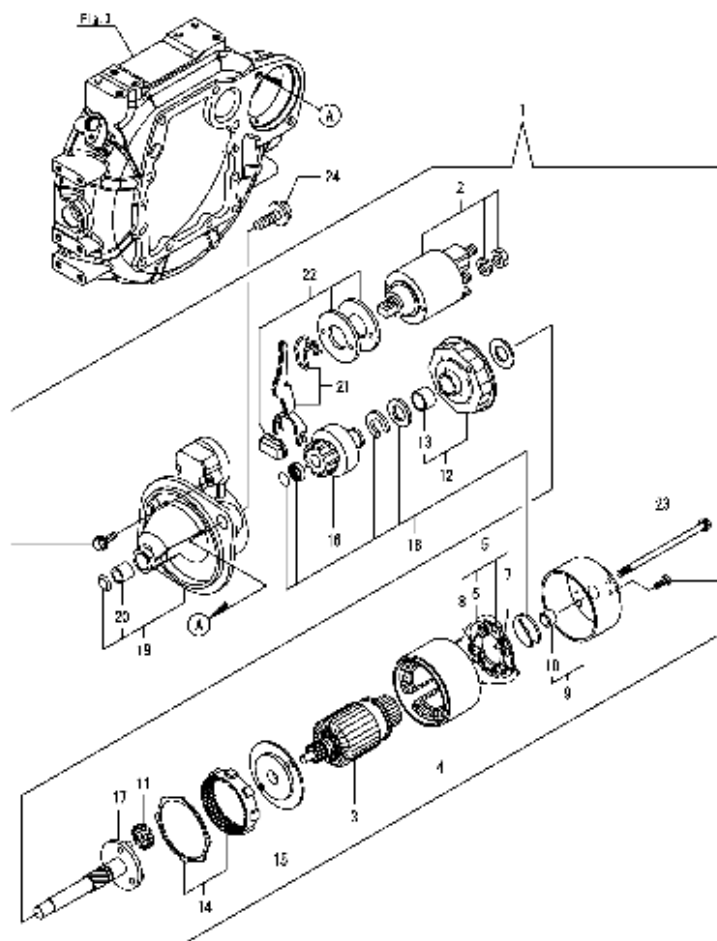

Anlasser / Starter motor / Démarreur

Pos.	Best. Nr. PN Ref.No.	Stc k. Qty. Qté.	Bezeichnung	Einh eit	Description	Unit Designation	Abmessungen Unité Measurement Mesurage	DIN / ISO	Bemerkungen Remarks Remarques
1	✓ 01470590	1	Anlasser	ST	Starter	PC Demarreur	PCE		
2	✓ 01477090	1	Magnetschalter, Anlasser	ST	solenoid switch	PC interrupteur magnétique	PCE		
3	---	1	Ersatzteil auf Anfrage		Spare part on request	Pièce de rechange sur demande			
4	---	1	Ersatzteil auf Anfrage		Spare part on request	Pièce de rechange sur demande			
5	---	1	Ersatzteil auf Anfrage		Spare part on request	Pièce de rechange sur demande			
6	---	2	Ersatzteil auf Anfrage		Spare part on request	Pièce de rechange sur demande			
7	---	1	Ersatzteil auf Anfrage		Spare part on request	Pièce de rechange sur demande			
8	---	4	Ersatzteil auf Anfrage		Spare part on request	Pièce de rechange sur demande			
9	---	1	Ersatzteil auf Anfrage		Spare part on request	Pièce de rechange sur demande			
10	---	1	Ersatzteil auf Anfrage		Spare part on request	Pièce de rechange sur demande			
11	---	3	Ersatzteil auf Anfrage		Spare part on request	Pièce de rechange sur demande			
12	---	1	Ersatzteil auf Anfrage		Spare part on request	Pièce de rechange sur demande			
13	---	1	Ersatzteil auf Anfrage		Spare part on request	Pièce de rechange sur demande			
14	---	1	Ersatzteil auf Anfrage		Spare part on request	Pièce de rechange sur demande			
15	---	1	Ersatzteil auf Anfrage		Spare part on request	Pièce de rechange sur demande			
16	---	1	Ersatzteil auf Anfrage		Spare part on request	Pièce de rechange sur demande			
17	---	1	Ersatzteil auf Anfrage		Spare part on request	Pièce de rechange sur demande