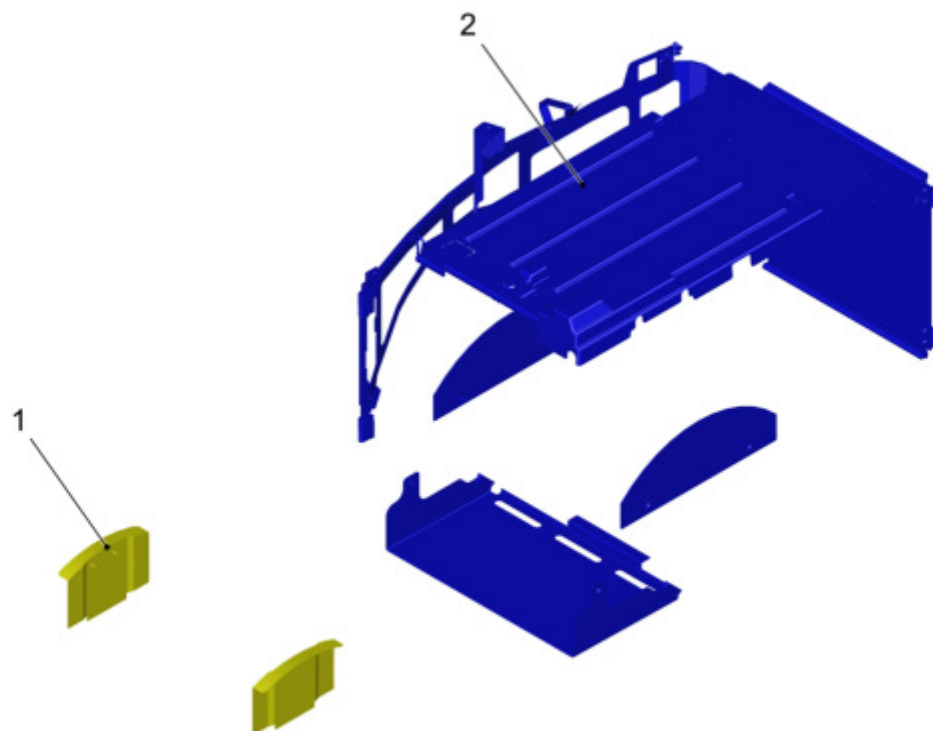

Verkleidung / Covering / Revêtement

Pos.	Best. Nr. PN Ref.No.	Stc k. Qty. Qté.	Bezeichnung	Einh eit	Description	Unit Designation	Abmessungen Unité Measurement Mesurage	DIN / ISO	Bemerkungen Remarks Remarques
1			Verkleidung Vorderwagen					Seite/Page	308
2			Verkleidung Hinterwagen					Seite/Page	310