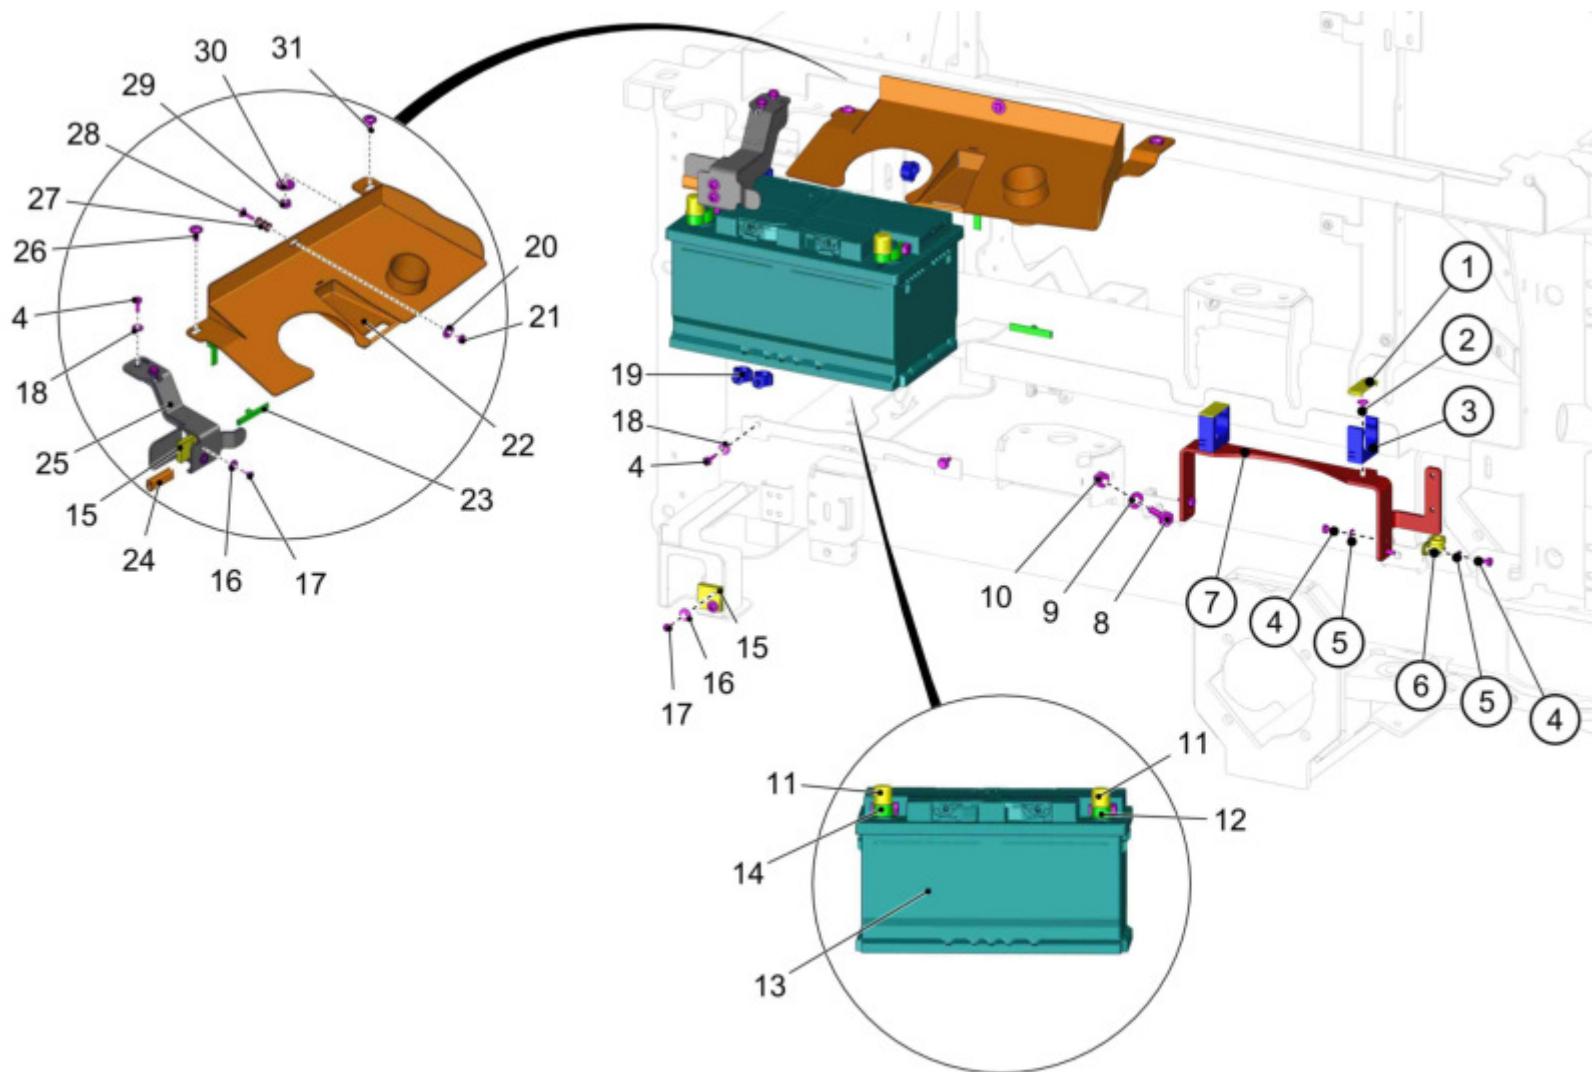

Basis Hinterwagen / Rear end of vehicle / Véhicule arrière

Pos.	Best. Nr. PN Ref.No.	Stc k. Qty. Qté.	Bezeichnung	Einh eit	Description	Unit Designation	Abmessungen Unité Measurement Mesurage	DIN / ISO	Bemerkungen Remarks Remarques
22	✓ 00053360	2	6kt.Mutter	ST	Hex. Nut	PC Écrou à 6 pans	PCE M10-8 A3G	DIN 934	
23	✓ 01471440	1	Bügel	ST	Bracket	PC Étrier	PCE		
24	✓ 01471450	1	Bügel	ST	Bracket	PC Étrier	PCE		
25	✓ 00053010	2	6kt.Schraube	ST	Hex.bolt	PC Vis à 6 pans	PCE M6x16-8.8 A2G	DIN 933	
26	✓ 00054880	1	Splint	ST	Split pin	PC Split pin	PCE 4x40-St A3G	ISO 1234	
27	✓ 00047760	1	Kronenmutter	ST	Slotted nut	PC Écrou crénelé	PCE M20x1,5-17H A3G	DIN 937	
28	✓ 00053810	1	Scheibe	ST	Washer	PC Washer	PCE A21-140HV-St A2G	DIN 125	
29	✓ 01470270	1	Lenkzylinder	ST	Steering cylinder	PC Cylindre direction	PCE		
30	✓ 01476930	1	Zylinderbolzen	ST	drum bolt	PC boulon	PCE		
31	✓ 00743290	1	Scheibe	ST	Washer	PC Rondelle	PCE B25-140HV-St A2G	DIN 125	
32	✓ 00048400	1	Kronenmutter	ST	Slotted nut	PC Écrou crénelé	PCE M24x1,5-14H A3G	DIN 937	
33	✓ 00027880	1	Splint	ST	Cotter pin	PC Goupille fendue	PCE 5x40-St A3G	ISO 1234