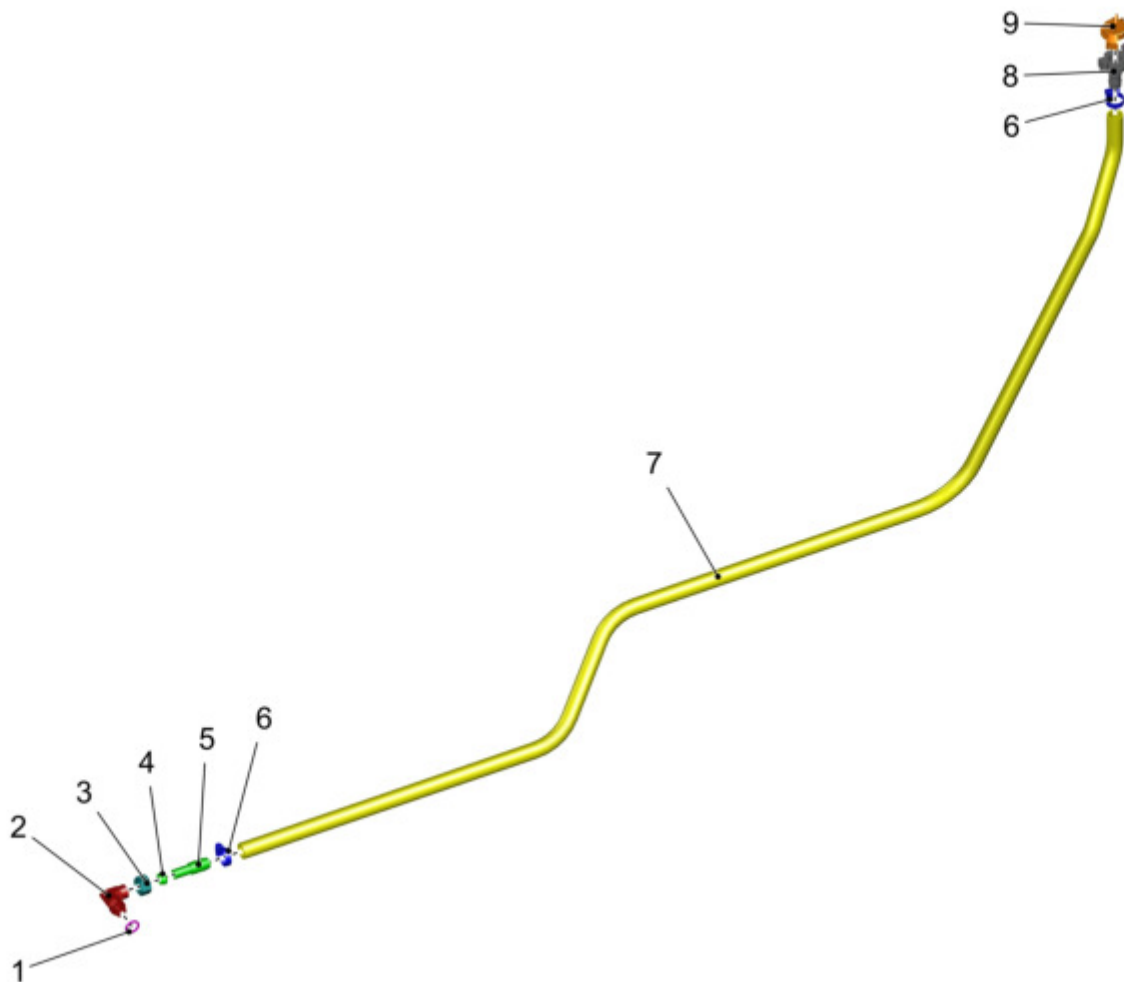

Umlaufwasser Fahrzeug / /

Pos.	Best. Nr. PN Ref.No.	Stk. k. Qty. Qté.	Bezeichnung	Einh. eit	Description	Unit Designation	Abmessungen Unité Measurement Mesurage	DIN / ISO	Bemerkungen Remarks Remarques
1	✓ 01161690	4	Schlauchschelle	ST	Clamp	PC Agrafe d' tuyau	PCE A-20-32x9-W3	DIN 3017	
2	✓ 01474620	1, 200	Spiralschlauch	M	Spiral coiled tube	M Tuyau spiralé	M ARMORVIN HNP-LW25		
3	✓ 01490200	1	Rillenstutzen	ST	Connection	PC Tubulure	PCE DN 25 G1		
4	✓ 01490210	1	Kugelhahn	ST	Ball cock	PC Robinet à boule	PCE DN 25 R1		
5	✓ 01474940	1	Verbindungsrohr	ST	Connecting pipe	PC Tube de connexion	PCE		
6	✓ 01000670	1	Linsenflanschschr.m .l-6kt.	ST	Lens flange screw	PC Vis à tête bombée	PCE M8x20-10.9 A2G		
7	✓ 01163040	1	S-Schlauchstück	ST	Piece of hose-S	PC Pièce d' tuyau-S	PCE 1"		
8	✓ 01476790	1	Halter	ST	retainer	PC support	PCE		