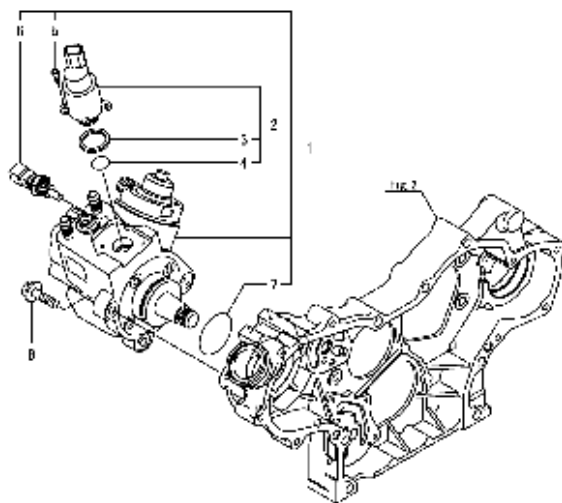

Kraftstoffpumpe / Fuel supply pump / Pompe à carburant

Pos.	Best. Nr. PN Ref.No.	Stk. k. Qty. Qté.	Bezeichnung	Einh. eit	Description	Unit Designation	Abmessungen Unité Measurement Mesurage	DIN / ISO	Bemerkungen Remarks Remarques
1	---	1	Ersatzteil auf Anfrage		Spare part on request		Pièce de rechange sur demande		
2	✓ 01477060	1	Kraftstoffregelventil	ST	fuel control valve	PC	réglementaire de carburant	PCE	
3	---	1	Ersatzteil auf Anfrage		Spare part on request		Pièce de rechange sur demande		
4	---	1	Ersatzteil auf Anfrage		Spare part on request		Pièce de rechange sur demande		
5	---	2	Ersatzteil auf Anfrage		Spare part on request		Pièce de rechange sur demande		
6	✓ 01477510	1	Temperatursensor, Kraftstoff	ST	temperature sensor fuel	PC	capteur de temperature de carburant	PCE	
7	---	1	Ersatzteil auf Anfrage		Spare part on request		Pièce de rechange sur demande		
8	---	3	Ersatzteil auf Anfrage		Spare part on request		Pièce de rechange sur demande