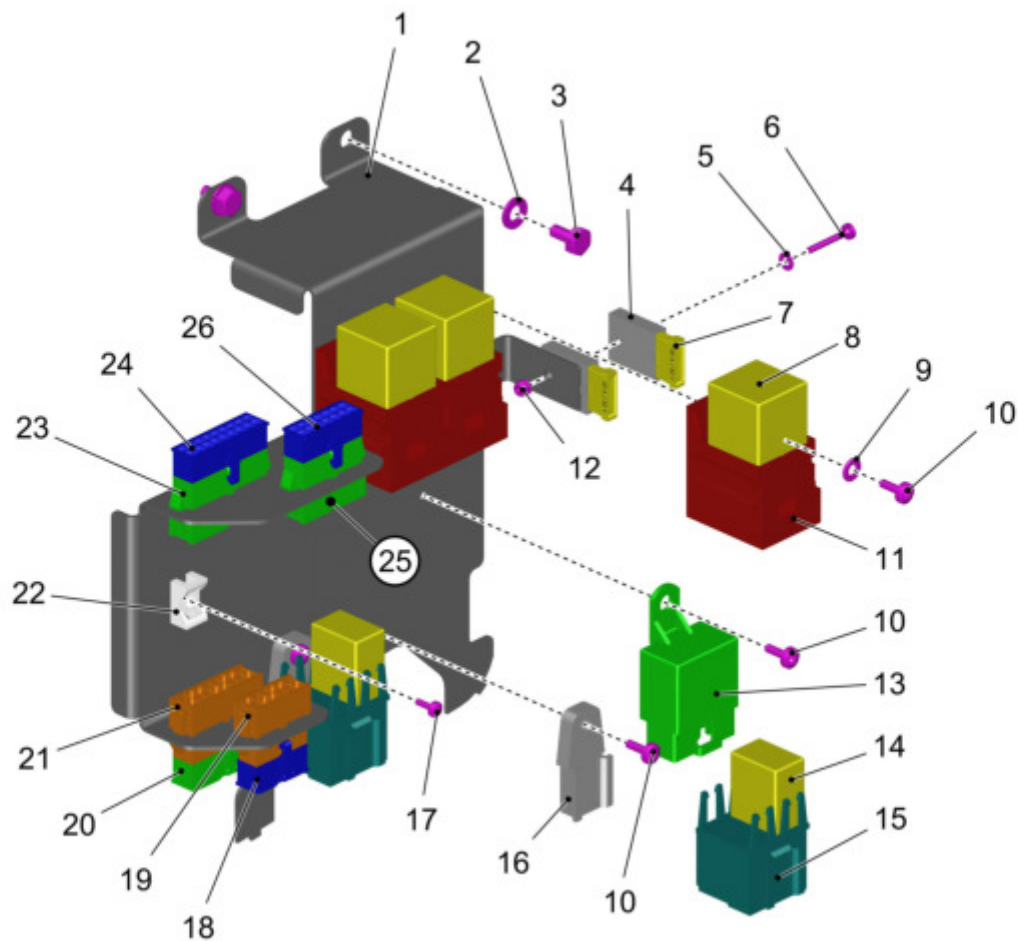

E-Kasten HW / Electro box rear vehicle / Boîte électrique vehicule d'arrière

Pos.	Best. Nr. PN Ref.No.	Stc k. Qty. Qté.	Bezeichnung	Einh eit	Description	Unit Designation	Abmessungen Unité Measurement Mesurage	DIN / ISO	Bemerkungen Remarks Remarques
1	✓ 01476330	1	Halteblech	ST	holding plate	PC plaque de support	PCE		
2	✓ 00740280	2	Sperrkantscheibe	ST	Washer	PC Rondelle	PCE SKS-6-dacrometisiert		
3	✓ 00025260	2	6kt.Schraube	ST	Hexagon screw	PC Vis à 6 pans	PCE M6x10-8.8 A2G	DIN 933	
4	✓ 00509560	2	Sicherungshalter	ST	Fuse holder	PC Appui à fusible	PCE		
5	✓ 00553740	1	Scheibe	ST	Washer	PC Rondelle	PCE A3,2-140HV-St A2G	DIN 125	
6	✓ 00955220	1	Linsenschraube	ST	Fillister-head screw	PC Vis de lentille	PCE M3x20-4.8-H A2G	DIN 7985	
7	✓ 00500360	2	Sicherungseinsatz	ST	Fuse link	PC Fusible	PCE C20A	DIN 72581	
8	✓ 01470010	3	Relais mit Löschdiode	ST	Relay	PC Relais	PCE 12V 70A		
9	✓ 00053710	2	Scheibe	ST	Washer	PC Rondelle	PCE B4,3-140HV-St A2G	DIN 125	
10	✓ 01112160	5	Schraube	ST	Screw	PC Vis	PCE PE M4x10-St A2B	DIN 7500	
11	✓ 01475260	3	Sockel-Gehäuse 9-pol für Power-Relais	ST	Socket-housing 9-pole for power relais	PC Support de relais	PCE		
12	✓ 00022200	1	6kt.Mutter	ST	Hex. Nut	PC Écrou à 6 pans	PCE M3-6 A2G	DIN 985	
13	---	1	Ersatzteil auf Anfrage		Spare part on request	Pièce de rechange sur demande			Relais Yanmar Motor
14	✓ 01470020	2	Relais mit Löschdiode	ST	Relay	PC Relais	PCE 12V 20/10A		
15	✓ 01271830	2	Relaissockel	ST	Relay base	PC Support d' relais	PCE 2x5pol.		
16	✓ 01271780	2	Halter Relaissockel	ST	Retainer	PC Support	PCE 2x5-pol.		
17	✓ 01110570	1	Schraube	ST	Screw	PC Vis	PCE M3x8-St A2B	DIN 7500-PE	
18	✓ 01171160	1	Steckverbindung	ST	Plug connection	PC Union	PCE 12-polig Mini-Fit		
19	---	1	Ersatzteil auf Anfrage		Spare part on request	Pièce de rechange sur demande			19730472
20	✓ 01171170	1	Steckverbindung	ST	Plug connection	PC Union	PCE 16-polig Mini-Fit