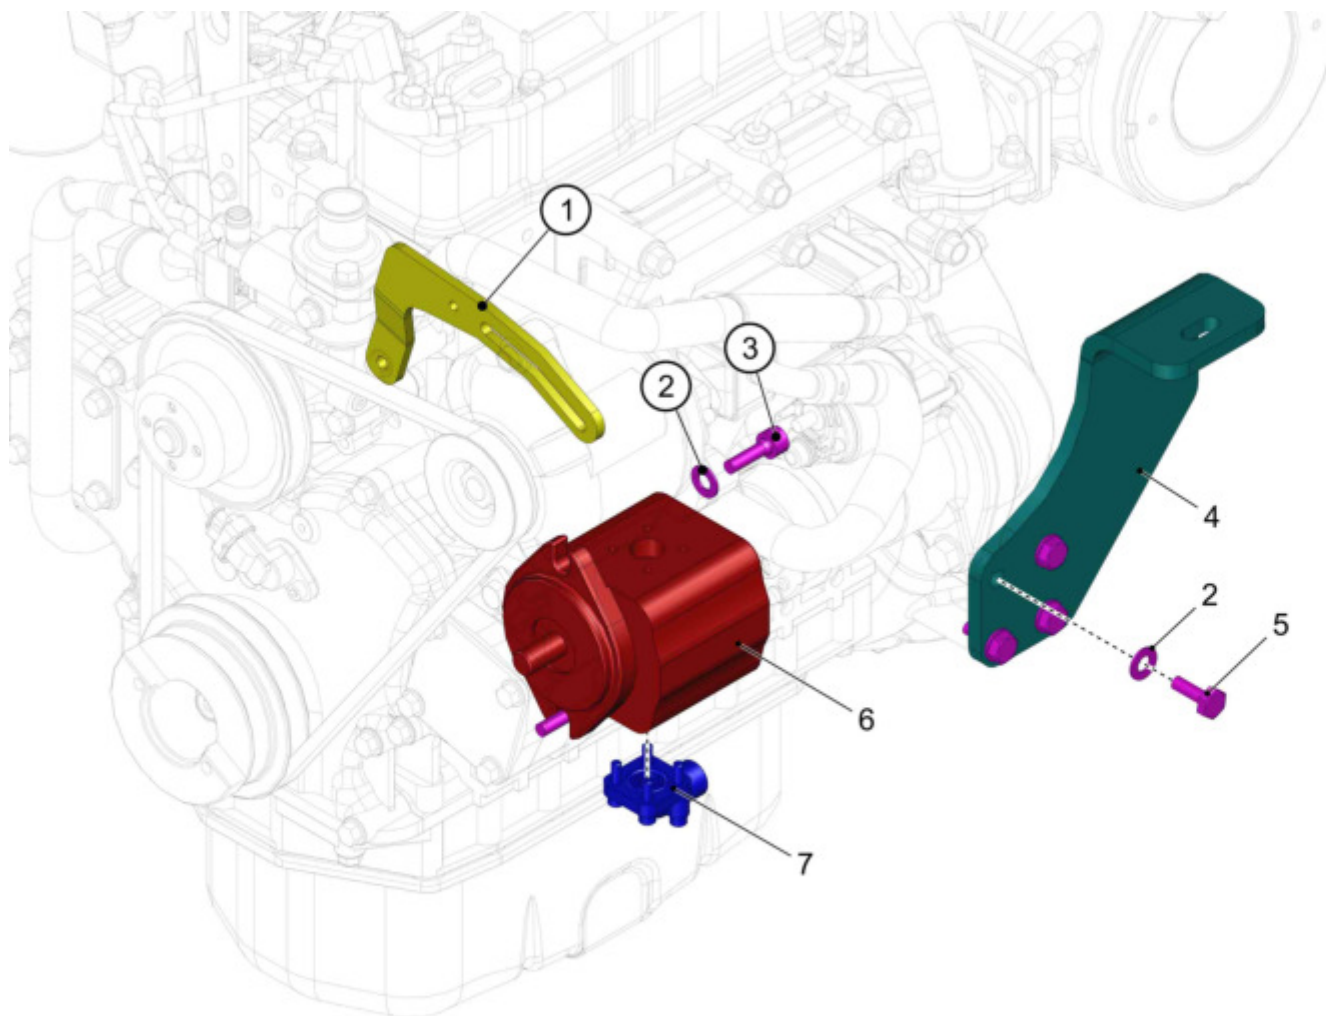

Motorgruppe / Motor group / Module de moteur

Pos.	Best. Nr. PN Ref.No.	Stk. k. Qty. Qté.	Bezeichnung	Einh. eit	Description	Unit Designation	Abmessungen Unité Measurement Mesurage	DIN / ISO	Bemerkungen Remarks Remarques
1	✓ 01145510	1	Spannhebel	ST	Clamping lever	PC Levier de tension	PCE		
2	✓ 00870090	6	Sperrkantscheibe	ST	Detent edged washer	PC Detent edged washer	PCE SKS-10-8.8 dac		
3	✓ 00125430	2	Zylinderschraube	ST	Cylinder head screw	PC Vis de cylindre	PCE M10x30-8.8 A3G	DIN 912	
4	✓ 01476760	1	Motorhalter links	ST	engine mount L.H.	PC support du moteur à gauche	PCE		
5	✓ 00053310	6	6kt.Schraube	ST	Hexagon screw	PC Vis à 6 pans	PCE M10x25 8.8 A3G	DIN 933	
6	✓ 01470090	1	Zahnradpumpe	ST	Geared pump	PC Pompe à engrenage	PCE SNP2NN/011LN		
7	✓ 01010670	1	W-Flanschverschraubung	ST	Flange screwing	PC Boulonnage de bride	PCE L15-LK35