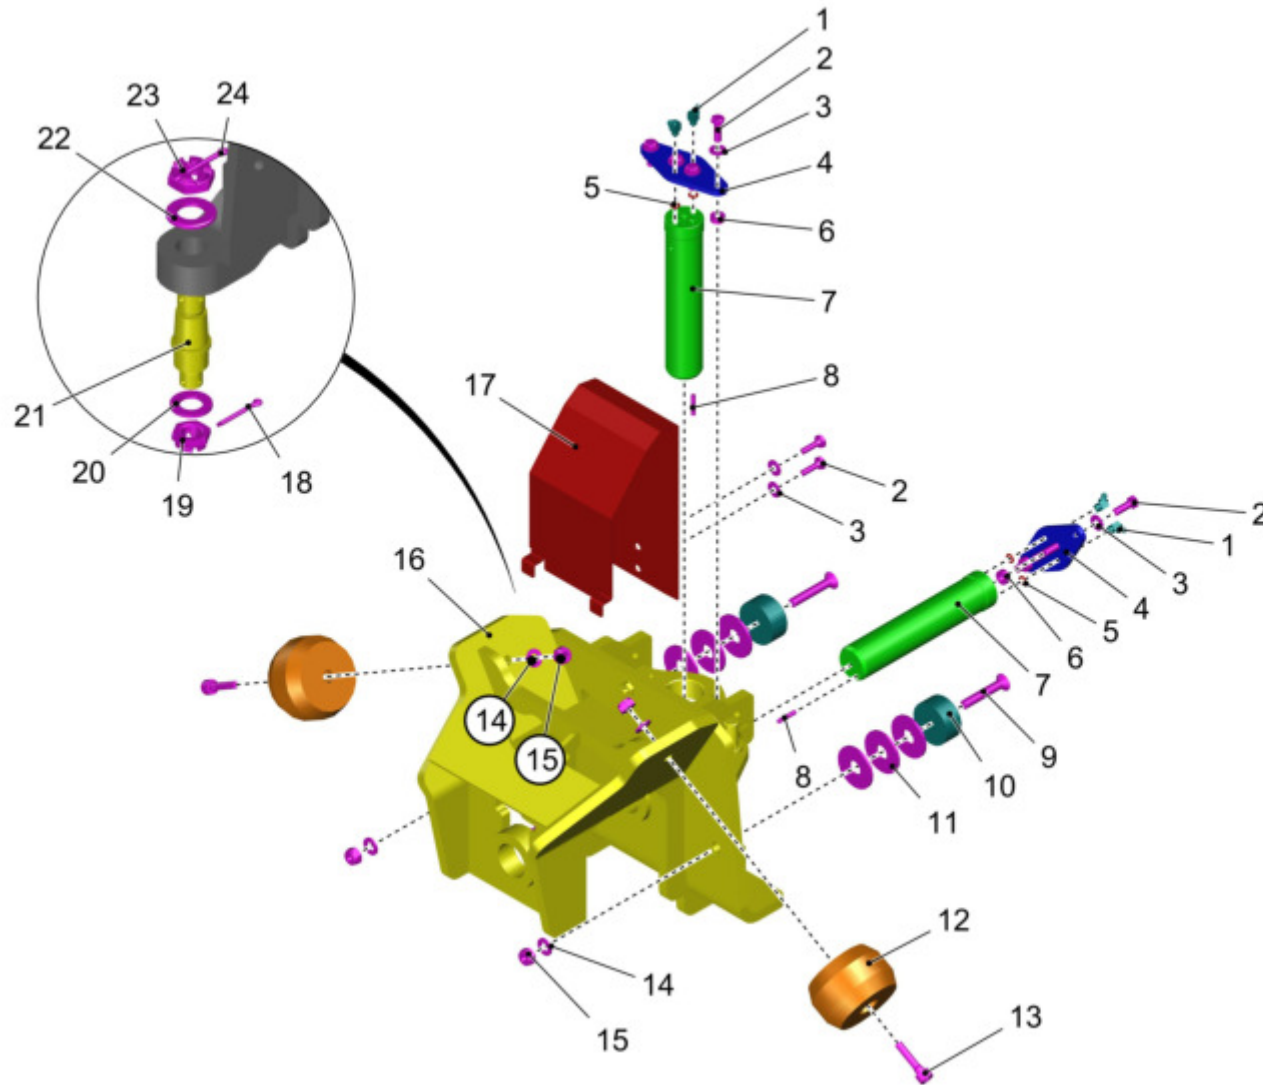

Knick / Articulated joint / Joint articulé

Pos.	Best. Nr. PN Ref.No.	Stc k. Qty. Qté.	Bezeichnung	Einh eit	Description	Unit Designation	Abmessungen Unité Measurement Mesurage	DIN / ISO	Bemerkungen Remarks Remarques
23	✓ 00048400	1	Kronenmutter	ST	Slotted nut	PC Écrou crénelé	PCE M24x1,5-14H A3G	DIN 937	
24	✓ 00027880	1	Splint	ST	Cotter pin	PC Goupille fendue	PCE 5x40-St A3G	ISO 1234