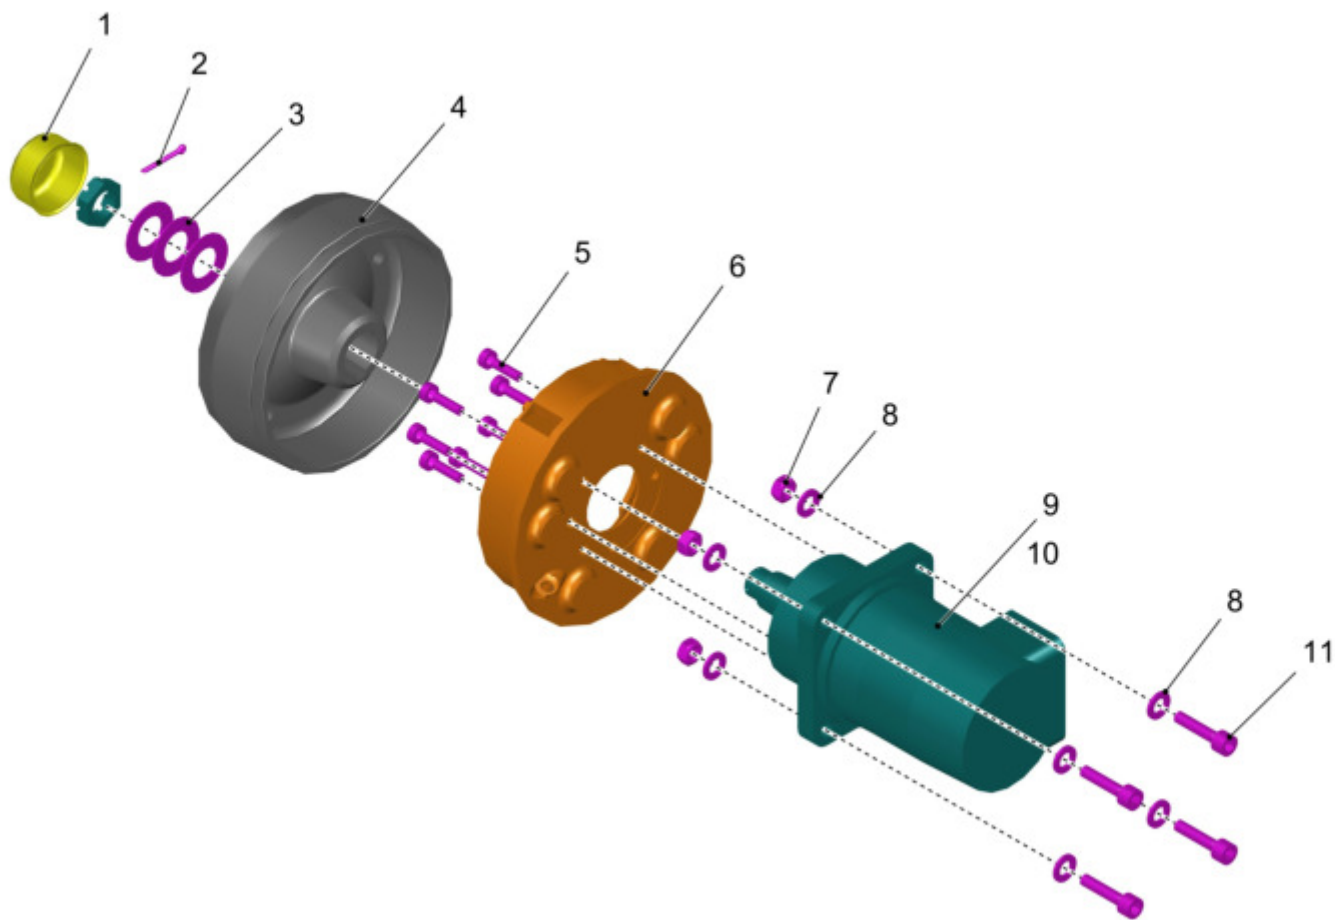

Hinterradantrieb rechts / Rear wheel drive R.H. / Propulsion arrière à droite

Pos.	Best. Nr. PN Ref.No.	Stc k. Qty. Qté.	Bezeichnung	Einh eit	Description	Unit Designation	Abmessungen Unité Measurement Mesurage	DIN / ISO	Bemerkungen Remarks Remarques
1	✓ 01064780	1	Abdeckkappe	ST	Cap	PC Bonnet	PCE		
2	✓ 01143830	1	Splint	ST	split pin	PC	PCE 4x36-St A3G	ISO 1234	
3	✓ 01470740	3	Scheibe	ST	Washer	PC Rondelle	PCE		
4	✓ 01142230	1	Bremstrommel	ST	Brake drum	PC Tambour de freins	PCE		
5	✓ 00132870	7	Zylinderschraube	ST	Socket head screw	PC Vis de cylindre	PCE M10x30-10.9-Tuflok		
6	✓ 01475860	1	Bremse rechts	ST	brake R.H.	PC frein à droite	PCE 200x40		
7	✓ 00966210	4	6kt.Mutter	ST	Hex. Nut	PC Écrou à 6 pans	PCE M12-10	DIN 934	
8	✓ 00053770	8	Scheibe	ST	Washer	PC Washer	PCE A13-140HV-St A2G	DIN 125	
9	✓ 01470050	1	Radmotor	ST	Wheel motor	PC Moteur de roues	PCE TMKW 200		
10	✓ 01473910	1	Dichtsatz	ST	Gasket set	PC Kit de joints plads	PCE		
11	✓ 01142110	4	Zyl.Schraube	ST	Socket head screw	PC	PCE M12x45-10.9 A3G	DIN 912