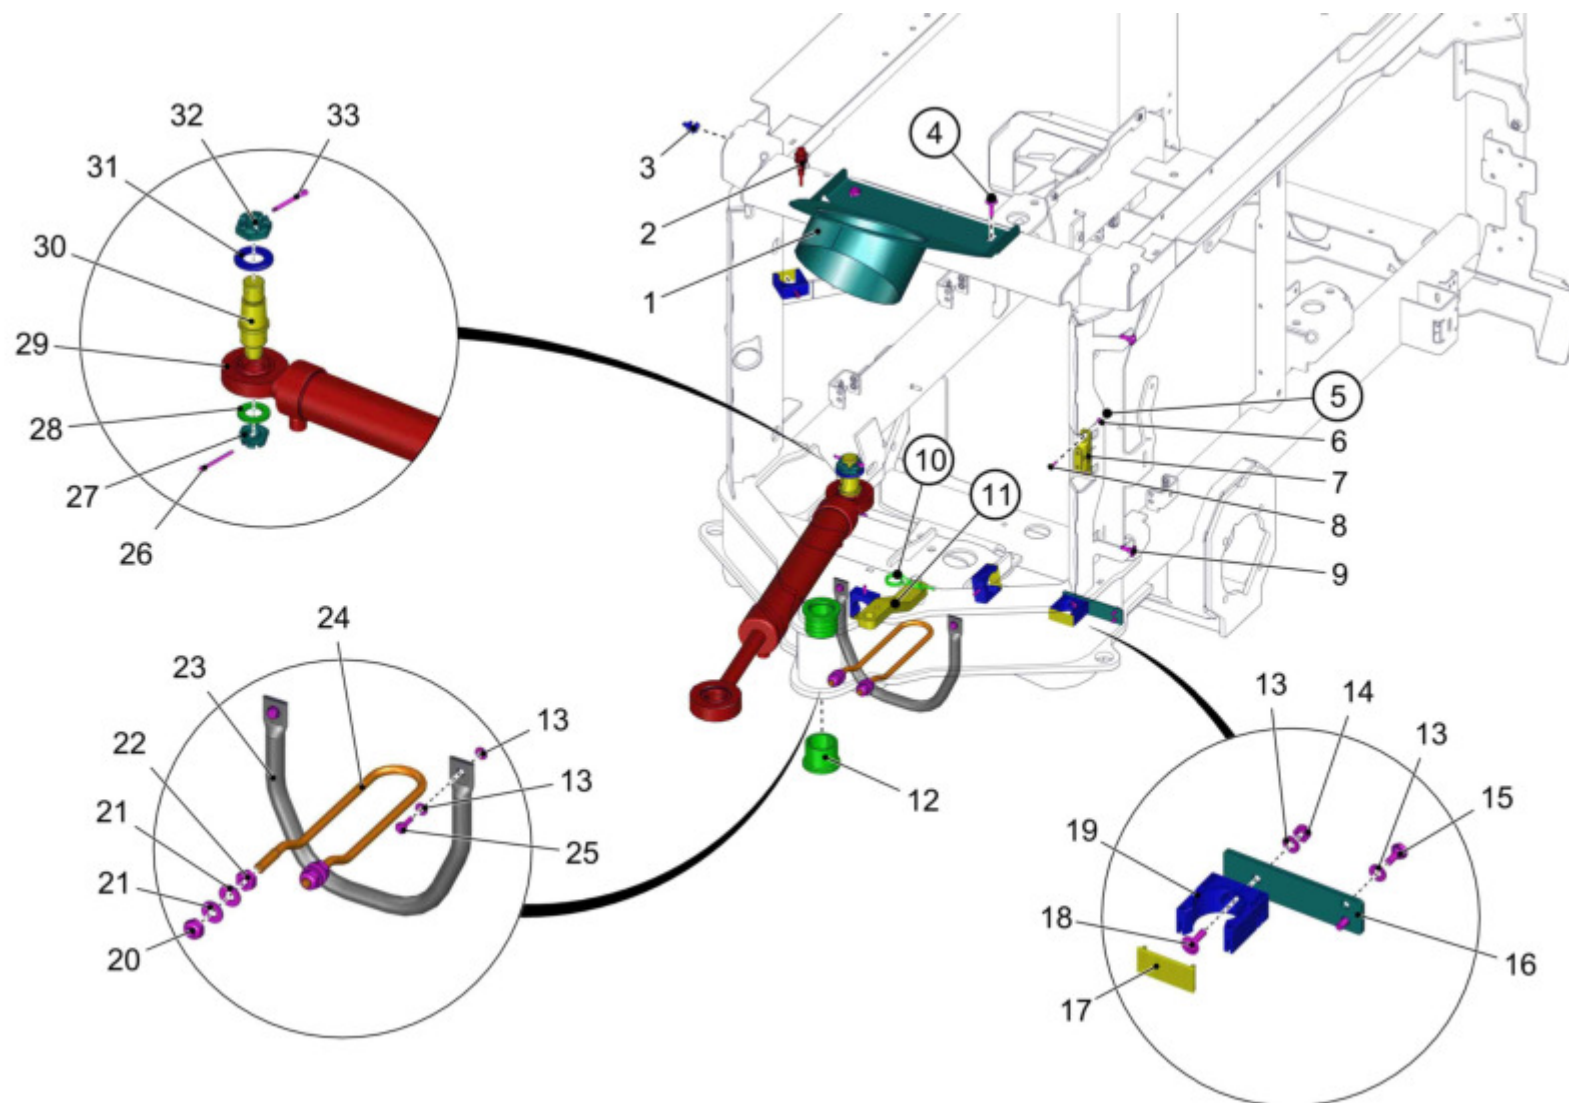

Basis Hinterwagen / Rear end of vehicle / Véhicule arrière

Pos.	Best. Nr. PN Ref.No.	Stc k. Qty. Qté.	Bezeichnung	Einh eit	Description	Unit Designation	Abmessungen Unité Measurement Mesurage	DIN / ISO	Bemerkungen Remarks Remarques
1	✓ 03022520	1	Hinterwagen	ST	rear carriage	PC rear carriage	PCE		
2			Basis Hinterwagen		Rear end of vehicle	Véhicule arrière		Seite/Page	42
3			Basis Hinterwagen		Rear end of vehicle	Véhicule arrière		Seite/Page	46
4			Basis Hinterwagen		Rear end of vehicle	Véhicule arrière		Seite/Page	50
5			Basis Hinterwagen		Rear end of vehicle	Véhicule arrière		Seite/Page	52
6			Basis Hinterwagen		Rear end of vehicle	Véhicule arrière		Seite/Page	54