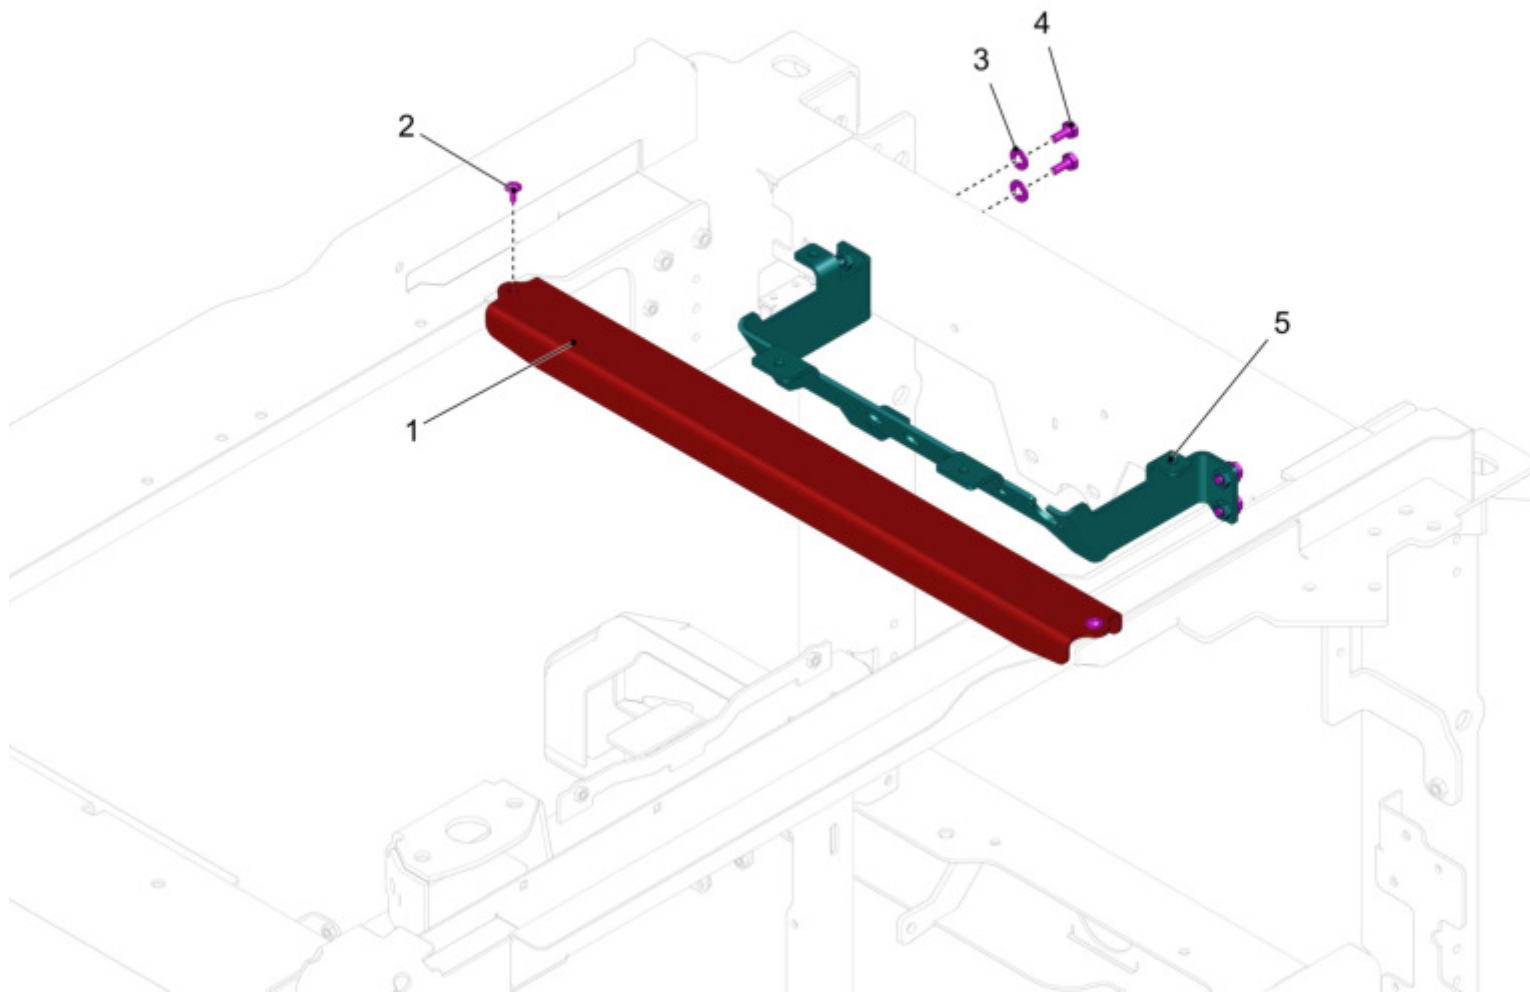

Basis Hinterwagen / Rear end of vehicle / Véhicule arrière

Pos.	Best. Nr. PN Ref.No.	Stk. Qty. Qté.	Bezeichnung	Einh. eit	Description	Unit Designation	Abmessungen Unité Measurement Mesurage	DIN / ISO	Bemerkungen Remarks Remarques
1	✓ 01474710	4	Bolzen geschweißt	ST	Bolt welded	PC Boulon	PCE		
2	---	4	Ersatzteil auf Anfrage		Spare part on request				90664731
3	✓ 00710090	4	Klappstecker	ST	Connector	PC Connector	PCE 5x32-St A2G	DIN 11023	
4	✓ 01477640	1	Kabelkanal	ST	cable channel	PC conduit de câbles	PCE		
5	✓ 01072520	2	Linsenflanschschraube	ST	Lens flange screw	PC Vis à tête bombée	PCE 6kt.M6x10-A2		
6	✓ 00022200	2	6kt.Mutter	ST	Hex. Nut	PC Écrou à 6 pans	PCE M3-6 A2G	DIN 985	
7	✓ 01475700	1	Abdeckung	ST	covering	PC couverture	PCE		
8	✓ 00042350	2	6kt.Schraube	ST	Hex.bolt	PC Vis à 6 pans	PCE M3x10-8.8 A2G	DIN 933	
9	✓ 00126260	3	Zylinderschraube	ST	Cylinder head screw	PC Vis de cylindre	PCE M5x20-8.8 A2G	DIN 912	
10	✓ 01491090	1	Wasserdichte Steckdose 7-polig	ST	Watertight power socket 7-pin	PC Prise de courant imperméable 7-pol	PCE 12V	ISO	
11	✓ 00053720	3	Scheibe	ST	Washer	PC Washer	PCE A5,3-140HV-St A2G	DIN 125	
12	✓ 00051340	3	6kt.Mutter	ST	Hex. Nut	PC Écrou à 6 pans	PCE M5-6 A2G	DIN 985