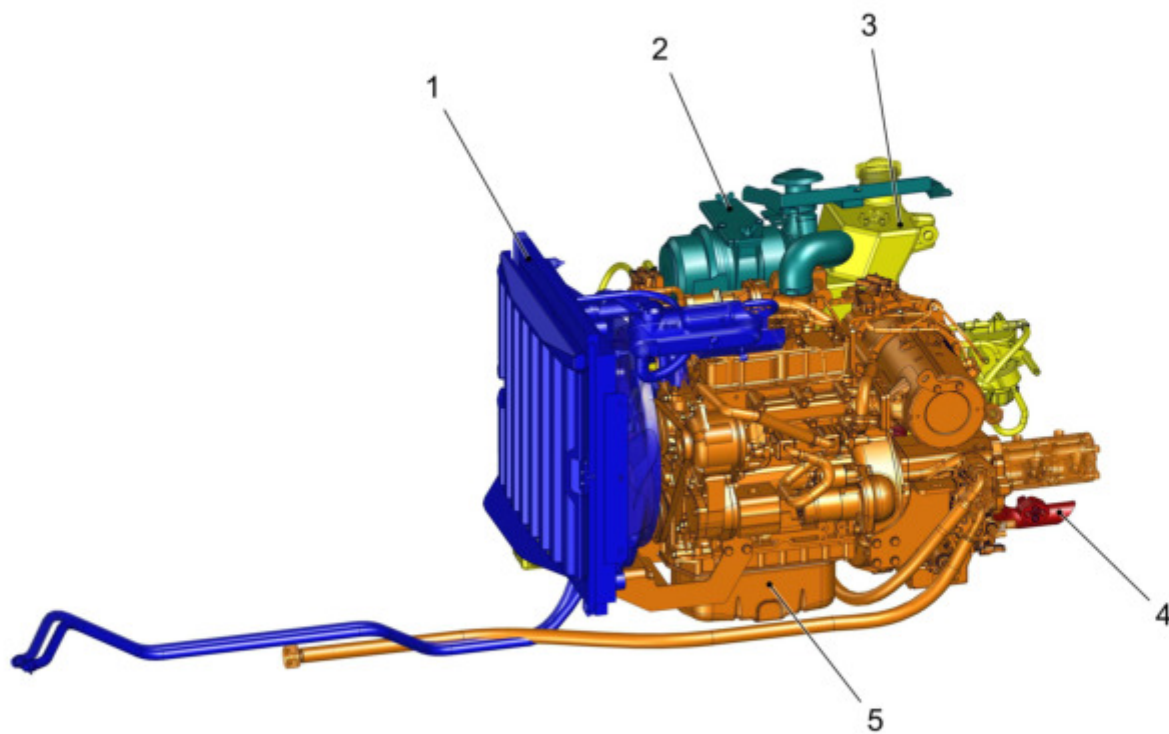

Motorgruppe / Motor group / Module de moteur

Pos.	Best. Nr. PN Ref.No.	Stc k. Qty. Qté.	Bezeichnung	Ein- heit	Description	Unit Designation	Abmessungen Unité Measurement Mesurage	DIN / ISO	Bemerkungen Remarks Remarques
1			Kühler		Radiator	Radiateur		Seite/Page	206
2			Luftfilter		Air cleaner	Filtre à air		Seite/Page	212
3			Kraftstoffeinheit		Fuel system	Système de carburant		Seite/Page	214
4			Abgasrohr		Exhaust pipe	Tuyau d'échappement		Seite/Page	220
5			Motorgruppe		Motor group	Module de moteur		Seite/Page	222