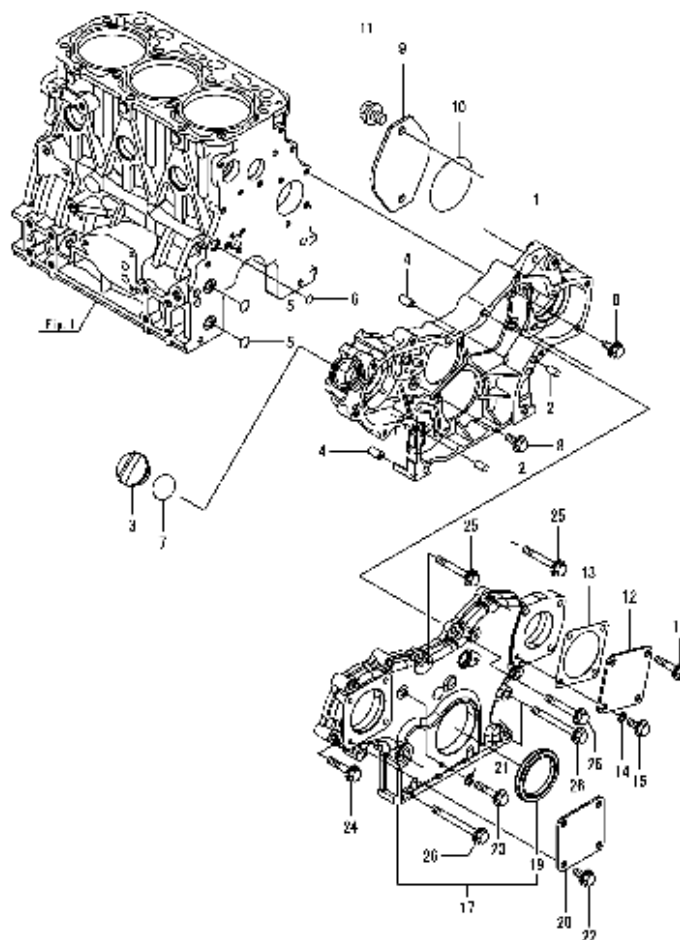

Zylinderblock / Cylinder Block /

Pos.	Best. Nr. PN Ref.No.	Stc k. Qty. Qté.	Bezeichnung	Einh eit	Description	Unit Designation	Abmessungen Unité Measurement Mesurage	DIN / ISO	Bemerkungen Remarks Remarques
1	---	1	Ersatzteil auf Anfrage		Spare part on request				Zylinderblock
4	✓ 01169790	1	Stopfen	ST	plug	PC	PCE 50		
5	---	1	Ersatzteil auf Anfrage		Spare part on request				Stopfen
6	---	8	Ersatzteil auf Anfrage		Spare part on request				Schraube
9	---	1	Ersatzteil auf Anfrage		Spare part on request				Buchse
10	---	6	Ersatzteil auf Anfrage		Spare part on request				Stopfen
11	---	1	Ersatzteil auf Anfrage		Spare part on request				Stopfen
12	---	2	Ersatzteil auf Anfrage		Spare part on request				Stopfen
13	---	1	Ersatzteil auf Anfrage		Spare part on request				Stopfen
14	---	1	Ersatzteil auf Anfrage		Spare part on request				Stopfen
24	---	2	Ersatzteil auf Anfrage		Spare part on request				
27	✓ 01169620	14	6kt.Schraube	ST	hexagon screw	PC	PCE		
28	✓ 01477010	1	Zylinderkopfdichtung	ST	cylinder head gasket	PC	PCE		
29	---	4	Ersatzteil auf Anfrage		Spare part on request				
32	---	4	Ersatzteil auf Anfrage		Spare part on request				
35	---	1	Ersatzteil auf Anfrage		Spare part on request				