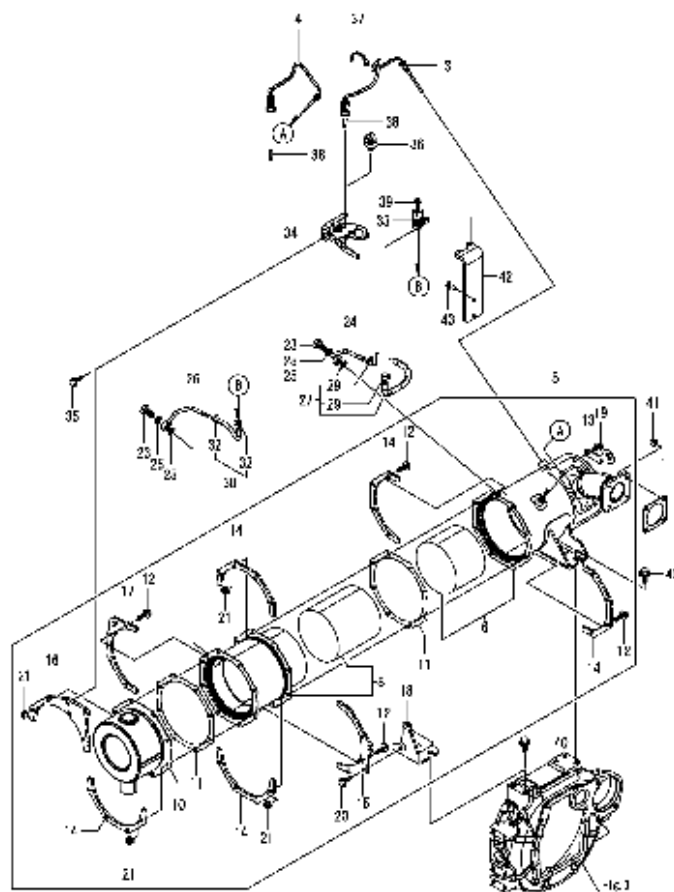

Dieselpartikelfilter / Diesel particulate filter / Diesel particulate filter

Pos.	Best. Nr. PN Ref.No.	Stc k. Qty. Qté.	Bezeichnung	Einh eit	Description	Unit Designation	Abmessungen Unité Measurement Mesurage	DIN / ISO	Bemerkungen Remarks Remarques
21	---	16	Ersatzteil auf Anfrage		Spare part on request		Pièce de rechange sur demande		
23	---	2	Ersatzteil auf Anfrage		Spare part on request		Pièce de rechange sur demande		
24	---	1	Ersatzteil auf Anfrage		Spare part on request		Pièce de rechange sur demande		
25	---	4	Ersatzteil auf Anfrage		Spare part on request		Pièce de rechange sur demande		
26	---	1	Ersatzteil auf Anfrage		Spare part on request		Pièce de rechange sur demande		
27	---	1	Ersatzteil auf Anfrage		Spare part on request		Pièce de rechange sur demande		
29	---	2	Ersatzteil auf Anfrage		Spare part on request		Pièce de rechange sur demande		
30	---	1	Ersatzteil auf Anfrage		Spare part on request		Pièce de rechange sur demande		
32	---	2	Ersatzteil auf Anfrage		Spare part on request		Pièce de rechange sur demande		
33	✓ 01477240	1	Drucksensor, Differenz DPF	ST	pressure sensor	PC	capteur de pression	PCE	
34	---	1	Ersatzteil auf Anfrage		Spare part on request		Pièce de rechange sur demande		
35	---	2	Ersatzteil auf Anfrage		Spare part on request		Pièce de rechange sur demande		
36	---	1	Ersatzteil auf Anfrage		Spare part on request		Pièce de rechange sur demande		
37	---	1	Ersatzteil auf Anfrage		Spare part on request		Pièce de rechange sur demande		
38	---	2	Ersatzteil auf Anfrage		Spare part on request		Pièce de rechange sur demande		
39	---	2	Ersatzteil auf Anfrage		Spare part on request		Pièce de rechange sur demande