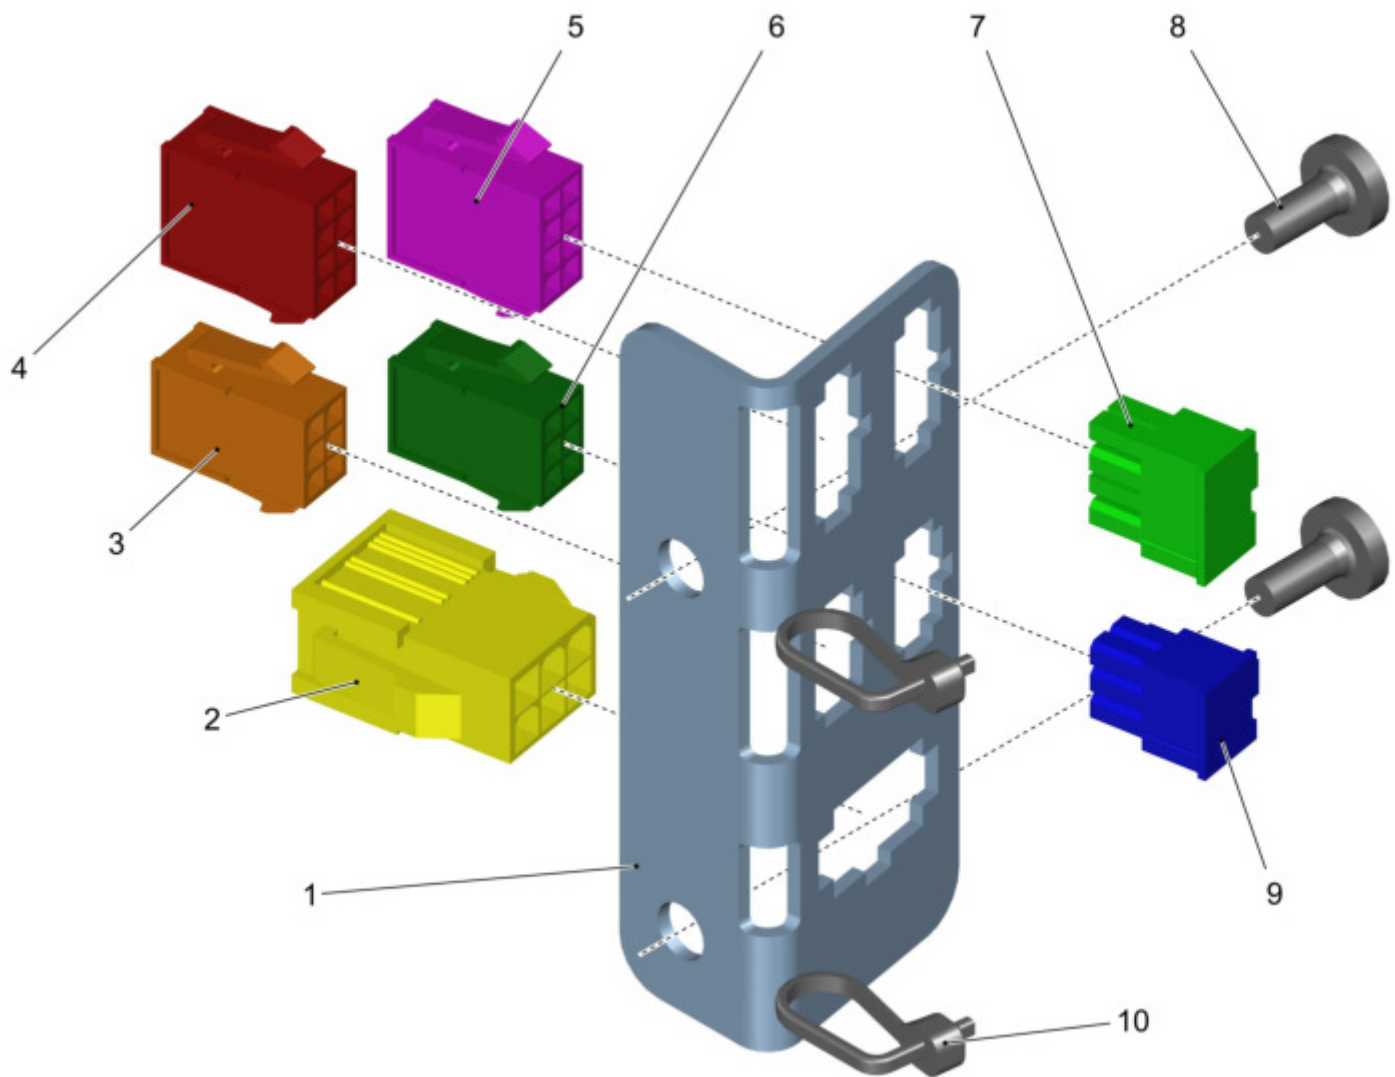

Seitenkonsole rechts / Side console R.H. / Console latérale à droite

Seitenkonsole rechts / Side console R.H. / Console latérale à droite

Pos.	Best. Nr. PN Ref.No.	Stk k. Qty. Qté.	Bezeichnung	Einh eit	Description	Unit Designation	Abmessungen Unité Measurement Mesurage	DIN / ISO	Bemerkungen Remarks Remarques
1	✓ 01476440	1	Steckerhalter oben	ST	plug retainer upper	PC support de connecteur	PCE		
2	✓ 01499360	1	Stiftgehäuse Mini-fit Jr. 6pol.	ST	male-housing 6-pole Mini-Fit Jr.	PC goupille de boitier Mini-fit Jr. 6pol.	PCE		
3	---	1	Ersatzteil auf Anfrage		Spare part on request	Pièce de rechange sur demande			19730555
4	---	1	Ersatzteil auf Anfrage		Spare part on request	Pièce de rechange sur demande			19730530
5	---	1	Ersatzteil auf Anfrage		Spare part on request	Pièce de rechange sur demande			19730530
6	---	1	Ersatzteil auf Anfrage		Spare part on request	Pièce de rechange sur demande			19730555
7	---	1	Ersatzteil auf Anfrage		Spare part on request	Pièce de rechange sur demande			19730522
8	✓ 00101460	2	Linsenschraube	ST	Fillister-head screw	PC Vis de lentille	PCE M5x10-4.8-H A2G	DIN 7985	
9	---	1	Ersatzteil auf Anfrage		Spare part on request	Pièce de rechange sur demande			19730290
10	✓ 00121010	2	Kabelbinder	ST	Cable tie	PC Cravatte de câble	PCE PLT1M-M 2x110