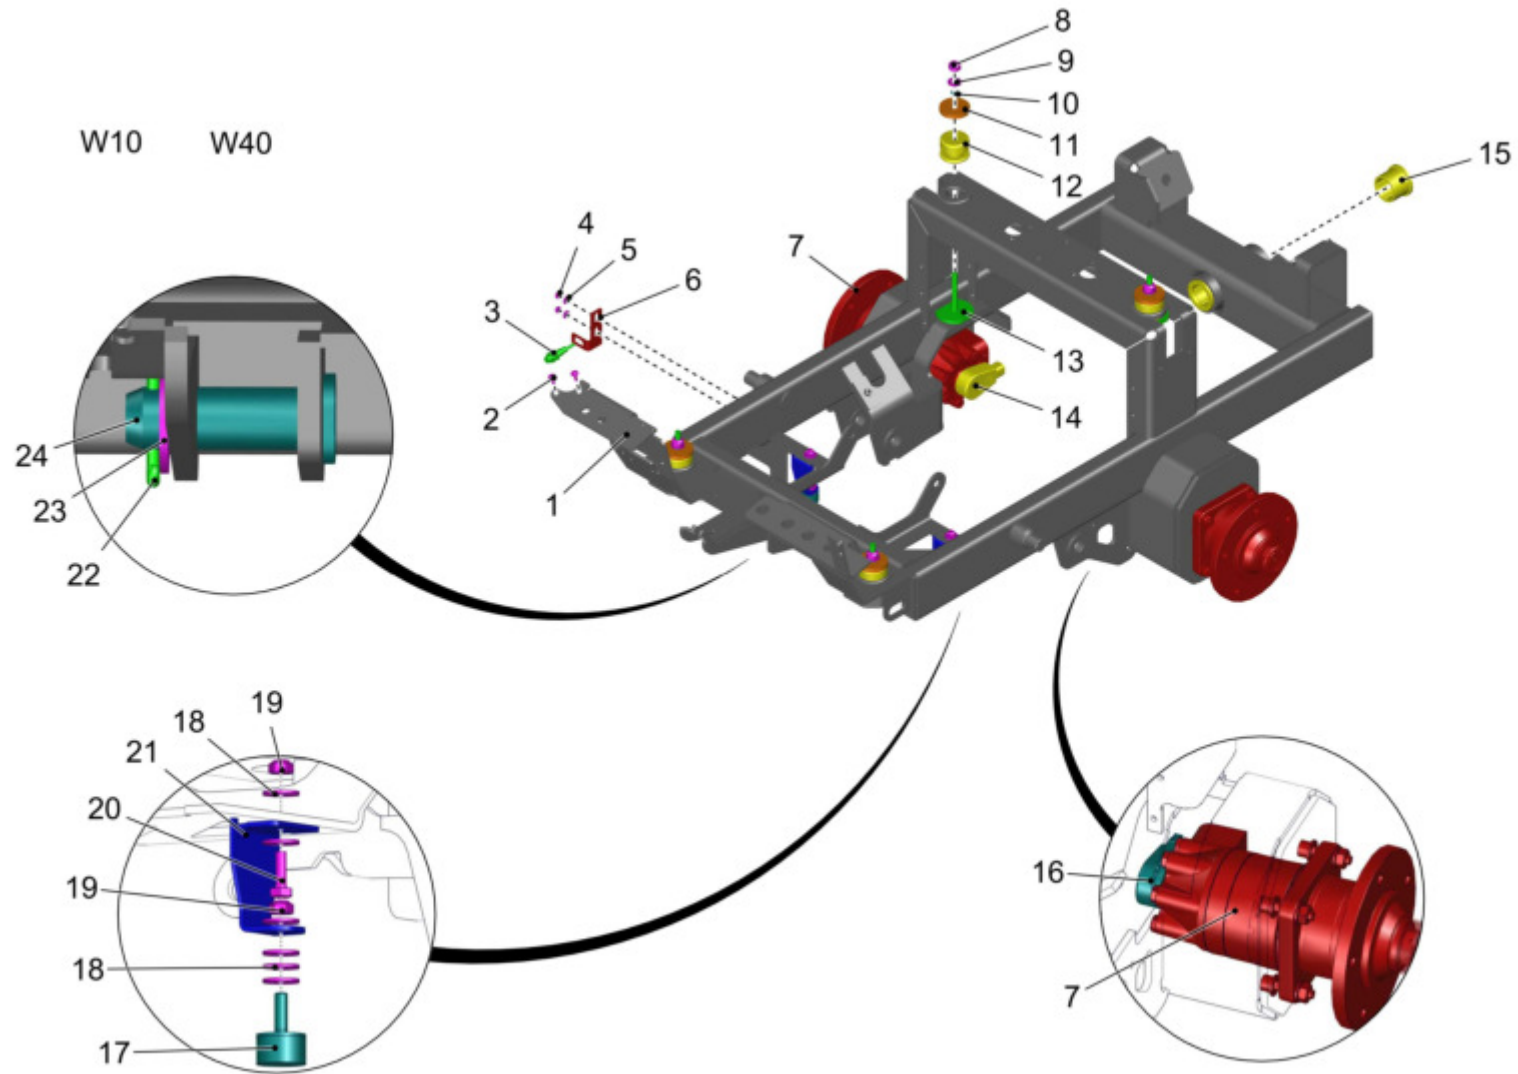

Kuppeldreieck / Triangular unit / Triangle d'accouplement

Kuppeldreieck / Triangular unit / Triangle d'accouplement

Pos.	Best. Nr. PN Ref.No.	Stc k. Qty. Qté.	Bezeichnung	Einh eit	Description	Unit Designation	Abmessungen Unité Measurement Mesurage	DIN / ISO	Bemerkungen Remarks Remarques
1	✓ 01472340	2	Bolzen	ST	Bolt	PC Boulon	PCE		
2	✓ 00027880	3	Splint	ST	Cotter pin	PC Goupille fendue	PCE 5x40-St A3G	ISO 1234	
3	✓ 00743200	3	Scheibe	ST	Washer	PC Rondelle	PCE A23-140HV-St A2G	DIN 125	
4	✓ 01471510	1	Kuppeldreieck, vollst.	ST	Coupling triangle	PC Triangle d'accouplement	PCE		
5	✓ 01472300	1	Stange	ST	Rod	PC Barre	PCE		
6	✓ 01142410	4	Scheibe	ST	Washer	PC	PCE A17-Polyamid 6.6 WS	DIN 125	
7	✓ 01471480	1	Zugfeder	ST	Tension spring	PC Ressort de traction	PCE RZ-140I		
8	✓ 01471550	1	Formfeder	ST	Spring	PC Ressort	PCE		
9	✓ 01470370	1	Fanghaken, vollst.	ST	Tail hook	PC Crochet	PCE		
10	✓ 00053730	2	Scheibe	ST	Washer	PC Washer	PCE A6,4-140HV-St A2G	DIN 125	
11	✓ 00136910	2	Zylinderschraube	ST	Cylinder head screw	PC Vis de cylindre	PCE M6x16-8.8 A2G	DIN 912	
12	✓ 01472370	1	Haken, vollst.	ST	Hook	PC Crochet	PCE		
13	✓ 01472380	1	Stange, vollst.	ST	Rod	PC Barre	PCE		
14	✓ 01473440	1	Lasche	ST	Mounting link	PC Eclisse	PCE		
15	✓ 00023290	1	Sicherungsscheibe	ST	Thrust washer	PC Rondelle à fusible	PCE 6 verz.		
16	✓ 00553580	4	Splint	ST	Cotter pin	PC Goupille fendue	PCE 3,2x20-St A3G	ISO 1234	
17	✓ 01472350	1	Bolzen	ST	Bolt	PC Boulon	PCE		