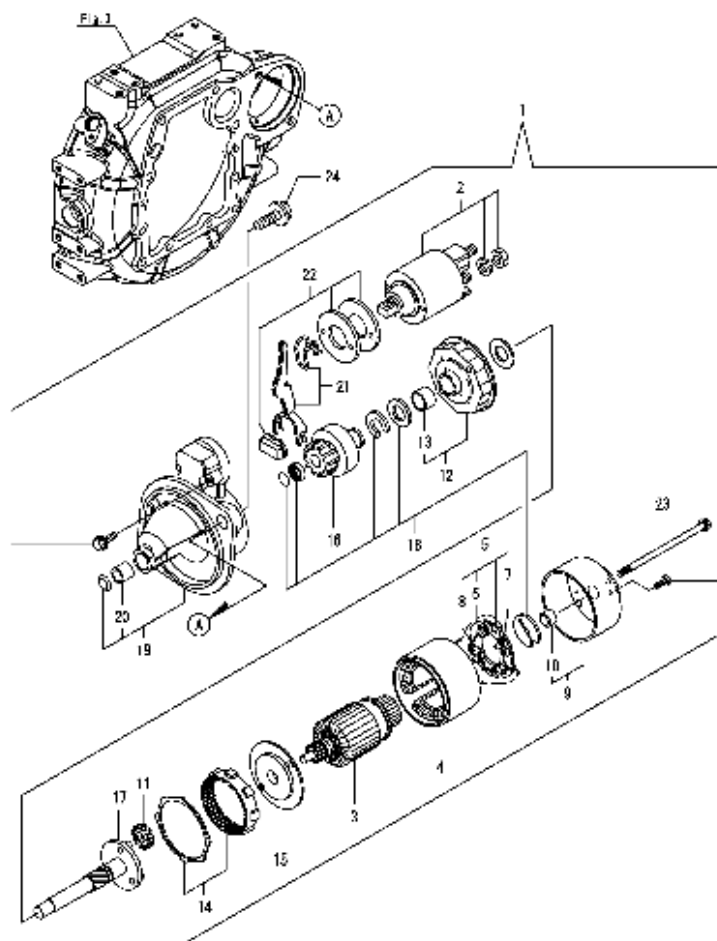

Anlasser / Starter motor / Démarreur

Pos.	Best. Nr. PN Ref.No.	Stc k. Qty. Qté.	Bezeichnung	Einh eit	Description	Unit Designation	Abmessungen Unité Measurement Mesurage	DIN / ISO	Bemerkungen Remarks Remarques
18	---	1	Ersatzteil auf Anfrage		Spare part on request	Pièce de rechange sur demande			
19	---	1	Ersatzteil auf Anfrage		Spare part on request	Pièce de rechange sur demande			
20	---	1	Ersatzteil auf Anfrage		Spare part on request	Pièce de rechange sur demande			
21	---	1	Ersatzteil auf Anfrage		Spare part on request	Pièce de rechange sur demande			
22	---	1	Ersatzteil auf Anfrage		Spare part on request	Pièce de rechange sur demande			
23	---	2	Ersatzteil auf Anfrage		Spare part on request	Pièce de rechange sur demande			
24	---	2	Ersatzteil auf Anfrage		Spare part on request	Pièce de rechange sur demande