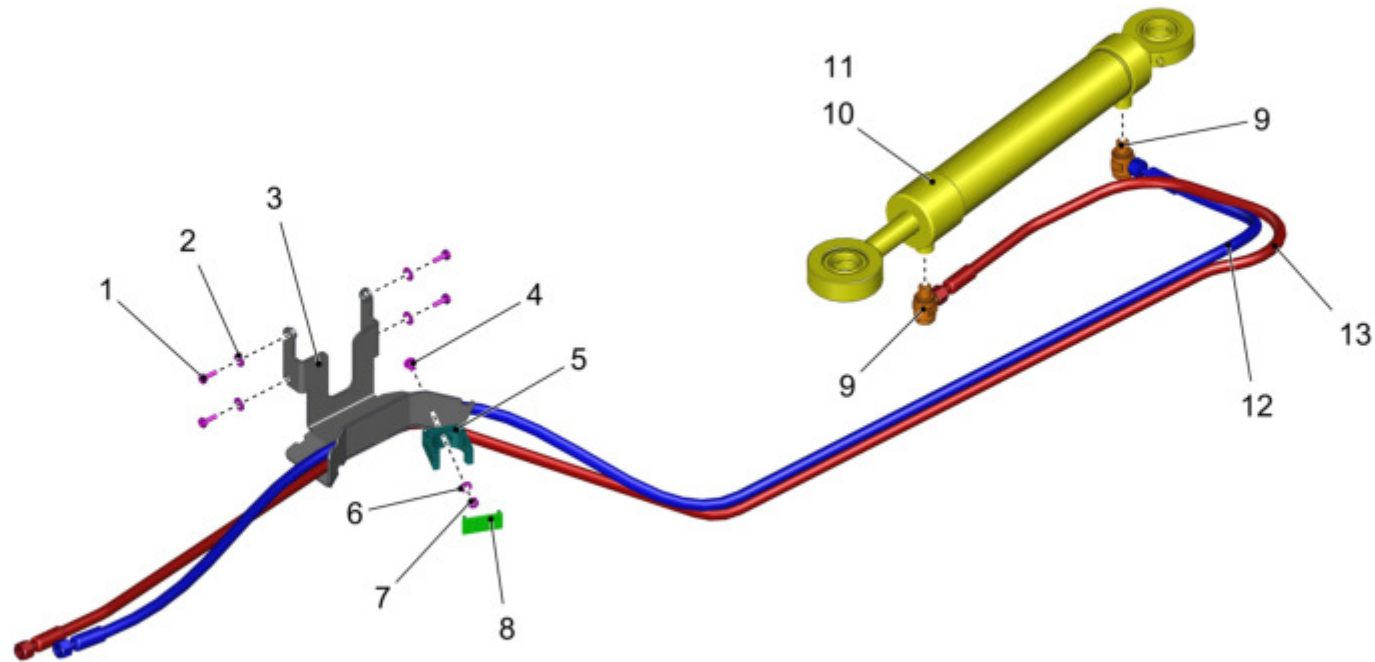

Hydraulik Vorderwagen / Hydraulics front vehicle / Hydraulique de vehicule avant

Pos.	Best. Nr. PN Ref.No.	Stc k. Qty. Qté.	Bezeichnung	Einh eit	Description	Unit Designation	Abmessungen Unité Measurement Mesurage	DIN / ISO	Bemerkungen Remarks Remarques
1	✓ 01477930	1	Schlauch	ST	hose	PC tuyau	PCE		
2	✓ 03012960	1	Hydraulikrohr	ST	Hydraulic pipe	PC Tube hydraulique	PCE		
3	✓ 01011840	2	Gerade-Verschraubung	ST	Straight screw connection	PC Embout rectiligne	PCE L8 G1/2-N1		
4	✓ 00870230	1	Gerade-Verschraubung	ST	Straight screw connection	PC Embout rectiligne	PCE "L10/G1/2"" A3G"		
5	✓ 01490130	1	Verschluss-Schraube	ST	Locking screw	PC Vis de fermeture	PCE G1/2 A-N1		
6	✓ 01470520	1	Rücklaufsammler	ST	Return collection drain	PC Collecteur de reflux	PCE		
7	✓ 00740090	4	Sperrkantscheibe	ST	Detent edged washer	PC Detent edged washer	PCE SKM-8-8.8 dac		
8	✓ 00053090	4	6kt.Schraube	ST	Hexagon screw	PC Vis à 6 pans	PCE M8x20-8.8 A2G	DIN 933	
9	✓ 01082730	1	Verschluss-Schraube	ST	Locking bolt	PC	PCE G1" A		
10	✓ 01010630	1	Gerade-Verschraubung	ST	Straight screw connection	PC Embout rectiligne	PCE L18 G1/2-N1		
11	✓ 01011830	1	Gerade-Verschraubung	ST	Straight screw connection	PC Embout rectiligne	PCE "L12xR1/2"" A2G"		
12	✓ 01471070	1	Schlauch	ST	Hose	PC Tuyau	PCE 2SC 6 NN90 6:5-900	DIN 20066