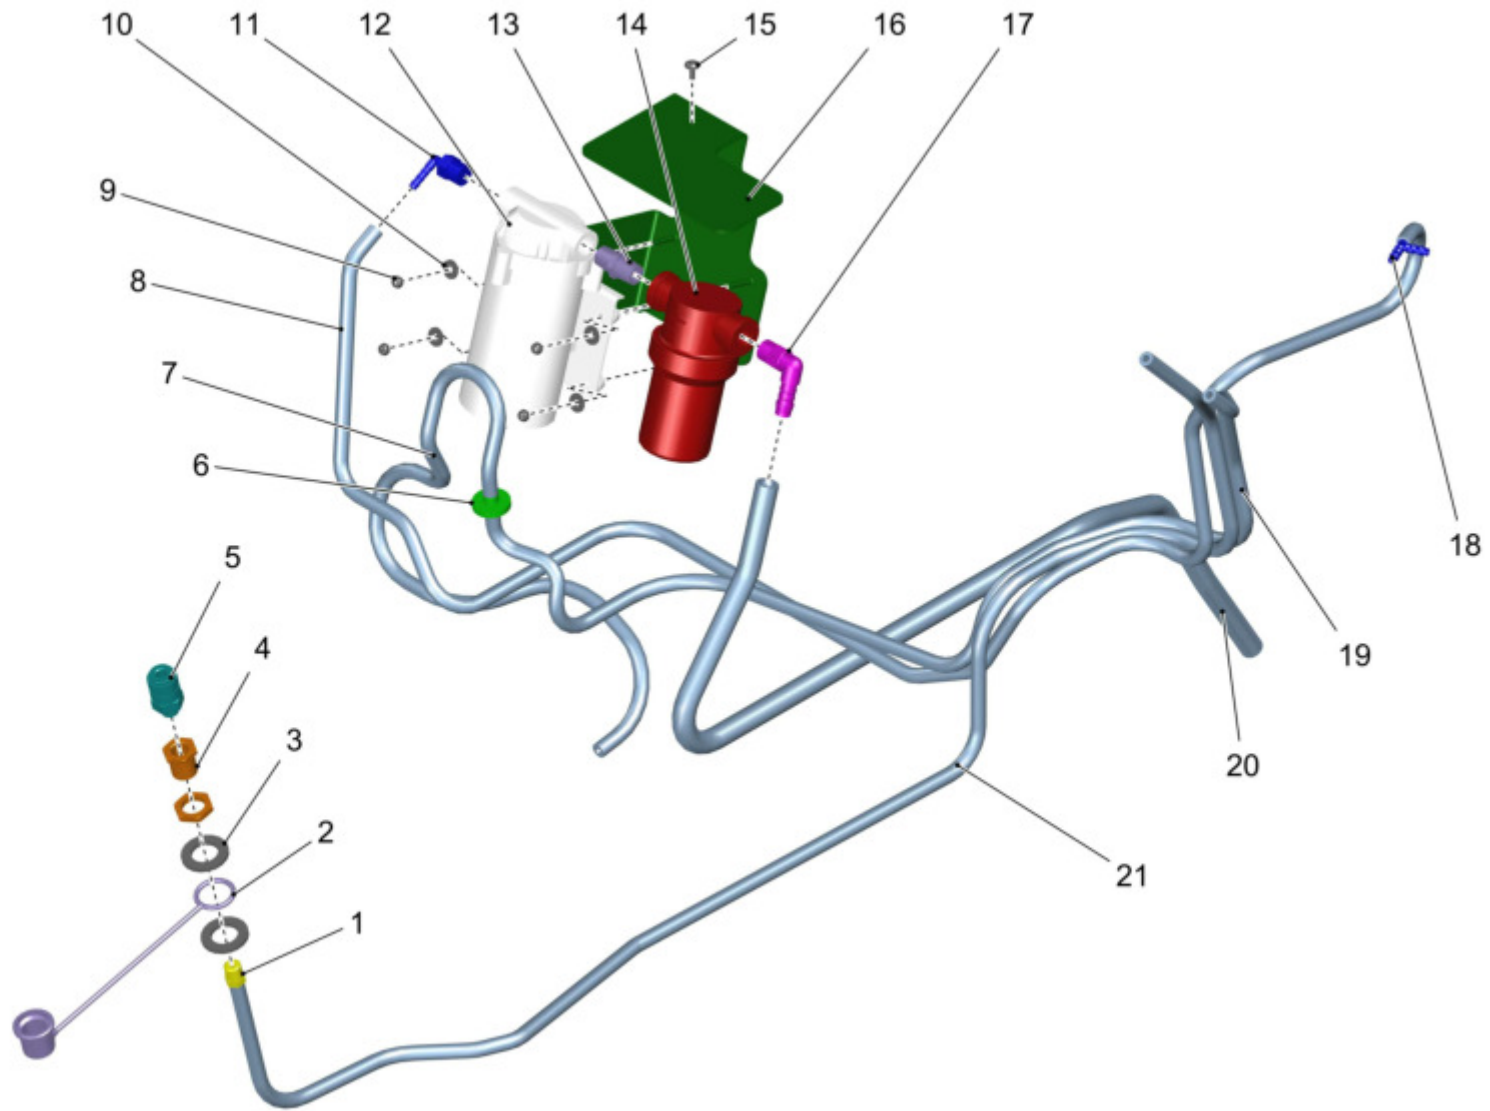

Wasseranlage / Watersystem / Système d'eau

Pos.	Best. Nr. PN Ref.No.	Stc k. Qty. Qté.	Bezeichnung	Einh eit	Description	Unit Designation	Abmessungen Unité Measurement Mesurage	DIN / ISO	Bemerkungen Remarks Remarques
1	✓ 01161220	1	Einschraubstutzen	ST	Screwed plug	PC Embout rectiligne	PCE GES 6 R1/4		
2	✓ 01142290	1	Staubkappe rot	ST	Dust cap	PC	PCE 1012 S		
3	✓ 00053810	2	Scheibe	ST	Washer	PC Washer	PCE A21-140HV-St A2G	DIN 125	
4	✓ 01016090	1	Schottverschraubung	ST	Bulkhead union	PC Bulkhead union	PCE G1/4 LW6		
5	✓ 01016420	1	Kupplungsdose	ST	Coupling socket	PC Coupling socket	PCE "Gr.3-G1/4""		
6	✓ 01472800	1	Reduzierstück	ST	Reducer	PC Reducteur	PCE		
7	✓ 01061590	0, 460	OLN-Schlauch	M	Hose	M Hose	M DN 4 (6x12)		
8	✓ 01061590	1, 600	OLN-Schlauch	M	Hose	M Hose	M DN 4 (6x12)		
9	✓ 00051340	4	6kt.Mutter	ST	Hex. Nut	PC Écrou à 6 pans	PCE M5-6 A2G	DIN 985	
10	✓ 00555520	4	Scheibe	ST	Washer	PC Rondelle	PCE 5,3-140HV-St A3G	DIN 9021	
11	✓ 01066760	1	W-Einschraubstutzen	ST	Screwed plug	PC Manchon fileté	PCE WES 6 R3/8-keg.		
12	✓ 01225370	1	Pumpe, kpl.	ST	Pump	PC Pompe	PCE		
13	✓ 00861750	1	Doppelnippel	ST	Double nipple	PC Raccord double	PCE		
14	✓ 00021730	1	Filter	ST	Filter	PC Filtre	PCE		
15	✓ 01168030	1	Linsenflanschschraube mit I-6kt	ST	Lens flange screw	PC Vis à tête bombée	PCE M5x12-10.9-A2Bk-get.		
16	---	1	Ersatzteil auf Anfrage		Spare part on request	Pièce de rechange sur demande			96143300
17	✓ 00020020	1	Winkelstutzen	ST	Angle socket	PC Raccord en équerre	PCE "WES12R3/8""		
18	✓ 00707240	1	Verteiler	ST	Distributor	PC Distributor	PCE TS 6		
19	✓ 01061590	1, 070	OLN-Schlauch	M	Hose	M Hose	M DN 4 (6x12)		
20	✓ 00112010	1, 050	Schlauch	M	Hose	M Tuyau	M 12x3 PVC-weich mit Stahl