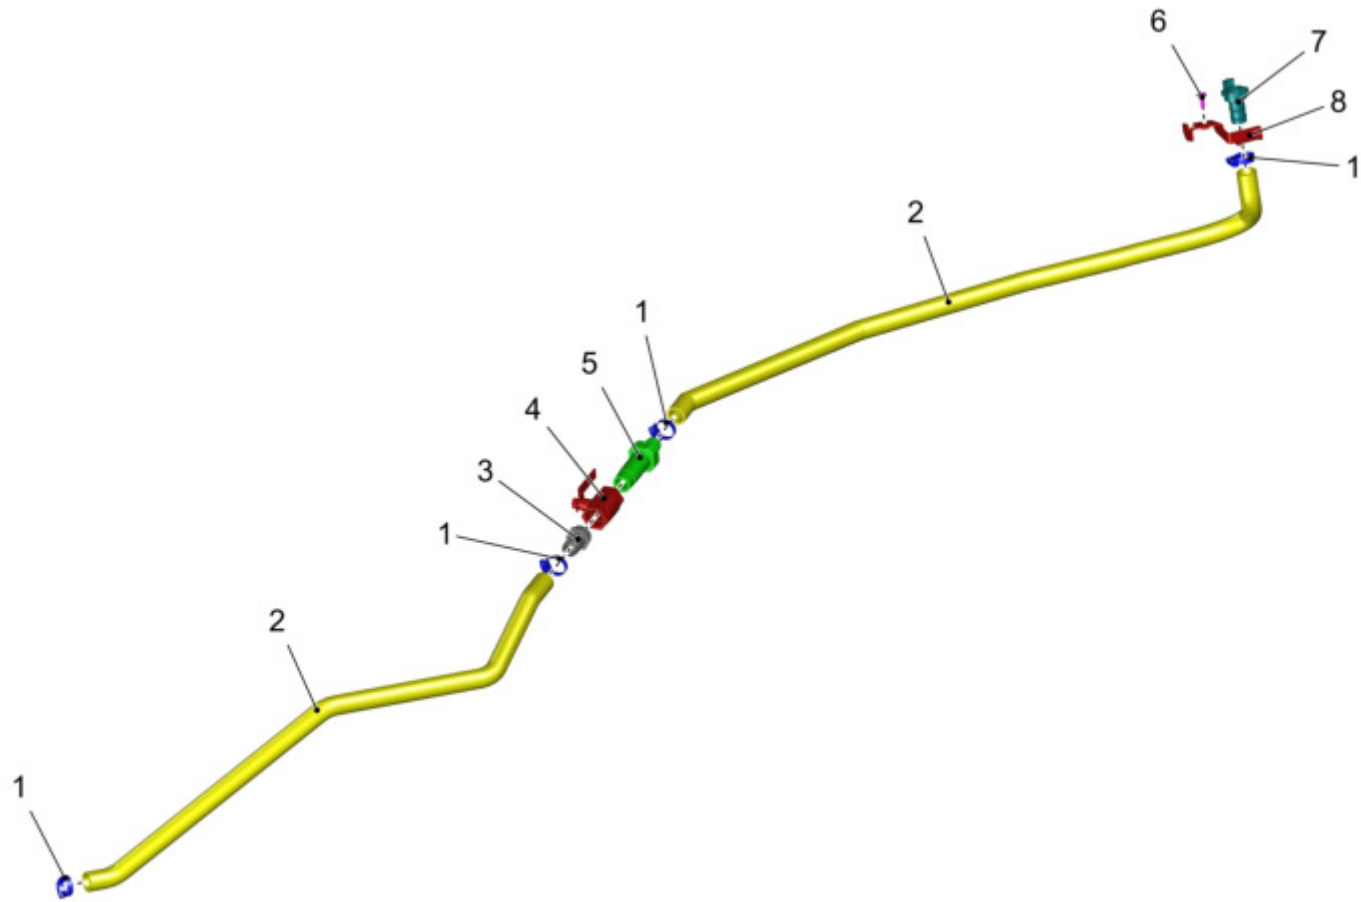

Frischwassersystem / Water system / Système d'eau

Pos.	Best. Nr. PN Ref.No.	Stc k. Qty. Qté.	Bezeichnung	Einh eit	Description	Unit Designation	Abmessungen Unité Measurement Mesurage	DIN / ISO	Bemerkungen Remarks Remarques
1	✓ 00535840	2	Senkschraube	ST	Countersunk screw	PC Vis à tête fraisée	PCE M8x20-8.8	DIN 7991	
2	✓ 01472480	1	Halter	ST	Retainer	PC Support	PCE		
3	✓ 01164560	4	Unterlage	ST	Base	PC Base	PCE		
4	✓ 00531800	1	Tankdeckel	ST	Cap tank	PC Couverture de réservoir	PCE		
5	✓ 01060740	1	Tankanzeiger	ST	refuelling indicator	PC indicateur de carburant	PCE		
6	✓ 01063580	1	Scheibe	ST	Washer	PC Rondelle	PCE		
7	✓ 01472080	1	Wassertank grau, vollst.	ST	Water tank grey	PC Réservoir d'eau gris	PCE		
8	✓ 01063590	2	Scheibe	ST	Washer	PC Rondelle	PCE		
9	✓ 00077890	2	Verschluss-Schraube	ST	Screw plug	PC Vis de fermeture	PCE M18x1.5-St A3G	DIN 910	
10	✓ 01471530	2	Unterlage lang	ST	Base long	PC Support à longue	PCE		
11	✓ 00057720	4	O-Ring ölbeständig	ST	O-ring oil resistant	PC Joint circulaire huile résistante	PCE 15x2.5 85		
12	✓ 01072180	4	Einschraubstutzen	ST	Screwed plug	PC Embout rectiligne	PCE		
13	✓ 00112010	0, 480	Schlauch	M	Hose	M Tuyau	M 12x3 PVC-weich mit Stahl		
14	✓ 00976160	1	T-Stutzen	ST	T-piece	PC Tubulure en T	PCE TS12		
15	✓ 00112010	0, 100	Schlauch	M	Hose	M Tuyau	M 12x3 PVC-weich mit Stahl		
16	✓ 00112010	0, 380	Schlauch	M	Hose	M Tuyau	M 12x3 PVC-weich mit Stahl		
17	✓ 01471520	2	Unterlage kurz	ST	Base short	PC Support à breve	PCE		
18	✓ 01061350	4	Unterlage 8	ST	Base plate 8	PC Plaque de base 8	PCE