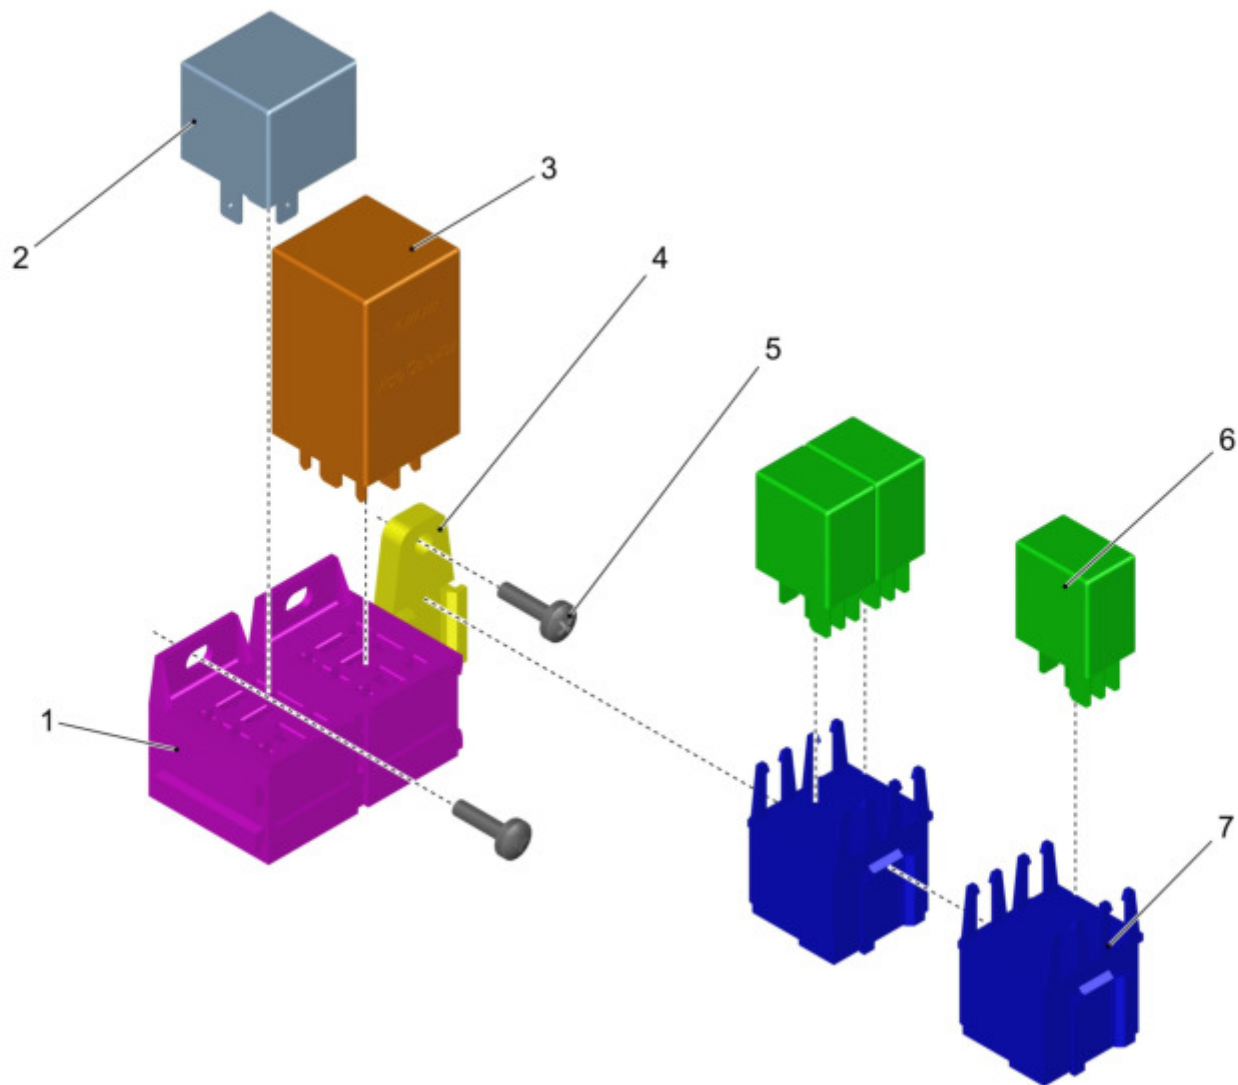

Seitenkonsole rechts / Side console R.H. / Console latérale à droite

Pos.	Best. Nr. PN Ref.No.	Stc k. Qty. Qté.	Bezeichnung	Einh eit	Description	Unit Designation	Abmessungen Unité Measurement Mesurage	DIN / ISO	Bemerkungen Remarks Remarques
1	✓ 01018100	2	Socket-Gehäuse 9-pol für Mini-Rela	ST	Socket-housing 9-pole for Mini-rela	PC Boîte de base	PCE 9-polig		
2	✓ 000041491 02	1	Relais Wechsler mit Diode (Mini)	ST	Relay	PC Relay	PCE		
3	---	1	Ersatzteil auf Anfrage		Spare part on request	Pièce de rechange sur demande			92067180
4	✓ 01271780	1	Halter Relaissockel	ST	Retainer	PC Support	PCE 2x5-pol.		
5	✓ 00053530	2	Linsenschraube	ST	Lens head screw	PC Lens head screw	PCE M5x16-4.8-H A2G	DIN 7985	
6	✓ 01470020	3	Relais mit Löschdiode	ST	Relay	PC Relais	PCE 12V 20/10A		
7	✓ 01271830	2	Relaissockel	ST	Relay base	PC Support d' relais	PCE 2x5pol.