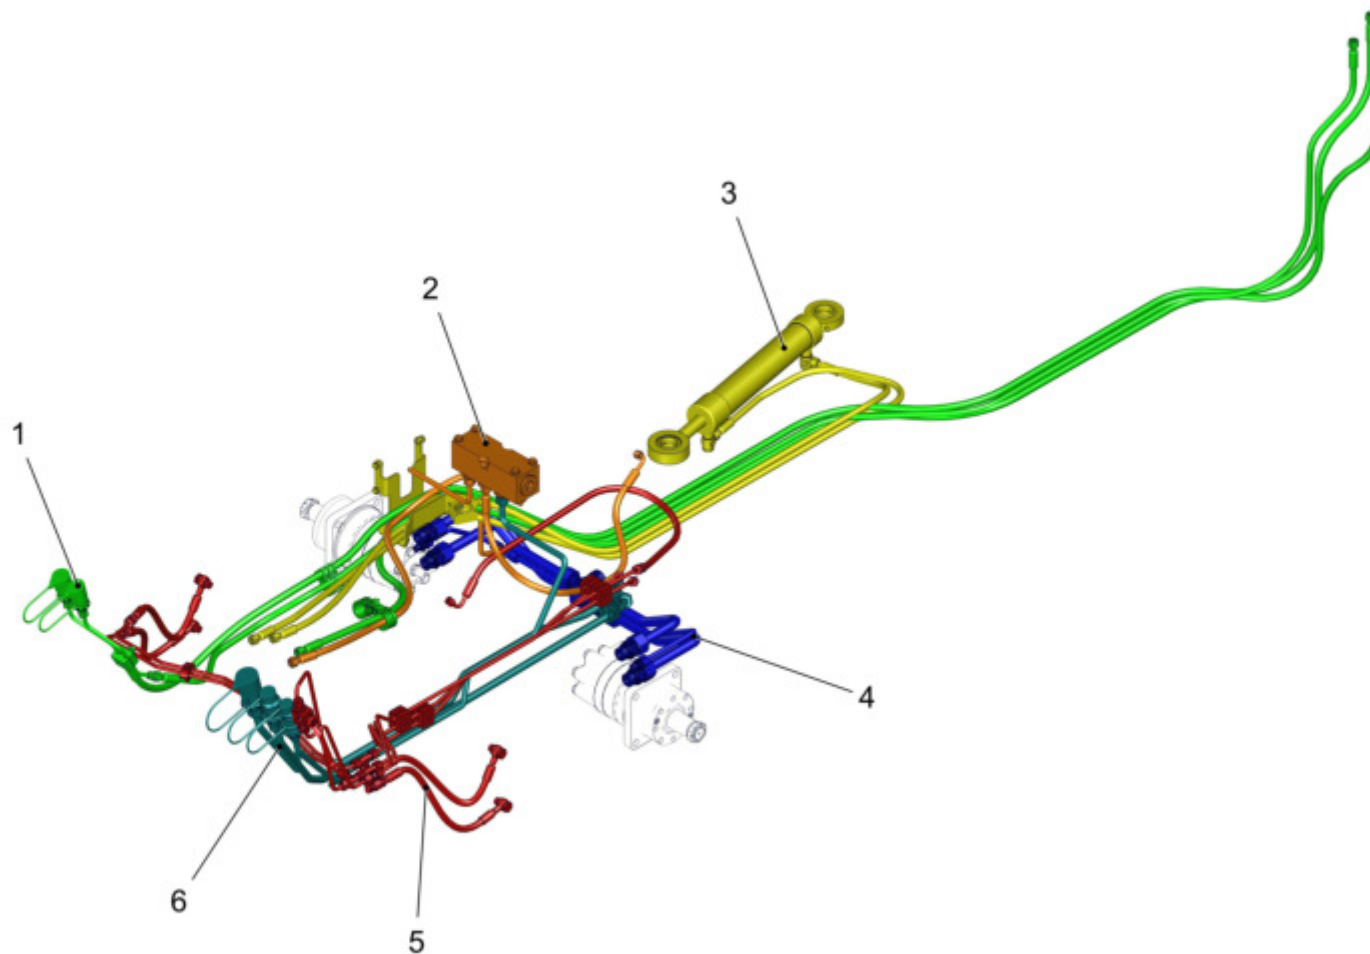

Hydraulik / Hydraulic system / Hydraulique

Pos.	Best. Nr. PN Ref.No.	Stc k. Qty. Qté.	Bezeichnung	Einh eit	Description	Unit Designation	Abmessungen Unité Measurement Mesurage	DIN / ISO	Bemerkungen Remarks Remarques
1			Hydraulik Vorderwagen		Hydraulics front vehicle	Hydraulique de vehicule avant		Seite/Page	150
2			Hydraulik Hinterwagen					Seite/Page	166