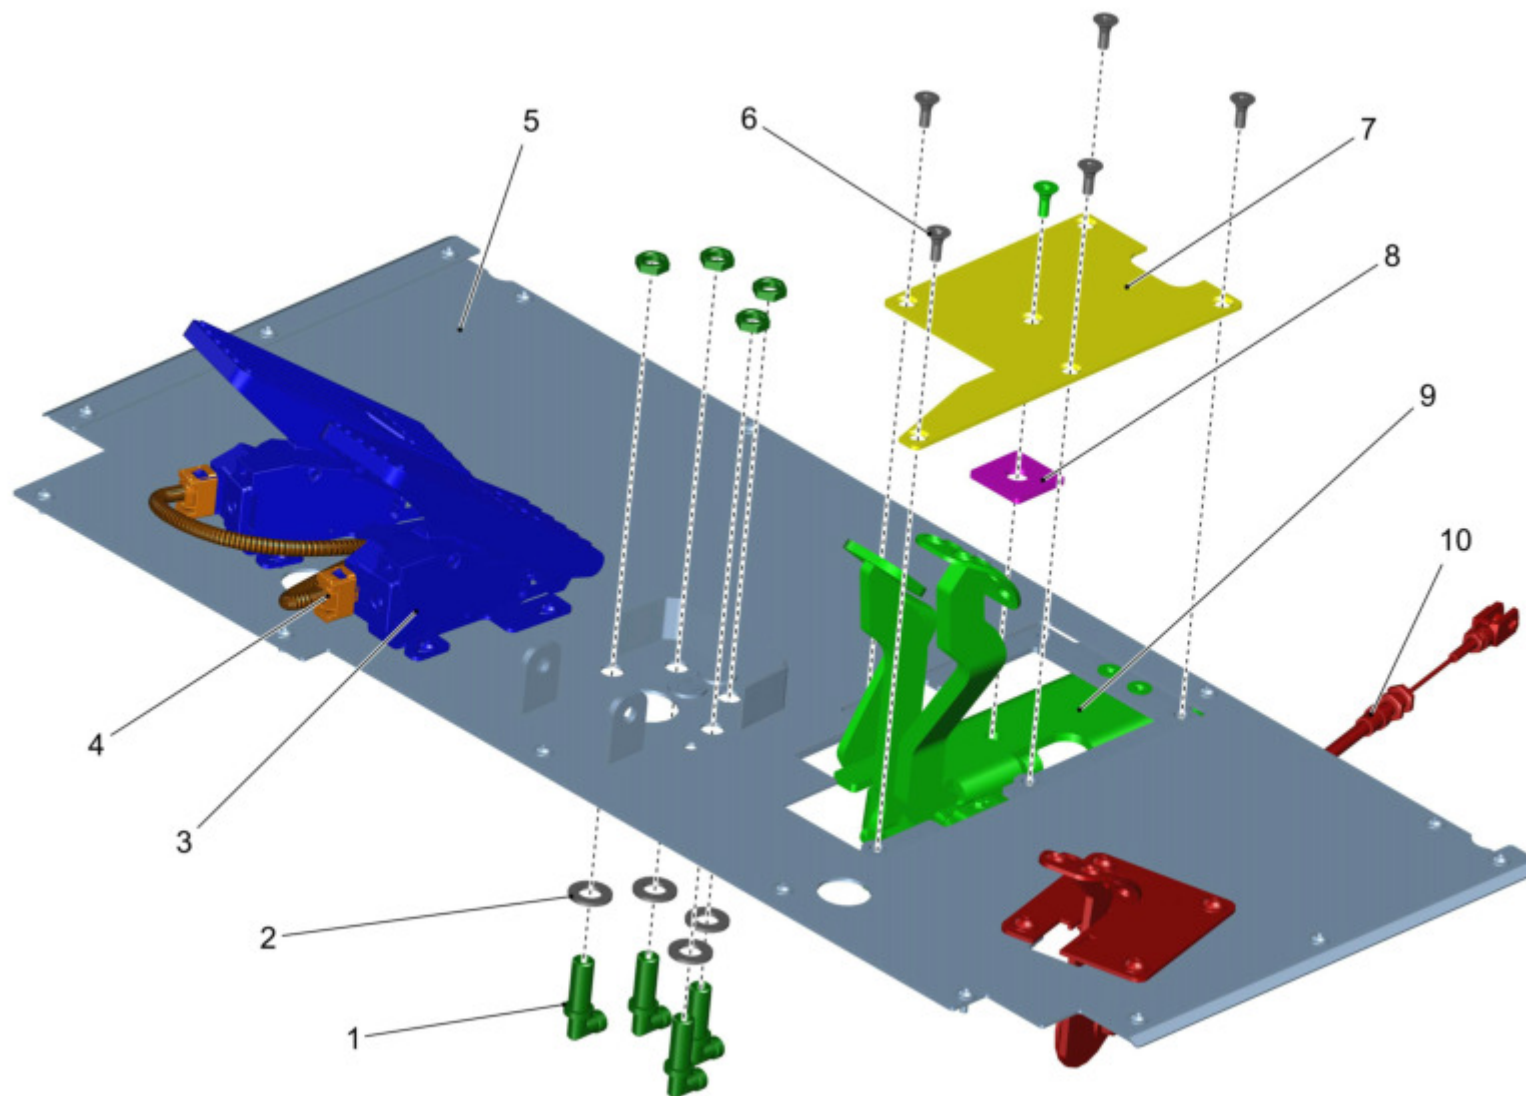

Standardkabine / Cabin / Cabine

Pos.	Best. Nr. PN Ref.No.	Stc k. Qty. Qté.	Bezeichnung	Einh eit	Description	Unit Designation	Abmessungen Unité Measurement Mesurage	DIN / ISO	Bemerkungen Remarks Remarques
1	✓ 01060560	4	W-Schottverschraubung	ST	Screwed angle fitting	PC Boulonnage de cloison étanche	PCE UL8-StGt A3G	DIN 2353	
2	✓ 00053780	4	Scheibe	ST	Washer	PC Washer	PCE A15-140HV-St A2G	DIN 125	
3			Standardkabine		Cabin	Cabine			Seite/Page 112
4	✓ 03022470	1	Kabelbaum W2 (Kabinenboden)	ST	wiring harness W2	PC faisceau des câbles W2	PCE		
5			Standardkabine		Cabin	Cabine			Seite/Page 114
6	✓ 00059080	5	Senkschraube	ST	Countersunk screw	PC Vis à tête fraisée	PCE M8x20-8.8 A2G	DIN 7991	
7	✓ 01476380	1	Deckel Bodenblech	ST	cover	PC couvercle	PCE		
8	✓ 01476390	1	Distanzblech	ST	spacer plate	PC plaque de distance	PCE		
9	✓ 01477810		Bremspedal, kpl.	ST	brake pedal	PC pédale de frein	PCE		Seite/Page 116
10			Grobgutpedal						Seite/Page 120