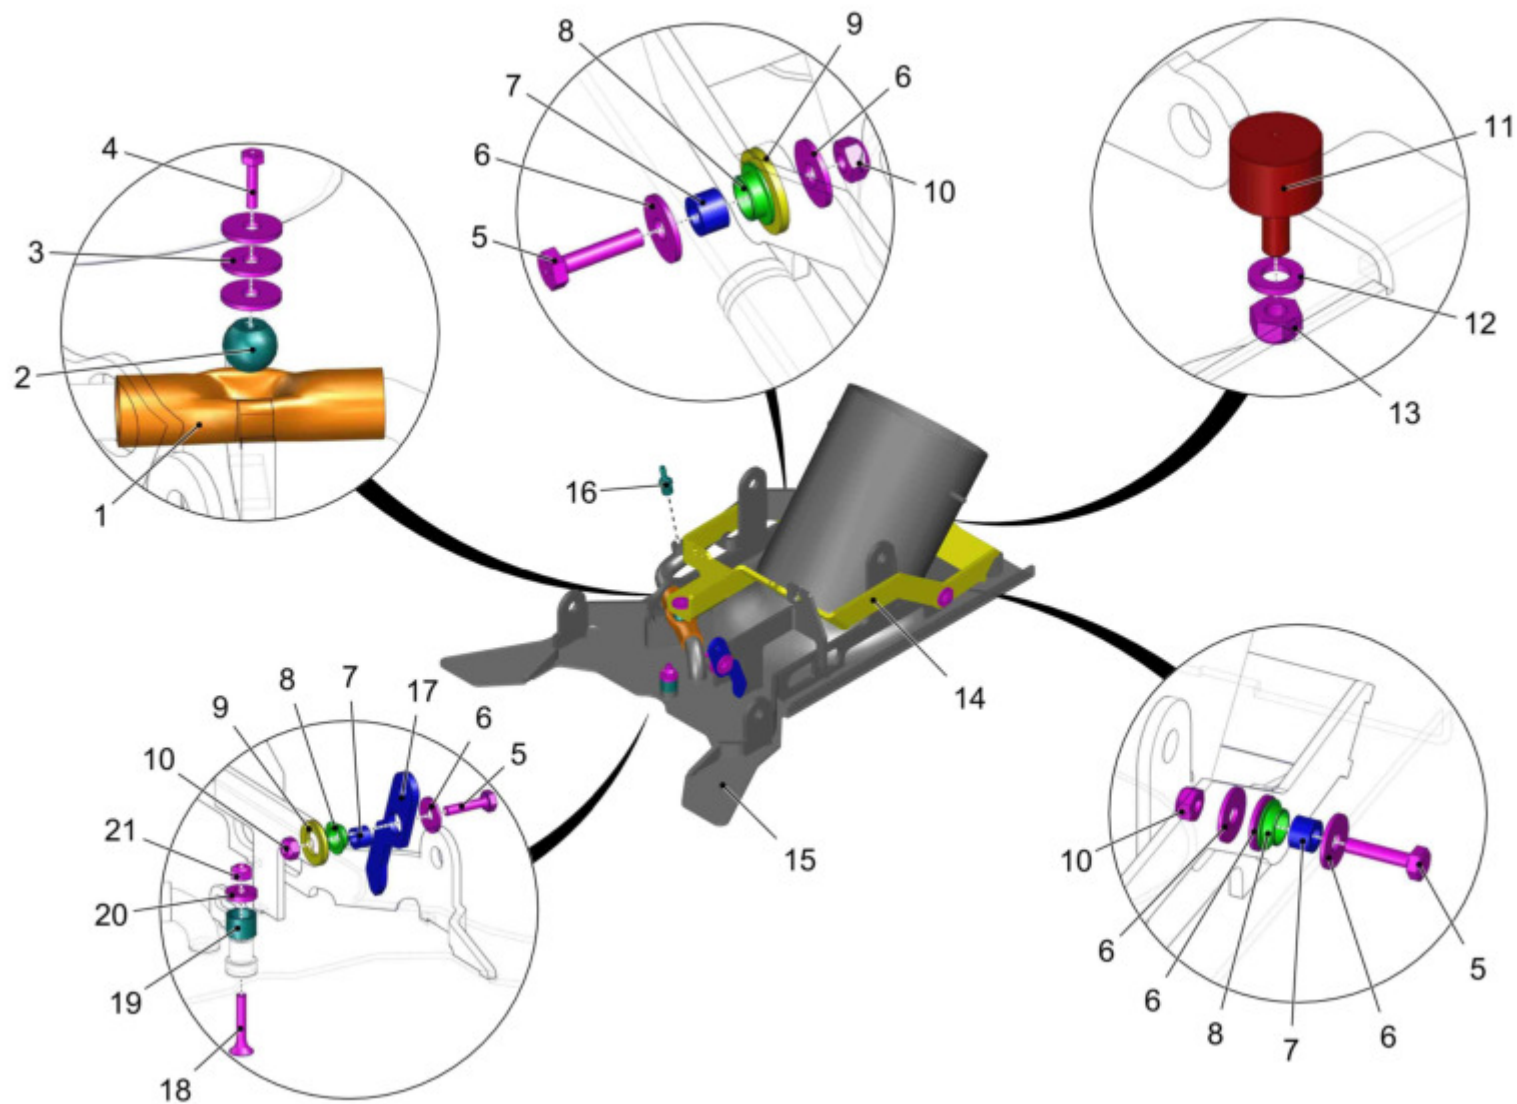

---

**Koppelstange hinten / Coupling bar rear / Barre d'accouplement arrière**

---

**Koppelstange hinten / Coupling bar rear / Barre d'accouplement arrière**

Pos.	Best. Nr. PN Ref.No.	Stc k. Qty. Qté.	Bezeichnung	Einh eit	Description	Unit Designation	Abmessungen Unité Measurement Mesurage	DIN / ISO	Bemerkungen Remarks Remarques
1	✓ 00053380	5	6kt.Mutter	ST	Hex. Nut	PC Écrou à 6 pans	PCE M14-8 A3G	DIN 934	
2	✓ 01492810	1	Gelenkkopf	ST	swivel head	PC tête de jointure	PCE GISW 14		
3	✓ 00053780	2	Scheibe	ST	Washer	PC Washer	PCE A15-140HV-St A2G	DIN 125	
4	✓ 01111790	2	6kt.Schraube	ST	Hexagon screw	PC Vis à 6 pans	PCE M14x60-8.8 A3G	DIN 933	
5	✓ 01475970	1	Gewindesechskant	ST	thread hexagon	PC boulon fileté à 6 pans	PCE		
6	✓ 01498280	1	6kt.Mutter DIN 934-M14LH-8 A3G	ST	hexagon nut	PC écrou hexagonal	PCE		
7	✓ 01498260	1	Gelenkkopf	ST	joint head	PC tête de jointure	PCE GKLIW 14		