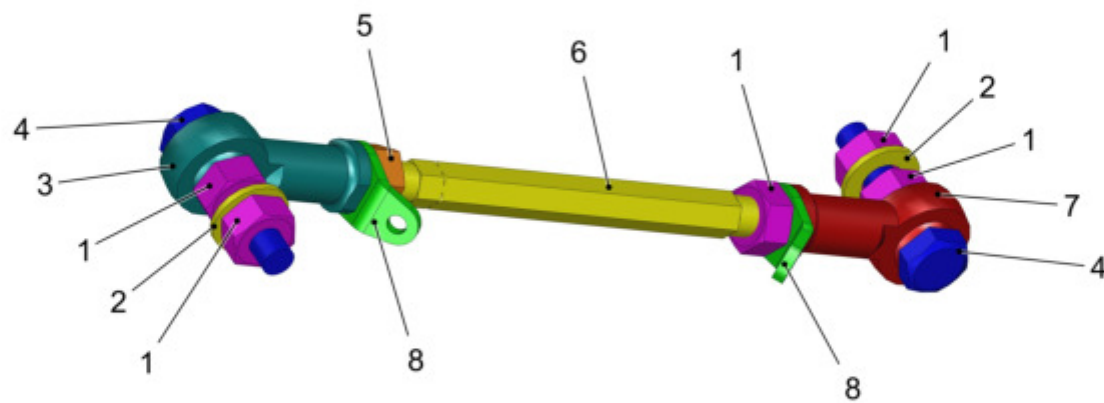

Koppelstange vorne / Coupling bar front / Barre d'accouplement avant

---

Koppelstange vorne / Coupling bar front / Barre d'accouplement avant

Pos.	Best. Nr. PN Ref.No.	Stc k. Qty. Qté.	Bezeichnung	Einh eit	Description	Unit Designation	Abmessungen Unité Measurement Mesurage	DIN / ISO	Bemerkungen Remarks Remarques
1	✓ 00053380	5	6kt.Mutter	ST	Hex. Nut	PC Écrou à 6 pans	PCE M14-8 A3G	DIN 934	
2	✓ 00053780	2	Scheibe	ST	Washer	PC Washer	PCE A15-140HV-St A2G	DIN 125	
3	✓ 01498260	1	Gelenkkopf	ST	joint head	PC tête de jointure	PCE GKLIW 14		
4	✓ 01111790	2	6kt.Schraube	ST	Hexagon screw	PC Vis à 6 pans	PCE M14x60-8.8 A3G	DIN 933	
5	✓ 01498280	1	6kt.Mutter DIN 934-M14LH-8 A3G	ST	hexagon nut	PC écrou hexagonal	PCE		
6	✓ 01475970	1	Gewindesechskant	ST	thread hexagon	PC boulon fileté à 6 pans	PCE		
7	✓ 01492810	1	Gelenkkopf	ST	swivel head	PC tête de jointure	PCE GISW 14		
8	✓ 01472550	2	Lasche	ST	Mounting link	PC Eclisse	PCE