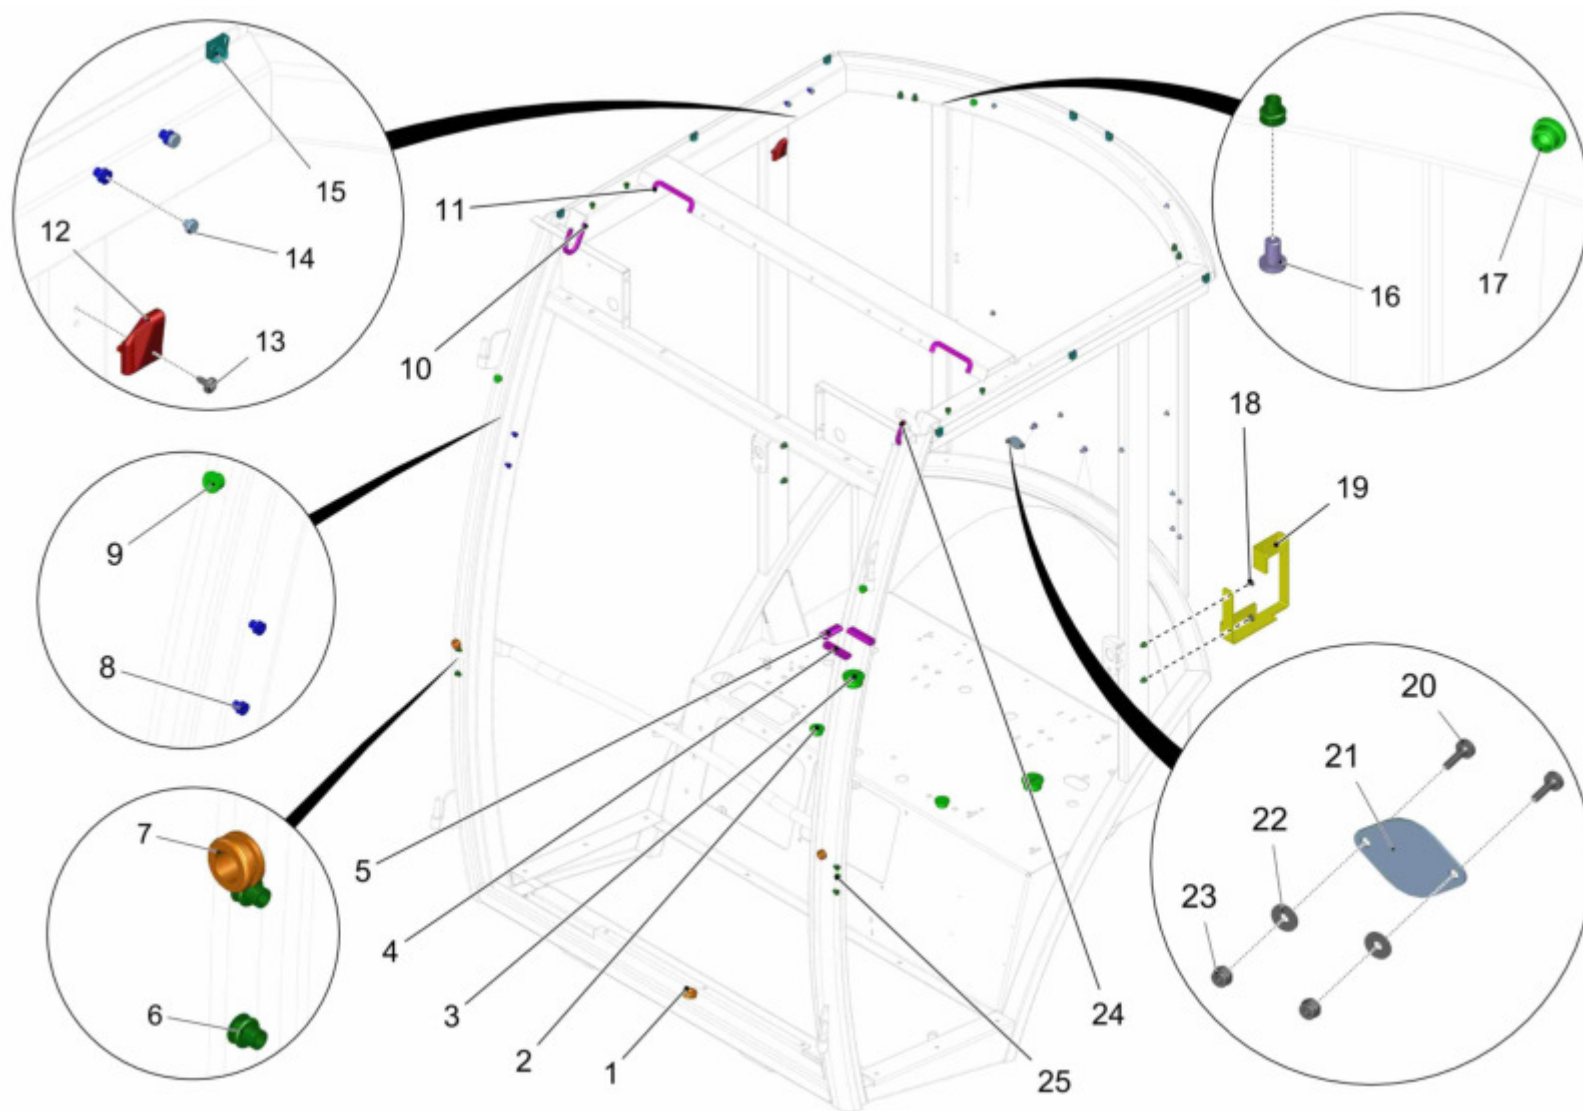

Standardkabine / Cabin / Cabine

Pos.	Best. Nr. PN Ref.No.	Stc k. Qty. Qté.	Bezeichnung	Einh eit	Description	Unit Designation	Abmessungen Unité Measurement Mesurage	DIN / ISO	Bemerkungen Remarks Remarques
22	✓ 00747400	2	Scheibe	ST	Washer	PC Rondelle	PCE 3,2-140HV-St A3G	DIN 9021	
23	✓ 00022200	2	6kt.Mutter	ST	Hex. Nut	PC Écrou à 6 pans	PCE M3-6 A2G	DIN 985	
24	✓ 00721090	0, 050	Kantenschutz	M	Edge protection	M Protection d'affilage	M 1,0-2,0 schwarz		
25	---	1	Ersatzteil auf Anfrage		Spare part on request	Pièce de rechange sur demande			15590813