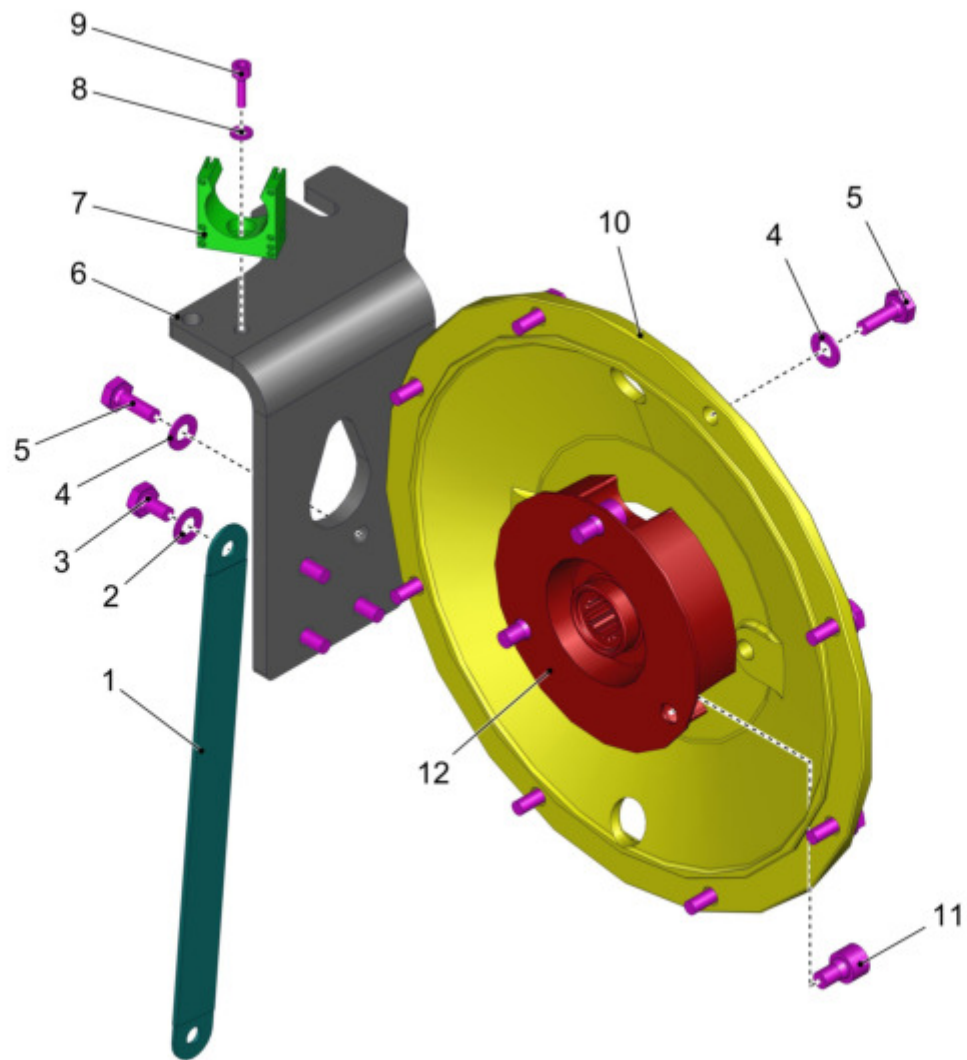

Index: 97151989

299

**Pumpenstrang / Motor pump / Pompe à moteur**

Pos.	Best. Nr. PN Ref.No.	Stc k. Qty. Qté.	Bezeichnung	Einh eit	Description	Unit Designation	Abmessungen Unité Measurement Mesurage	DIN / ISO	Bemerkungen Remarks Remarques
20	✓ 00870090	2	Sperrkantscheibe	ST	Detent edged washer	PC Detent edged washer	PCE SKS-10-8.8 dac		
21	✓ 01477940	1	O-Ring	ST	O-ring	PC joint circulaire	PCE 152B-82,22x2, 62-N-NBR70	ISO3601-1	
22	✓ 01477450	8	Zylinderschraube	ST	socket head screw	PC vis cylindrique	PCE M10x35-10.9 Z5	ISO 4762	
23	✓ 01080560	2	Flanschhälfte	PAA	Flange half	PR Moitié de bride	PAI "FH 6002 S-3/4""		
24	✓ 01477770	2	ger.Verschraubung	ST	straight screw connection	PC embout rectiligne	PCE L8 M14F-N1		
25	✓ 01013020	1	Einstell W-Verschraubung	ST	Adjustment angle screw connection	PC Embout angulaire reglable	PCE L 8 A3G		
26	✓ 01470180	1, 614	Schlauchleitung	ST	Hose line	PC Ligne de tuyaus	PCE R15 19 S90MP-1614	DIN 20066	
27	✓ 01477280	0, 695	Schlauch	ST	hose	PC tuyau	PCE		
28	✓ 01476310	1	Fahrtriebspumpe	ST	traction drive pump	PC pompe de commande de marche	PCE		
29	✓ 01476320	1	Dichtungssatz MP1P38/45	ST	gasket kit MP1P38/45	PC kit de joints plads MP1P38/45	PCE		
30	✓ 01476430	1	Proportionalventil H1P 12V DT04-2P MOR	ST	pressure balance valve H1P 12V DT04-2P M	PC soupape proportionnel H1P 12V DT04-2P MOR	PCE		
31	✓ 01476540	1	Magnetspule 12V DT CONN MOR	ST	solenoid coil 12V DT CONN MOR	PC bobine 12V DT CONN MOR	PCE		