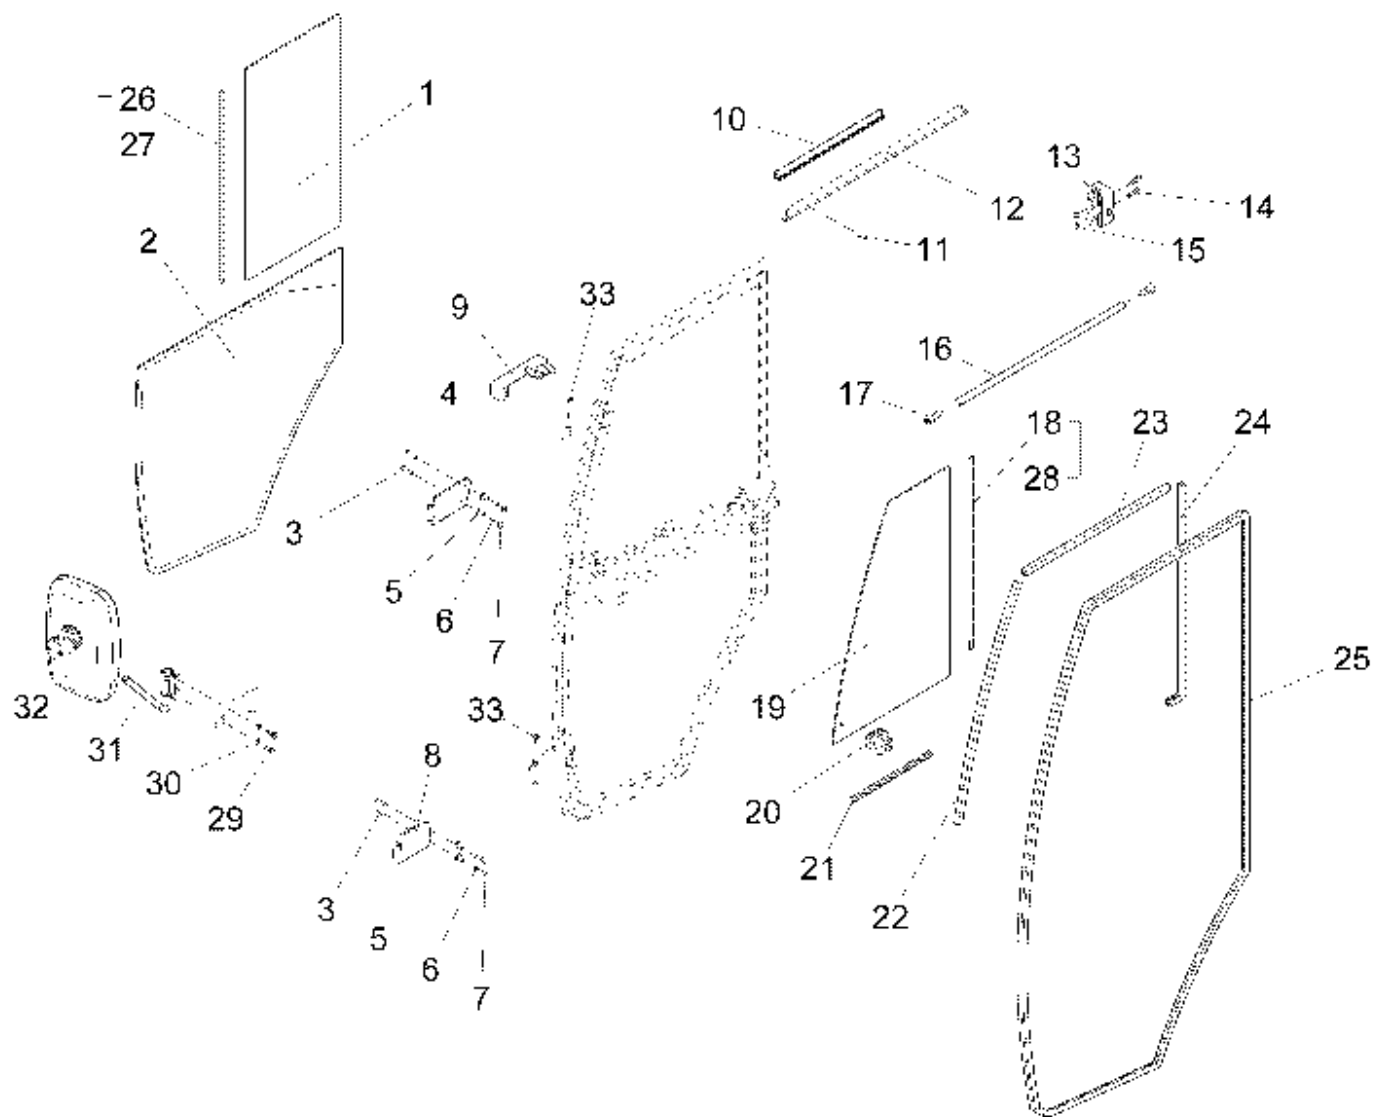

Tür rechts / Door R.H. / Porte à droite

Pos.	Best. Nr. PN Ref.No.	Stk k. Qty. Qté.	Bezeichnung	Einh eit	Description	Unit Designation	Abmessungen Unité Measurement Mesurage	DIN / ISO	Bemerkungen Remarks Remarques
1	✓ 01143680	1	Türscheibe oben rechts	ST	windowpane top R.H.	PC	PCE		
2	✓ 01143670	1	Türscheibe unten rechts	ST	windowpane lower R.H.	PC	PCE		
3	✓ 01145400	4	Linsenschraube m.l-6kt	ST	Hexagon socket button head screw	PC Vis	PCE M6x35	DIN 7380	
4	✓ 01145380	1	Scharnier oben	ST	Hinge above	PC Charnière en haut	PCE		
5	✓ 01145420	4	Distanzbuchse	ST	Spacer sleeve	PC Douille de distance	PCE		
6	✓ 01145430	4	U-Scheibe	ST	Washer	PC Rondelle	PCE 12x1,6	DIN 7089	
7	✓ 00051520	4	6kt.Mutter	ST	Hex. Nut	PC Écrou à 6 pans	PCE M6-6 A2G	DIN 985	
8	✓ 01145390	1	Scharnier unten	ST	Hinge lower	PC Charnière en bas	PCE		
9	✓ 01145460	1	Handgriff	ST	Handhold	PC Poignée	PCE		inkl, Türschloss und zwei Schlüsseln; Türschloss und Schlüssel sind nicht einzeln bestellbar!
10	✓ 01145310	1	Gleitschiene	ST	Slide bar	PC Barre à glisse	PCE		
11	✓ 01145480	1	Federstift	ST	Spring pin	PC Goupille	PCE 2,5x6	DIN 1481	
12	✓ 03501730	1	Traverse rechts oben	ST	Cross beam r.h. above	PC Poutre en haut droite	PCE		
13	✓ 01143700	1	Drehfallenschloss rechts	ST	door lock R.H.	PC Serrure de piège rotative à droite	PCE		
14	✓ 01145440	2	Senkschraube	ST	Countersunk screw	PC Vis à tête fraisée	PCE M8x40	DIN 10642	
15	✓ 00051510	2	6kt.Mutter	ST	Hex. Nut	PC Écrou à 6 pans	PCE M8-8 A2G	DIN 985	
16	✓ 01145360	1	Handlauf	ST	Hand rail	PC Main courante	PCE		
17	✓ 01145370	2	Zylinderschraube	ST	Socket head screw	PC Vis à tête cylindrique	PCE M8x15		

Index: 01145290

137

Diese Druckausgabe kann veraltete Daten enthalten! Bitte Stand beachten!

This printed edition may include data out of date! Mind the status, please!