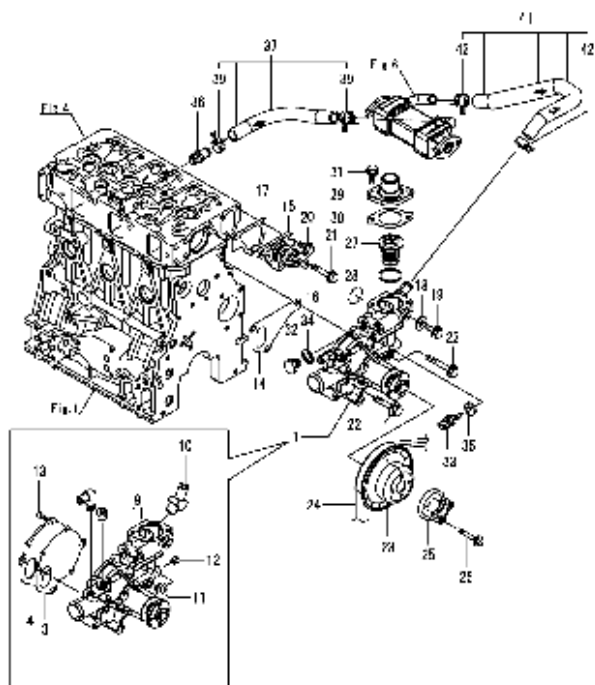

Kühlwassersystem / Cooling water system / Système d'eau de refroidissement

Pos.	Best. Nr. PN Ref.No.	Stc k. Qty. Qté.	Bezeichnung	Einh eit	Description	Unit Designation	Abmessungen Unité Measurement Mesurage	DIN / ISO	Bemerkungen Remarks Remarques
25	---	1	Ersatzteil auf Anfrage		Spare part on request		Pièce de rechange sur demande		
26	---	4	Ersatzteil auf Anfrage		Spare part on request		Pièce de rechange sur demande		
27	✓ 01184540	1	Thermostat	ST	Thermostat	PC		PCE	
28	✓ 01144250	1	Dichtung	ST	Gasket	PC	Joint	PCE	
29	✓ 00530900	1	Deckel	ST	Cover	PC	Couvercle	PCE	
30	✓ 01144230	1	Dichtung	ST	Gasket	PC	Joint	PCE	
31	---	2	Ersatzteil auf Anfrage		Spare part on request		Pièce de rechange sur demande		
32	---	1	Ersatzteil auf Anfrage		Spare part on request		Pièce de rechange sur demande		
33	✓ 01470550	1	Temperaturgeber	ST	Temperature sensor	PC	Capteur de temperature	PCE	
34	✓ 01144270	1	Dichtung	ST	Gasket	PC	Joint	PCE	
35	✓ 01185780	1	Dichtungsring	ST	Sealing ring	PC	Joint circulaire	PCE 12	
36	---	1	Ersatzteil auf Anfrage		Spare part on request		Pièce de rechange sur demande		
37	---	1	Ersatzteil auf Anfrage		Spare part on request		Pièce de rechange sur demande		
39	---	2	Ersatzteil auf Anfrage		Spare part on request		Pièce de rechange sur demande		
41	---	1	Ersatzteil auf Anfrage		Spare part on request		Pièce de rechange sur demande		
42	---	2	Ersatzteil auf Anfrage		Spare part on request		Pièce de rechange sur demande