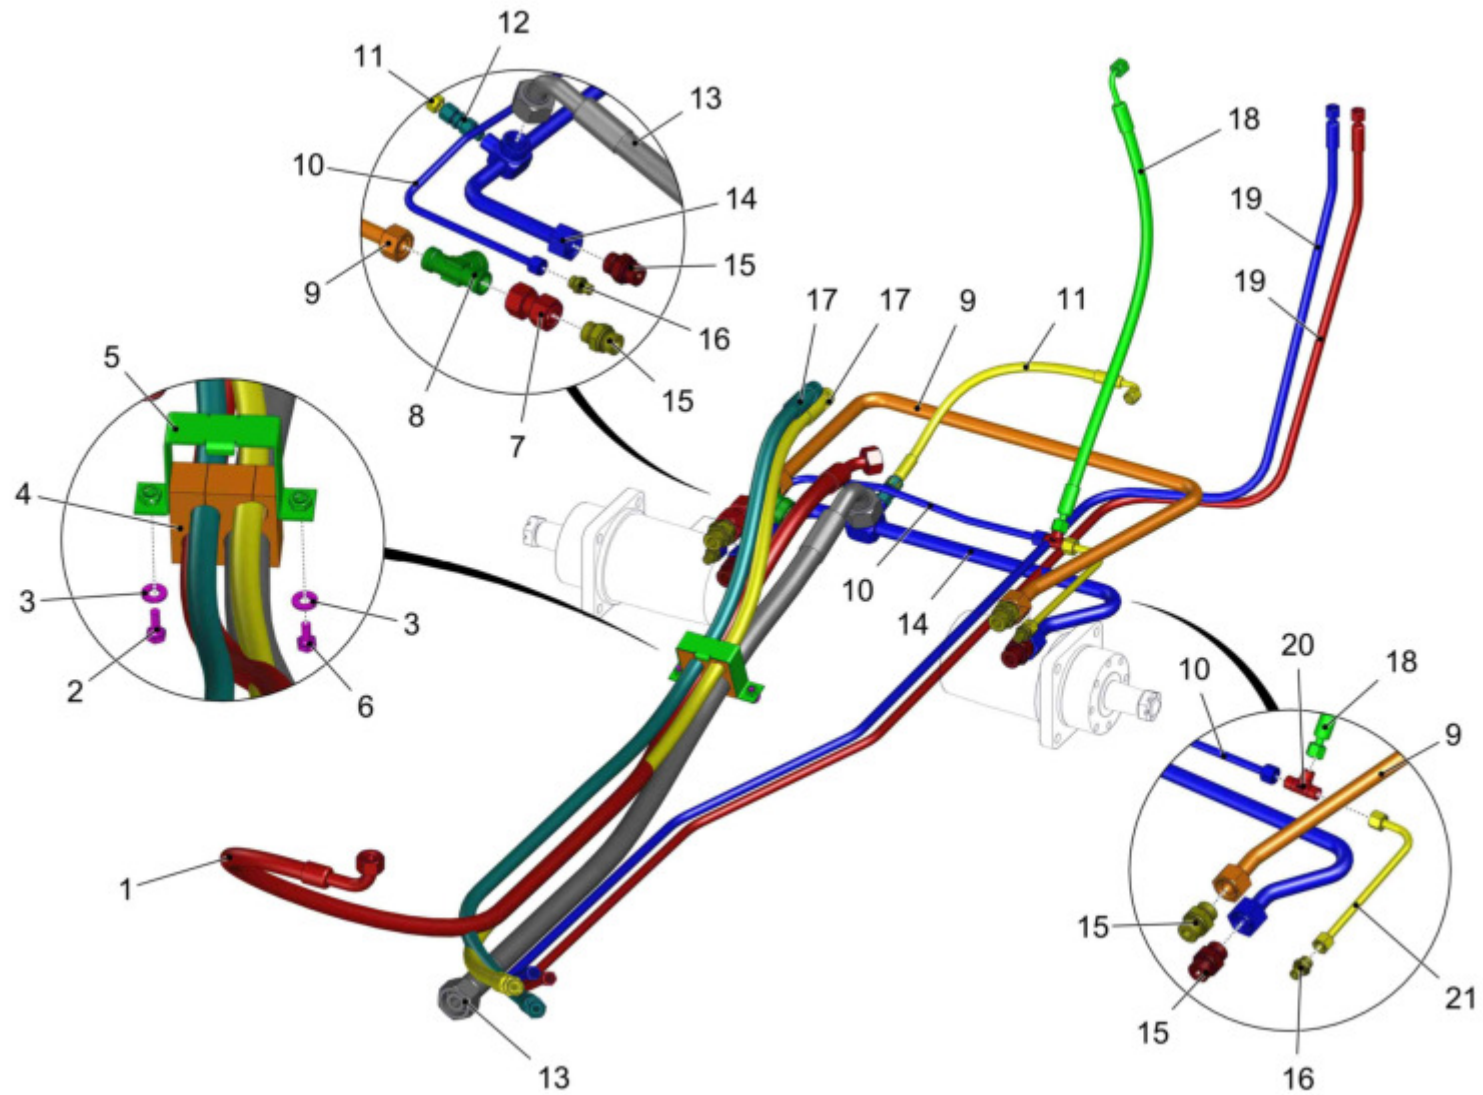

Hydraulik Hinterwagen / /

Pos.	Best. Nr. PN Ref.No.	Stc k. Qty. Qté.	Bezeichnung	Einh eit	Description	Unit Designation	Abmessungen Unité Measurement Mesurage	DIN / ISO	Bemerkungen Remarks Remarques
1			Hydraulik Hinterwagen Teil 1					Seite/Page	168
2			Hydraulik Hinterwagen Teil 2					Seite/Page	172
3			Hydraulik Hinterwagen Teil 3					Seite/Page	192