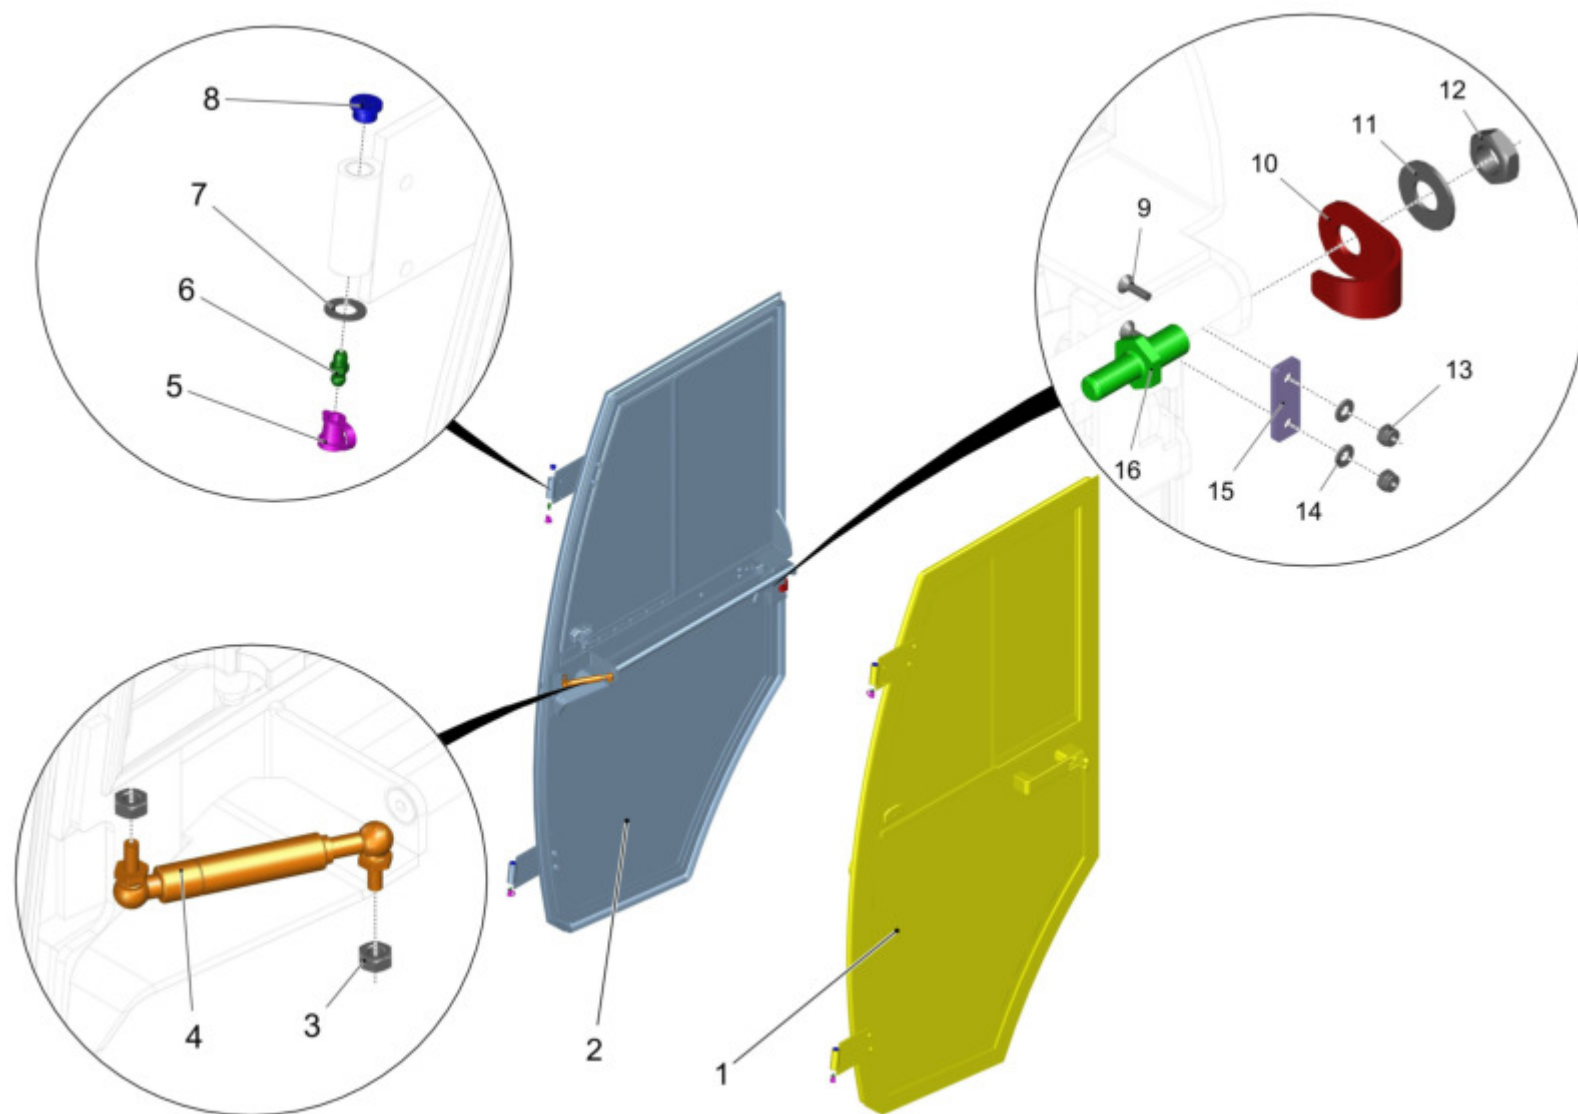

Türen / Door / Porte

Pos.	Best. Nr. PN Ref.No.	Stc k. Qty. Qté.	Bezeichnung	Einh eit	Description	Unit Designation	Abmessungen Unité Measurement Mesurage	DIN / ISO	Bemerkungen Remarks Remarques
1	✓ 01145280	1	Tür links	ST	Door L.H.	PC Porte à gauche	PCE	Seite/Page	132
2	✓ 01145290	1	Tür rechts	ST	Door R.H.	PC Porte à droite	PCE	Seite/Page	136
3	✓ 00053350	4	6kt.Mutter	ST	Hex. Nut	PC Écrou à 6 pans	PCE M8-8 A2G	DIN 934	
4	✓ 01060170	2	Gasdruckfeder	ST	Gas-pressurized spring	PC Ressort à gaz	PCE		
5	✓ 01014310	4	Schutzkappe	ST	Protection cap	PC Protection cap	PCE		
6	✓ 00045910	4	Kegelschmiernippel	ST	Lubricating nipple	PC Lubricating nipple	PCE AM6-5.8 A2G	DIN 71412	
7	✓ 01065630	4	Scheibe	ST	Washer	PC Rondelle	PCE 10x18x1 PA6.6 sw		
8	✓ 00073800	4	Verschluss-Stopfen	ST	Drain plug	PC Bouchon	PCE F5 SW		
9	✓ 00131430	4	Senkschraube	ST	Countersunk screw	PC Vis à tête fraisée	PCE M4x12-4.8-H A2G	DIN 965	
10	✓ 01165770	2	Abweisbügel	ST	Deflector bow	PC Étrier de rejet	PCE		
11	✓ 00875950	2	Sperrkantscheibe	ST	Washer	PC Rondelle	PCE SKM-12-dacromet.		
12	✓ 01057260	2	6kt.Mutter	ST	Hex. Nut	PC Écrou à 6 pans	PCE M12x1-17H A3G	DIN 936	
13	✓ 00133830	4	6kt.Mutter	ST	Hex. Nut	PC Écrou à 6 pans	PCE M4-6 A2G	DIN 985	
14	✓ 00053710	4	Scheibe	ST	Washer	PC Rondelle	PCE B4,3-140HV-St A2G	DIN 125	
15	✓ 01166170	2	Puffer	ST	Buffer	PC Amortisseur	PCE		
16	✓ 01165550	2	Schließbolzen	ST	Cotter pin	PC Bouton d' fermeture	PCE