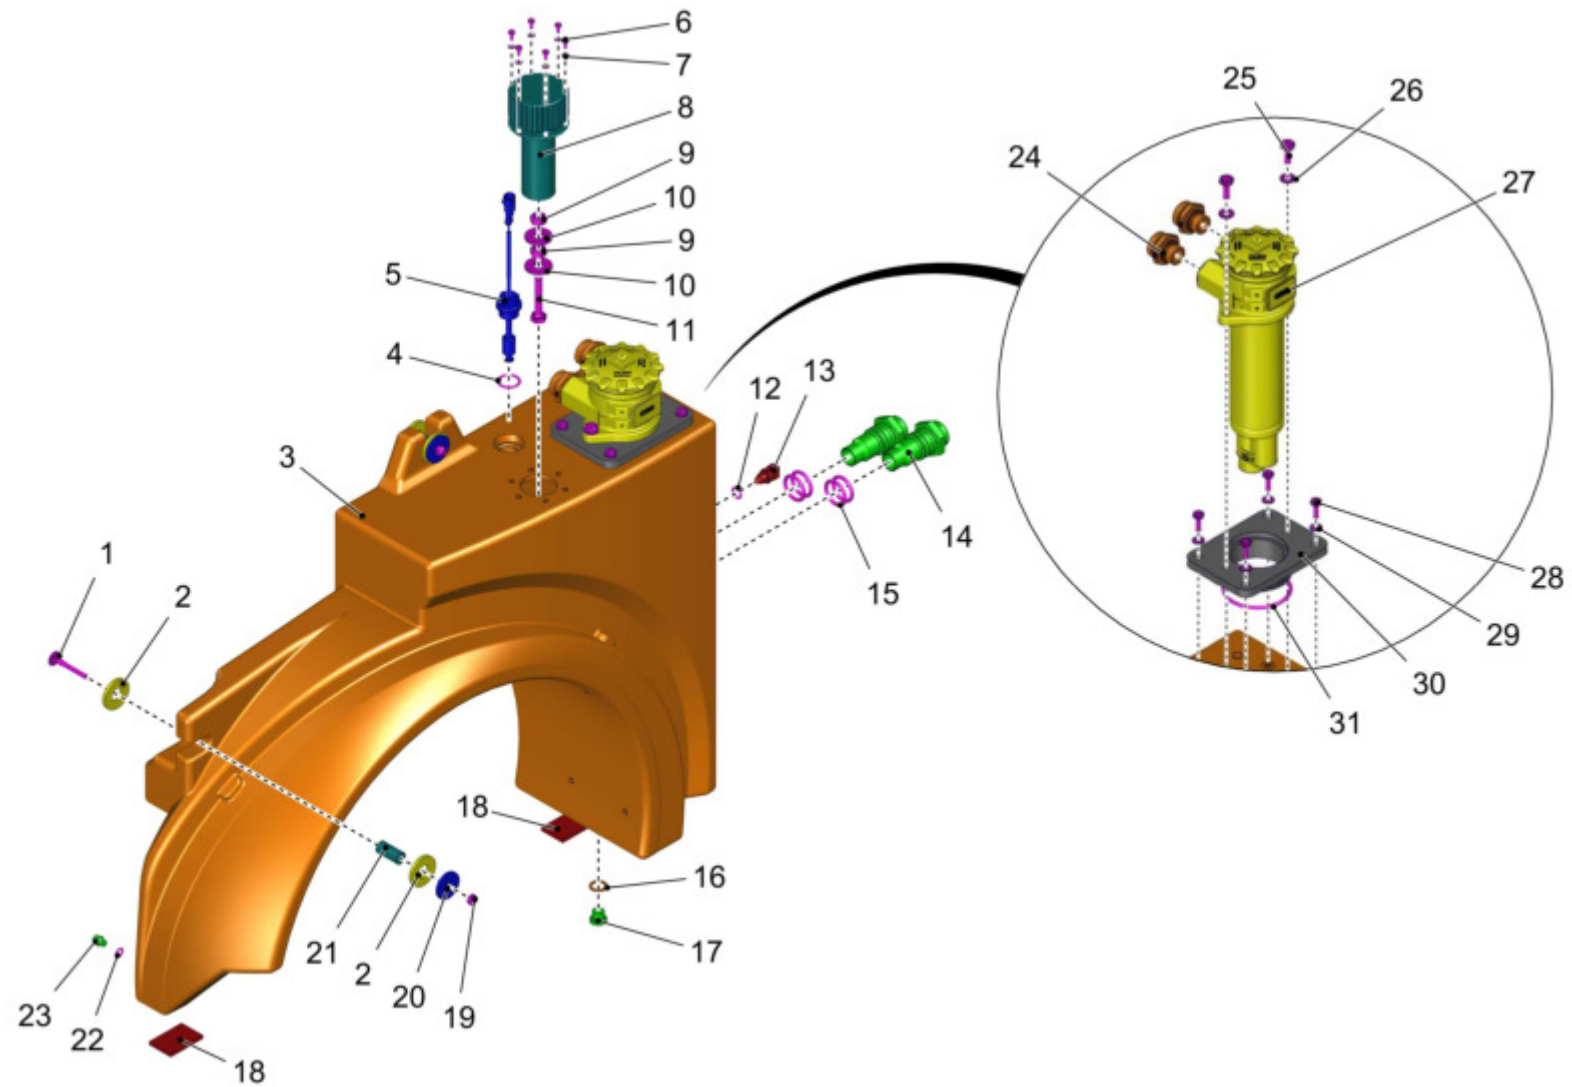

Hydraulik Hinterwagen Teil 3 / /

Pos.	Best. Nr. PN Ref.No.	Stc k. Qty. Qté.	Bezeichnung	Einh eit	Description	Unit Designation	Abmessungen Unité Measurement Mesurage	DIN / ISO	Bemerkungen Remarks Remarques
1	✓ 01059290	3	Flachrundkopfschraube	ST	Round head screw	PC Vis à tête fraisée	PCE M8x60/40-4.6	DIN 603	
2	✓ 01140230	6	Gummischeibe	ST	Rubber washer	PC Rondelle de caoutchouc	PCE		
3	---	1	Ersatzteil auf Anfrage		Spare part on request	PC Pièce de rechange sur demande			96165063
4	✓ 01016050	1	O-Ring ölbeständig	ST	O-ring oil resistant	PC Joint circulaire huile résistante	PCE 25x3,5 85 Shore		
5	✓ 01496810	1	Niveaugeber	ST	Level switch	PC Commutateur de niveau	PCE		
6	✓ 00054680	6	6kt.Schraube	ST	Hex.bolt	PC Vis à 6 pans	PCE M5x10-8.8 A2G	DIN 933	
7	✓ 00054170	6	Federring	ST	Spring ring	PC Rondelle de ressort	PCE A5-MP-Verz., W-Chrom.	DIN 128	
8	✓ 01012560	1	Einfüllfilter	ST	Intake filter	PC Filtre	PCE		
9	✓ 00053370	2	6kt.Mutter	ST	Hex. Nut	PC Écrou à 6 pans	PCE M12-8 A3G	DIN 934	
10	✓ 00132610	2	Scheibe	ST	Washer	PC Washer	PCE 13-140HV-St A3G	DIN 9021	
11	✓ 00043600	1	6kt.Schraube	ST	Hex.bolt	PC Vis à 6 pans	PCE M12x60-8.8 A3G	DIN 933	
12	✓ 01112300	1	O-Ring	ST	O-ring	PC Joint circulaire	PCE 12x3 90 Shore öl- u. Kraftst.		
13	✓ 01470200	1	Temperatursensor	ST	Temperature sensor	PC Capteur de temperature	PCE		
14	✓ 01473750	2	VR Stutzen	ST	Connection	PC Tubulure	PCE		
15	✓ 01473760	4	O-Ring	ST	O-ring	PC Joint circulaire	PCE 30x5 NBR-65 Shore A ölbeständ.		
16	✓ 01063590	1	Scheibe	ST	Washer	PC Rondelle	PCE		
17	✓ 01273840	1	Verschluss-Schraube	ST	Locking screw	PC Vis d' verroulage	PCE M18x1,5-St-N1	DINx908	
18	✓ 01090540	2	Unterlage	ST	Base plate	PC Plaque	PCE		
19	✓ 00051510	3	6kt.Mutter	ST	Hex. Nut	PC Écrou à 6 pans	PCE M8-8 A2G	DIN 985