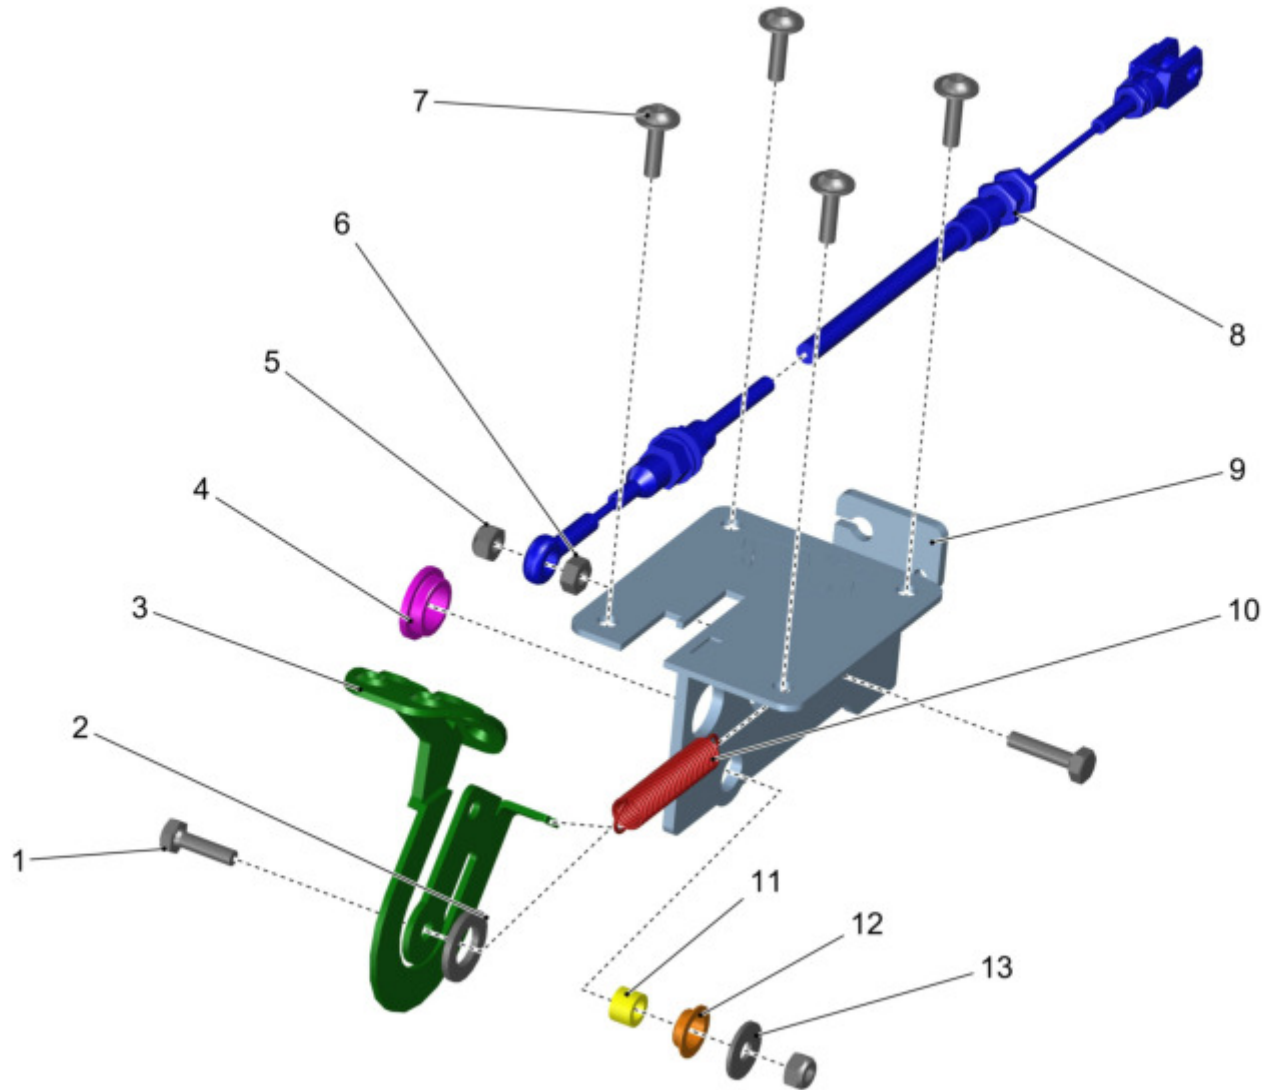

Grobgutpedal / /

Pos.	Best. Nr. PN Ref.No.	Stk k. Qty. Qté.	Bezeichnung	Einh eit	Description	Unit Designation	Abmessungen Unité Measurement Mesurage	DIN / ISO	Bemerkungen Remarks Remarques
1	✓ 01059530	2	6kt.Schraube	ST	Hexagon screw	PC Vis à 6 pans	PCE M8X25-A2-70	DIN 933	
2	✓ 01142410	1	Scheibe	ST	Washer	PC	PCE A17-Polyamid 6.6 WS	DIN 125	
3	✓ 01472940	1	Grobgutpedal, vollst.	ST	Coarse particle pedal	PC Pédale pour particule rude	PCE		
4	✓ 01222830	1	Gleitlagerbuchse	ST	Slide bearing bush	PC Douille de palier lisse	PCE MFM-1824-08		
5	✓ 00101540	2	6kt.Mutter	ST	Hex. Nut	PC Écrou à 6 pans	PCE M8-A2-70	DIN 985	
6	✓ 00971400	1	6kt.Mutter	ST	Hex. Nut	PC Écrou à 6 pans	PCE M8-A4	DIN 934	
7	✓ 01164420	4	Linsenflanschschr. m.l-6kt.	ST	Lens flange screw	PC Vis à tête bombée	PCE M8x25-A2-70		
8	✓ 01167520	1	Bowdenzug	ST	Bowden cable	PC Câble bowden	PCE		
9	✓ 01475010	1	Pedalbock, vollst.	ST	Pedal block	PC Plaque de base	PCE		
10	✓ 00058510	1	Zugfeder	ST	Tension spring	PC Ressort de traction	PCE		
11	✓ 01271490	1	Lagerbuchse	ST	Bearing bush	PC Douille	PCE		
12	✓ 01130080	1	Gleitlagerbuchse	ST	Slide bearing bush	PC Douille de palier lisse	PCE		
13	✓ 00902280	1	Scheibe	ST	Washer	PC Washer	PCE 8,4-140HV-A4	DIN 9021