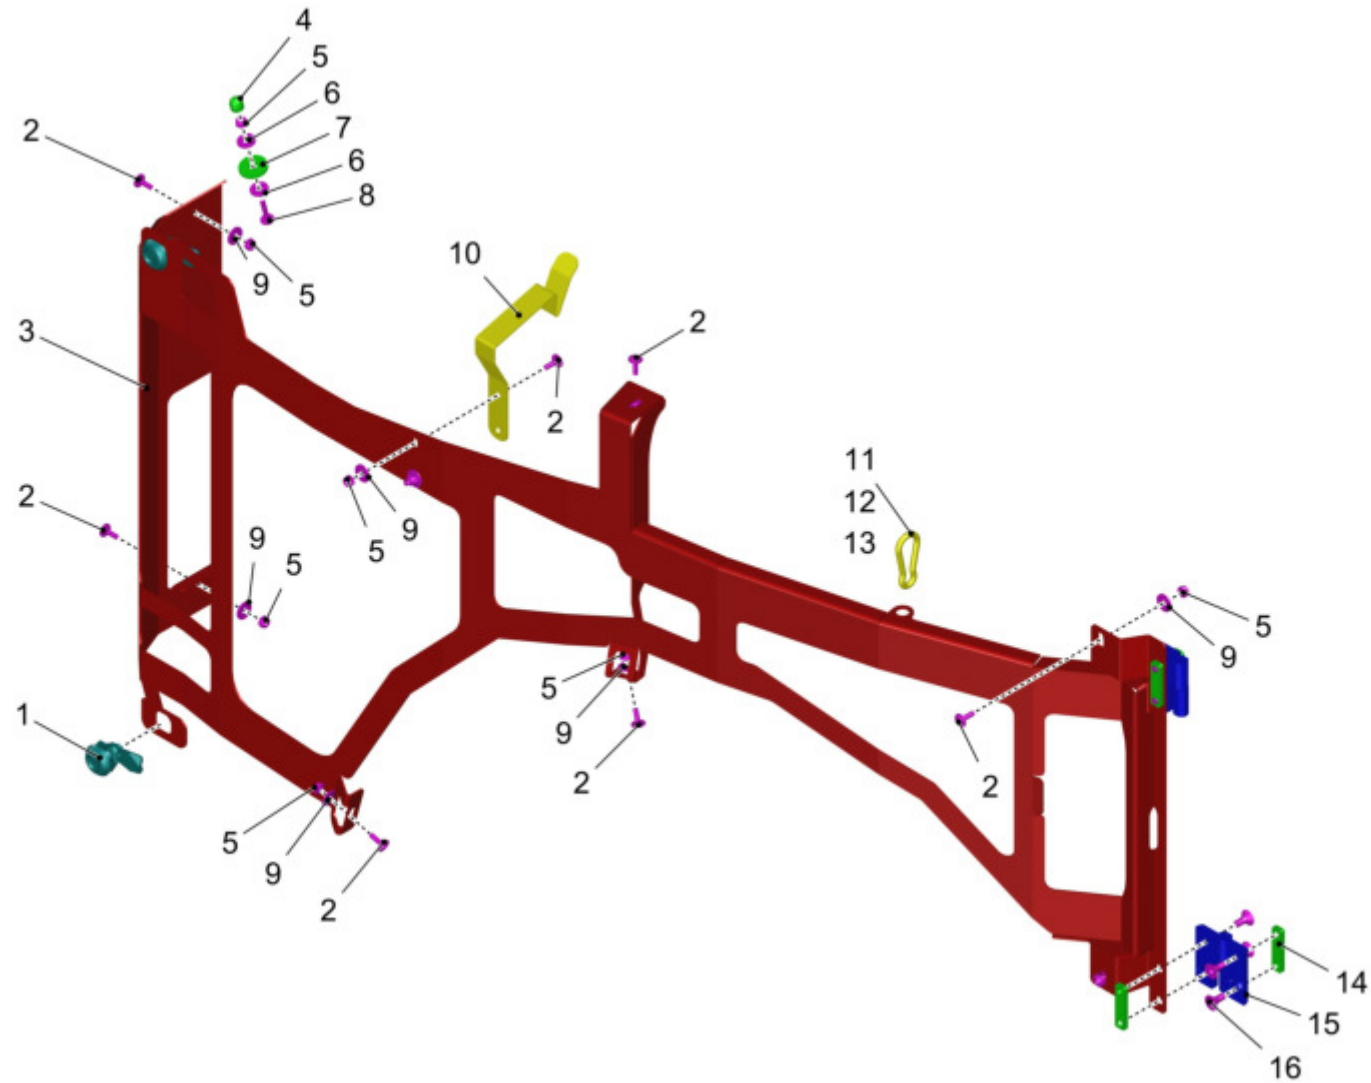

Befestigung Seitentür rechts / /

Pos.	Best. Nr. PN Ref.No.	Stk k. Qty. Qté.	Bezeichnung	Einh eit	Description	Unit Designation	Abmessungen Unité Measurement Mesurage	DIN / ISO	Bemerkungen Remarks Remarques
1	✓ 01476670	2	Drehriegel	ST	twistlock	PC verrou rotatif	PCE		
2	✓ 01017640	9	Linsenflanschschr ube	ST	Lens flange screw	PC Vis à tête bombée	PCE 6kt.M6x16-A2		
3	✓ 03022340	1	Rahmen Tür rechts	ST	door frame R.H.	PC cadre de porte à gauche	PCE		
4	✓ 00525910	1	Schutzkappe	ST	Lens cap	PC Capot de protection	PCE 1000/1069 SW		
5	✓ 00102140	10	6kt.Mutter	ST	Hex. Nut	PC Écrou à 6 pans	PCE M6-A2-70	DIN 985	
6	✓ 00854210	2	Scheibe	ST	Washer	PC Washer	PCE 6,4-140HV-A2	DIN 9021	
7	✓ 00106050	1	Gummischeibe	ST	Rubber washer	PC Rondelle de caoutchouc	PCE		
8	✓ 01082530	1	Linsenflanschschr.m .l-6kt.	ST	Lens flange screw	PC Vis à tête bombée	PCE M6x25-A2		
9	✓ 01226340	9	Sperrkantscheibe	ST	Detent edged washer	PC Rondelle	PCE SKB 6-1.4401		
10	✓ 01476880	1	Rasthaken	ST	lock hook	PC crochet d'arret	PCE		
11	✓ 00976600	1	Karabinerhaken	ST	Snap hook	PC Crochet	PCE C60 A2G	DIN 5299	
12	✓ 00500220	2	Pressklemme	ST	Clamp	PC Collier	PCE 2,5-AI	DIN 3093	
13	✓ 00500210	0, 400	Rundlitzenseil	M	Cable	M Câble	M 02 7x7 Litzen		
14	✓ 01476660	4	Gewindeblech	ST	threaded sheet metal	PC tôle fileté	PCE		
15	✓ 01476650	2	Scharnier links, aushängbar	ST	hinge L.H.	PC charnière à gauche	PCE		
16	✓ 00705440	8	Senkschraube	ST	Countersunk screw	PC Vis à tête fraisée	PCE M8x16-8.8 A2G	DIN 7991