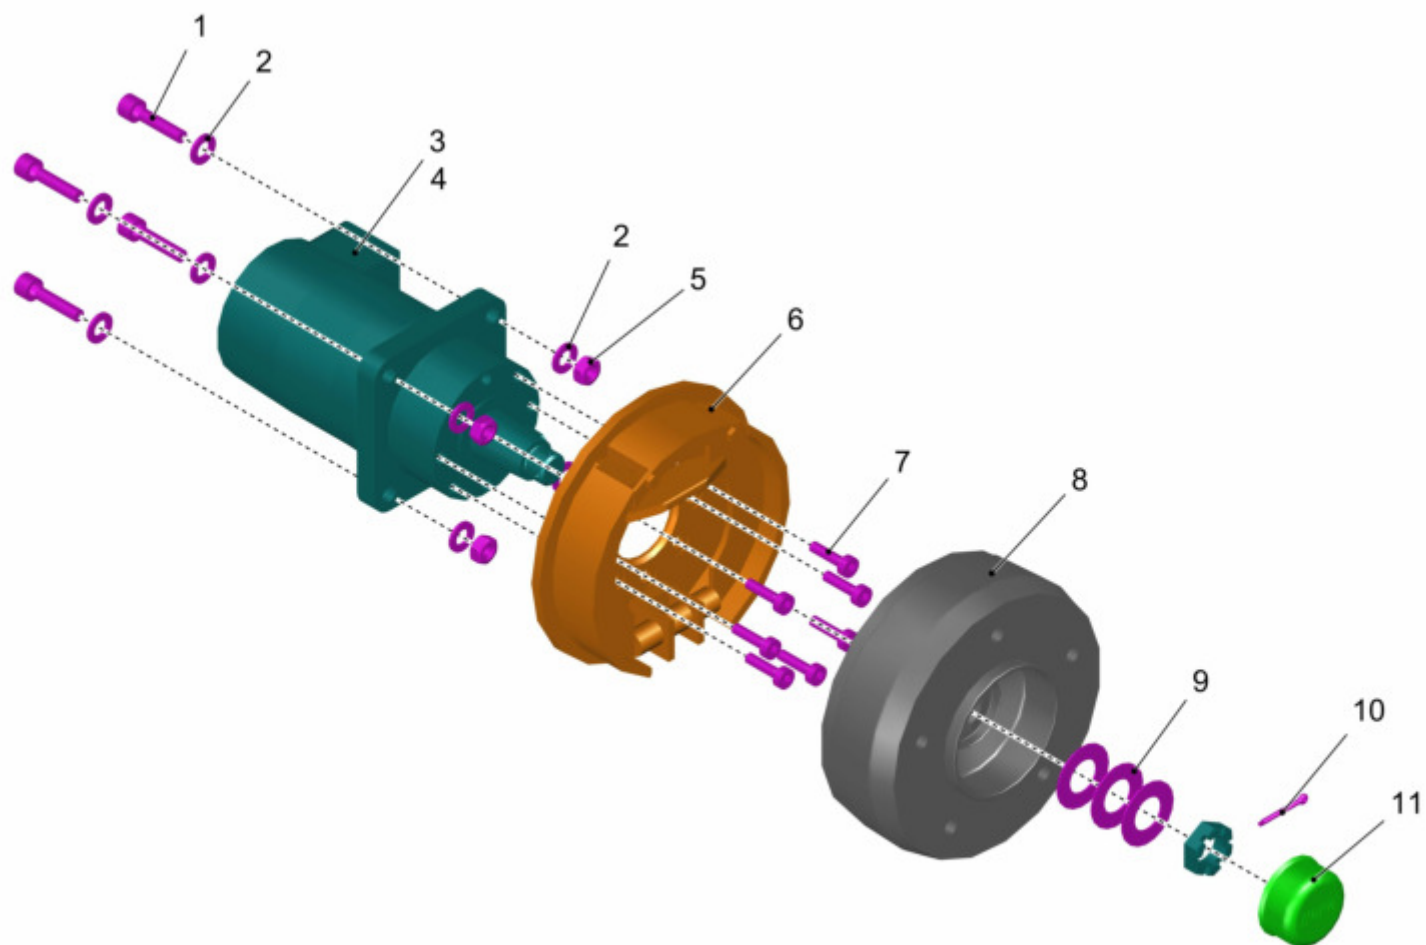

Hinterradantrieb links / Rear wheel drive L.H. / Propulsion arrière à gauche

---

Hinterradantrieb links / Rear wheel drive L.H. / Propulsion arrière à gauche

Pos.	Best. Nr. PN Ref.No.	Stc k. Qty. Qté.	Bezeichnung	Einh eit	Description	Unit Designation	Abmessungen Unité Measurement Mesurage	DIN / ISO	Bemerkungen Remarks Remarques
1	✓ 01142110	4	Zyl.Schraube	ST	Socket head screw	PC	PCE M12x45-10.9 A3G	DIN 912	
2	✓ 00053770	8	Scheibe	ST	Washer	PC Washer	PCE A13-140HV-St A2G	DIN 125	
3	✓ 01470050	1	Radmotor	ST	Wheel motor	PC Moteur de roues	PCE TMKW 200		
4	✓ 01473910	1	Dichtsatz	ST	Gasket set	PC Kit de joints plads	PCE		
5	✓ 00966210	4	6kt.Mutter	ST	Hex. Nut	PC Écrou à 6 pans	PCE M12-10	DIN 934	
6	✓ 01475940	1	Bremse links	ST	brake L.H.	PC frein à gauche	PCE 200x40		
7	✓ 00132870	7	Zylinderschraube	ST	Socket head screw	PC Vis de cylindre	PCE M10x30-10.9-Tuflok		
8	✓ 01142230	1	Bremstrommel	ST	Brake drum	PC Tambour de freins	PCE		
9	✓ 01470740	3	Scheibe	ST	Washer	PC Rondelle	PCE		
10	✓ 01143830	1	Splint	ST	split pin	PC	PCE 4x36-St A3G	ISO 1234	
11	✓ 01064780	1	Abdeckkappe	ST	Cap	PC Bonnet	PCE