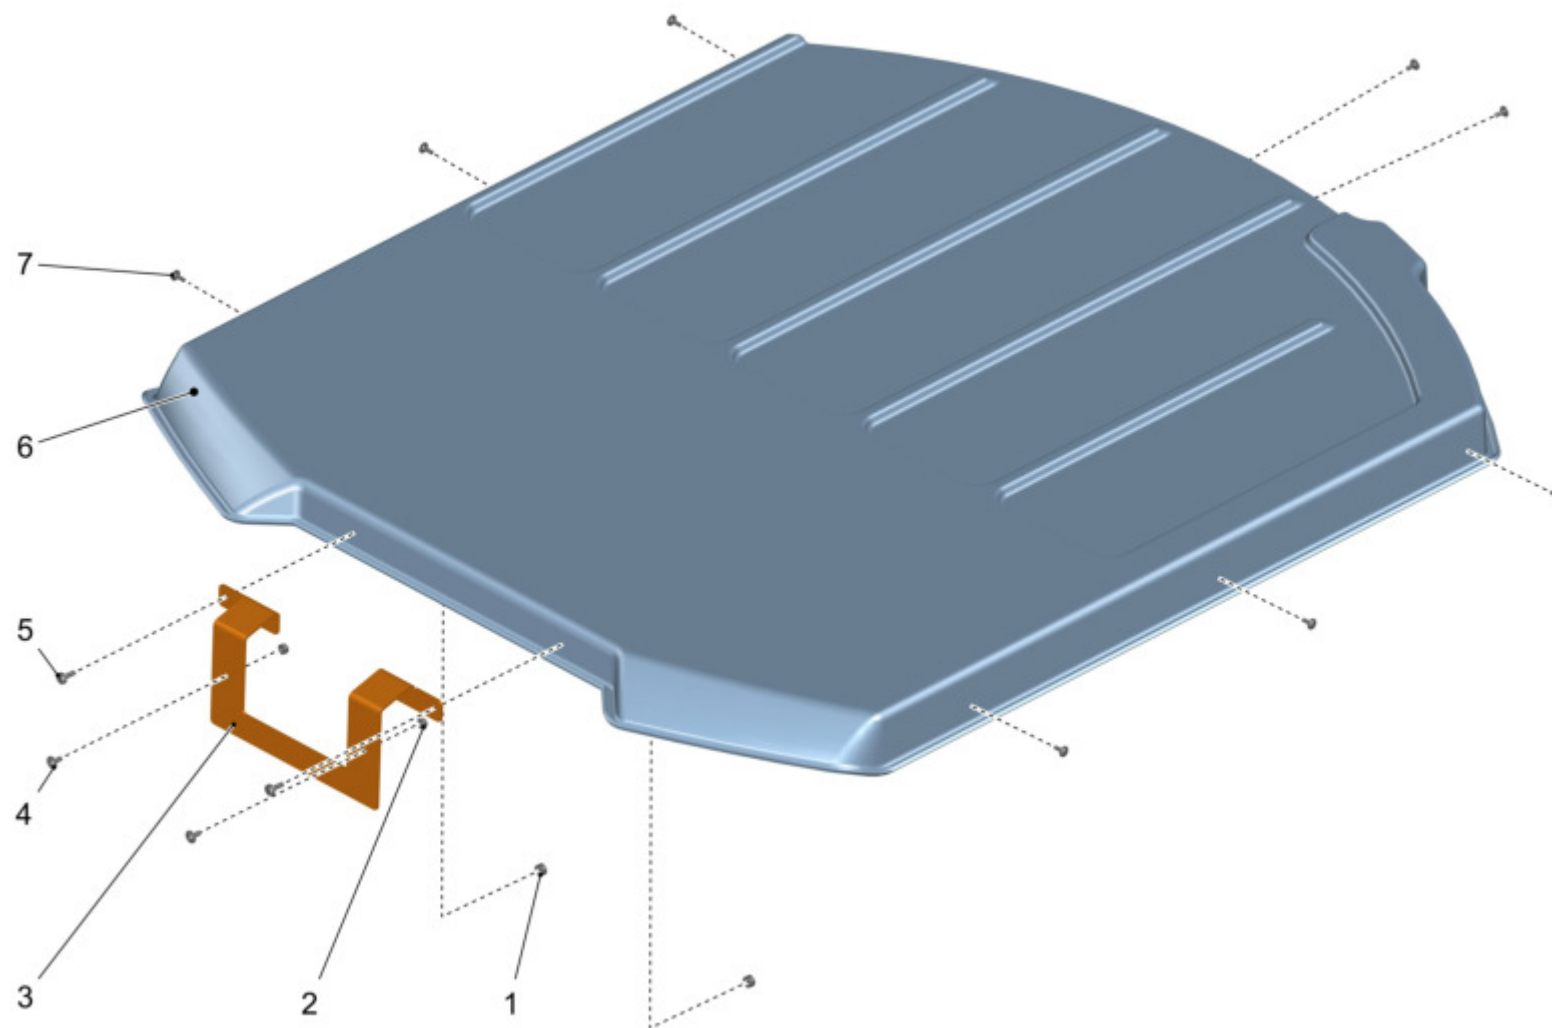

Dach / Roof / Toit

Pos.	Best. Nr. PN Ref.No.	Stc k. Qty. Qté.	Bezeichnung	Einh eit	Description	Unit Designation	Abmessungen Unité Measurement Mesurage	DIN / ISO	Bemerkungen Remarks Remarques
1	✓ 00862430	2	Buchse	ST	Bushing	PC Douille	PCE		
2	✓ 00051520	2	6kt.Mutter	ST	Hex. Nut	PC Écrou à 6 pans	PCE M6-6 A2G	DIN 985	
3	✓ 01168270	1	Halter	ST	Retainer	PC Support	PCE		
4	✓ 01000850	2	Linsenflanschschraube	ST	Lens flange screw	PC Vis à tête bombée	PCE 6kt.M6x12-10.9 A2G		
5	✓ 00051320	2	Linsenschraube	ST	Fillister-head screw	PC Vis de lentille	PCE M6x16-4.8-H A2G	DIN 7985	
6	✓ 01168280	1	Dach	ST	Roof	PC Toit	PCE		
7	✓ 01168030	8	Linsenflanschschraube mit I-6kt	ST	Lens flange screw	PC Vis à tête bombée	PCE M5x12-10.9-A2Bk-get.