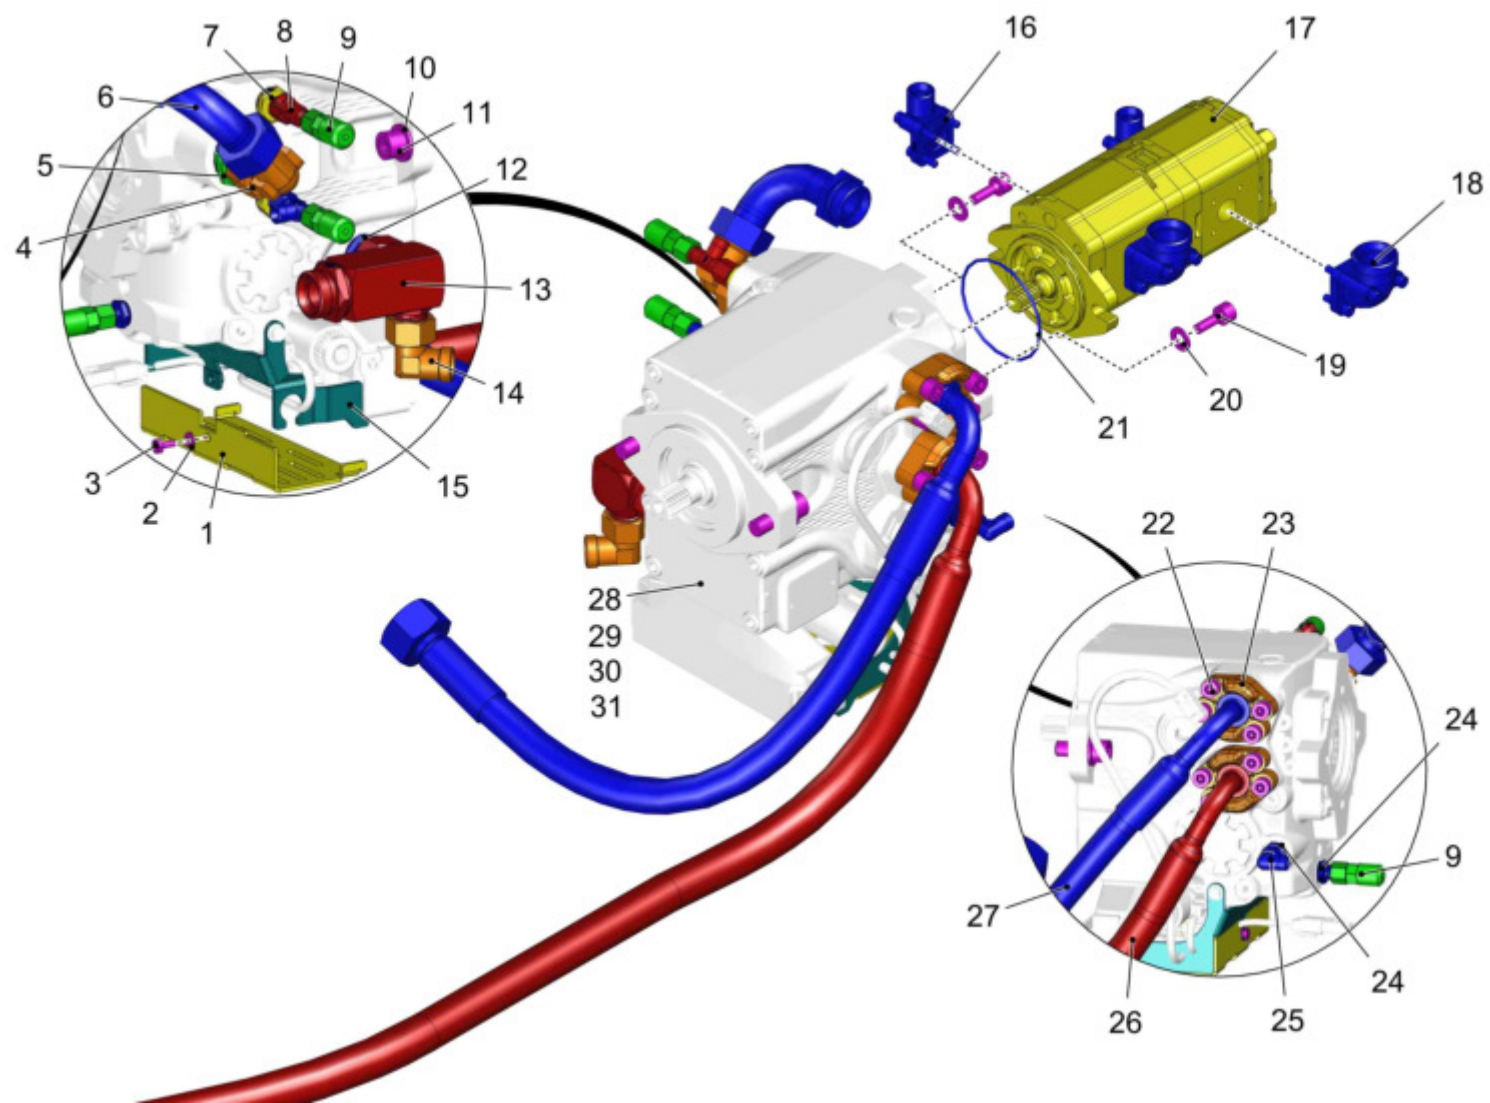

Dichtungssatz / Gasket set / Kit d'étanchéité

---

**Dichtungssatz / Gasket set / Kit d'étanchéité**

---

Pos.	Best. Nr. PN Ref.No.	Stc k. Qty. Qté.	Bezeichnung	Einh eit	Description	Unit Designation	Abmessungen Unité Measurement Mesurage	DIN / ISO	Bemerkungen Remarks Remarques
1	---	1	Ersatzteil auf Anfrage		Spare part on request	Pièce de rechange sur demande			