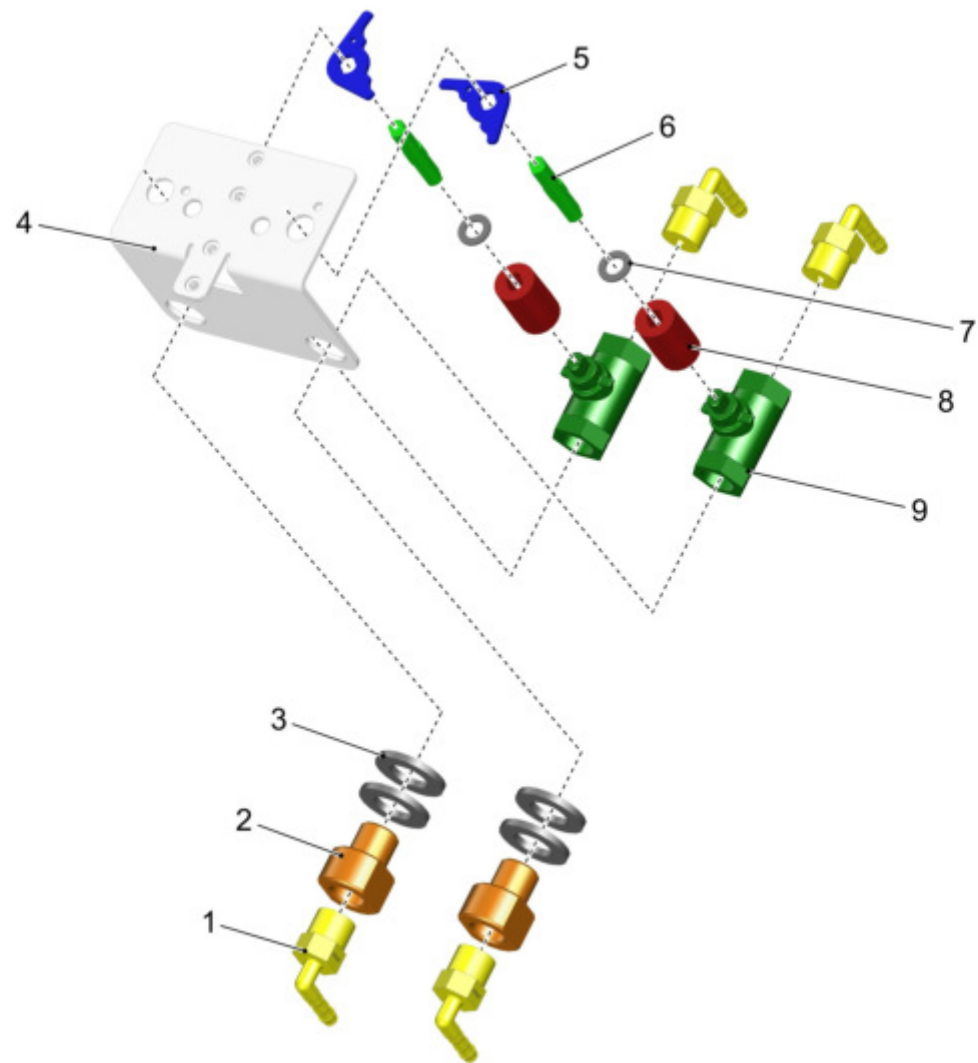

Wasserventil / Water valve / Vanne d'eau

Pos.	Best. Nr. PN Ref.No.	Stk. Qty. Qté.	Bezeichnung	Einh. eit	Description	Unit Designation	Abmessungen Unité Measurement Mesurage	DIN / ISO	Bemerkungen Remarks Remarques
1	✓ 01066760	4	W-Einschraubstutzen	ST	Screwed plug	PC Manchon fileté	PCE WES 6 R3/8-keg.		
2	✓ 01077630	2	Sonderschraube	ST	Screw	PC Vis	PCE		
3	✓ 00053790	4	Scheibe	ST	Washer	PC Washer	PCE A17-140HV-St A2G	DIN 125	
4	✓ 01499240	1	Winkel	ST	angle	PC jarret	PCE		
5	✓ 01475270	2	Dosierblech	ST	Charge sheet metal	PC Tôle de dosage	PCE		
6	✓ 01472590	2	Welle	ST	Shaft	PC Arbre	PCE		
7	✓ 00055590	2	Pass-Scheibe	ST	Adjusting washer	PC Rondelle	PCE 8x14x1	DIN 988	
8	✓ 01078400	2	Anschluss-Stück	ST	Connecting piece	PC Raccord	PCE		
9	✓ 00956340	2	Kugelhahn	ST	Ball cock	PC Robinet à boule	PCE		
10	✓ 03007630	1	Dichtband Elring N Teflon weiß (Rolle à 12 m)	M	Sealing band (spool with 12m)	M Ruban isolant (bobine à 12m)	M 12x0,1 Teflon