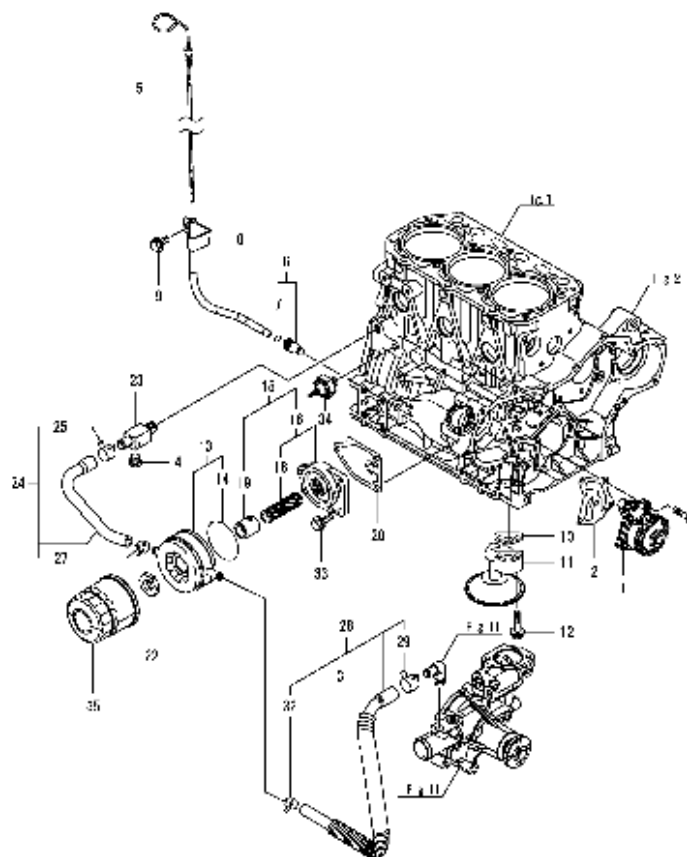

Schmierölsystem / Lub. oil system / Système de huile lubrifiante

Pos.	Best. Nr. PN Ref.No.	Stc k. Qty. Qté.	Bezeichnung	Einh eit	Description	Unit Designation	Abmessungen Unité Measurement Mesurage	DIN / ISO	Bemerkungen Remarks Remarques
1	✓ 01477050	1	Ölpumpe	ST	oil pump	PC pompe de huile	PCE		
2	✓ 01477500	1	Dichtung, Ölpumpe	ST	gasket	PC joint	PCE		
3	---	4	Ersatzteil auf Anfrage		Spare part on request	Pièce de rechange sur demande			
4	---	1	Ersatzteil auf Anfrage		Spare part on request	Pièce de rechange sur demande			
5	✓ 01166070	1	Ölpeilstab	ST	Oil dip stick	PC Jauge d' huile	PCE		
6	✓ 01165970	1	Führung	ST	Guide	PC Guidage	PCE		
7	✓ 01476230	1	Satz (10St.) O-Ringe	SET	set (10pc.) O-rings	SET kit (10pce) joint circulaire	SET		
8	---	1	Ersatzteil auf Anfrage		Spare part on request	Pièce de rechange sur demande			
9	✓ 01181610	1	6kt.Schraube	ST	Hex. screw	PC Vis à 6 pans	PCE M8x16		
10	---	1	Ersatzteil auf Anfrage		Spare part on request	Pièce de rechange sur demande			
11	---	1	Ersatzteil auf Anfrage		Spare part on request	Pièce de rechange sur demande			
12	---	2	Ersatzteil auf Anfrage		Spare part on request	Pièce de rechange sur demande			
13	---	1	Ersatzteil auf Anfrage		Spare part on request	Pièce de rechange sur demande			
14	---	1	Ersatzteil auf Anfrage		Spare part on request	Pièce de rechange sur demande			
15	---	1	Ersatzteil auf Anfrage		Spare part on request	Pièce de rechange sur demande			
16	---	1	Ersatzteil auf Anfrage		Spare part on request	Pièce de rechange sur demande			
18	---	1	Ersatzteil auf Anfrage		Spare part on request	Pièce de rechange sur demande			
19	---	1	Ersatzteil auf Anfrage		Spare part on request	Pièce de rechange sur demande