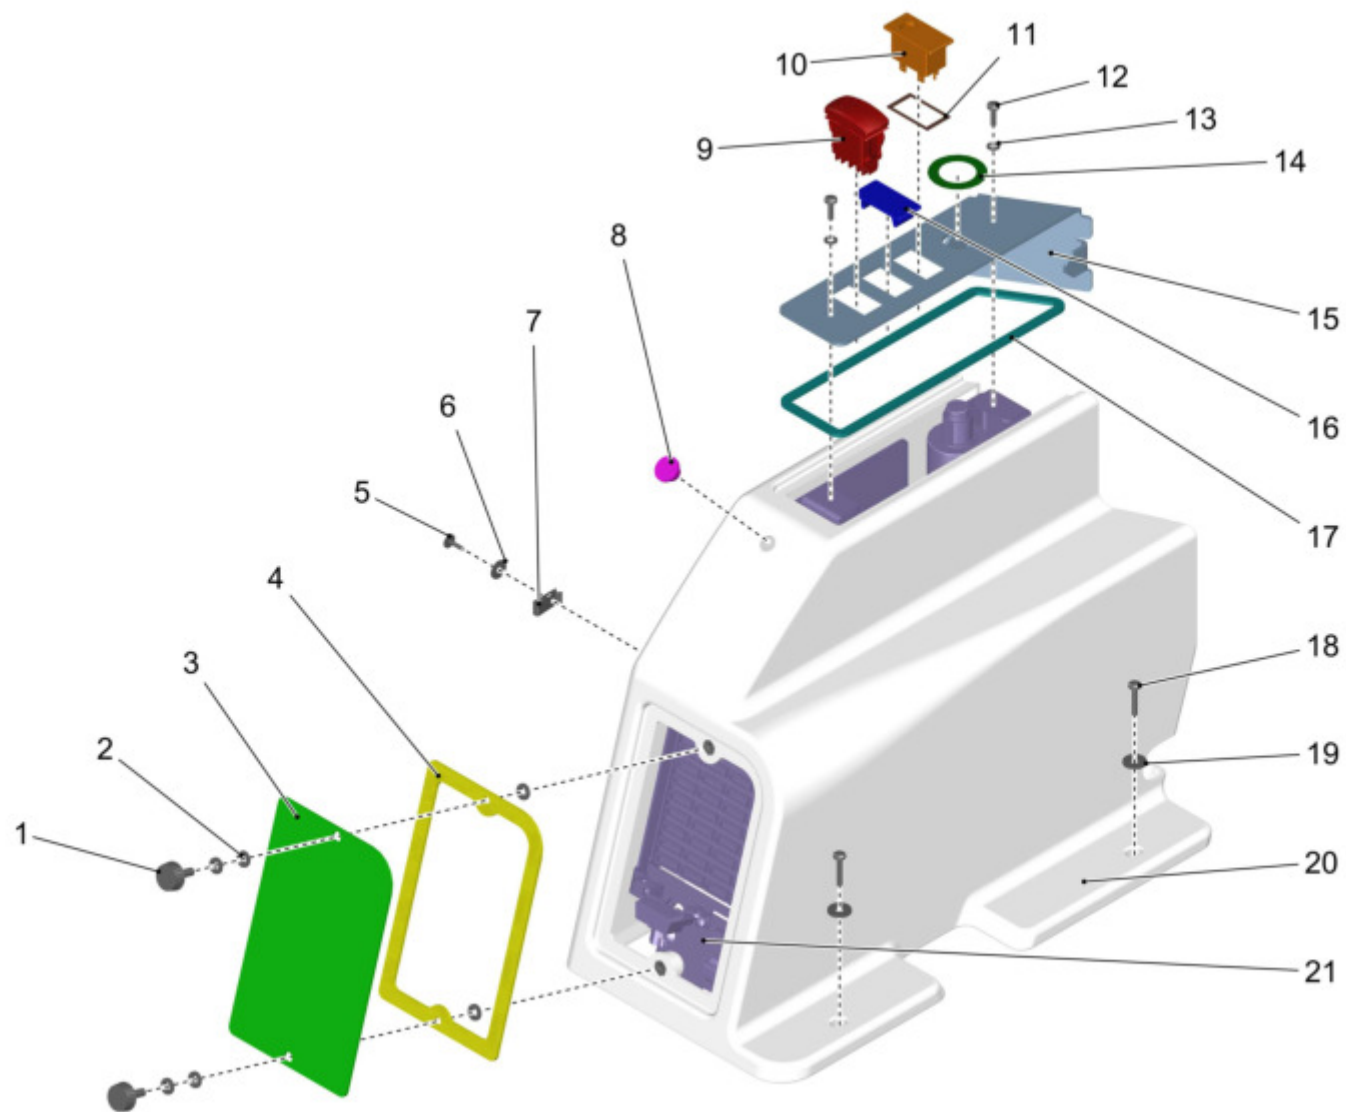

Seitenkonsole rechts / Side console R.H. / Console latérale à droite

Pos.	Best. Nr. PN Ref.No.	Stc k. Qty. Qté.	Bezeichnung	Einh eit	Description	Unit Designation	Abmessungen Unité Measurement Mesurage	DIN / ISO	Bemerkungen Remarks Remarques
1	✓ 01092990	2	Rändelschraube	ST	Knurled screw	PC Vis	PCE M6x16-A2G	DIN464	
2	✓ 01476300	6	Unverlierbarkeitssch eibe	ST	captive washer	PC rondelle	PCE		
3	✓ 01472680	1	Abdeckblech	ST	Cover plate	PC Tôle de protection	PCE		
4	✓ 01501260	1	Dichtung	ST	gasket	PC gasket	PCE		
5	✓ 01140070	1	Blechschaube	ST	Tapping screw	PC Vis de tôle	PCE 4,2x16-vz	DIN 7981	
6	✓ 00555520	1	Scheibe	ST	Washer	PC Rondelle	PCE 5,3-140HV-St A3G	DIN 9021	
7	✓ 01140080	1	Schnappmutter	ST	Snap screw	PC	PCE B8 4,2 HN12181		
8	✓ 00558390	1	Verschluss-Stopfen	ST	Drain plug	PC Bouchon	PCE F10 SW		
9	✓ 01474280	1	Taster Behälter Heben/Senken	ST	Push button	PC Bouton poussoir	PCE		
10	✓ 01474200	1	Kontrollleuchte Ladekontrolle	ST	Indicator lamp	PC Lumière de controle	PCE		
11	✓ 01131640	1	Dichtung Kontrollleuchte	ST	Gasket control-light	PC Joint lumière de controle	PCE		
12	✓ 00053530	2	Linsenschraube	ST	Lens head screw	PC Lens head screw	PCE M5x16-4.8-H A2G	DIN 7985	
13	✓ 00053720	2	Scheibe	ST	Washer	PC Washer	PCE A5,3-140HV-St A2G	DIN 125	
14	✓ 01477560	1	Aufkleber Zündschloss	ST	decal ignition lock	PC autocollant serrure de contact	PCE		
15	✓ 01500600	1	Blech	ST	sheet metal	PC tôle	PCE		
16	✓ 01132930	1	Blindkappe	ST	Cap	PC Bonnet	PCE		
17	✓ 01472670	1	Dichtung	ST	Gasket	PC Joint	PCE		
18	✓ 00506950	2	Linsenschraube	ST	Fillister-head screw	PC Vis de lentille	PCE M5x25-4.8-H A2G	DIN 7985	
19	✓ 00135120	2	Scheibe	ST	Washer	PC Washer	PCE 6,4-140HV-St A3G	DIN 9021	
20	✓ 03014170	1	Konsole grau rechts CM 600	ST	Console grey R.H.	PC Consôle gris à droite	PCE		

Index: 97152938

83

Diese Druckausgabe kann veraltete Daten enthalten! Bitte Stand beachten!

This printed edition may include data out of date! Mind the status, please!