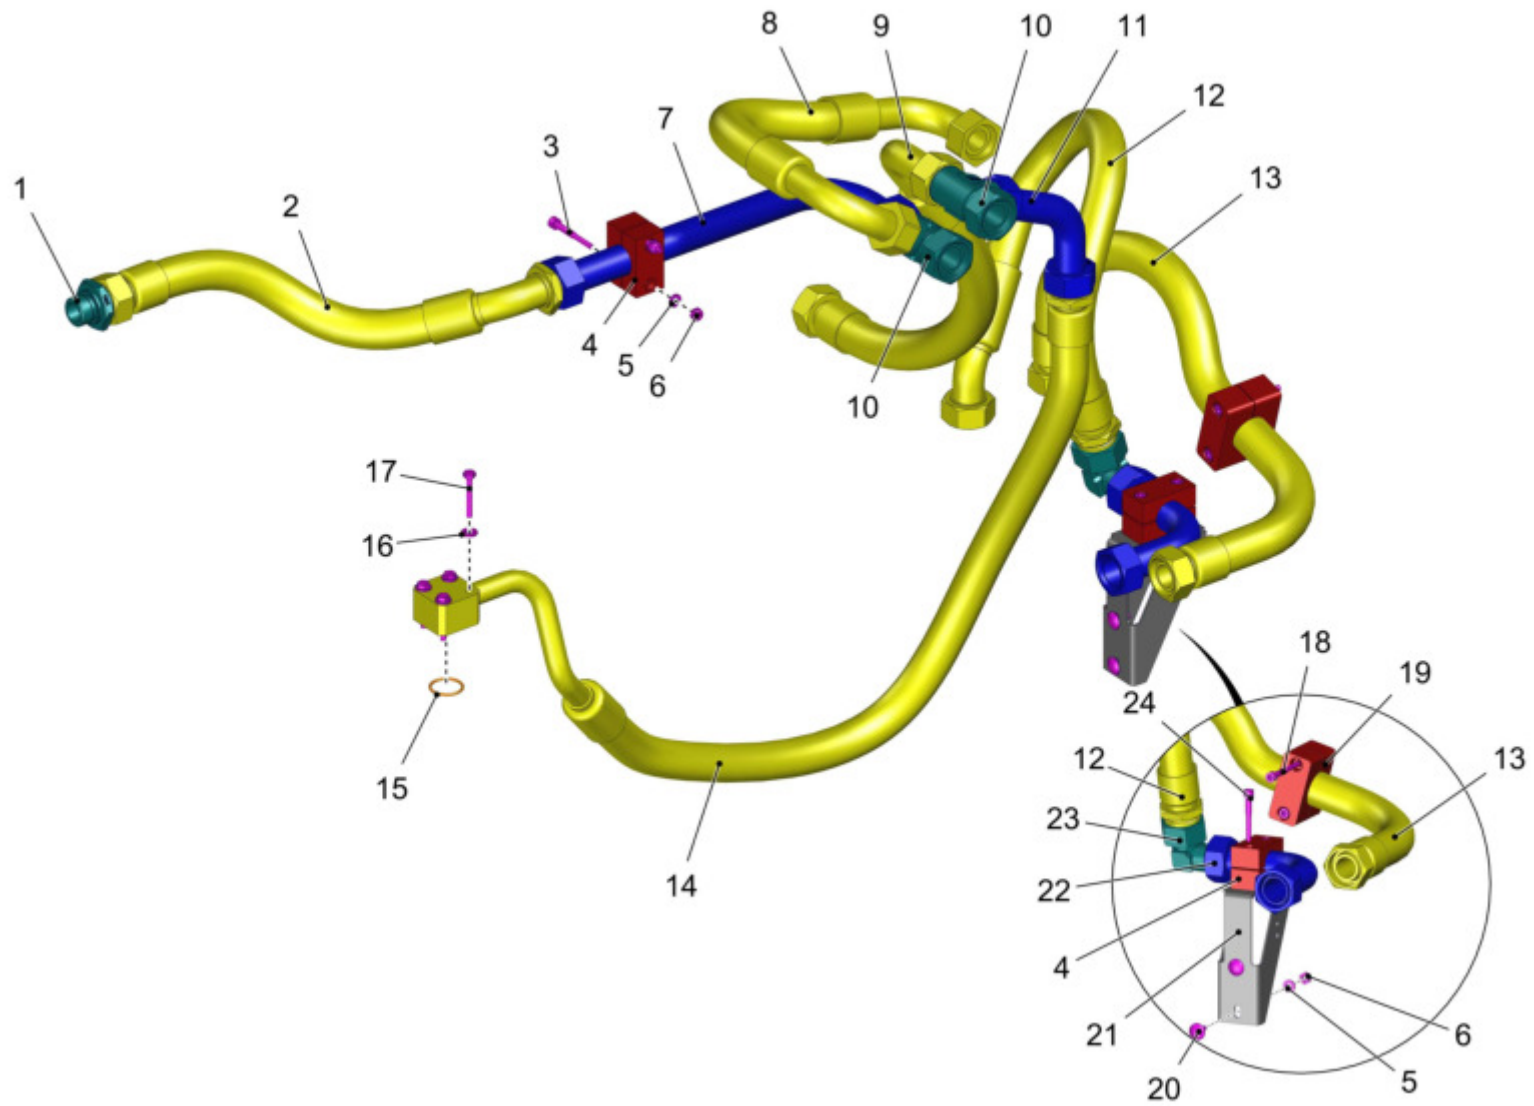

---

**Steuerblock 1 (01474090)**

---

<b>Baugruppe Mounting group Groupe d'montage</b>	<b>Benennung</b>	<b>Description</b>	<b>Designation</b>	<b>Seite Page</b>
01141700	Dichtungssatz	Sealing kit	Kit de joints plads	
01141590	Magnetspule	Solenoid coil	Bobine	
01145550	Dichtsatz	Gasket set	Kit de joints pads	
01473180	Magnetspule	Solenoid coil	Bobine	
01471270	Druckbegrenzungsventil	pressure control valve	pressure control valve	
01145620	ger.Einschraubverschraubg.	Straight screw connection	Embout rectiligne	
01472980	Verschraubung	Screwing	Fermeture	
01472190	Stromregelventil	Current regulator	Régulateur de débit	
01145670	Verschluss-Schraube	Locking screw	Vis de fermeture	
01145600	Verschluss-Schraube	Locking screw	Vis de fermeture	
---	Ersatzteil auf Anfrage	Spare part on request	Pièce de rechange sur demande	
01494040	Wegeventil	Directional control valve	Distributeur à commande par déplacement	
01141630	Wegeventil	Directional control valve	Distributeur à commande par déplacement	
01470110	Wegeventil	Directional control valve	Distributeur à commande par déplacement	
01141630	Wegeventil	Directional control valve	Distributeur à commande par déplacement	