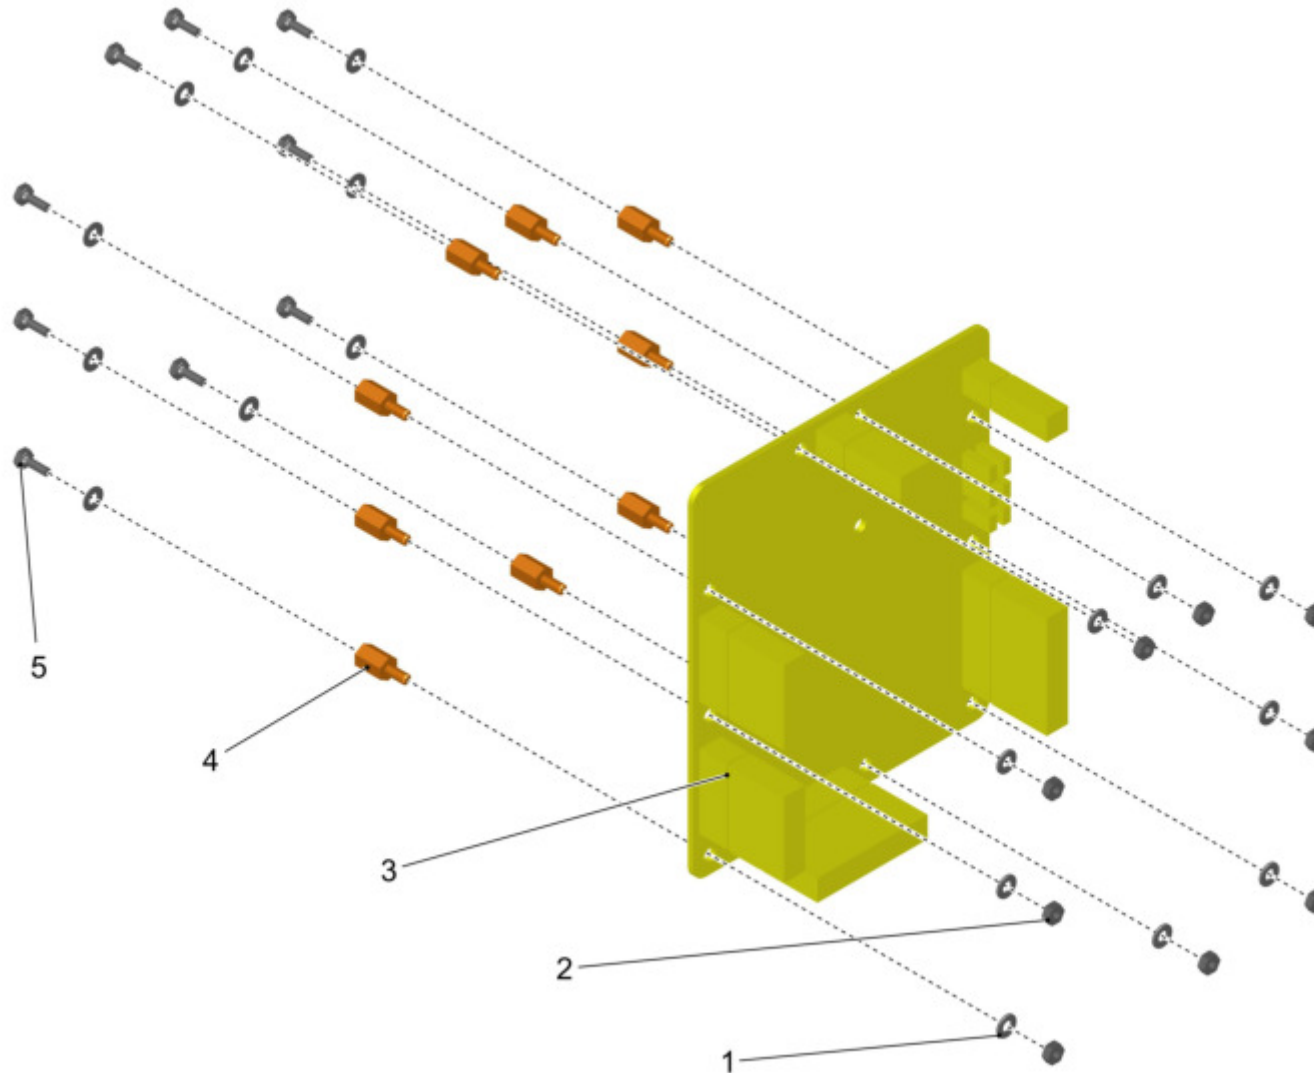

Seitenkonsole rechts / Side console R.H. / Console latérale à droite

Pos.	Best. Nr. PN Ref.No.	Stc k. Qty. Qté.	Bezeichnung	Einh eit	Description	Unit Designation	Abmessungen Unité Measurement Mesurage	DIN / ISO	Bemerkungen Remarks Remarques
1	✓ 00053710	18	Scheibe	ST	Washer	PC Rondelle	PCE B4,3-140HV-St A2G	DIN 125	
2	✓ 00052810	9	6kt.Mutter	ST	Hex. Nut	PC Écrou à 6 pans	PCE M4-8 A2G	DIN 934	
3	✓ 01470040	1	Steuergerät Hydraulik	ST	Control unit hydraulik	PC Unité de commande hydraulique	PCE		
4	✓ 00053680	9	Distanzbolzen	ST	Distance bolt	PC Boulon de distance	PCE		
5	✓ 00058580	9	6kt.Schraube	ST	Hex.bolt	PC Vis à 6 pans	PCE M4x10-8.8 A2G	DIN 933