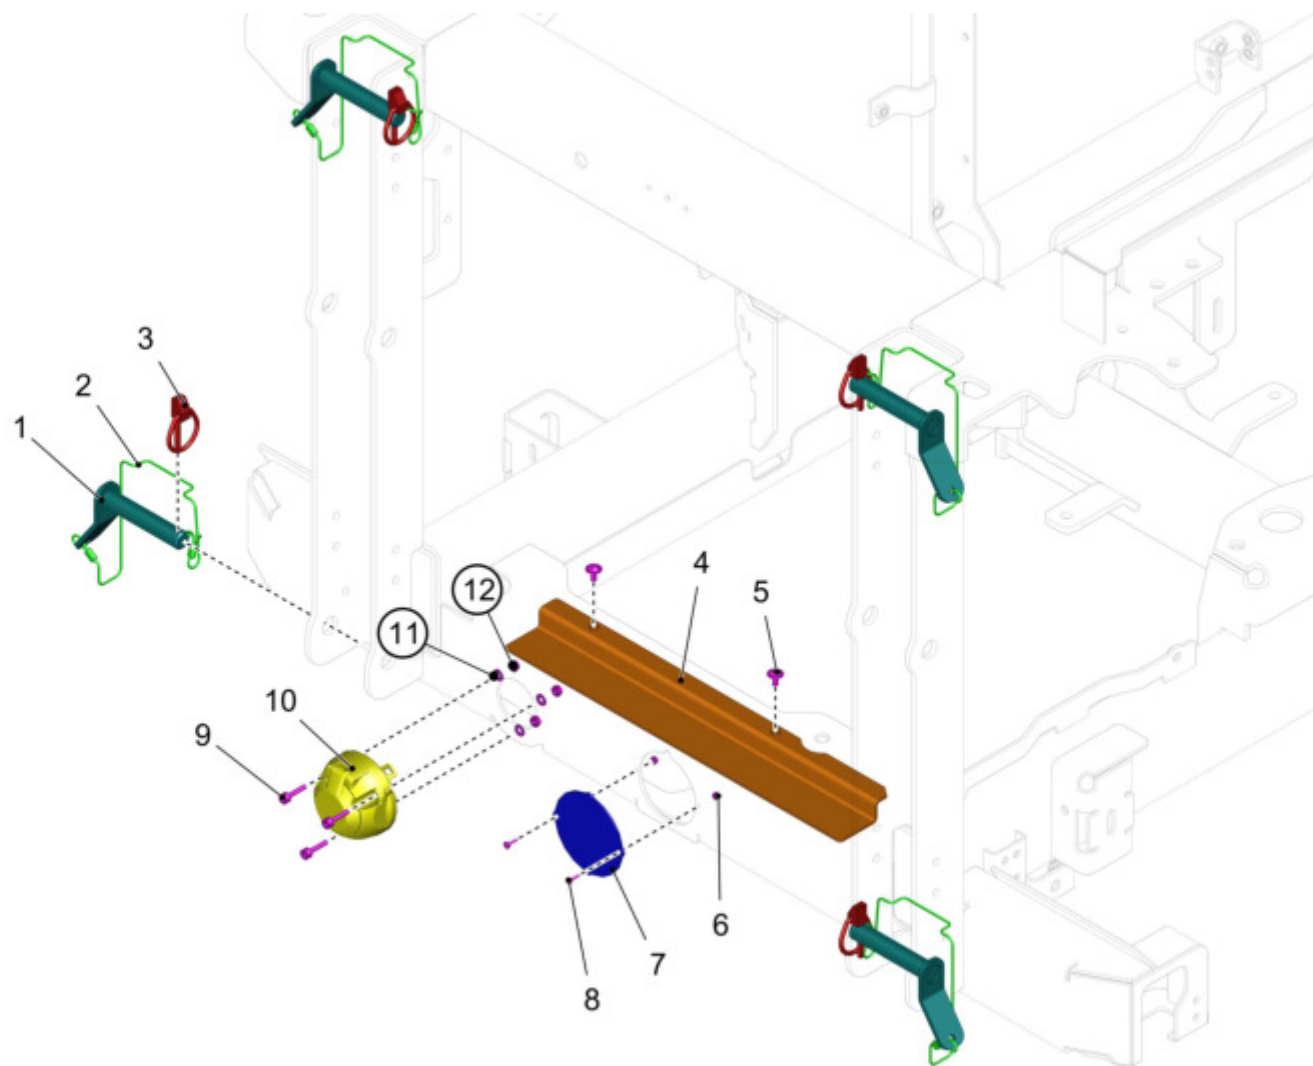

Basis Hinterwagen / Rear end of vehicle / Véhicule arrière

Pos.	Best. Nr. PN Ref.No.	Stk k. Qty. Qté.	Bezeichnung	Einh eit	Description	Unit Designation	Abmessungen Unité Measurement Mesurage	DIN / ISO	Bemerkungen Remarks Remarques
21	✓ 00102140	1	6kt.Mutter	ST	Hex. Nut	PC Écrou à 6 pans	PCE M6-A2-70	DIN 985	
22	✓ 03022500	1	Halter	ST	retainer	PC support	PCE		
23	---	2	Ersatzteil auf Anfrage		Spare part on request	Pièce de rechange sur demande			17526302
24	✓ 00161240	0, 040	Kantenschutz	M	Edge protection	M Edge protection	M 10,5x17 schwarz		
25	✓ 01477650	1	Anschlag	ST	stop	PC butoir	PCE		
26	✓ 01006820	1	Linsenflanschschrabe	ST	Lens flange screw	PC Vis à tête bombée	PCE m.l-6kt.M8x16-10.9 A2G		
27	✓ 00102150	3	Scheibe	ST	Washer	PC Washer	PCE B6,4-140HV-A2	DIN 125	
28	✓ 01092780	1	Linsenflanschschrabe	ST	Lens flange screw	PC Vis à tête bombée	PCE 6kt.M6x20-10.9 A2G		
29	✓ 00051510	1	6kt.Mutter	ST	Hex. Nut	PC Écrou à 6 pans	PCE M8-8 A2G	DIN 985	
30	✓ 00042900	1	Scheibe	ST	Washer	PC Washer	PCE 8,4-140HV-St A3G	DIN 9021	
31	✓ 01074320	1	Linsenflanschschrabe	ST	Lens flange screw	PC Vis à tête bombée	PCE