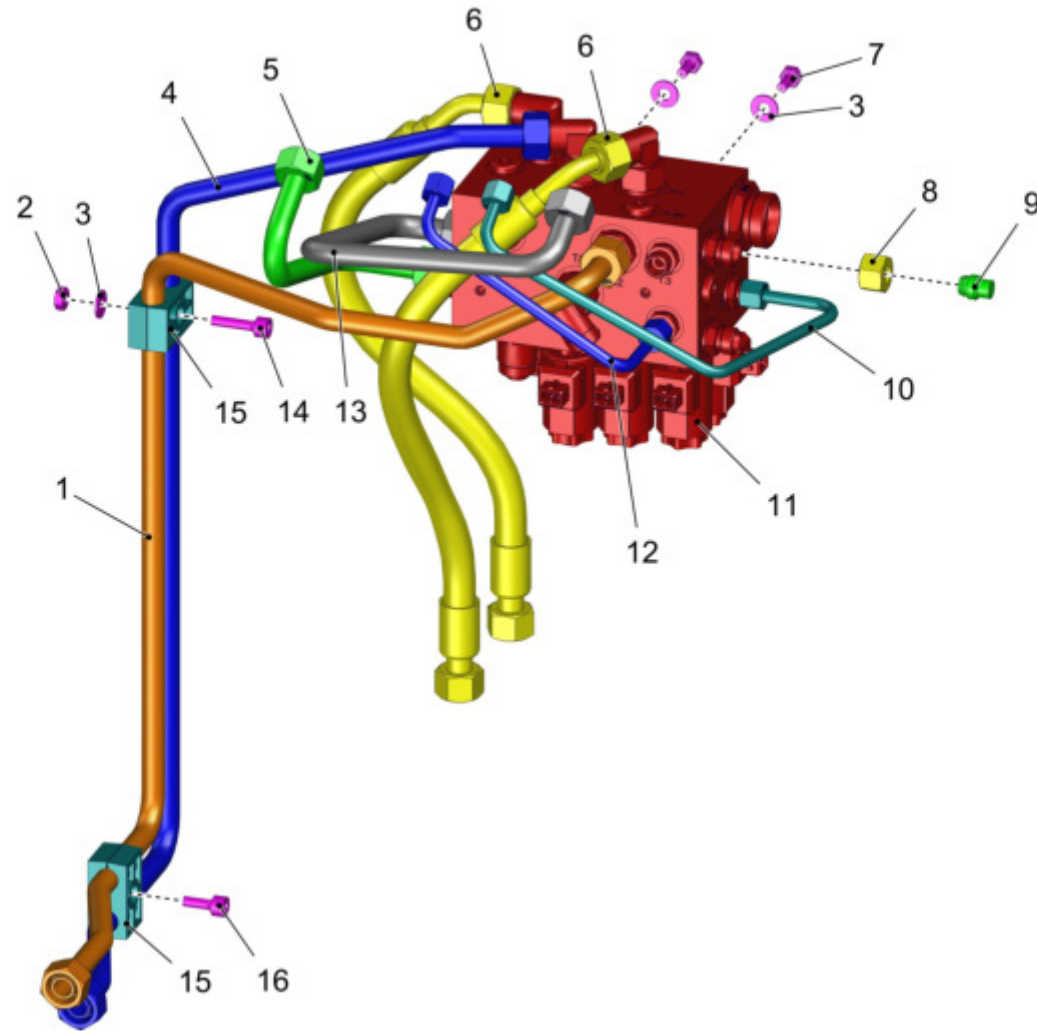

## Hydraulik Hinterwagen Teil 7 / /

Pos.	Best. Nr. PN Ref.No.	Stc k. Qty. Qté.	Bezeichnung	Einh eit	Description	Unit Designation	Abmessungen Unité Measurement Mesurage	DIN / ISO	Bemerkungen Remarks Remarques
1	✓ 03022740	1	Hydraulikrohr	ST	hydraulic pipe	PC tuyau hydraulique	PCE		
2	✓ 00053350	1	6kt.Mutter	ST	Hex. Nut	PC Écrou à 6 pans	PCE M8-8 A2G	DIN 934	
3	✓ 00740090	3	Sperrkantscheibe	ST	Detent edged washer	PC Detent edged washer	PCE SKM-8-8.8 dac		
4	✓ 03022750	1	Hydraulikrohr	ST	hydraulic pipe	PC tuyau hydraulique	PCE		
5	✓ 03013090	1	Hydraulikrohr	ST	Hydraulic pipe	PC Tube hydraulique	PCE		
6	✓ 01472090	2	Schlauch	ST	Hose	PC Tuyau	PCE 2SC 12 NN45-480	DIN 20066	
7	✓ 00053080	2	6kt.Schraube	ST	Hexagon screw	PC Vis à 6 pans	PCE M8x16 8.8 A2G	DIN 933	
8	✓ 01080630	1	Überwurfmutter	ST	Sleeve nut	PC Écrou à raccord	PCE AL12	DIN 3870	
9	✓ 01142130	1	Verschluss-Stopfen	ST	Gland	PC	PCE L12 A2G		
10	✓ 03023120	1	Hydraulikrohr	ST	hydraulic pipe	PC tuyau hydraulique	PCE		
11	✓ <b>01470210</b>	<b>1</b>	<b>Steuerblock 2</b>	<b>ST</b>	<b>Valve manifold 2</b>	<b>PC Bloc de command'hydraulique 2</b>	<b>PCE</b>	<b>Seite/Page 180</b>	
12	✓ 03013580	1	Hydraulikrohr	ST	Hydraulic pipe	PC Tube hydraulique	PCE		
13	✓ 03013590	1	Hydraulikrohr	ST	Hydraulic pipe	PC Tube hydraulique	PCE		
14	✓ 00071450	1	Zylinderschraube	ST	Socket head screw	PC Socket head screw	PCE M8x30-8.8 A2G	DIN 912	
15	✓ 01132160	2	Klemmhälftenpaar	ST	Pair of clamping	PC Pièce de serrage	PCE ZKP2-15-15-PP	DIN 3015	
16	✓ 00045540	1	Zylinderschraube	ST	Cylinder head screw	PC Vis de cylindre	PCE M8x20-10.9 A2G	DIN 912	