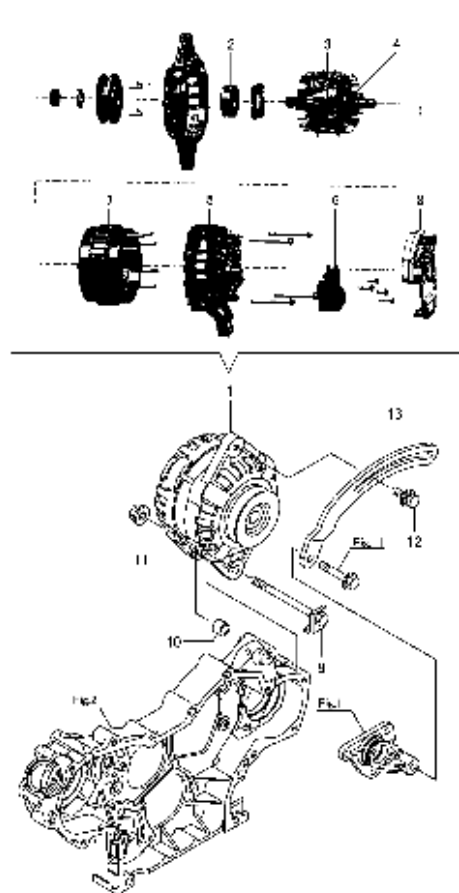

Lichtmaschine / Generator / Alternateur

Pos.	Best. Nr. PN Ref.No.	Stc k. Qty. Qté.	Bezeichnung	Einh eit	Description	Unit Designation	Abmessungen Unité Measurement Mesurage	DIN / ISO	Bemerkungen Remarks Remarques
1	✓ 01477100	1	Lichtmaschine	ST	generator	PC	generateur	PCE	
2	---	1	Ersatzteil auf Anfrage		Spare part on request		Pièce de rechange sur demande		
3	---	1	Ersatzteil auf Anfrage		Spare part on request		Pièce de rechange sur demande		
4	---	1	Ersatzteil auf Anfrage		Spare part on request		Pièce de rechange sur demande		
5	---	1	Ersatzteil auf Anfrage		Spare part on request		Pièce de rechange sur demande		
6	---	1	Ersatzteil auf Anfrage		Spare part on request		Pièce de rechange sur demande		
7	---	1	Ersatzteil auf Anfrage		Spare part on request		Pièce de rechange sur demande		
8	---	1	Ersatzteil auf Anfrage		Spare part on request		Pièce de rechange sur demande		
9	---	1	Ersatzteil auf Anfrage		Spare part on request		Pièce de rechange sur demande		
10	---	1	Ersatzteil auf Anfrage		Spare part on request		Pièce de rechange sur demande		
11	---	1	Ersatzteil auf Anfrage		Spare part on request		Pièce de rechange sur demande		
12	---	1	Ersatzteil auf Anfrage		Spare part on request		Pièce de rechange sur demande		
13	---	1	Ersatzteil auf Anfrage		Spare part on request		Pièce de rechange sur demande