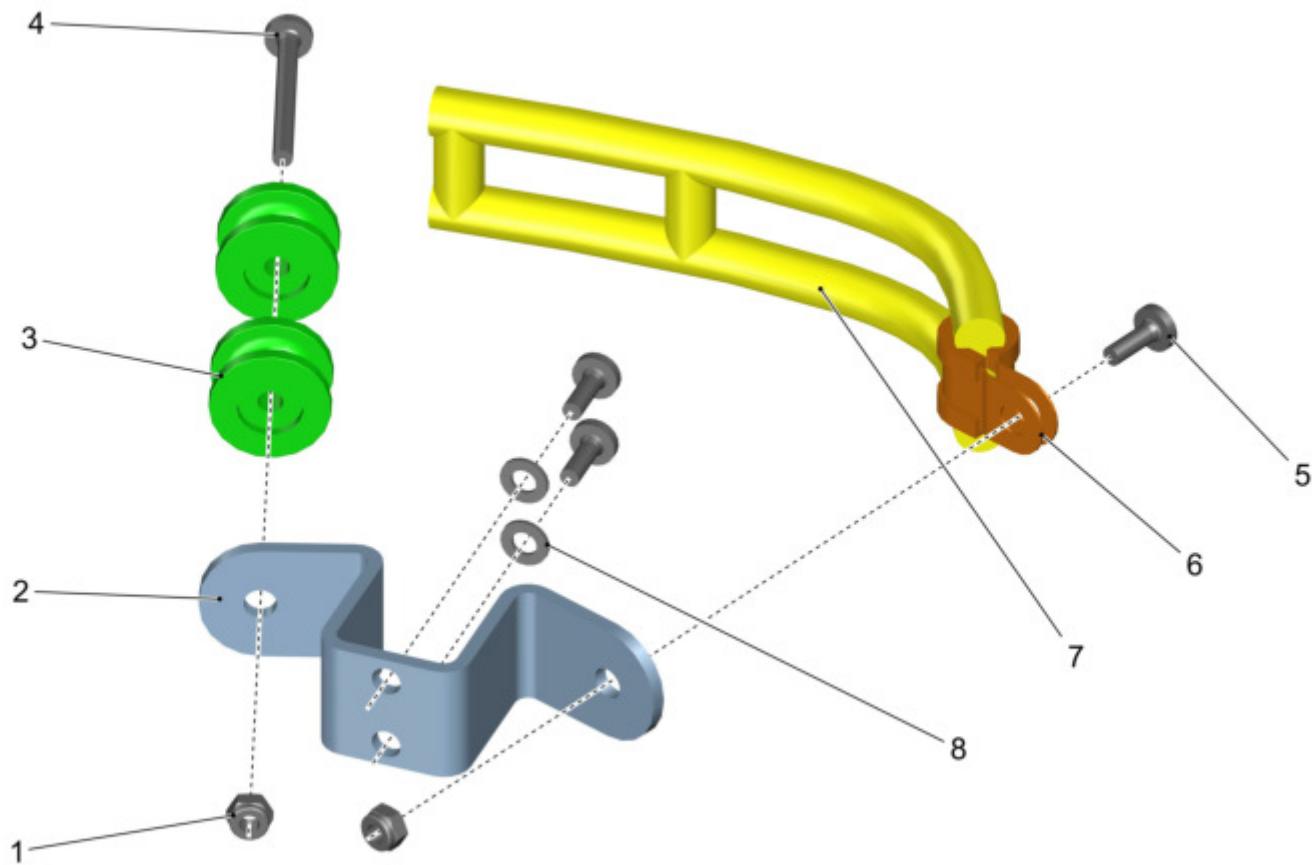

Halter / Holder / Support

Pos.	Best. Nr. PN Ref.No.	Stk k. Qty. Qté.	Bezeichnung	Einh eit	Description	Unit Designation	Abmessungen Unité Measurement Mesurage	DIN / ISO	Bemerkungen Remarks Remarques
1	✓ 00051340	2	6kt.Mutter	ST	Hex. Nut	PC Écrou à 6 pans	PCE M5-6 A2G	DIN 985	
2	✓ 01473820	1	Blech	ST	Sheet metal	PC Tôle	PCE		
3	✓ 01472920	2	Rundknopf 6-8mm	ST	Round head	PC Tête ronde	PCE		
4	✓ 00101870	1	Linsenschraube	ST	Fillister-head screw	PC Vis de lentille	PCE M5x40-4.8-H A2G	DIN 7985	
5	✓ 00108650	3	Linsenschraube	ST	Fillister-head screw	PC Vis de lentille	PCE M5x12-4.8-H A2G	DIN 7985	
6	✓ 00109470	1	Rohrschelle	ST	Tube clamp	PC Collier de tube	PCE RSGU 1 10/15 A2G		
7	---	1	Ersatzteil auf Anfrage		Spare part on request	Pièce de rechange sur demande			90641622
8	✓ 00053720	2	Scheibe	ST	Washer	PC Washer	PCE A5,3-140HV-St A2G	DIN 125