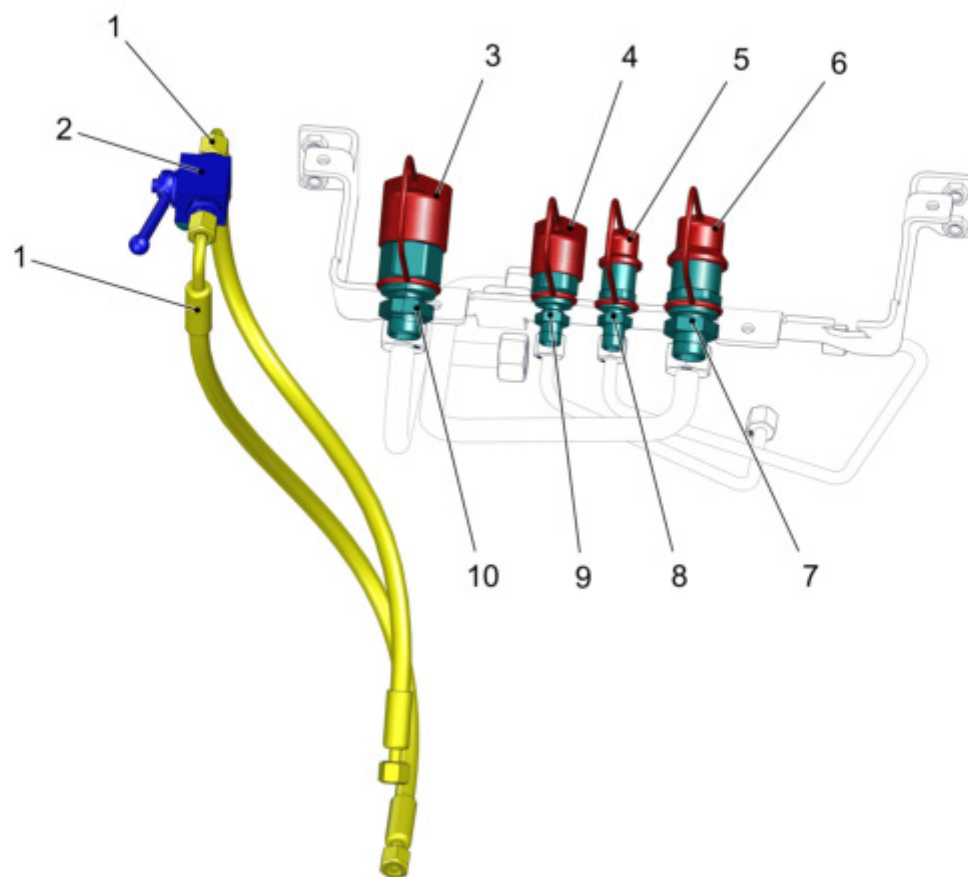

Hydraulik Hinterwagen Teil 4 / /

Pos.	Best. Nr. PN Ref.No.	Stk k. Qty. Qté.	Bezeichnung	Einh eit	Description	Unit Designation	Abmessungen Unité Measurement Mesurage	DIN / ISO	Bemerkungen Remarks Remarques
1	✓ 01221210	2	Druckschlauch	ST	Pressure hose	PC Tuyau de pression	PCE 1SC6 DKOL DKOL-90 580		
2	✓ 01492650	1	Kugelhahn	ST	Ball cock	PC Robinet à boule	PCE BKH DN6		
3	✓ 01142310	1	Staubkappe rot	ST	Dust cap	PC	PCE 1034 M		
4	✓ 01142330	1	Staubkappe rot	ST	Dust cap	PC	PCE 1014 M		
5	✓ 01142340	1	Staubkappe rot	ST	Dust cap red	PC Capouchon anti-poussiere rouge	PCE 1014 S		
6	✓ 01142300	1	Staubkappe rot	ST	Dust cap	PC	PCE 1034 S		
7	✓ 01140270	1	Kupplungsstecker	ST	Connector plug	PC	PCE Flat-Face A13-15L-S		
8	✓ 01140300	1	Kupplungsstecker	ST	Connector plug	PC	PCE Flat-Face A7-8L-S		
9	✓ 01140310	1	Kupplungsmuffe	ST	Coupling sleeve	PC	PCE Flat-Face A7-8L-S		
10	✓ 01140290	1	Kupplungsmuffe	ST	Coupling sleeve	PC	PCE Flat-Face A13-15L-S