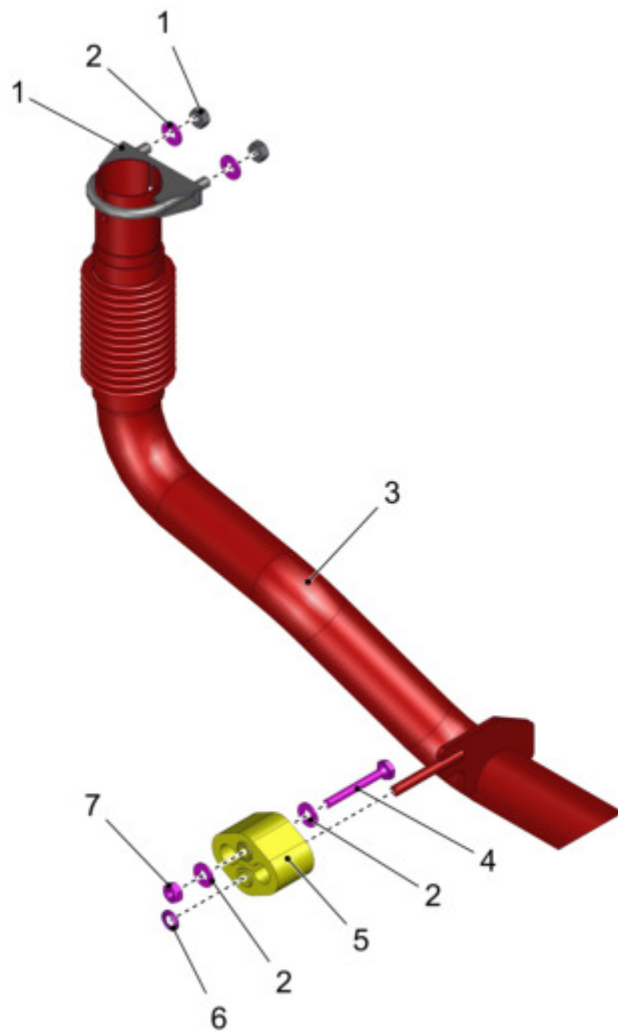

Abgasrohr / Exhaust pipe / Tuyau d'échappement

Abgasrohr / Exhaust pipe / Tuyau d'échappement

Pos.	Best. Nr. PN Ref.No.	Stc k. Qty. Qté.	Bezeichnung	Einh eit	Description	Unit Designation	Abmessungen Unité Measurement Mesurage	DIN / ISO	Bemerkungen Remarks Remarques
1	✓ 01476580	1	Rohrbügelschelle D48	ST	pipe bend clamp D48	PC collier	PCE		
2	✓ 00740090	4	Sperrkantscheibe	ST	Detent edged washer	PC Detent edged washer	PCE SKM-8-8.8 dac		
3	✓ 01476860	1	Abgasrohr	ST	tail pipe	PC tube d'échappement	PCE		
4	✓ 00053130	1	6kt.Schraube	ST	Hexagon screw	PC Vis à 6 pans	PCE M8x55-8.8 A2G	DIN 933	
5	✓ 00870110	1	Gummipuffer	ST	Rubber buffer	PC Butoir en caoutchouc	PCE		
6	✓ 00854420	1	Sicherungsscheibe	ST	Thrust washer	PC Rondelle à fusible	PCE 8 verz.		
7	✓ 00053350	1	6kt.Mutter	ST	Hex. Nut	PC Écrou à 6 pans	PCE M8-8 A2G	DIN 934