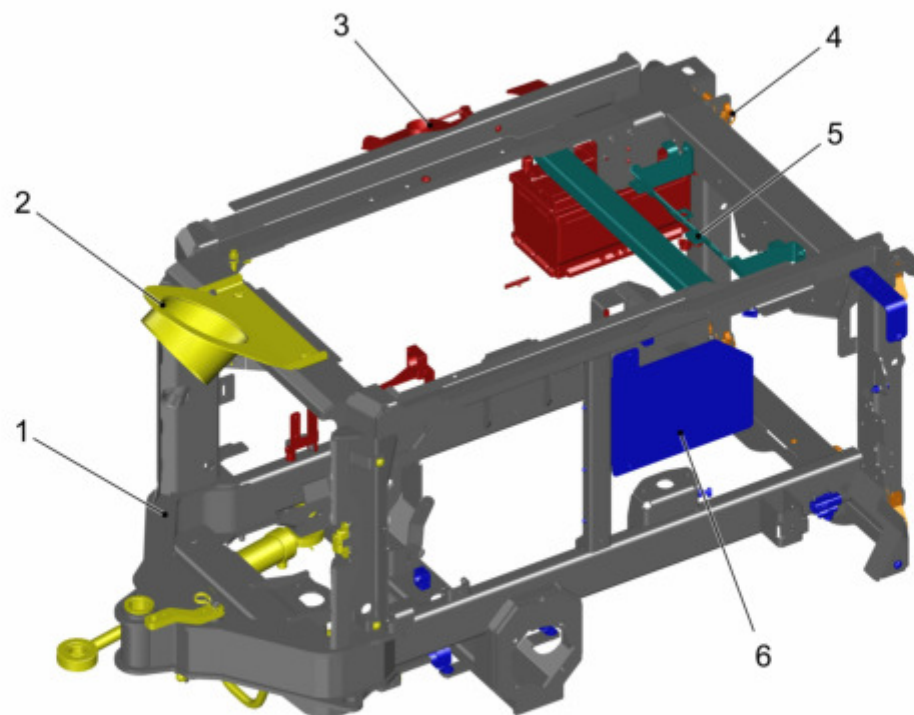

Hinterradantrieb rechts / Rear wheel drive R.H. / Propulsion arrière à droite

Pos.	Best. Nr. PN Ref.No.	Stc k. Qty. Qté.	Bezeichnung	Einh eit	Description	Unit Designation	Abmessungen Unité Measurement Mesurage	DIN / ISO	Bemerkungen Remarks Remarques
1	✓ 01064780	1	Abdeckkappe	ST	Cap	PC Bonnet	PCE		
2	✓ 01143830	1	Splint	ST	split pin	PC	PCE 4x36-St A3G	ISO 1234	
3	✓ 01470740	3	Scheibe	ST	Washer	PC Rondelle	PCE		
4	✓ 01142230	1	Bremstrommel	ST	Brake drum	PC Tambour de freins	PCE		
5	✓ 00132870	7	Zylinderschraube	ST	Socket head screw	PC Vis de cylindre	PCE M10x30-10.9-Tuflok		
6	✓ 01475860	1	Bremse rechts	ST	brake R.H.	PC frein à droite	PCE 200x40		
7	✓ 00966210	4	6kt.Mutter	ST	Hex. Nut	PC Écrou à 6 pans	PCE M12-10	DIN 934	
8	✓ 00053770	8	Scheibe	ST	Washer	PC Washer	PCE A13-140HV-St A2G	DIN 125	
9	✓ 01470050	1	Radmotor	ST	Wheel motor	PC Moteur de roues	PCE TMKW 200		
10	✓ 01473910	1	Dichtsatz	ST	Gasket set	PC Kit de joints plads	PCE		
11	✓ 01142110	4	Zyl.Schraube	ST	Socket head screw	PC	PCE M12x45-10.9 A3G	DIN 912