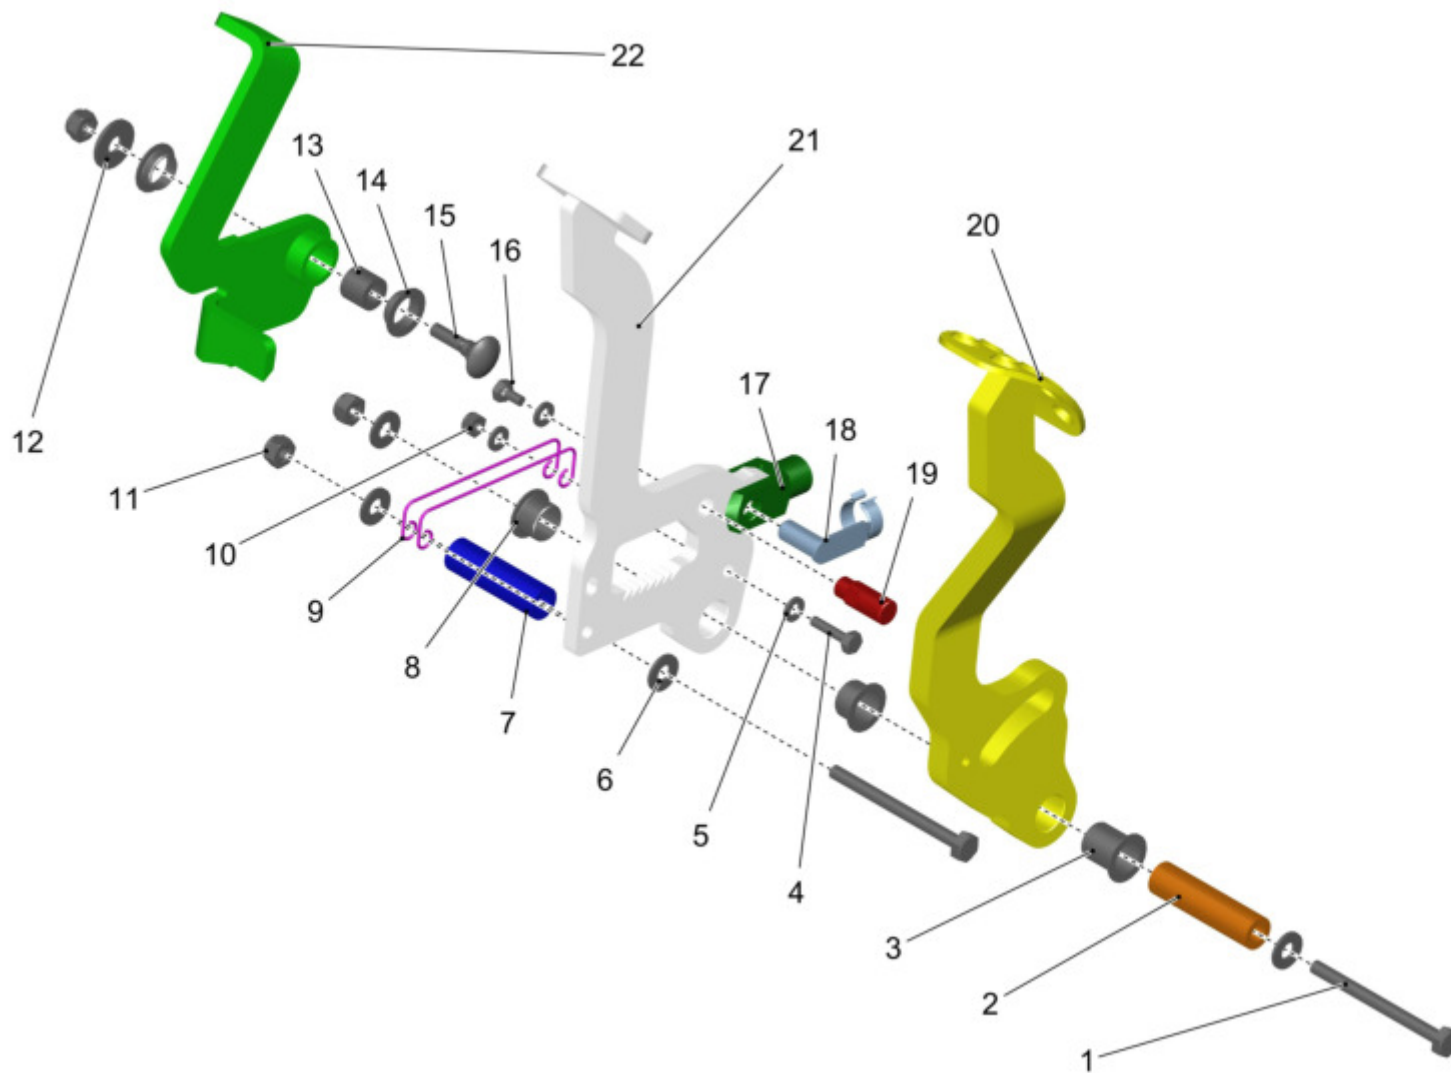

Bremspedal / /

Pos.	Best. Nr. PN Ref.No.	Stc k. Qty. Qté.	Bezeichnung	Einh eit	Description	Unit Designation	Abmessungen Unité Measurement Mesurage	DIN / ISO	Bemerkungen Remarks Remarques
1	✓ 00020370	2	6kt.Schraube	ST	Hexagon screw	PC Vis à 6 pans	PCE M8x80-8.8 A2G	DIN 933	
2	✓ 01472490	1	Hülse	ST	Sleeve	PC Douille	PCE		
3	✓ 01477870	1	Gleitlagerbuchse	ST	slide bearing bush	PC roulement coulissant	PCE		
4	✓ 00053030	1	6kt.Schraube	ST	Hexagon screw	PC Vis à 6 pans	PCE M6x25-8.8 A2G	DIN 933	
5	✓ 00053730	3	Scheibe	ST	Washer	PC Washer	PCE A6,4-140HV-St A2G	DIN 125	
6	✓ 00740900	4	Blechschrabe	ST	Tapping screw	PC Vis de tôle	PCE ST6,3x22-C A2G	DIN 7981	
7	✓ 01476400	1	Hülse	ST	sleeve	PC douille	PCE		
8	✓ 01091340	2	Gleitlagerbuchse	ST	Slide bearing bush	PC Douille de palier lisse	PCE GFM-1618-12		
9	✓ 01475420	2	Bügel	ST	Bracket	PC Étrier	PCE		
10	✓ 00051520	1	6kt.Mutter	ST	Hex. Nut	PC Écrou à 6 pans	PCE M6-6 A2G	DIN 985	
11	✓ 00051510	3	6kt.Mutter	ST	Hex. Nut	PC Écrou à 6 pans	PCE M8-8 A2G	DIN 985	
12	✓ 00042900	1	Scheibe	ST	Washer	PC Washer	PCE 8,4-140HV-St A3G	DIN 9021	
13	✓ 01472520	1	Hülse	ST	Sleeve	PC Douille	PCE		
14	✓ 01472160	2	Gleitlagerbuchse	ST	Slide bearing bush	PC Douille de palier lisse	PCE GFM-1618-06		
15	✓ 00864520	1	Flachrundkopfschraube	ST	Round head screw	PC Vis à tête fraisée	PCE M8x30-8.8 A2G	DIN 603	
16	✓ 00025260	1	6kt.Schraube	ST	Hexagon screw	PC Vis à 6 pans	PCE M6x10-8.8 A2G	DIN 933	
17	✓ 00503360	1	Gabelkopf	ST	Swivel head	PC Chape	PCE G10x20 A2G	DIN 71752	
18	✓ 00557300	1	ES-Bolzen	ST	Bolt	PC Boulon	PCE 10x20 ESN 01 A3G		
19	✓ 01476370	1	Mitnehmer	ST	driver	PC entraîneur	PCE		
20	✓ 01476530	1	Bremspedal	ST	brake pedal	PC pédale de frein	PCE		
21	✓ 01476510	1	Feststellbremse	ST	parking brake	PC frein de stationnement	PCE		
22	✓ 01476550	1	Rastpedal	ST	locking pedal	PC pédale d'encliquedage	PCE