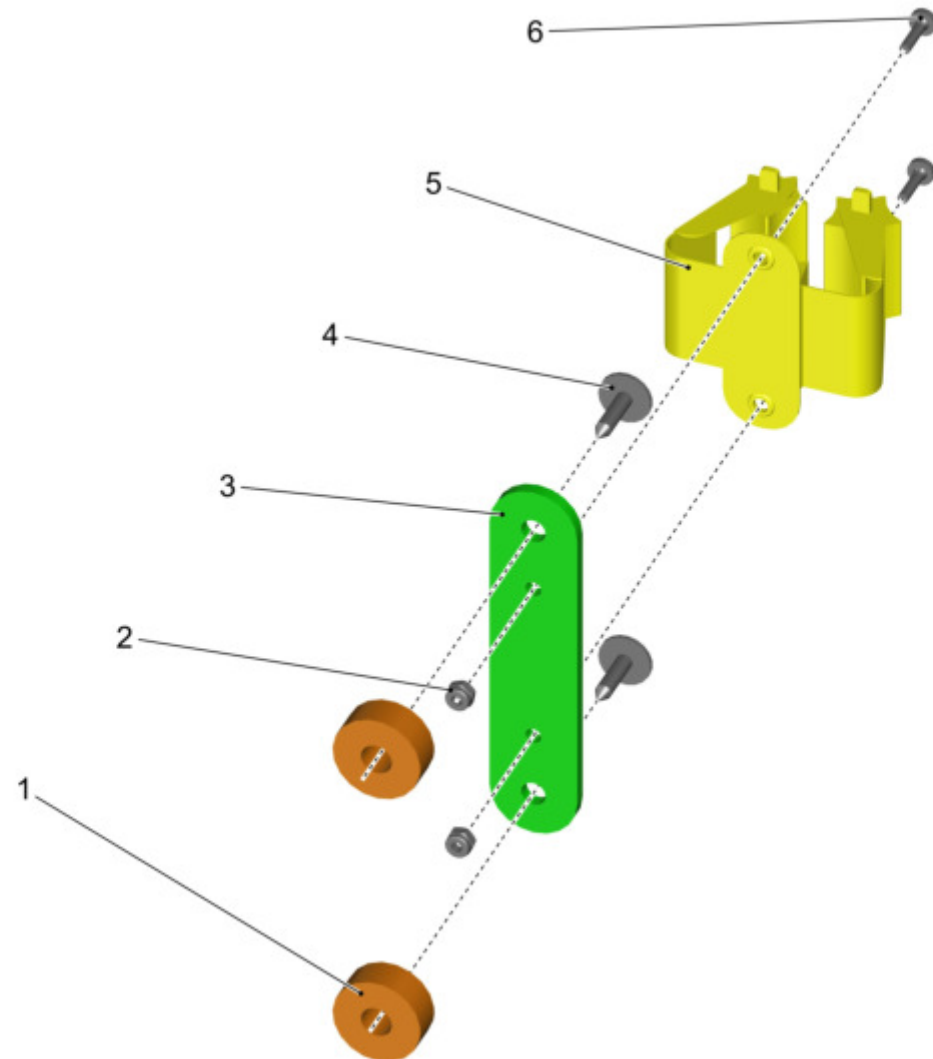

Gerätehalter / Holder / Support

Pos.	Best. Nr. PN Ref.No.	Stc k. Qty. Qté.	Bezeichnung	Einh eit	Description	Unit Designation	Abmessungen Unité Measurement Mesurage	DIN / ISO	Bemerkungen Remarks Remarques
1	✓ 00538730	2	Buchse	ST	Bushing	PC Douille	PCE		
2	✓ 00022200	2	6kt.Mutter	ST	Hex. Nut	PC Écrou à 6 pans	PCE M3-6 A2G	DIN 985	
3	✓ 01498640	1	Platine	ST	plate	PC platine	PCE		
4	✓ 00904100	2	Blechschaube	ST	Tapping screw	PC Vis de tôle	PCE ST4,8X16-F A2G	DIN 7981	
5	✓ 01075880	1	Gerätehalter	ST	Retainer	PC Support	PCE		
6	✓ 00535780	2	Linsenschraube	ST	Fillister-head screw	PC Vis de lentille	PCE M3x10-4.8-H A2G	DIN 7985