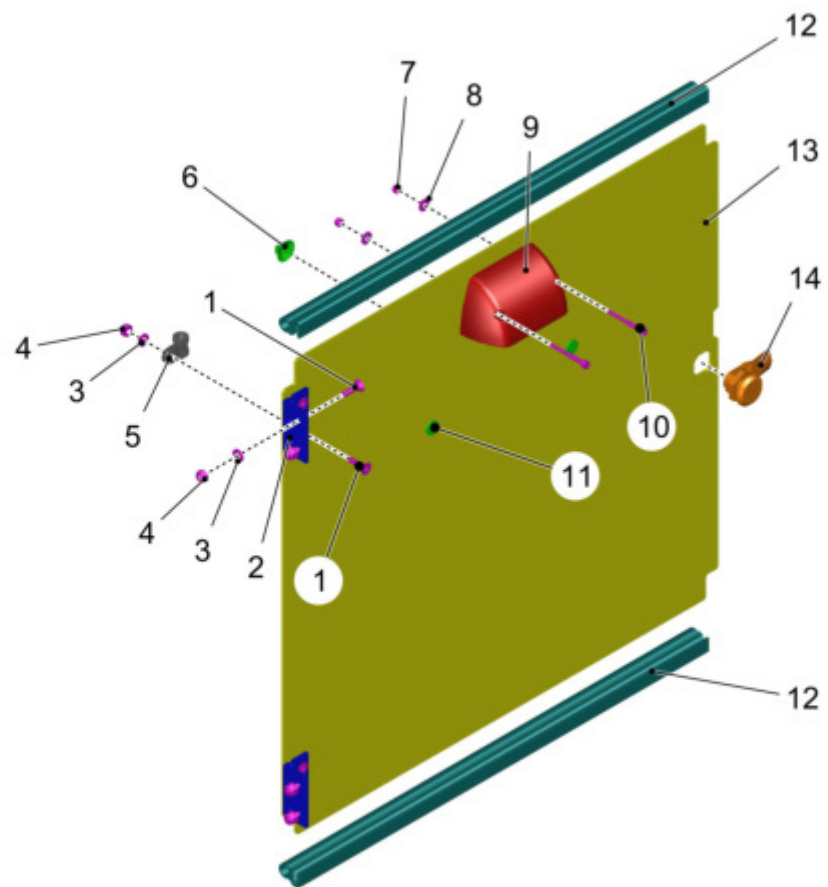

Heckklappe / /

Pos.	Best. Nr. PN Ref.No.	Stc k. Qty. Qté.	Bezeichnung	Einh eit	Description	Unit Designation	Abmessungen Unité Measurement Mesurage	DIN / ISO	Bemerkungen Remarks Remarques
1	✓ 01271620	8	Senkschraube	ST	Countersunk screw	PC Vis à tête fraisée	PCE M6x20-8.8 A2G	DIN 7991	
2	✓ 00740450	2	Scharnier	ST	Hinge	PC Charniere	PCE		
3	✓ 00053730	8	Scheibe	ST	Washer	PC Washer	PCE A6,4-140HV-St A2G	DIN 125	
4	✓ 00051520	8	6kt.Mutter	ST	Hex. Nut	PC Écrou à 6 pans	PCE M6-6 A2G	DIN 985	
5	✓ 01112510	1	Rohrschelle	ST	Pipe clamp	PC Collier d' serrage	PCE RSGU 1.8/15 A2G		
6	✓ 01278080	1	Befestigungsclip	ST	Mounting clip	PC Clip de fixation	PCE		
7	✓ 00133830	2	6kt.Mutter	ST	Hex. Nut	PC Écrou à 6 pans	PCE M4-6 A2G	DIN 985	
8	✓ 00557150	2	Scheibe	ST	Washer	PC Rondelle	PCE 4,3-140HV-St A3G	DIN 9021	
9	✓ 01476410	1	Kennzeichenleuchte LED	ST	license plate light LED	PC lumière de plaque d'identification LED	PCE		
10	✓ 01175760	2	Zylinderschraube	ST	Socket head screw	PC Vis cylindrique	PCE M4x40-8.8 A2G	ISO 4762	
11	✓ 00523330	2	Verschluss-Stopfen	ST	Drain plug	PC Bouchon	PCE F2 SW		
12	✓ 00750430	0, 498	Kantenschutz	M	Edge protection	M Protection d'affilage	M 1,5-3,5 schwarz		
13	✓ 01476830	1	Heckklappe	ST	tail gate	PC clapet arrière	PCE		
14	✓ 01019560	1	Vorreiber	ST	Sash fastener	PC Tourniquet	PCE H16