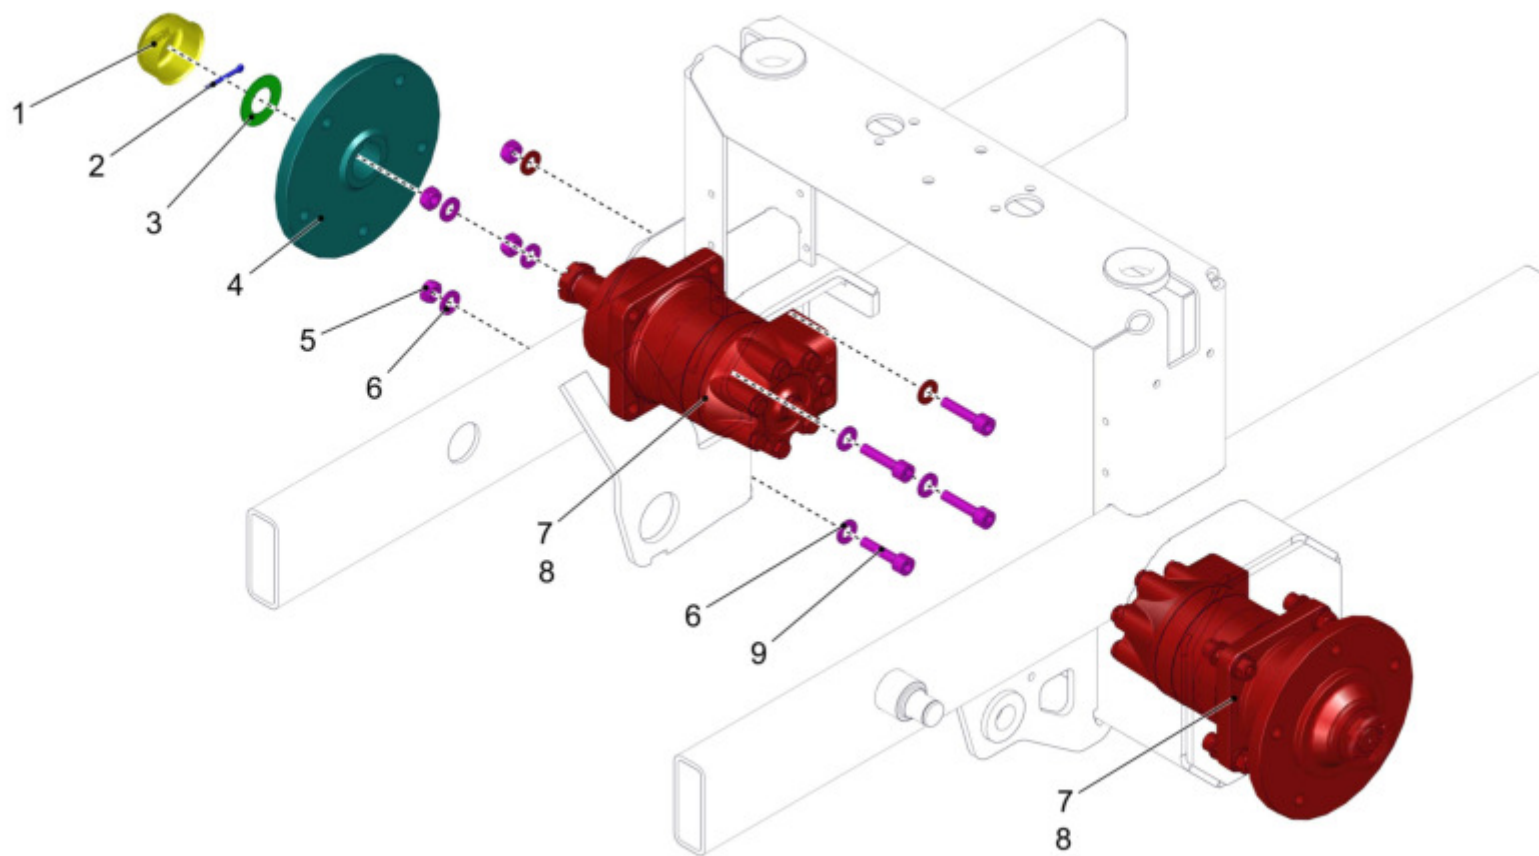

Pos.	Best. Nr. PN Ref.No.	Stc k. Qty. Qté.	Bezeichnung	Einh eit	Description	Unit Designation	Abmessungen Unité Measurement Mesurage	DIN / ISO	Bemerkungen Remarks Remarques
21	✓ 01475460	2	Halter	ST	Retainer	PC Support	PCE		
22	✓ 00027880	1	Splint	ST	Cotter pin	PC Goupille fendue	PCE 5x40-St A3G	ISO 1234	
23	✓ 00743200	1	Scheibe	ST	Washer	PC Rondelle	PCE A23-140HV-St A2G	DIN 125	
24	✓ 01472350	1	Bolzen	ST	Bolt	PC Boulon	PCE		
W10	✓ 03022550	1	Kabelbaum W10	ST	wiring harness W10	PC faisceau des câbles W10	PCE		
W40	✓ 03018800	1	Kabelbaum W40	ST	wiring harness W40	PC faisceau des câbles W40	PCE		