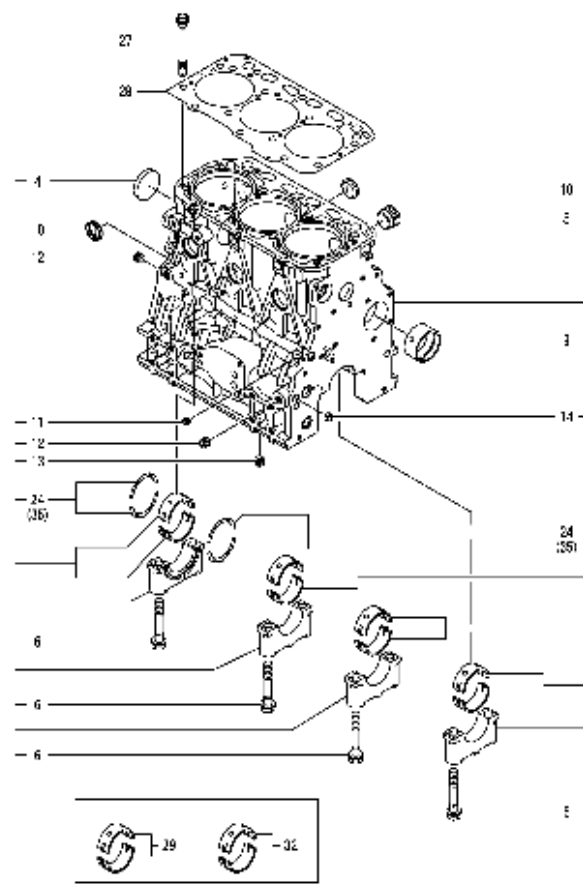

Zylinderblock / Cylinder Block /

Pos.	Best. Nr. PN Ref.No.	Stc k. Qty. Qté.	Bezeichnung	Einh eit	Description	Unit Designation	Abmessungen Unité Measurement Mesurage	DIN / ISO	Bemerkungen Remarks Remarques
1	---	1	Ersatzteil auf Anfrage		Spare part on request				Zylinderblock
4	✓ 01169790	1	Stopfen	ST	plug	PC	PCE 50		
5	---	1	Ersatzteil auf Anfrage		Spare part on request				Stopfen
6	---	8	Ersatzteil auf Anfrage		Spare part on request				Schraube
9	---	1	Ersatzteil auf Anfrage		Spare part on request				Buchse
10	---	6	Ersatzteil auf Anfrage		Spare part on request				Stopfen
11	---	1	Ersatzteil auf Anfrage		Spare part on request				Stopfen
12	---	2	Ersatzteil auf Anfrage		Spare part on request				Stopfen
13	---	1	Ersatzteil auf Anfrage		Spare part on request				Stopfen
14	---	1	Ersatzteil auf Anfrage		Spare part on request				Stopfen
24	---	2	Ersatzteil auf Anfrage		Spare part on request				
27	✓ 01169620	14	6kt.Schraube	ST	hexagon screw	PC	PCE		
28	✓ 01477010	1	Zylinderkopfdichtung	ST	cylinder head gasket	PC	PCE		
29	---	4	Ersatzteil auf Anfrage		Spare part on request				
32	---	4	Ersatzteil auf Anfrage		Spare part on request				
35	---	1	Ersatzteil auf Anfrage		Spare part on request