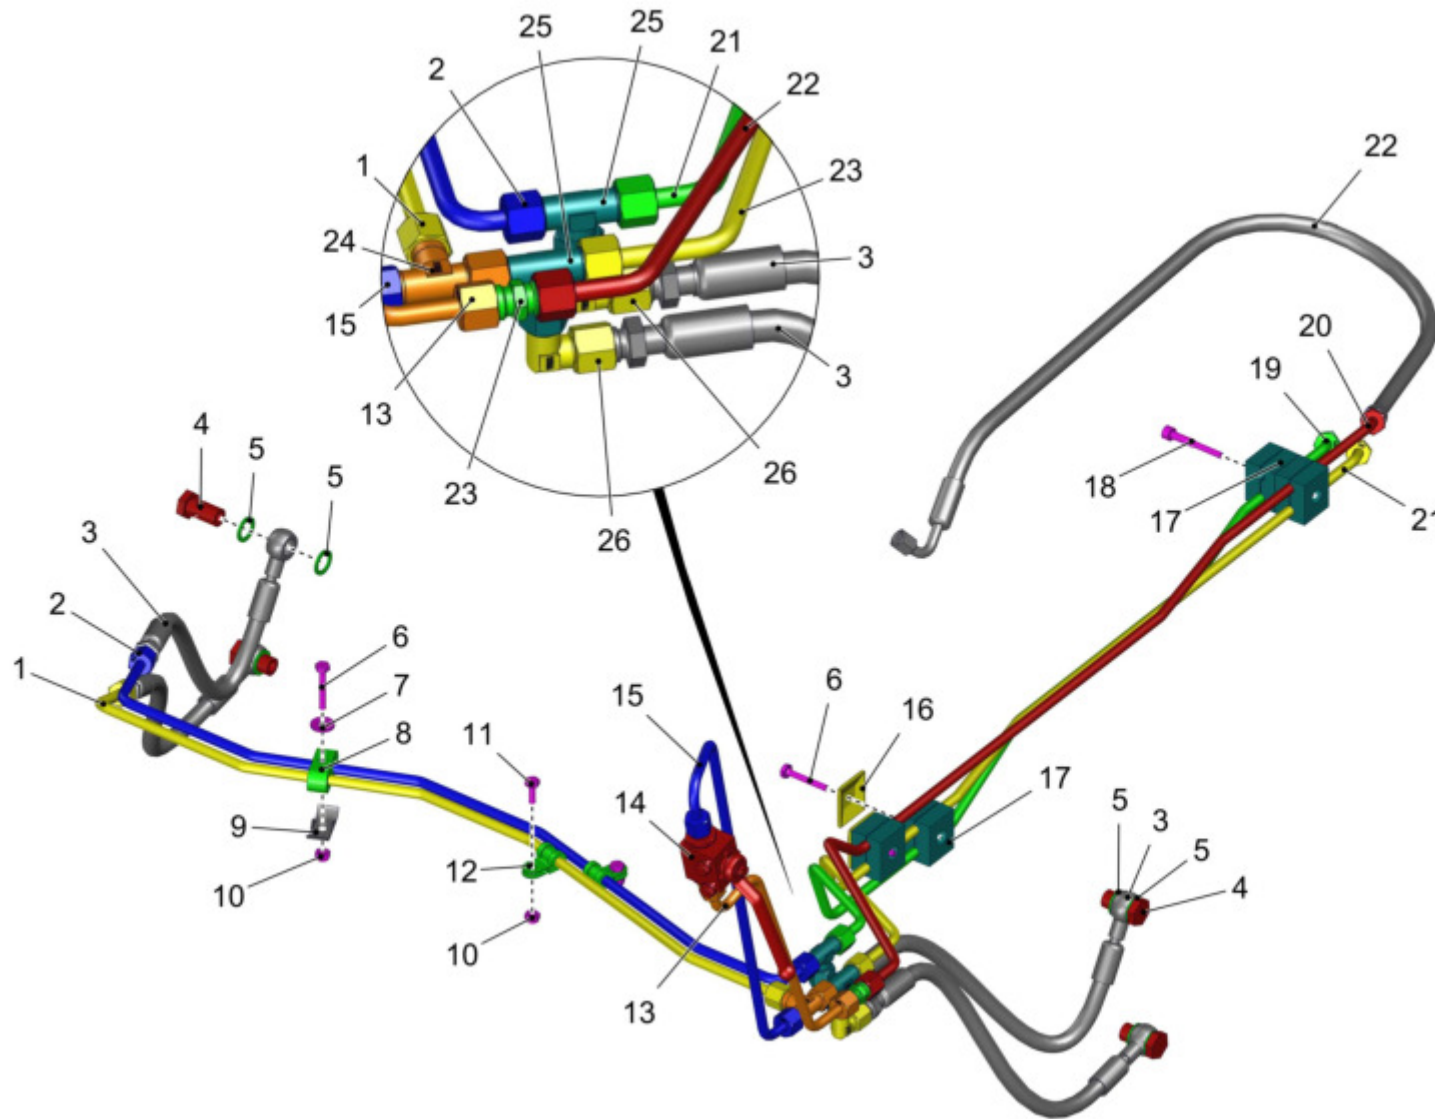

Hydraulik Vorderwagen / Hydraulics front vehicle / Hydraulique de vehicule avant

Pos.	Best. Nr. PN Ref.No.	Stk. Qty. Qté.	Bezeichnung	Einh. eit	Description	Unit Designation	Abmessungen Unité Measurement Mesurage	DIN / ISO	Bemerkungen Remarks Remarques
1	✓ 00697500	1	T-Verschraubung	ST	T-screw connection	PC Raccord en T	PCE L10-N1		
2	✓ 03012900	1	Hydraulikrohr	ST	Hydraulic pipe	PC Tube hydraulique	PCE		
3	✓ 03012920	1	Hydraulikrohr	ST	Hydraulic pipe	PC Tube hydraulique	PCE		
4	✓ 01142170	4	Gerade Verschraubung	ST	Straight screw connection	PC Embout rectiligne	PCE S20-G3/4 A-A3G		
5	✓ 01142180	2	Gerade Verschraubung	ST	Straight screw connection	PC Embout rectiligne	PCE L10-G1/4 A-A3G		
6	✓ 03012940	1	Hydraulikrohr	ST	Hydraulic pipe	PC Tube hydraulique	PCE		
7	✓ 01142280	2	Reduzierschraubung	ST	Reduce screw connection	PC	PCE T S20-25-20-A3G		
8	✓ 03012950	1	Hydraulikrohr	ST	Hydraulic pipe	PC Tube hydraulique	PCE		
9	✓ 03012910	1	Hydraulikrohr	ST	Hydraulic pipe	PC Tube hydraulique	PCE		
10	✓ 03012930	1	Hydraulikrohr	ST	Hydraulic pipe	PC Tube hydraulique	PCE