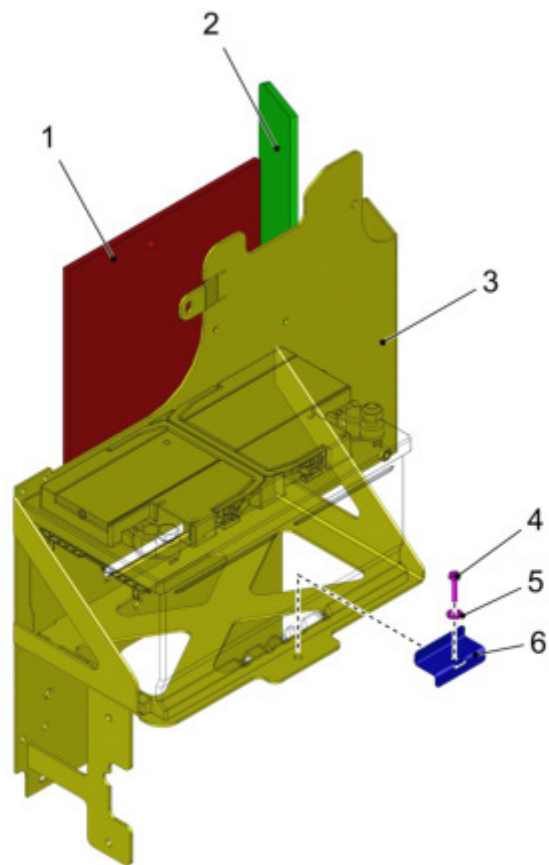

Batteriehalter / Battery holder / Berceau de batterie

Pos.	Best. Nr. PN Ref.No.	Stc k. Qty. Qté.	Bezeichnung	Einh eit	Description	Unit Designation	Abmessungen Unité Measurement Mesurage	DIN / ISO	Bemerkungen Remarks Remarques
1	✓ 01477290	1	Wärmeschutz	ST	heat protection	PC isolant thermique	PCE		
2	✓ 01477300	1	Wärmeschutz	ST	heat protection	PC isolant thermique	PCE		
3	✓ 03022490	1	Batteriehalter	ST	battery support	PC support	PCE		
4	✓ 00053030	1	6kt.Schraube	ST	Hexagon screw	PC Vis à 6 pans	PCE M6x25-8.8 A2G	DIN 933	
5	✓ 00730940	1	Sperrkantscheibe	ST	Detent edged washer	PC Detent edged washer	PCE SKM-6-dacrometisiert		
6	✓ 01475750	1	Klemmblech	ST	clamping plate	PC tôle d' fixation	PCE