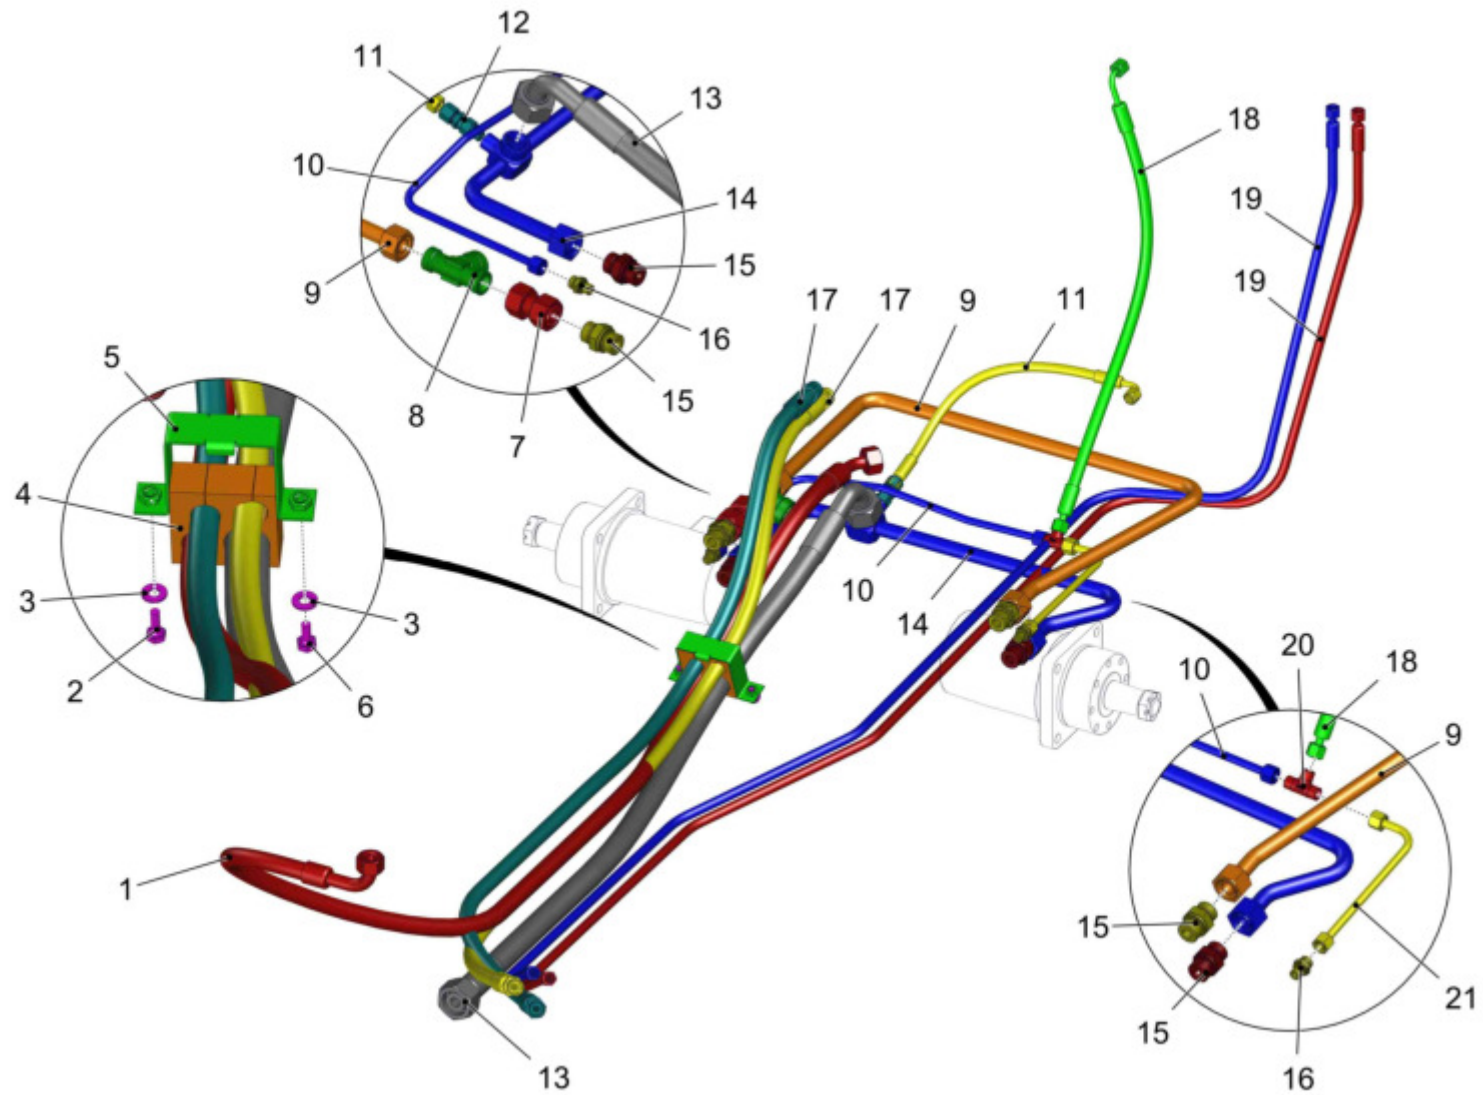

Hydraulik Hinterwagen Teil 1 / /

Pos.	Best. Nr. PN Ref.No.	Stk k. Qty. Qté.	Bezeichnung	Einh eit	Description	Unit Designation	Abmessungen Unité Measurement Mesurage	DIN / ISO	Bemerkungen Remarks Remarques
1	✓ 01477740	1	Schlauch	ST	hose	PC tuyau	PCE		
2	✓ 00053090	1	6kt.Schraube	ST	Hexagon screw	PC Vis à 6 pans	PCE M8x20-8.8 A2G	DIN 933	
3	✓ 00740090	2	Sperrkantscheibe	ST	Detent edged washer	PC Detent edged washer	PCE SKM-8-8.8 dac		
4	---	1	Ersatzteil auf Anfrage		Spare part on request	Pièce de rechange sur demande			92062272
5	✓ 01476800	1	Haltebügel	ST	retaining bracket	PC etrier de fixation	PCE		
6	✓ 00053080	1	6kt.Schraube	ST	Hexagon screw	PC Vis à 6 pans	PCE M8x16 8.8 A2G	DIN 933	
7	✓ 01472110	1	ger.Verschraubung	ST	Straight screw connection	PC Embout rectiligne	PCE S20 A3G		
8	✓ 01142280	1	Reduzierschraubung	ST	Reduce screw connection	PC	PCE T S20-25-20-A3G		
9	✓ 03022540	1	Hydraulikrohr	ST	hydraulic pipe	PC tuyau hydraulique	PCE		
10	✓ 03022660	1	Hydraulikrohr	ST	hydraulic pipe	PC tuyau hydraulique	PCE		
11	---	1	Ersatzteil auf Anfrage		Spare part on request	Pièce de rechange sur demande			92049766
12	---	1	Ersatzteil auf Anfrage		Spare part on request	Pièce de rechange sur demande			18610162
13	✓ 01477380	1	Schlauch	ST	hose	PC tuyau	PCE		
14	✓ 03022530	1	Hydraulikrohr	ST	hydraulic pipe	PC tuyau hydraulique	PCE		
15	✓ 01142170	4	Gerade Verschraubung	ST	Straight screw connection	PC Embout rectiligne	PCE S20-G3/4 A-A3G		
16	✓ 01142180	2	Gerade Verschraubung	ST	Straight screw connection	PC Embout rectiligne	PCE L10-G1/4 A-A3G		
17	---	2	Ersatzteil auf Anfrage		Spare part on request	Pièce de rechange sur demande			92051804
18	✓ 01477820	1	Schlauch	ST	hose	PC tuyau	PCE		
19	✓ 01471130	2	Schlauch	ST	Hose	PC Tuyau	PCE 2SC 6 DN-2415	DIN 20066	
20	✓ 00697500	1	T-Verschraubung	ST	T-screw connection	PC Raccord en T	PCE L10-N1