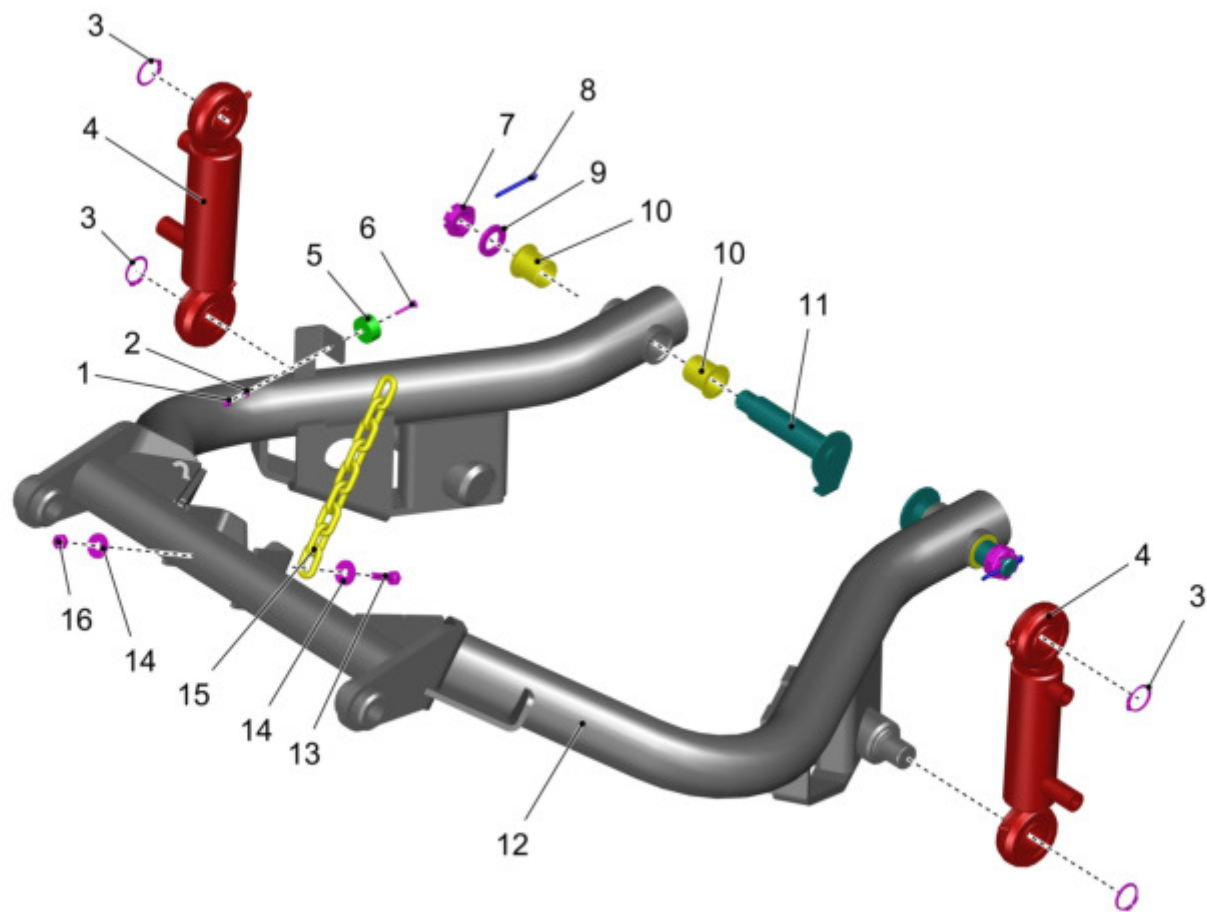

Rahmen für Kuppeldreieck / Support de triangular unit / Cadre de triangle d'accouplement

Rahmen für Kuppeldreieck / Support de triangular unit / Cadre de triangle d'accouplement

Pos.	Best. Nr. PN Ref.No.	Stc k. Qty. Qté.	Bezeichnung	Einh eit	Description	Unit Designation	Abmessungen Unité Measurement Mesurage	DIN / ISO	Bemerkungen Remarks Remarques
1	✓ 00970190	1	6kt.Mutter	ST	Hex. Nut	PC Écrou à 6 pans	PCE M4-A2	DIN 985	
2	✓ 00874720	1	Scheibe	ST	Washer	PC Washer	PCE B4,3-140HV-A4	DIN 125	
3	✓ 00022460	4	Sicherungsring	ST	Retaining ring	PC Circlip	PCE 25x1,2-phos.	DIN 471	
4	✓ 01470290	2	Zylinder Aushebung	ST	Cylinder unit	PC Cylindre	PCE		
5	✓ 01161770	1	Magnet	ST	Solenoid	PC Solenoid	PCE		
6	✓ 01221710	1	Senkschraube	ST	Countersunk screw	PC Vis à tête fraisée	PCE M4x25-A2	DIN 7991	
7	✓ 00047760	2	Kronenmutter	ST	Slotted nut	PC Écrou crénelé	PCE M20x1,5-17H A3G	DIN 937	
8	✓ 00054880	2	Splint	ST	Split pin	PC Split pin	PCE 4x40-St A3G	ISO 1234	
9	✓ 00154550	2	Scheibe	ST	Washer	PC Rondelle	PCE 20-St A3G	DIN 1440	
10	✓ 01477800	4	Gleitlagerbuchse	ST	slide bearing bush	PC douille de palier lisse	PCE ZFM-2528-31		
11	✓ 01477440	2	Bolzen Aushebung, vollst.	ST	bolt	PC boulon	PCE		
12	✓ 01473160	1	Rahmen Kuppeldreieck, vollst.	ST	Frame	PC Cadre	PCE		
13	✓ 00053110	1	6kt.Schraube	ST	Hexagon screw	PC Vis à 6 pans	PCE M8x30-8.8 A2G	DIN 933	
14	✓ 00042900	2	Scheibe	ST	Washer	PC Washer	PCE 8,4-140HV-St A3G	DIN 9021	
15	✓ 01473150	1	Kette	ST	Chain	PC Chaîne	PCE 3-7x22-ST35.13KH-A 2G 9GL	DIN 766	
16	✓ 00051510	1	6kt.Mutter	ST	Hex. Nut	PC Écrou à 6 pans	PCE M8-8 A2G	DIN 985