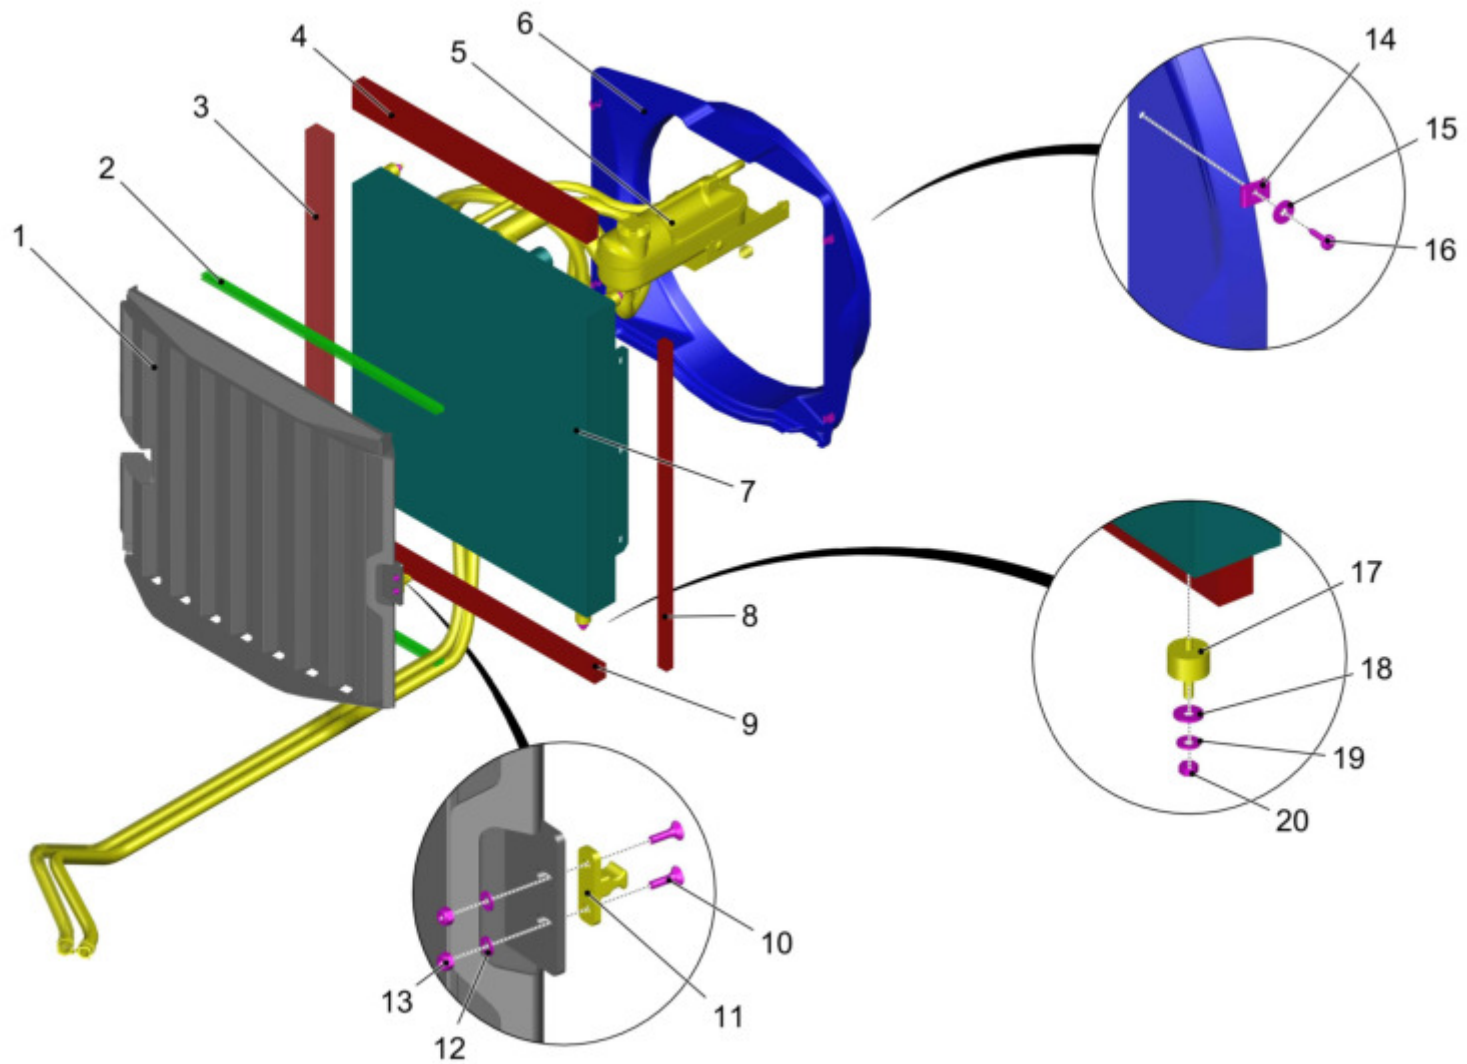

Kühler / Radiator / Radiateur

Pos.	Best. Nr. PN Ref.No.	Stc k. Qty. Qté.	Bezeichnung	Einh eit	Description	Unit Designation	Abmessungen Unité Measurement Mesurage	DIN / ISO	Bemerkungen Remarks Remarques
1	✓ 01477700	1	Kühlergitter	ST	radiator grill	PC calandre de radiateur	PCE		
2	✓ 01132640	0, 560	Kantenschutz	M	Edge protection	M Protection d'affilage	M 2,0-4,0		
3	✓ 01472600	1	Dichtstreifen seitlich	ST	Seal strip	PC Bande d'étanchéité	PCE		
4	✓ 01472880	1	Dichtstreifen oben	ST	Seal strip	PC Bande à colmatage	PCE		
5			Kühler		Radiator	Radiateur			Seite/Page 208
6	✓ 01470640	1	Kühlerhutze	ST	Fan shroud	PC Capot de ventilateur	PCE		
7	✓ 01167540	1	Kühler	ST	Cooler	PC Réfrigérisseur	PCE		
8	✓ 01142240	1	Dichtstreifen	ST	Seal strip	PC Bande d'étanchéité	PCE		
9	✓ 01142250	1	Dichtstreifen	ST	Seal strip	PC Bande d'étanchéité	PCE		
10	✓ 01477670	2	Senkschraube	ST	countersunk screw	PC vis à tête fraisée	PCE M5x16-8.8-N2	DIN 7991	
11	✓ 01477260	1	Kugelschnäpper	ST	ball latch	PC loqueteau	PCE		
12	✓ 00053720	2	Scheibe	ST	Washer	PC Washer	PCE A5,3-140HV-St A2G	DIN 125	
13	✓ 00051340	2	6kt.Mutter	ST	Hex. Nut	PC Écrou à 6 pans	PCE M5-6 A2G	DIN 985	
14	✓ 00903540	4	Schnappmutter	ST	Snap nut	PC Écrou d'arrêt	PCE B10 4,8 A2G		
15	✓ 00555520	4	Scheibe	ST	Washer	PC Rondelle	PCE 5,3-140HV-St A3G	DIN 9021	
16	✓ 00538900	4	Blechschraube	ST	Tapping screw	PC Vis de tôle	PCE ST4,8x19-C A2G	DIN 7981	
17	---	4	Ersatzteil auf Anfrage		Spare part on request	Pièce de rechange sur demande			96135223
18	✓ 00135120	4	Scheibe	ST	Washer	PC Washer	PCE 6,4-140HV-St A3G	DIN 9021	
19	✓ 00730940	4	Sperrkantscheibe	ST	Detent edged washer	PC Detent edged washer	PCE SKM-6-dacrometisiert		
20	✓ 00053330	4	6kt.Mutter	ST	Hex. Nut	PC Écrou à 6 pans	PCE M6-8 A2G	DIN 934