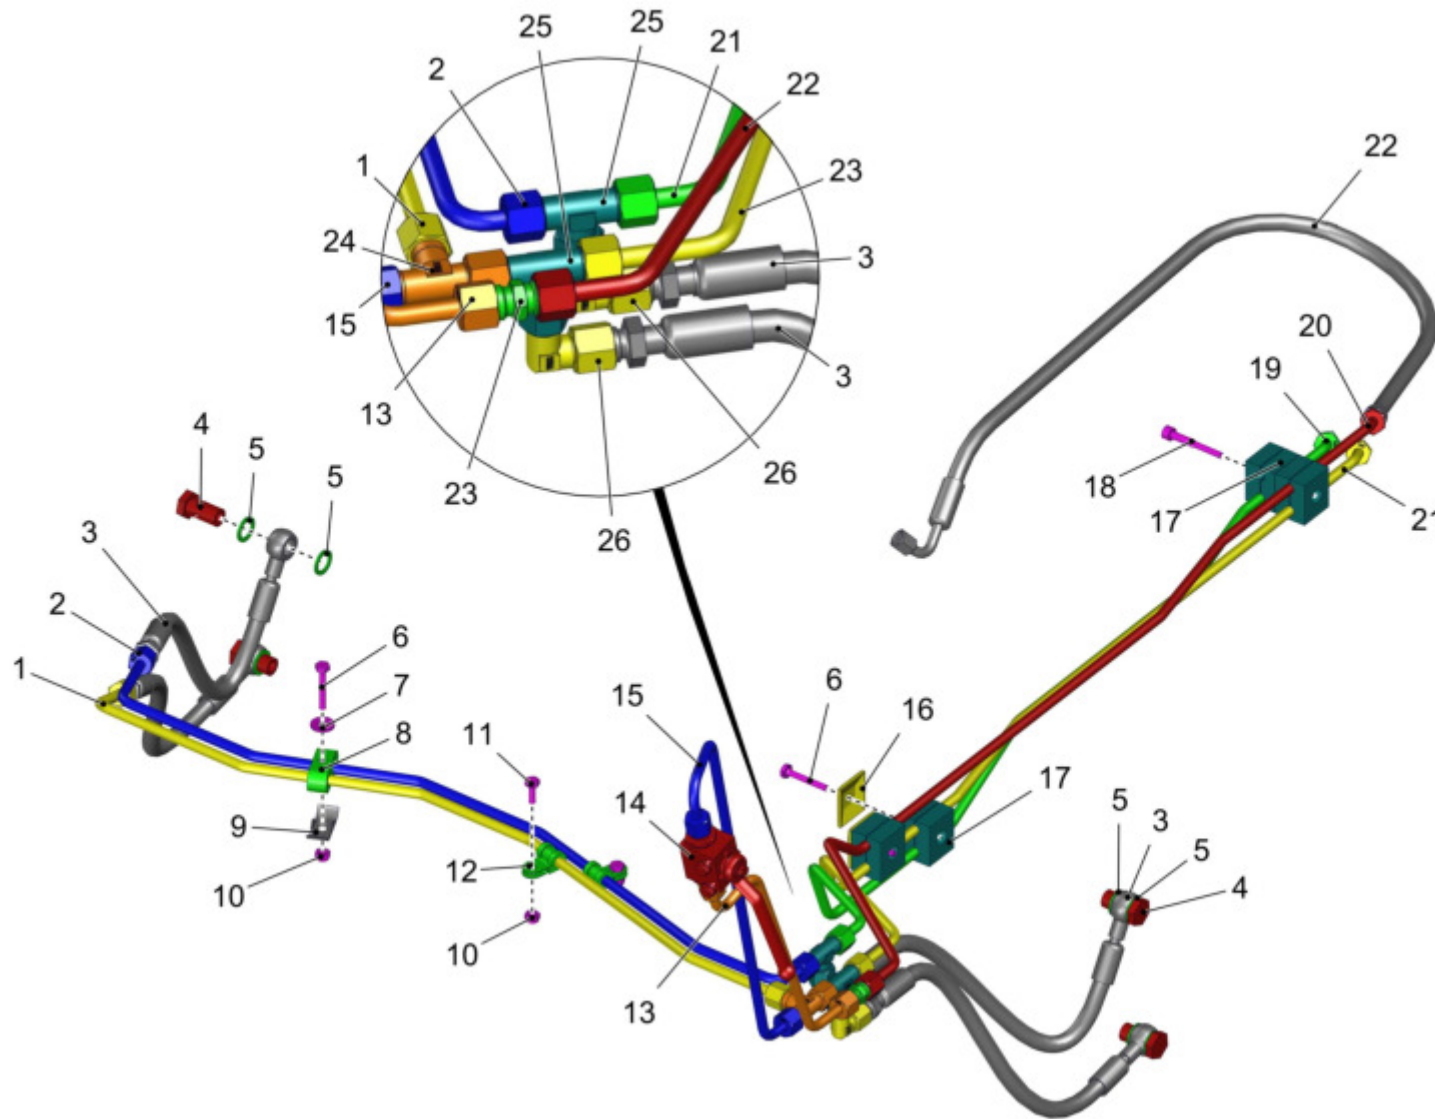

Hydraulik Vorderwagen / Hydraulics front vehicle / Hydraulique de vehicule avant

Pos.	Best. Nr. PN Ref.No.	Stc k. Qty. Qté.	Bezeichnung	Einh eit	Description	Unit Designation	Abmessungen Unité Measurement Mesurage	DIN / ISO	Bemerkungen Remarks Remarques
1	✓ 03012990	1	Hydraulikrohr	ST	Hydraulic pipe	PC Tube hydraulique	PCE		
2	✓ 03012980	1	Hydraulikrohr	ST	Hydraulic pipe	PC Tube hydraulique	PCE		
3	✓ 01471210	4	Schlauch	ST	Hose	PC Tuyau	PCE 2SC 6 D RN6:8-425	DIN 20066	
4	✓ 00152310	4	Hohlschraube	ST	Banjo bolt	PC Vis à creux	PCE NW 8-R1/4		
5	✓ 01495010	8	Dichtring	ST	Sealing ring	PC Joint circulaire	PCE A14x20-CU	DIN 7603	
6	✓ 00053290	3	6kt.Schraube	ST	Hexagon screw	PC Vis à 6 pans	PCE M6x35-8.8 A2G	DIN 933	
7	✓ 00135120	1	Scheibe	ST	Washer	PC Washer	PCE 6,4-140HV-St A3G	DIN 9021	
8	---	1	Ersatzteil auf Anfrage		Spare part on request	Pièce de rechange sur demande			17516741
9	✓ 01491870	1	Deckplatte	ST	Cover plate	PC Plaque de couvercle	PCE DPL 2-W3		
10	✓ 00051520	3	6kt.Mutter	ST	Hex. Nut	PC Écrou à 6 pans	PCE M6-6 A2G	DIN 985	
11	✓ 00053010	1	6kt.Schraube	ST	Hex.bolt	PC Vis à 6 pans	PCE M6x16-8.8 A2G	DIN 933	
12	✓ 01112510	2	Rohrschelle	ST	Pipe clamp	PC Collier d' serrage	PCE RSGU 1.8/15 A2G		
13	✓ 03013640	1	Hydraulikrohr	ST	Hydraulic pipe	PC Tube hydraulique	PCE		
14	✓ 01093610	1	Kugelhahn	ST	Ball cock	PC Robinet à boule	PCE BKH DN6		
15	✓ 03013650	1	Hydraulikrohr	ST	Hydraulic pipe	PC Tube hydraulique	PCE		
16	✓ 01143850	2	Deckplatte DIN 3015-ZDP-1-W1	ST	Cover plate	PC Plaque de couvercle	PCE		
17	✓ 01221750	4	Klemmhälftenpaar	ST	Pair of clamping	PC Pair of clamping	PCE ZKP-1-R-8-8-PP	DIN 3015	
18	✓ 01143070	1	Zyl.Schraube	ST	Socket head screw	PC	PCE M6x45-8.8 A2G	DIN 912	
19	✓ 03013010	1	Hydraulikrohr	ST	Hydraulic pipe	PC Tube hydraulique	PCE		
20	✓ 03013000	1	Hydraulikrohr	ST	Hydraulic pipe	PC Tube hydraulique	PCE		
21	✓ 03013020	1	Hydraulikrohr	ST	Hydraulic pipe	PC Tube hydraulique	PCE		
22	✓ 01471080	1	Schlauch	ST	Hose	PC Tuyau	PCE 2SC 6 DN90-440	DIN 20066