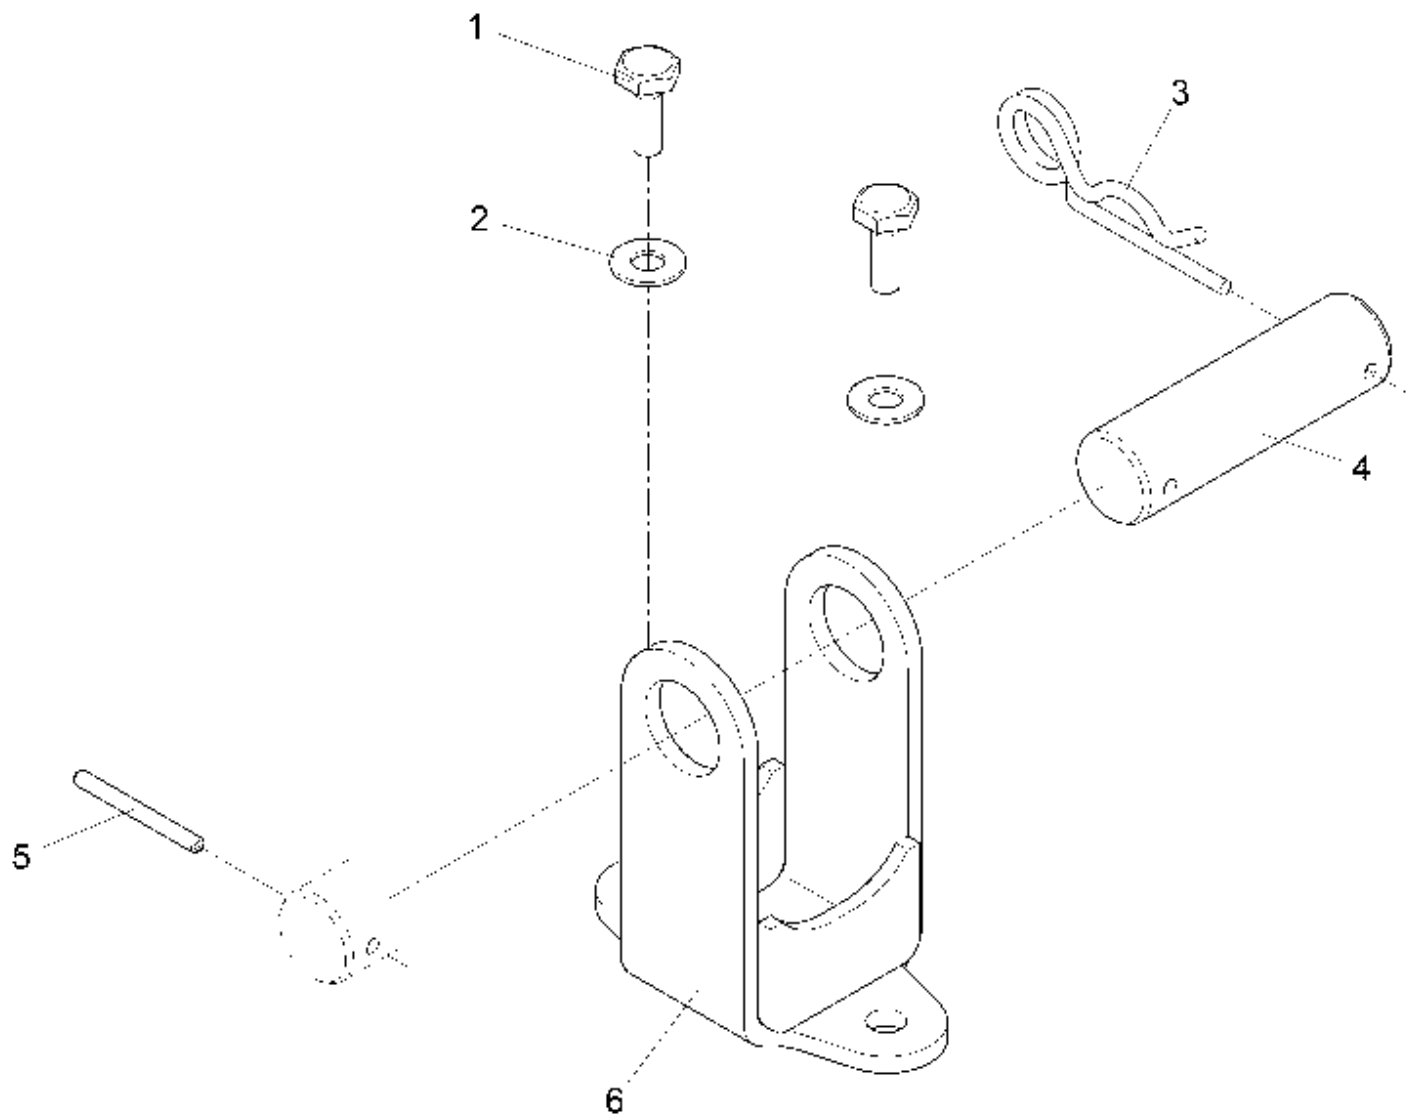

Abschleppöse, kpl / Towing eye / Boucle de remorquage

Abschleppöse, kpl / Towing eye / Boucle de remorquage

Pos.	Best. Nr. PN Ref.No.	Stc k. Qty. Qté.	Bezeichnung	Einh eit	Description	Unit Designation	Abmessungen Unité Measurement Mesurage	DIN / ISO	Bemerkungen Remarks Remarques
1	✓ 00053310	2	6kt.Schraube	ST	Hexagon screw	PC Vis à 6 pans	PCE M10x25 8.8 A3G	DIN 933	
2	✓ 00740290	2	Sperrkantscheibe	ST	Detent edged washer	PC Detent edged washer	PCE SKM-10		
3	✓ 00905150	1	Federstecker	ST	Cotter pin	PC Goupille à ressort	PCE 5 A2G	DIN 11024	
4	✓ 01167420	1	Bolzen	ST	Bolt	PC Boulon	PCE		
5	✓ 00861020	1	Spannstift	ST	Dowel pin	PC Goupille à tension	PCE 5x50 A2G	DIN 1481	
6	✓ 01472320	1	Abschleppöse, vollst.	ST	Tow lug	PC Boucle de remorquage	PCE