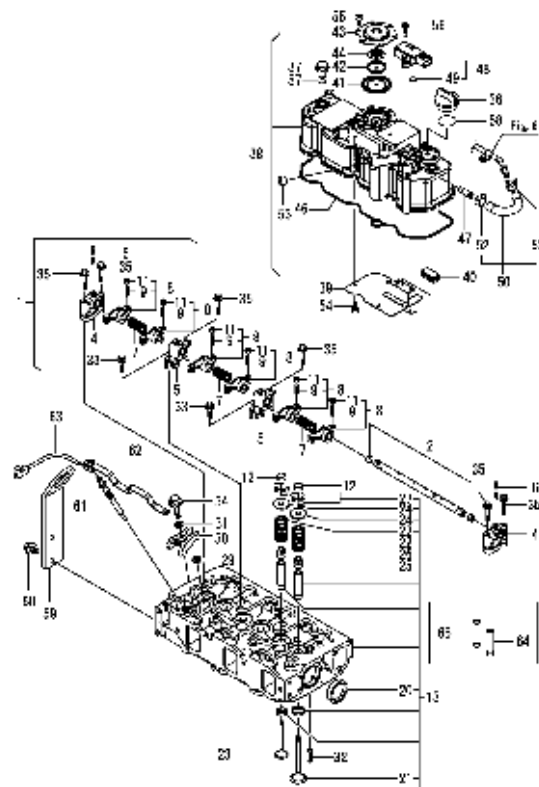

Zylinderkopf - Haube / Cylinder head - Bonnet / Tête de cylindre - Capot

---

Zylinderkopf - Haube / Cylinder head - Bonnet / Tête de cylindre - Capot

---

Pos.	Best. Nr. PN Ref.No.	Stc k. Qty. Qté.	Bezeichnung	Einh eit	Description	Unit Designation	Abmessungen Unité Measurement Mesurage	DIN / ISO	Bemerkungen Remarks Remarques
62	---	1	Ersatzteil auf Anfrage		Spare part on request		Pièce de rechange sur demande		
63	✓ 01045070	1	Kabel	ST	Cable	PC	Câble	PCE	
64	---	3	Ersatzteil auf Anfrage		Spare part on request		Pièce de rechange sur demande		
65	---	3	Ersatzteil auf Anfrage		Spare part on request		Pièce de rechange sur demande