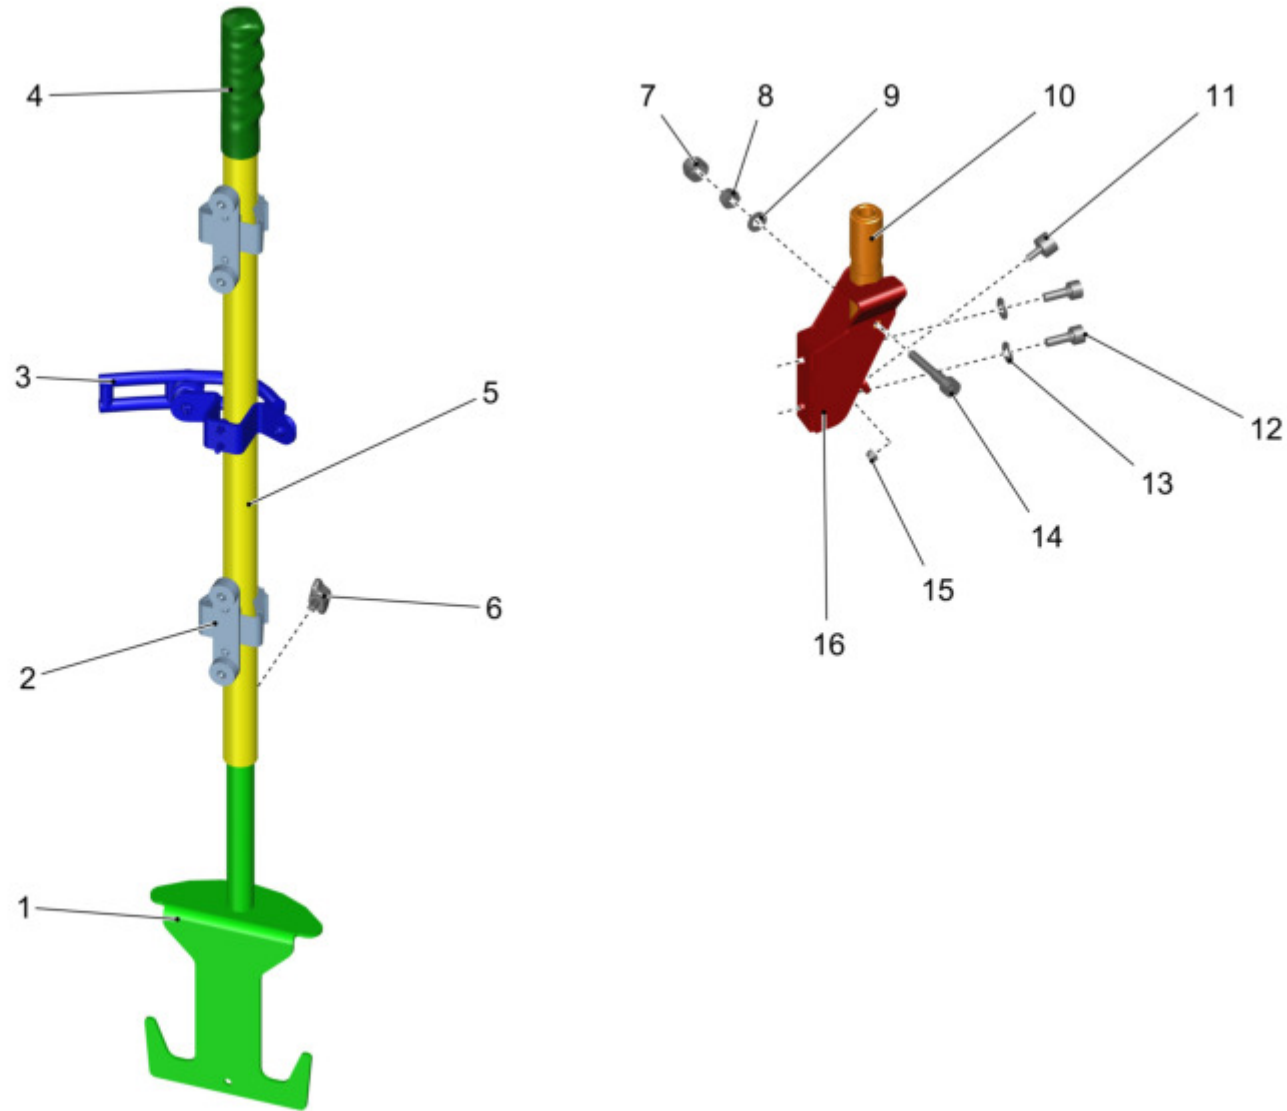

Werkzeug - Halter RKL / Tool - Holder / Outil - Support

Pos.	Best. Nr. PN Ref.No.	Stk k. Qty. Qté.	Bezeichnung	Einh eit	Description	Unit Designation	Abmessungen Unité Measurement Mesurage	DIN / ISO	Bemerkungen Remarks Remarques
1	✓ 01475650	1	Schaber	ST	dirty scraper	PC grattoir saleté	PCE		
2		1	Gerätehalter		Holder	Support			Seite/Page 124
3		1	Halter		Holder	Support			Seite/Page 126
4	✓ 01142540	1	Griff	ST	Handle	PC Poignée	PCE		
5	✓ 01142730	1	Rohr, vollst.	ST	Pipe	PC	PCE		
6	✓ 01066950	1	Flügelschraube	ST	Wing screw	PC Vis à ailettes	PCE M6x10 A2B		
7	✓ 00131610	1	Schutzkappe	ST	Lens cap	PC Capot de protection	PCE 1000/893 SW		
8	✓ 00101540	1	6kt.Mutter	ST	Hex. Nut	PC Écrou à 6 pans	PCE M8-A2-70	DIN 985	
9	✓ 00101550	1	Scheibe	ST	Washer	PC Washer	PCE B8,4-140Hv-A2	DIN 125	
10	✓ 01222540	1	Aufsteckrohr	ST	Pipe	PC Tube arrêté	PCE		
11	✓ 000098200 01	1	Rundpuffer	ST	Round buffer	PC Round buffer	PCE 16x10-M5x12	16x10-M5 x12 D1610	
12	✓ 01017670	2	Zylinderschraube	ST	Socket head screw	PC Socket head screw	PCE M8x20-A2-70	DIN 912	
13	✓ 00740310	2	Sperrkantscheibe	ST	Washer	PC Rondelle	PCE SKS-8-dacrometisiert		
14	✓ 01017670	1	Zylinderschraube	ST	Socket head screw	PC Socket head screw	PCE M8x20-A2-70	DIN 912	
15	✓ 01017660	1	6kt.Mutter	ST	Hex. Nut	PC Écrou à 6 pans	PCE M5-A2-70	DIN 985	
16	✓ 01476560	1	Halter	ST	retainer	PC support	PCE