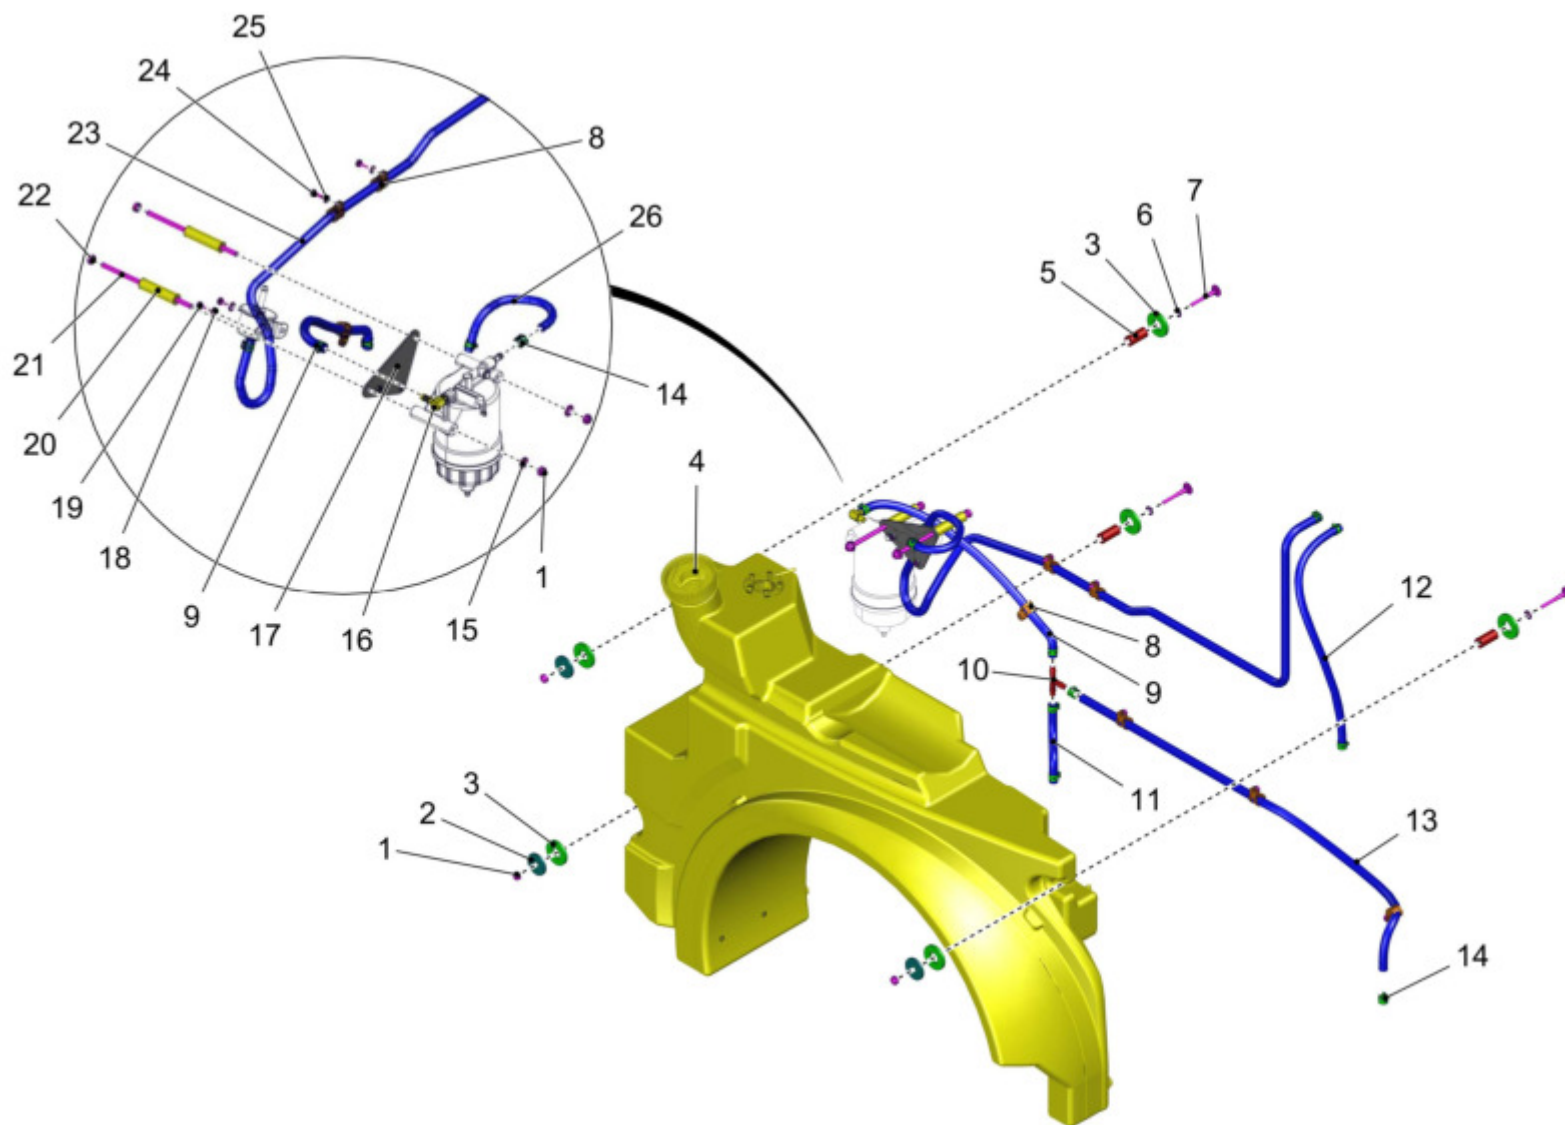

Kraftstoffeinheit / Fuel system / Système de carburant

Pos.	Best. Nr. PN Ref.No.	Stc k. Qty. Qté.	Bezeichnung	Einh eit	Description	Unit Designation	Abmessungen Unité Measurement Mesurage	DIN / ISO	Bemerkungen Remarks Remarques
1	✓ 00051510	5	6kt.Mutter	ST	Hex. Nut	PC Écrou à 6 pans	PCE M8-8 A2G	DIN 985	
2	✓ 01062750	3	Scheibe	ST	Washer	PC Rondelle	PCE		
3	✓ 01140230	6	Gummischeibe	ST	Rubber washer	PC Rondelle de caoutchouc	PCE		
4	✓ 03022460	1	Kraftstofftank CM650, kpl.	ST	fuel tank CM650	PC réservoir d'essence CM650	PCE		Seite/Page 218
5	✓ 01140220	3	Distanzhülse	ST	Spacer sleeve	PC Cas de distance	PCE		
6	✓ 00023290	3	Sicherungsscheibe	ST	Thrust washer	PC Rondelle à fusible	PCE 6 verz.		
7	✓ 01059290	3	Flachrundkopfschraube	ST	Round head screw	PC Vis à tête fraisée	PCE M8x60/40-4.6	DIN 603	
8	✓ 00970350	6	Rohrschelle	ST	Pipe clamp	PC Pipe clamp	PCE RSGU 1.15/15		
9	✓ 00563440	0, 530	OLN-Schlauch	M	Hose	M Tuyau	M DN 8 (9x15)		
10	✓ 01476920	1	Schlauchverbinder	ST	T-hose connector	PC raccord	PCE		
11	✓ 00563440	0, 160	OLN-Schlauch	M	Hose	M Tuyau	M DN 8 (9x15)		
12	✓ 01475470	0, 550	Schlauch	M	hose	M tuyau	M 7,5x14,0		
13	✓ 00563440	0, 935	OLN-Schlauch	M	Hose	M Tuyau	M DN 8 (9x15)		
14	✓ 01495290	12	Federbandschelle	ST	Steel band clamp	PC Collier de cerclage	PCE B-15x12	DIN 3021	
15	✓ 00740090	2	Sperrkantscheibe	ST	Detent edged washer	PC Detent edged washer	PCE SKM-8-8.8 dac		
16	✓ 01477370	1	Schlauchtülle	ST	hose clip	PC embout de tuyau	PCE		
17	✓ 01477690	1	Halter	ST	retainer	PC support	PCE		
18	✓ 00730940	2	Sperrkantscheibe	ST	Detent edged washer	PC Detent edged washer	PCE SKM-6-dacrometisiert		
19	✓ 00104500	2	6kt.Schraube	ST	Hexagon screw	PC Vis à 6 pans	PCE M6x12-8.8 A2G	DIN 933	
20	✓ 01476940	2	Distanzbuchse	ST	spacer sleeve	PC douille	PCE