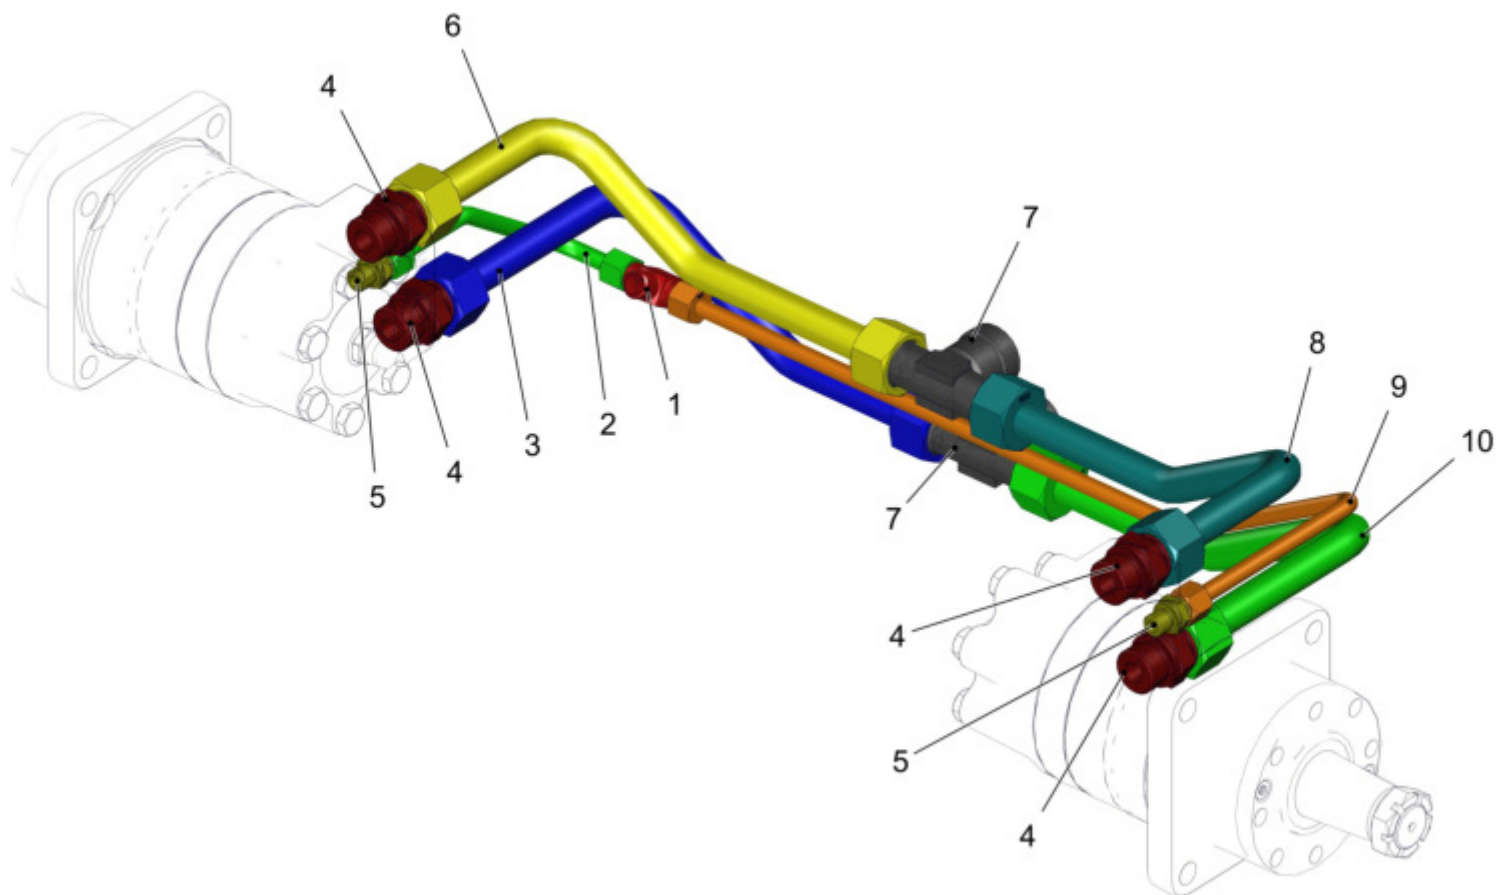

Hydraulik Vorderwagen / Hydraulics front vehicle / Hydraulique de vehicule avant

Pos.	Best. Nr. PN Ref.No.	Stk. Qty. Qté.	Bezeichnung	Einh. eit	Description	Unit Designation	Abmessungen Unité Measurement Mesurage	DIN / ISO	Bemerkungen Remarks Remarques
1	✓ 00053010	4	6kt.Schraube	ST	Hex.bolt	PC Vis à 6 pans	PCE M6x16-8.8 A2G	DIN 933	
2	✓ 00730940	4	Sperrkantscheibe	ST	Detent edged washer	PC Detent edged washer	PCE SKM-6-dacrometisiert		
3	✓ 01476810	1	Halter	ST	retainer	PC support	PCE		
4	✓ 01000850	1	Linsenflanschschraube	ST	Lens flange screw	PC Vis à tête bombée	PCE 6kt.M6x12-10.9 A2G		
5	✓ 01477570	1	Wellschlauchhalter	ST	hose support	PC supprt de tuyau	PCE NW29		
6	✓ 00740280	1	Sperrkantscheibe	ST	Washer	PC Rondelle	PCE SKS-6-dacrometisiert		
7	✓ 00053330	1	6kt.Mutter	ST	Hex. Nut	PC Écrou à 6 pans	PCE M6-8 A2G	DIN 934	
8	---	1	Ersatzteil auf Anfrage		Spare part on request	Pièce de rechange sur demande			17526187
9	✓ 00550480	2	Schwenk-Verschraubung	ST	Swivelling screw-fitting	PC Embout pivotant	PCE -df L8 G1/4-N1		
10	✓ 01470270	1	Lenkzylinder	ST	Steering cylinder	PC Cylindre direction	PCE		
11	✓ 01471310	1	Dichtsatz	ST	Gasket set	PC Kit de joints plads	PCE		
12	✓ 01477850	1	Schlauch	ST	hose	PC tuyau	PCE		
13	✓ 01470510	1	Schlauch	ST	Hose	PC Tuyau	PCE 2SC 6 NN-2385	DIN 20066