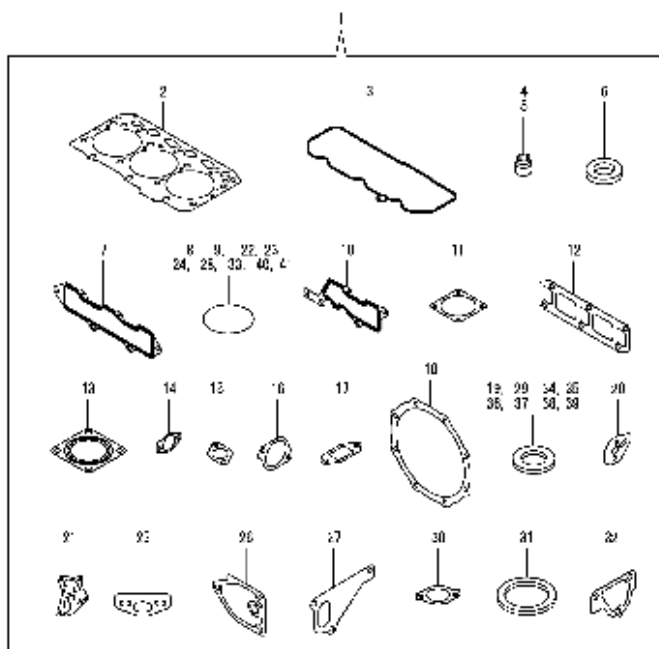

Zubehör / Accessory / Accessoires

Pos.	Best. Nr. PN Ref.No.	Stk. k. Qty. Qté.	Bezeichnung	Einh. eit	Description	Unit Designation	Abmessungen Unité Measurement Mesurage	DIN / ISO	Bemerkungen Remarks Remarques
1	---	1	Ersatzteil auf Anfrage		Spare part on request		Pièce de rechange sur demande		
2	✓ 01470630	1	Reduziernippel	ST	Reducing bush	PC	Raccord de reduction	PCE	
3	✓ 01181090	1	Relais	ST	relay	PC		PCE CA Typ C	
4	✓ 01470620	1	Winkelstutzen	ST	Angle socket	PC	Raccord en équerre	PCE	
5	✓ 01470600	1	Kraftstoffpumpe	ST	Fuel pump	PC	Pompe de combustible	PCE	
6	---	1	Ersatzteil auf Anfrage		Spare part on request		Pièce de rechange sur demande		
7	---	1	Ersatzteil auf Anfrage		Spare part on request		Pièce de rechange sur demande		
8	---	1	Ersatzteil auf Anfrage		Spare part on request		Pièce de rechange sur demande		
9	---	1	Ersatzteil auf Anfrage		Spare part on request		Pièce de rechange sur demande		
11	---	1	Ersatzteil auf Anfrage		Spare part on request		Pièce de rechange sur demande		
12	✓ 01477140	1	Kraftstoffvorfilterein satz	ST	fuel preliminary filter insert	PC	garniture de filtre première de carburant	PCE	
13	---	1	Ersatzteil auf Anfrage		Spare part on request		Pièce de rechange sur demande		
14	---	1	Ersatzteil auf Anfrage		Spare part on request		Pièce de rechange sur demande		
15	---	1	Ersatzteil auf Anfrage		Spare part on request		Pièce de rechange sur demande		

Dichtungssatz / Gasket set / Kit d'étanchéité