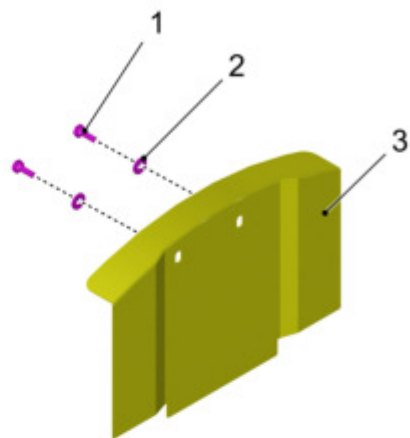

Verkleidung Vorderwagen / /

Pos.	Best. Nr. PN Ref.No.	Stc k. Qty. Qté.	Bezeichnung	Einh eit	Description	Unit Designation	Abmessungen Unité Measurement Mesurage	DIN / ISO	Bemerkungen Remarks Remarques
1	✓ 00053010	4	6kt.Schraube	ST	Hex.bolt	PC Vis à 6 pans	PCE M6x16-8.8 A2G	DIN 933	
2	✓ 00730940	4	Sperrkantscheibe	ST	Detent edged washer	PC Detent edged washer	PCE SKM-6-dacrometisiert		
3	✓ 01471800	1	Abdeckung rechts, vollst.	ST	Covering R.H.	PC Couverture à droite	PCE		
4	✓ 01471730	1	Abdeckung links, vollst.	ST	Covering L.H.	PC Couverture à gauche	PCE