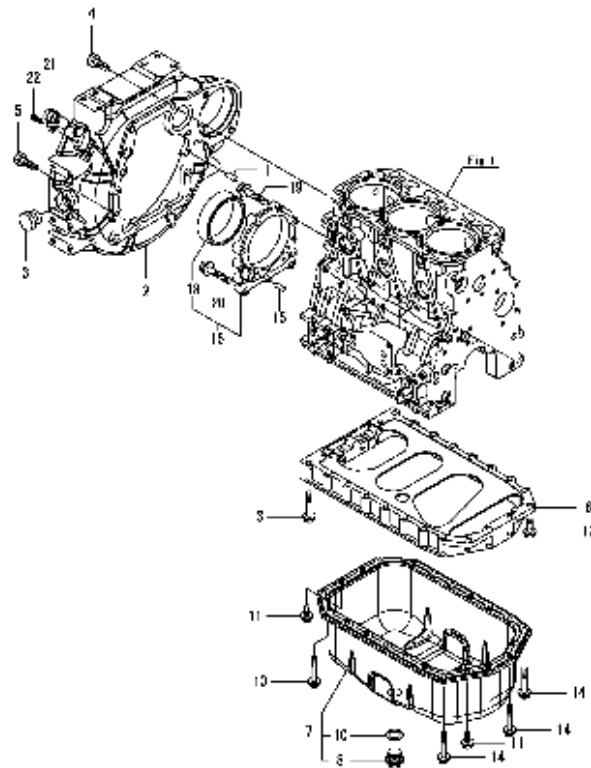

Schwungradgehäuse - Ölwanne / Flywheel housing - Oil sump / Flywheel housing - Oil sump

---

Schwungradgehäuse - Ölwanne / Flywheel housing - Oil sump / Flywheel housing - Oil sump

Pos.	Best. Nr. PN Ref.No.	Stk. k. Qty. Qté.	Bezeichnung	Einh. eit	Description	Unit Designation	Abmessungen Unité Measurement Mesurage	DIN / ISO	Bemerkungen Remarks Remarques
20	---	3	Ersatzteil auf Anfrage		Spare part on request		Pièce de rechange sur demande		
21	✓ 01477480	1	Kurbelwellensensor (Drehzahl)	ST	crank shaft sensor	PC	capteur de vilbrequin	PCE	
22	---	1	Ersatzteil auf Anfrage		Spare part on request		Pièce de rechange sur demande