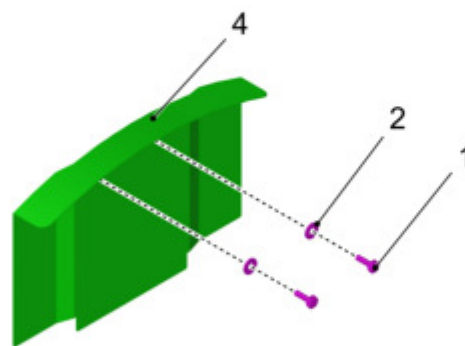

Verkleidung Vorderwagen / /

Pos.	Best. Nr. PN Ref.No.	Stc k. Qty. Qté.	Bezeichnung	Einh eit	Description	Unit Designation	Abmessungen Unité Measurement Mesurage	DIN / ISO	Bemerkungen Remarks Remarques
1	✓ 00053010	4	6kt.Schraube	ST	Hex.bolt	PC Vis à 6 pans	PCE M6x16-8.8 A2G	DIN 933	
2	✓ 00730940	4	Sperrkantscheibe	ST	Detent edged washer	PC Detent edged washer	PCE SKM-6-dacrometisiert		
3	✓ 01471800	1	Abdeckung rechts, vollst.	ST	Covering R.H.	PC Couverture à droite	PCE		
4	✓ 01471730	1	Abdeckung links, vollst.	ST	Covering L.H.	PC Couverture à gauche	PCE