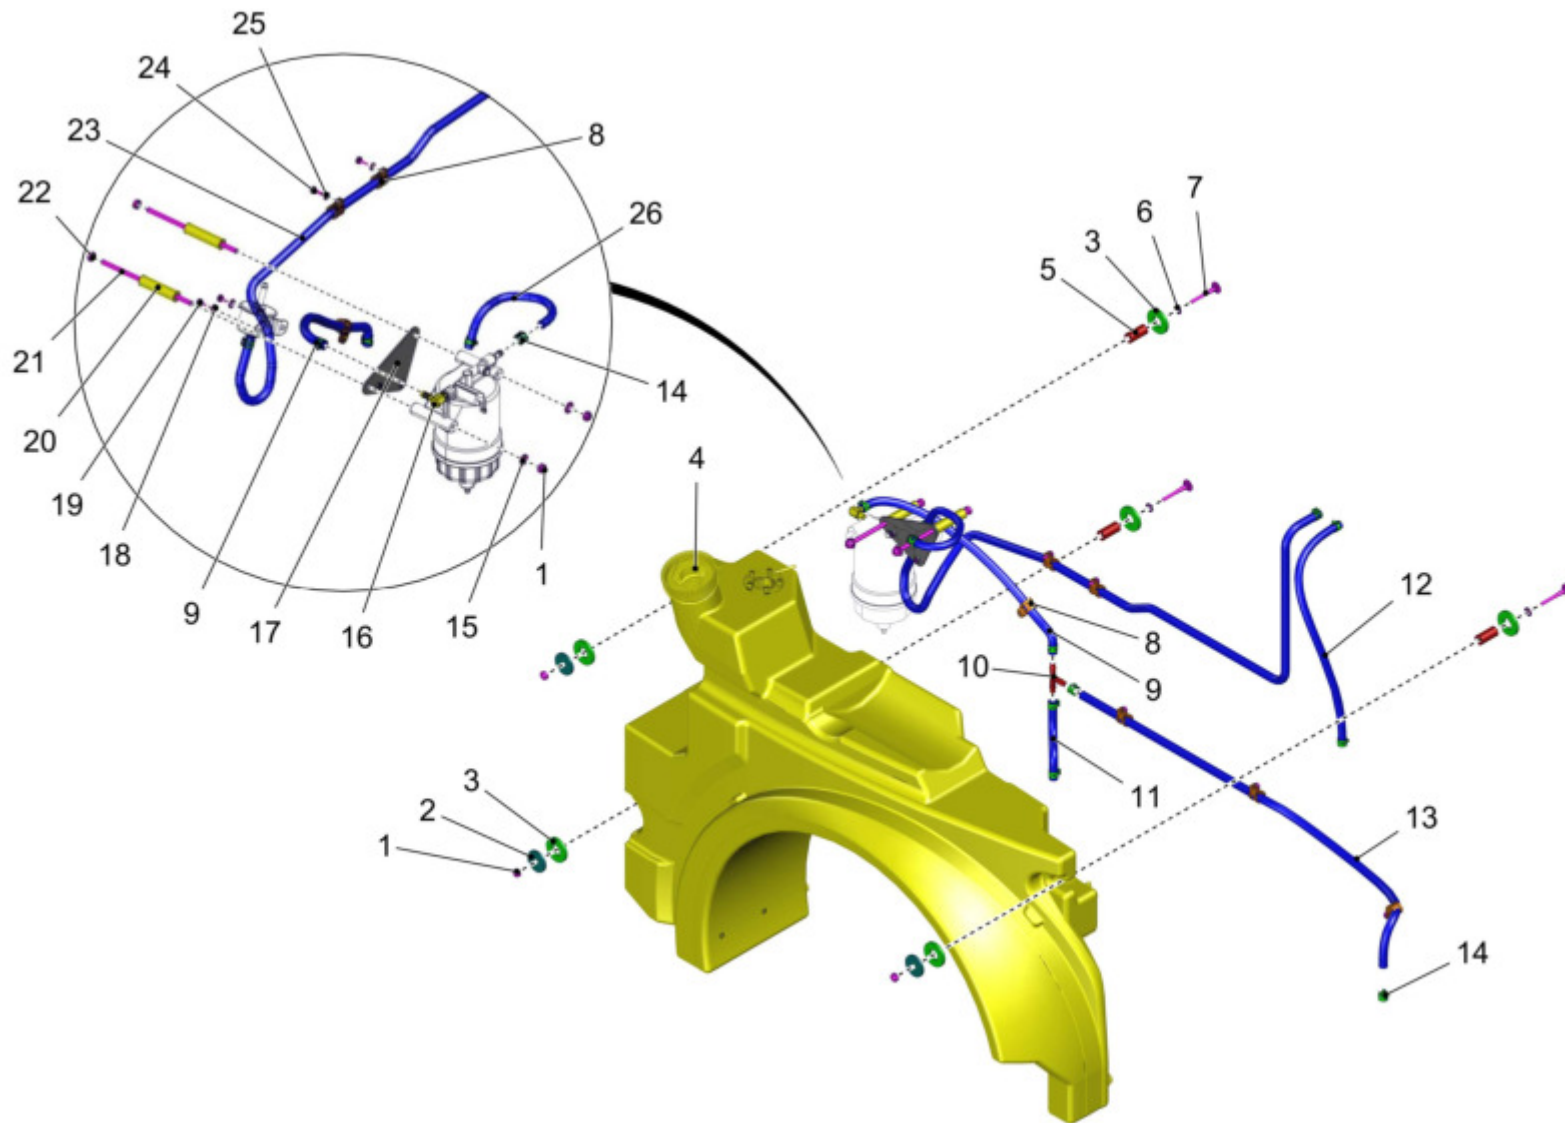

Kraftstoffeinheit / Fuel system / Système de carburant

Pos.	Best. Nr. PN Ref.No.	Stc k. Qty. Qté.	Bezeichnung	Einh eit	Description	Unit Designation	Abmessungen Unité Measurement Mesurage	DIN / ISO	Bemerkungen Remarks Remarques
21	✓ 01477710	2	Gewindebolzen	ST	threaded bol	PC boulon fileté	PCE M8x180-B-8.8-N2	DIN 976-1	
22	✓ 00053350	2	6kt.Mutter	ST	Hex. Nut	PC Écrou à 6 pans	PCE M8-8 A2G	DIN 934	
23	✓ 01475470	1, 500	Schlauch	M	hose	M tuyau	M 7,5x14,0		
24	✓ 00053010	3	6kt.Schraube	ST	Hex.bolt	PC Vis à 6 pans	PCE M6x16-8.8 A2G	DIN 933	
25	✓ 00053730	7	Scheibe	ST	Washer	PC Washer	PCE A6,4-140HV-St A2G	DIN 125	
26	✓ 01475470	0, 260	Schlauch	M	hose	M tuyau	M 7,5x14,0