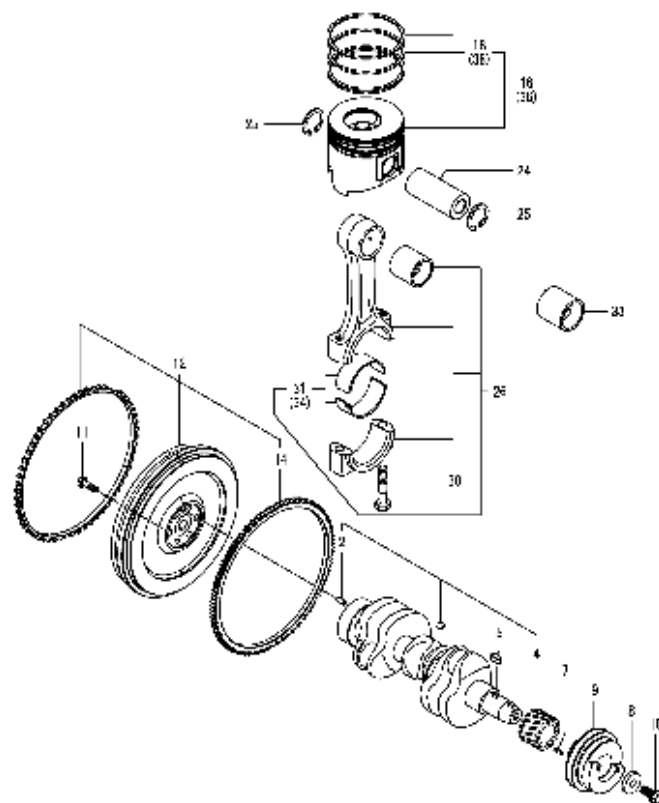

Kurbelwelle - Kolben / Crankshaft - Piston / Vilebrequin - Piston

Pos.	Best. Nr. PN Ref.No.	Stc k. Qty. Qté.	Bezeichnung	Einh eit	Description	Unit Designation	Abmessungen Unité Measurement Mesurage	DIN / ISO	Bemerkungen Remarks Remarques
31	---	3	Ersatzteil auf Anfrage		Spare part on request	Pièce de rechange sur demande			
33	---	3	Ersatzteil auf Anfrage		Spare part on request	Pièce de rechange sur demande			
34	---	3	Ersatzteil auf Anfrage		Spare part on request	Pièce de rechange sur demande			
36	---	3	Ersatzteil auf Anfrage		Spare part on request	Pièce de rechange sur demande			
38	---	3	Ersatzteil auf Anfrage		Spare part on request	Pièce de rechange sur demande