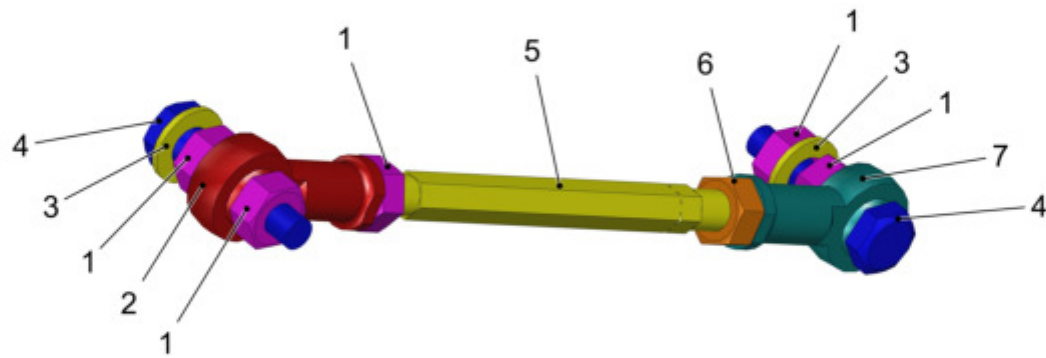

Koppelstange hinten / Coupling bar rear / Barre d'accouplement arrière

---

Koppelstange hinten / Coupling bar rear / Barre d'accouplement arrière

Pos.	Best. Nr. PN Ref.No.	Stc k. Qty. Qté.	Bezeichnung	Einh eit	Description	Unit Designation	Abmessungen Unité Measurement Mesurage	DIN / ISO	Bemerkungen Remarks Remarques
1	✓ 00053380	5	6kt.Mutter	ST	Hex. Nut	PC Écrou à 6 pans	PCE M14-8 A3G	DIN 934	
2	✓ 01492810	1	Gelenkkopf	ST	swivel head	PC tête de jointure	PCE GISW 14		
3	✓ 00053780	2	Scheibe	ST	Washer	PC Washer	PCE A15-140HV-St A2G	DIN 125	
4	✓ 01111790	2	6kt.Schraube	ST	Hexagon screw	PC Vis à 6 pans	PCE M14x60-8.8 A3G	DIN 933	
5	✓ 01475970	1	Gewindesechskant	ST	thread hexagon	PC boulon fileté à 6 pans	PCE		
6	✓ 01498280	1	6kt.Mutter DIN 934-M14LH-8 A3G	ST	hexagon nut	PC écrou hexagonal	PCE		
7	✓ 01498260	1	Gelenkkopf	ST	joint head	PC tête de jointure	PCE GKLIW 14