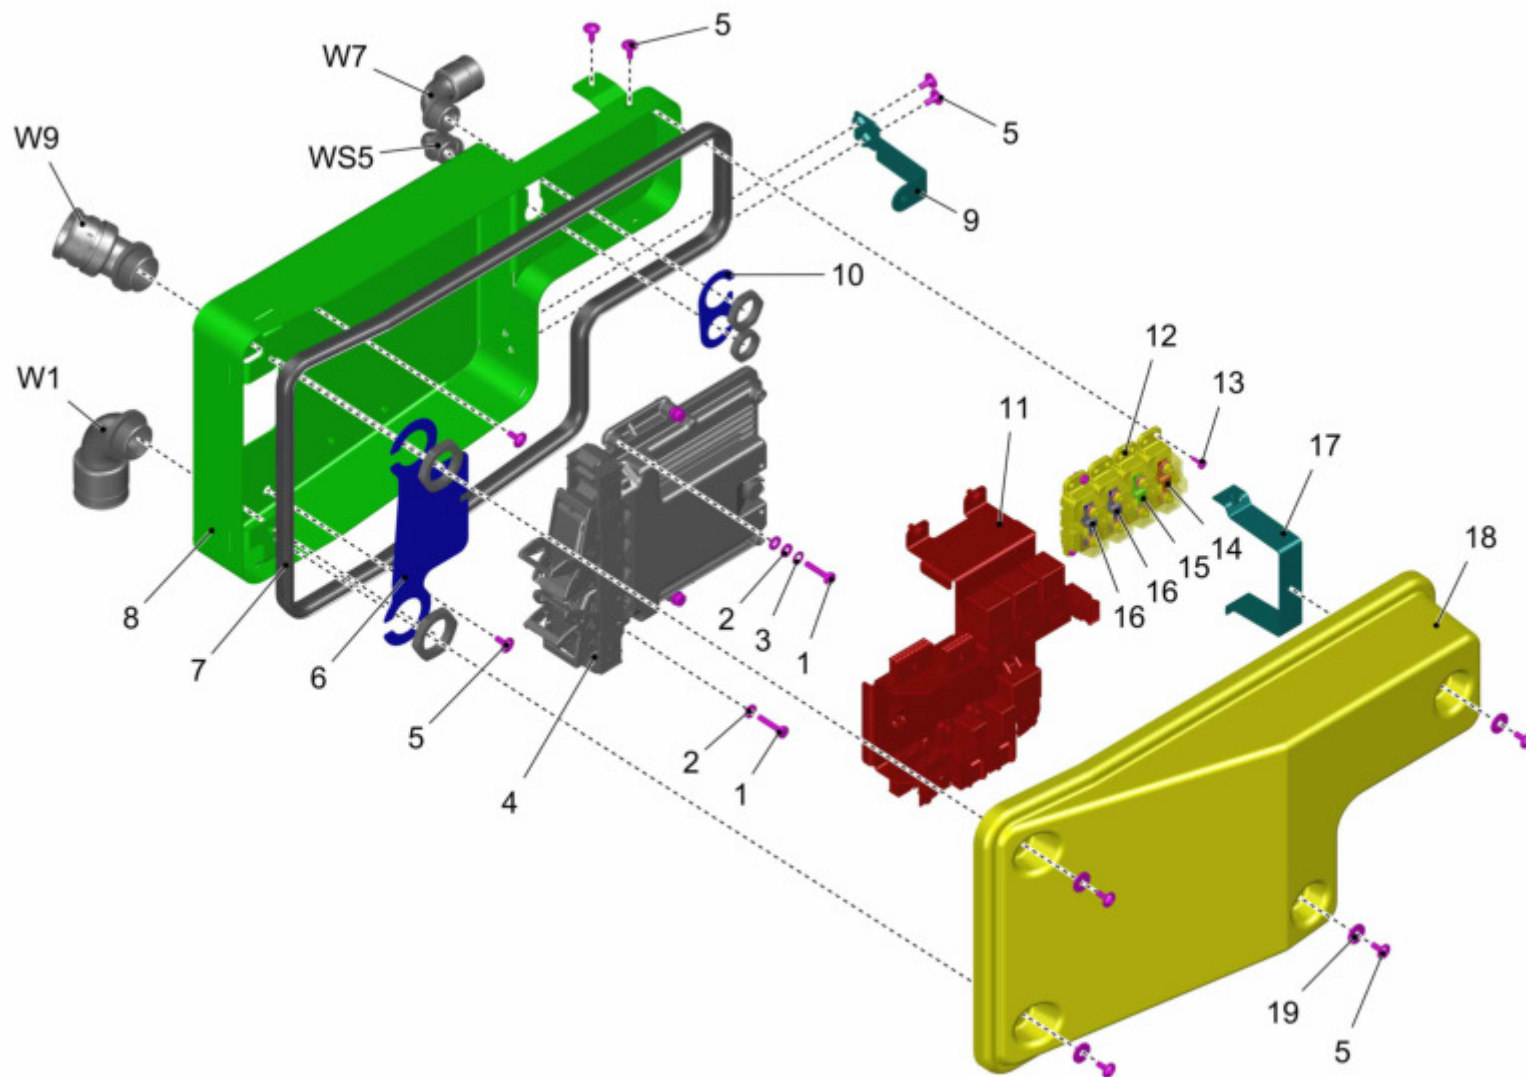

E-Kasten HW / Electro box rear vehicle / Boîte électrique vehicule d'arrière

Pos.	Best. Nr. PN Ref.No.	Stc k. Qty. Qté.	Bezeichnung	Einh eit	Description	Unit Designation	Abmessungen Unité Measurement Mesurage	DIN / ISO	Bemerkungen Remarks Remarques
1	✓ 00053030	4	6kt.Schraube	ST	Hexagon screw	PC Vis à 6 pans	PCE M6x25-8.8 A2G	DIN 933	
2	✓ 00053730	5	Scheibe	ST	Washer	PC Washer	PCE A6,4-140HV-St A2G	DIN 125	
3	✓ 00053840	1	Federscheibe	ST	Spring washer	PC Rondelle de ressort	PCE B6 A2G	DIN 137	
4	✓ 01477120	1	Motorsteuergerät	ST	electronic control unit	PC unité de commande du moteur	PCE		
5	✓ 01000850	10	Linsenflanschschraube	ST	Lens flange screw	PC Vis à tête bombée	PCE 6kt.M6x12-10.9 A2G		
6	✓ 01476340	1	Deckplatte	ST	cover plate	PC plaque de couvercle	PCE		
7	✓ 01493170	1, 400	Dichtungsprofil schwarz	M	Sealing profile black	M Profilé à étanchéité	M 0,8-2,5		
8	✓ 01476480	1	E-Kasten	ST	e-box	PC boîte électrique	PCE		
9	✓ 01476490	1	Halter	ST	retainer	PC support	PCE		
10	✓ 01476470	1	Deckplatte	ST	cover plate	PC plaque de couvercle	PCE		
11			E-Kasten HW		Electro box rear vehicle	Boîte électrique vehicule d'arrière			Seite/Page 200
12	✓ 01473870	4	Sicherungshalter Flex-Midi	ST	Fuse holder	PC Support de fusibles	PCE		
13	✓ 01112160	4	Schraube	ST	Screw	PC Vis	PCE PE M4x10-St A2B	DIN 7500	
14	✓ 01277780	1	Sicherungseinsatz	ST	Fuse link	PC Fusible	PCE 80A Midi 32VDC		
15	---	1	Ersatzteil auf Anfrage		Spare part on request	Pièce de rechange sur demande			19731348
16	✓ 01473850	2	Sicherungseinsatz	ST	Fuse link	PC Fusible	PCE 50A Midi 32VDC		
17	✓ 01476500	1	Haltebügel	ST	retaining bracket	PC etrier de fixation	PCE		
18	✓ 01476350	1	Abdeckung E-Kasten	ST	covering	PC couverture	PCE		
19	✓ 00135120	4	Scheibe	ST	Washer	PC Washer	PCE 6,4-140HV-St A3G	DIN 9021	
W1	✓ 03022240	1	Kabelbaum W1 (Knick)	ST	wiring harness W1	PC faisceau des câbles W1	PCE