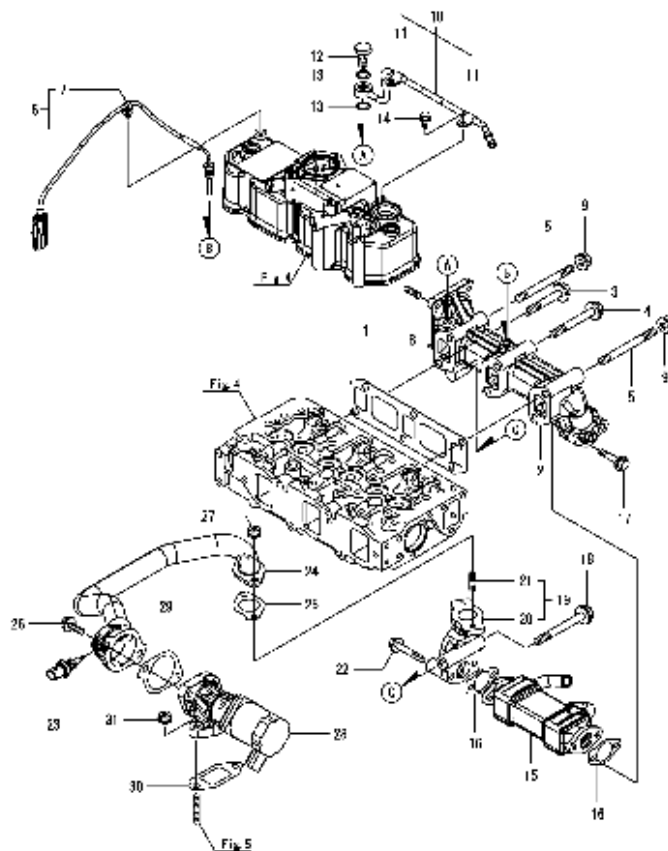

Abgasanlage / Exhaust manifold / Système pour gaz d'échappement

Pos.	Best. Nr. PN Ref.No.	Stc k. Qty. Qté.	Bezeichnung	Einh eit	Description	Unit Designation	Abmessungen Unité Measurement Mesurage	DIN / ISO	Bemerkungen Remarks Remarques
1	✓ 01477470	1	Dichtung, Auslasskrümmer	ST	gasket outlet	PC joint sortie	PCE		
2	---	1	Ersatzteil auf Anfrage		Spare part on request	Pièce de rechange sur demande			
3	---	1	Ersatzteil auf Anfrage		Spare part on request	Pièce de rechange sur demande			
4	---	3	Ersatzteil auf Anfrage		Spare part on request	Pièce de rechange sur demande			
5	---	2	Ersatzteil auf Anfrage		Spare part on request	Pièce de rechange sur demande			
6	---	1	Ersatzteil auf Anfrage		Spare part on request	Pièce de rechange sur demande			
7	---	1	Ersatzteil auf Anfrage		Spare part on request	Pièce de rechange sur demande			
8	✓ 01146340	4	Gewindestift	ST	threaded pin	PC goupille de fileté	PCE		
9	---	2	Ersatzteil auf Anfrage		Spare part on request	Pièce de rechange sur demande			
10	---	1	Ersatzteil auf Anfrage		Spare part on request	Pièce de rechange sur demande			
11	---	2	Ersatzteil auf Anfrage		Spare part on request	Pièce de rechange sur demande			
12	---	1	Ersatzteil auf Anfrage		Spare part on request	Pièce de rechange sur demande			
13	---	2	Ersatzteil auf Anfrage		Spare part on request	Pièce de rechange sur demande			
14	---	2	Ersatzteil auf Anfrage		Spare part on request	Pièce de rechange sur demande			
15	---	1	Ersatzteil auf Anfrage		Spare part on request	Pièce de rechange sur demande			
16	---	2	Ersatzteil auf Anfrage		Spare part on request	Pièce de rechange sur demande			
17	---	1	Ersatzteil auf Anfrage		Spare part on request	Pièce de rechange sur demande