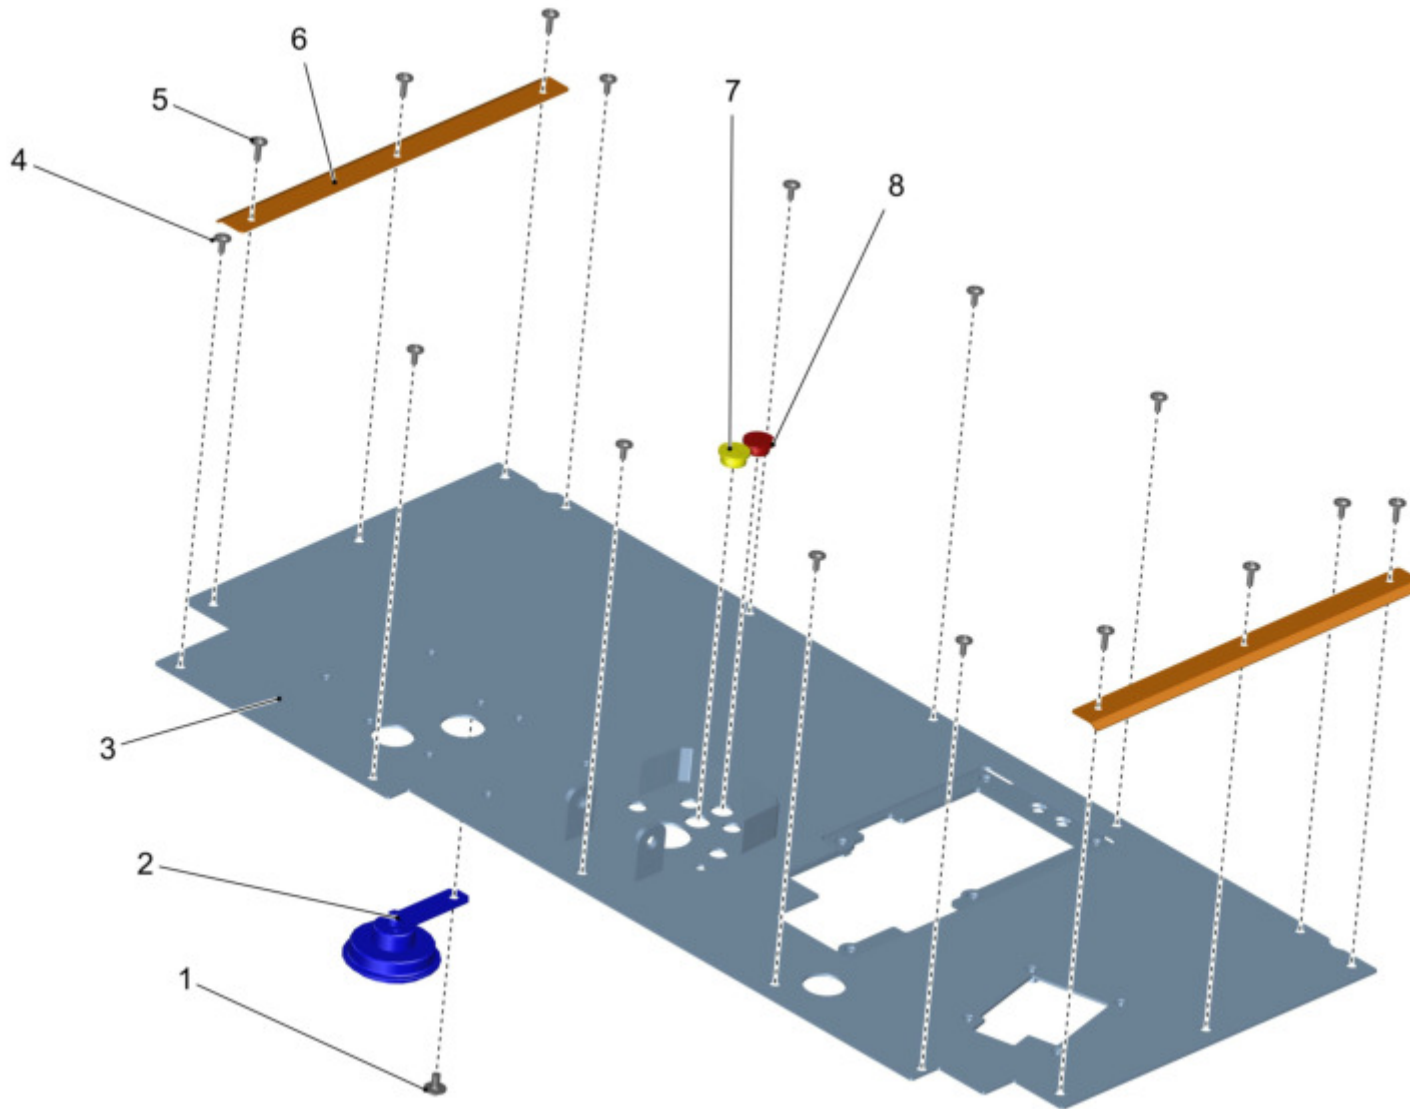

Standardkabine / Cabin / Cabine

Pos.	Best. Nr. PN Ref.No.	Stc k. Qty. Qté.	Bezeichnung	Einh eit	Description	Unit Designation	Abmessungen Unité Measurement Mesurage	DIN / ISO	Bemerkungen Remarks Remarques
1	✓ 01133350	1	Linsenflanschschraube	ST	Lens flange screw	PC Vis à tête bombée	PCE 6kt.M8x12-10.9 A2G		
2	✓ 01134010	1	Signalhorn 12V	ST	signal horn 12V	PC	PCE		
3	✓ 03022290	1	Bodenblech	ST	floor panel	PC tôle de fond	PCE		
4	✓ 01000850	10	Linsenflanschschraube	ST	Lens flange screw	PC Vis à tête bombée	PCE 6kt.M6x12-10.9 A2G		
5	✓ 01017640	6	Linsenflanschschraube	ST	Lens flange screw	PC Vis à tête bombée	PCE 6kt.M6x16-A2		
6	✓ 01161940	2	Leiste	ST	Strip	PC Bord	PCE		
7	✓ 00904080	1	Verschluss-Stopfen	ST	Drain plug	PC Bouchon	PCE F19 SW		
8	✓ 00857410	1	Verschluss-Stopfen	ST	Drain plug	PC Bouchon	PCE F17 WS