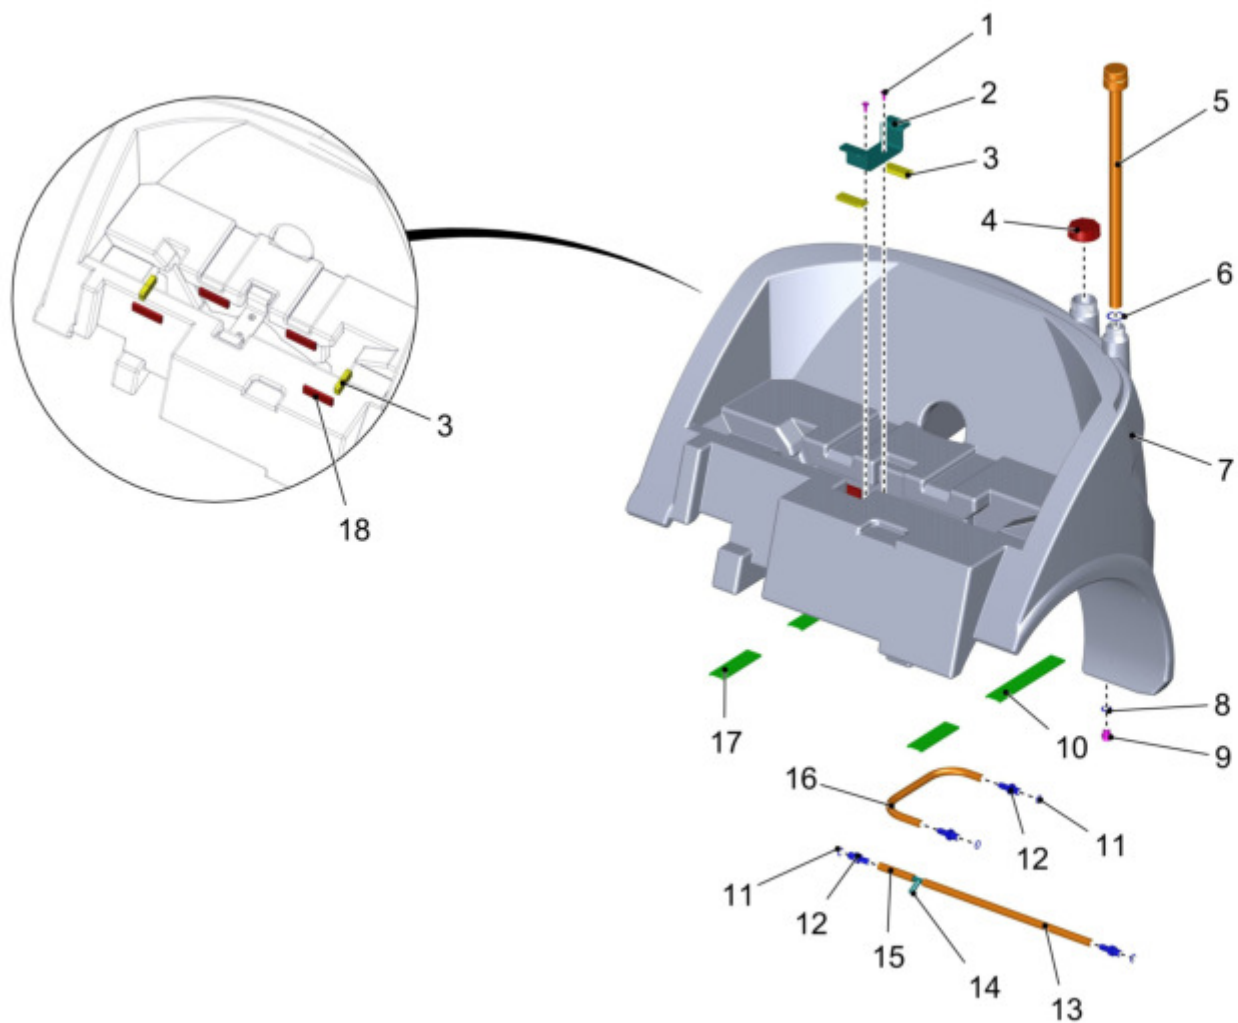

Wassersystem CM 650 / Water system / Système d'eau

Pos.	Best. Nr. PN Ref.No.	Stc k. Qty. Qté.	Bezeichnung	Einh eit	Description	Unit Designation	Abmessungen Unité Measurement Mesurage	DIN / ISO	Bemerkungen Remarks Remarques
1			Frischwassersystem		Water system	Système d'eau		Seite/Page	142
2			Umlaufwasser Fahrzeug					Seite/Page	144
3			Vorbereitung Hochdruckreiniger		Preparation pressure washer	Preparation pressure washer		Seite/Page	146