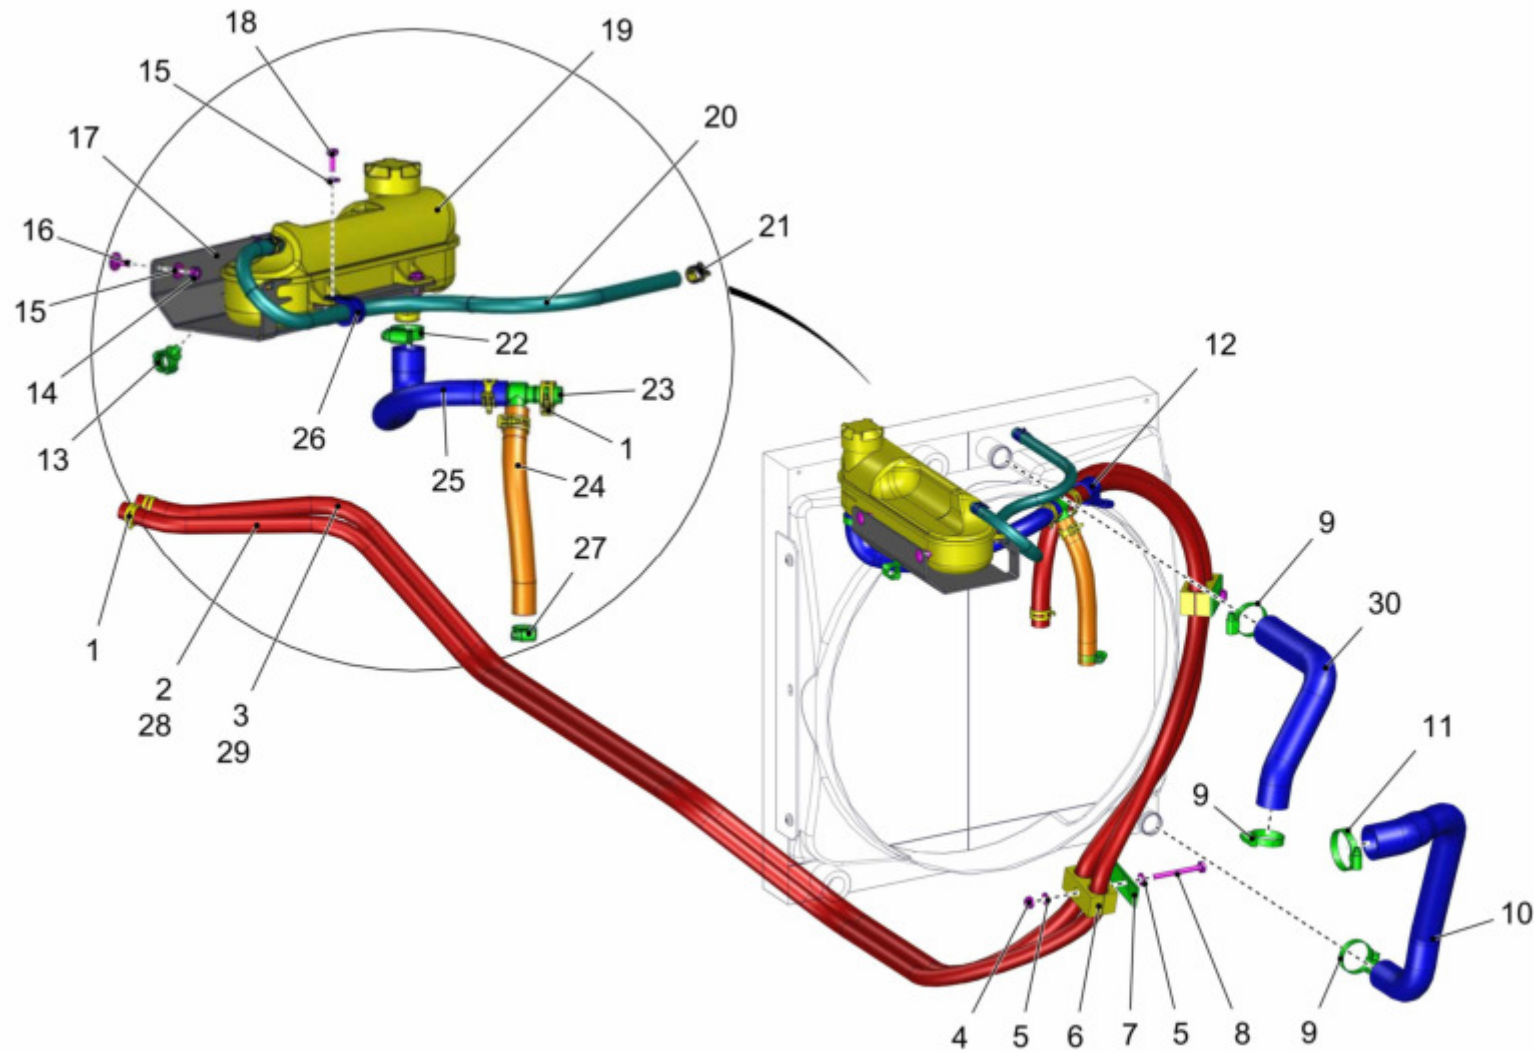

Kühler / Radiator / Radiateur

Pos.	Best. Nr. PN Ref.No.	Stc k. Qty. Qté.	Bezeichnung	Einh eit	Description	Unit Designation	Abmessungen Unité Measurement Mesurage	DIN / ISO	Bemerkungen Remarks Remarques
1	✓ 01500560	6	Federbandschelle	ST	spring band clamp	PC étrier d' ressort courroie	PCE 23x12	DIN 3021-B	
2	✓ 00830670	2, 700	Schlauch	M	Hose	M Tuyau	M 15x3,5 Gummi sw	DIN 73411	
3	✓ 00830670	2, 830	Schlauch	M	Hose	M Tuyau	M 15x3,5 Gummi sw	DIN 73411	
4	✓ 00051510	1	6kt.Mutter	ST	Hex. Nut	PC Écrou à 6 pans	PCE M8-8 A2G	DIN 985	
5	✓ 00740310	3	Sperrkantscheibe	ST	Washer	PC Rondelle	PCE SKS-8-dacrometisiert		
6	✓ 01143370	2	Klemmhälftenpaar	ST	Pair of clamping	PC	PCE ZKP-3-R-25-25-PP	DIN 3015	
7	✓ 01090690	2	Deckplatte	ST	Cover plate	PC Plaque de couvercle	PCE ZDP-3-W1	DIN 3015	
8	✓ 01072300	1	6kt.Schraube	ST	Hexagon screw	PC Vis à 6 pans	PCE M8x65-8.8 A3G	DIN 933	
9	✓ 01071810	3	Schlauchschelle	ST	Hose clamp	PC Agrafe de tuyau	PCE A-25-40x 9-W1-2	DIN 3017	
10	✓ 01476970	1	Kühlwasserschlauch	ST	radiator hose	PC durit	PCE		
11	✓ 00751160	1	Schlauchschelle	ST	Hose clamp	PC Agrafe de tuyau	PCE A-32-50x 9-W1-2	DIN 3017	
12	✓ 01222130	1	Rohrschelle	ST	Pipe clamp	PC Collier	PCE RSGU 1.22/20		
13	✓ 01370710	1	Halter Wellschlauch	ST	retainer holder corrugated hose	PC support	PCE NW 13		
14	✓ 00053330	2	6kt.Mutter	ST	Hex. Nut	PC Écrou à 6 pans	PCE M6-8 A2G	DIN 934	
15	✓ 00730940	3	Sperrkantscheibe	ST	Detent edged washer	PC Detent edged washer	PCE SKM-6-dacrometisiert		
16	✓ 00076540	2	Flachrundkopfschraube	ST	Round head screw	PC Vis à tête fraisée	PCE M6x16-4.6 A2G	DIN 603	
17	✓ 01476850	1	Halter	ST	retainer	PC support	PCE		
18	✓ 00053010	2	6kt.Schraube	ST	Hex.bolt	PC Vis à 6 pans	PCE M6x16-8.8 A2G	DIN 933	
19	✓ 01470160	1	Ausgleichsbehälter, kpl.	ST	Compensating reservoir	PC Récipient de compensation	PCE		
20	✓ 01495280	0, 600	Schlauch	M	Hose	M Tuyau	M 8x3,5 EPDM sw	DIN 73411